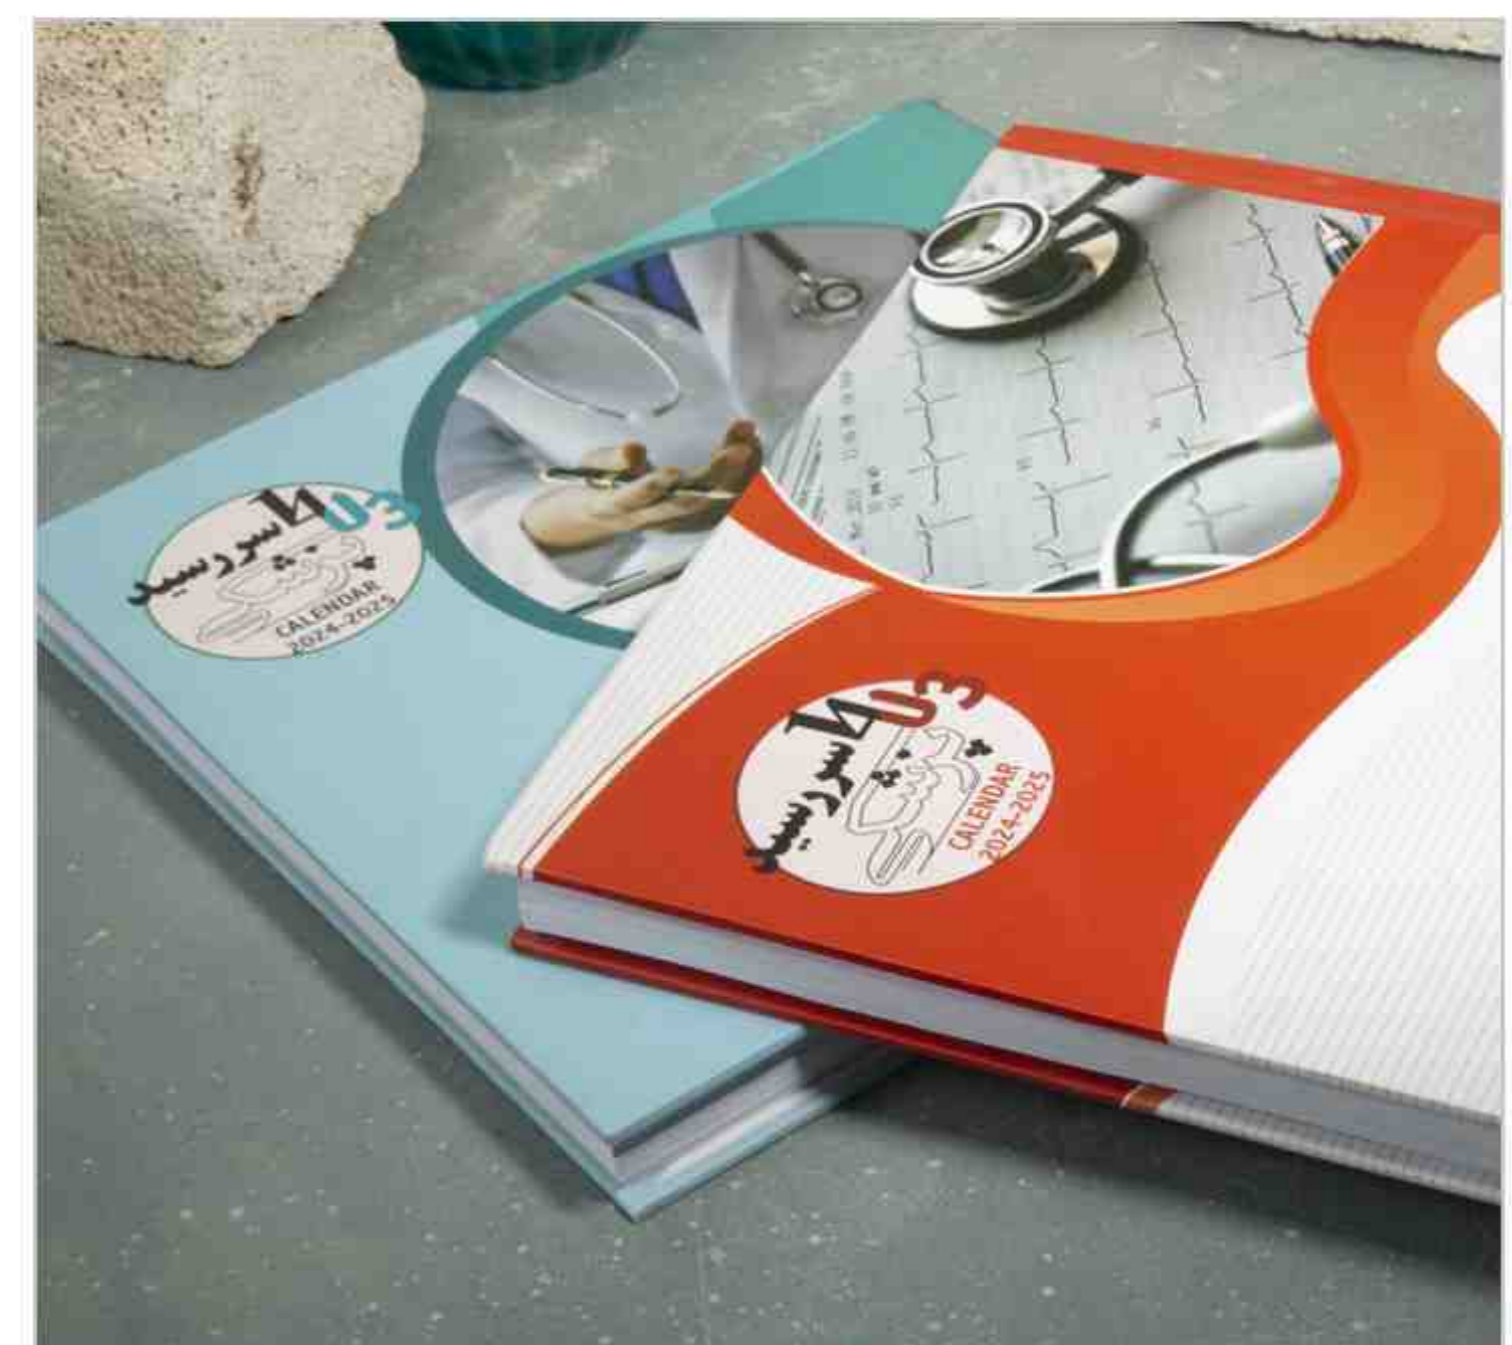

با قابلیت چاپ داغی

صحافی دوخت با ماشین آلات

تمام اتوماتیک (لاین)

با کیفیت تضمینی

- 41-1
- 41-2
- 41-3

CODE: 30940

سررسید نوبت دهی پزشکان

تعداد رنگ ۲