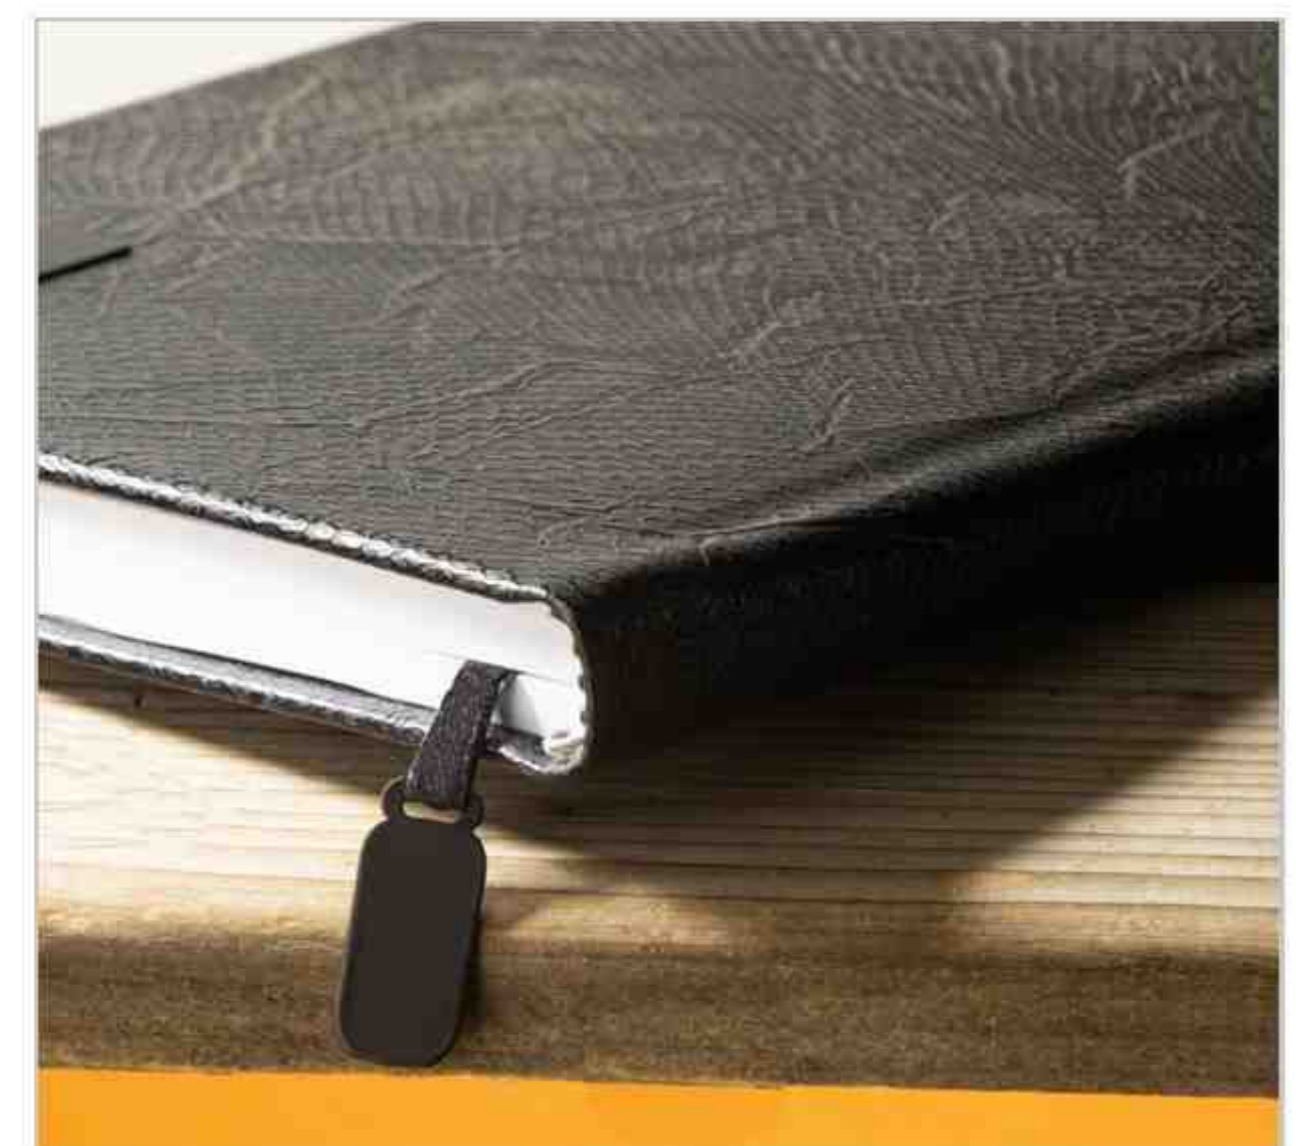

سررسید وزیری

تعداد رنگ ۴
داخله ۲۱ فرم کاغذ سفید
جلد چرم

CODE: 30721

سررسید وزیری

تعداد رنگ ۱
داخله ۲۱ فرم کاغذ سفید
جلد چرم

CODE: 30722

سررسید وزیری

تعداد رنگ ۲