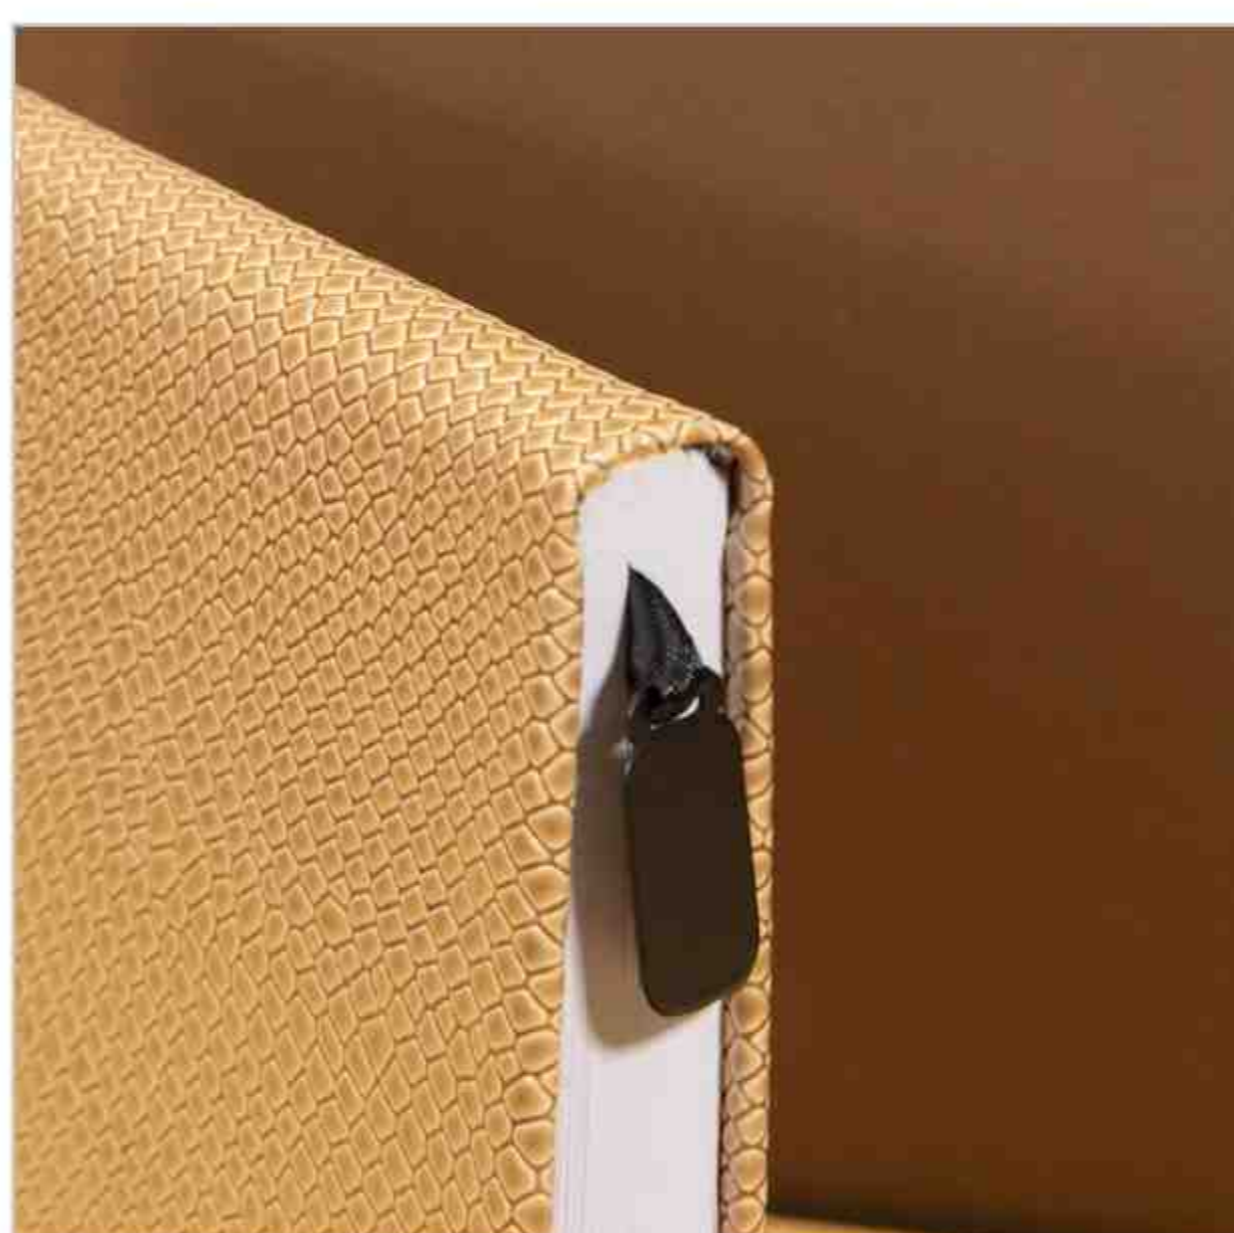

CODE: 30810

سررسید رقی

تعداد رنگ ۷

داخله ۲۱ فرم کاغذ سفید

جلد چرم