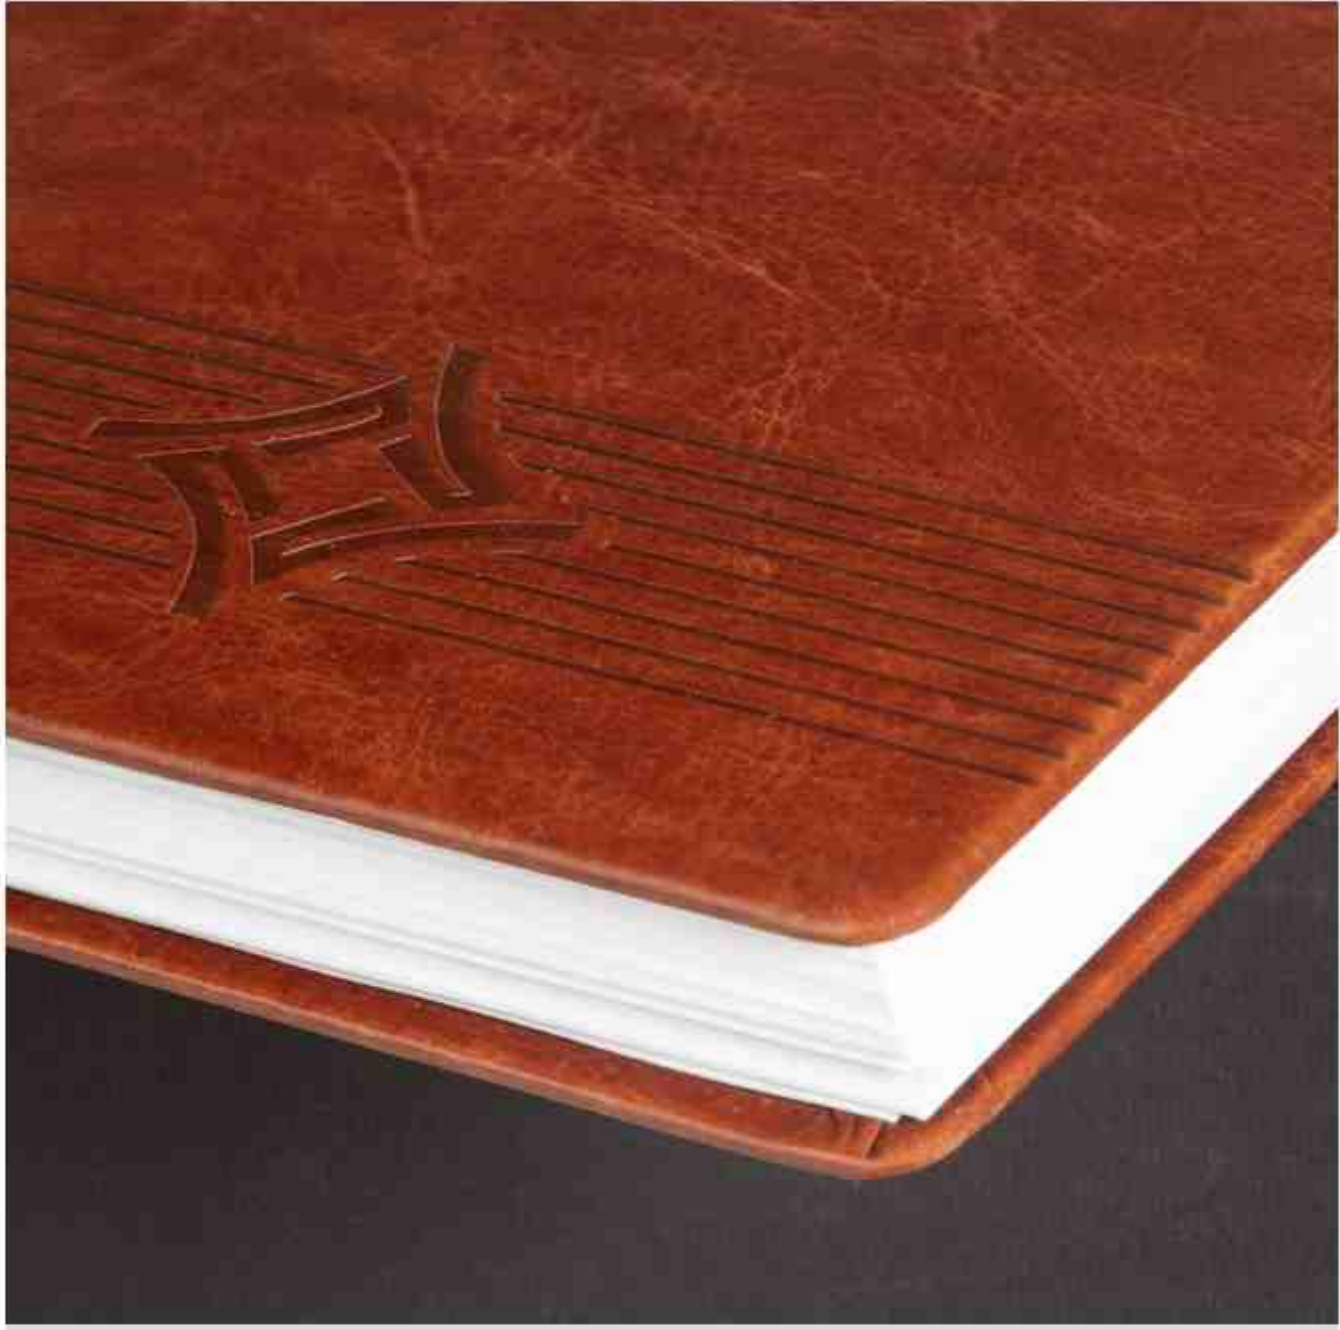

CODE: 30729

سررسید وزیری

تعداد رنگ ۳
داخله ۲۱ فرم کاغذ سفید
صحافی فنر دویل
جلد ترمو