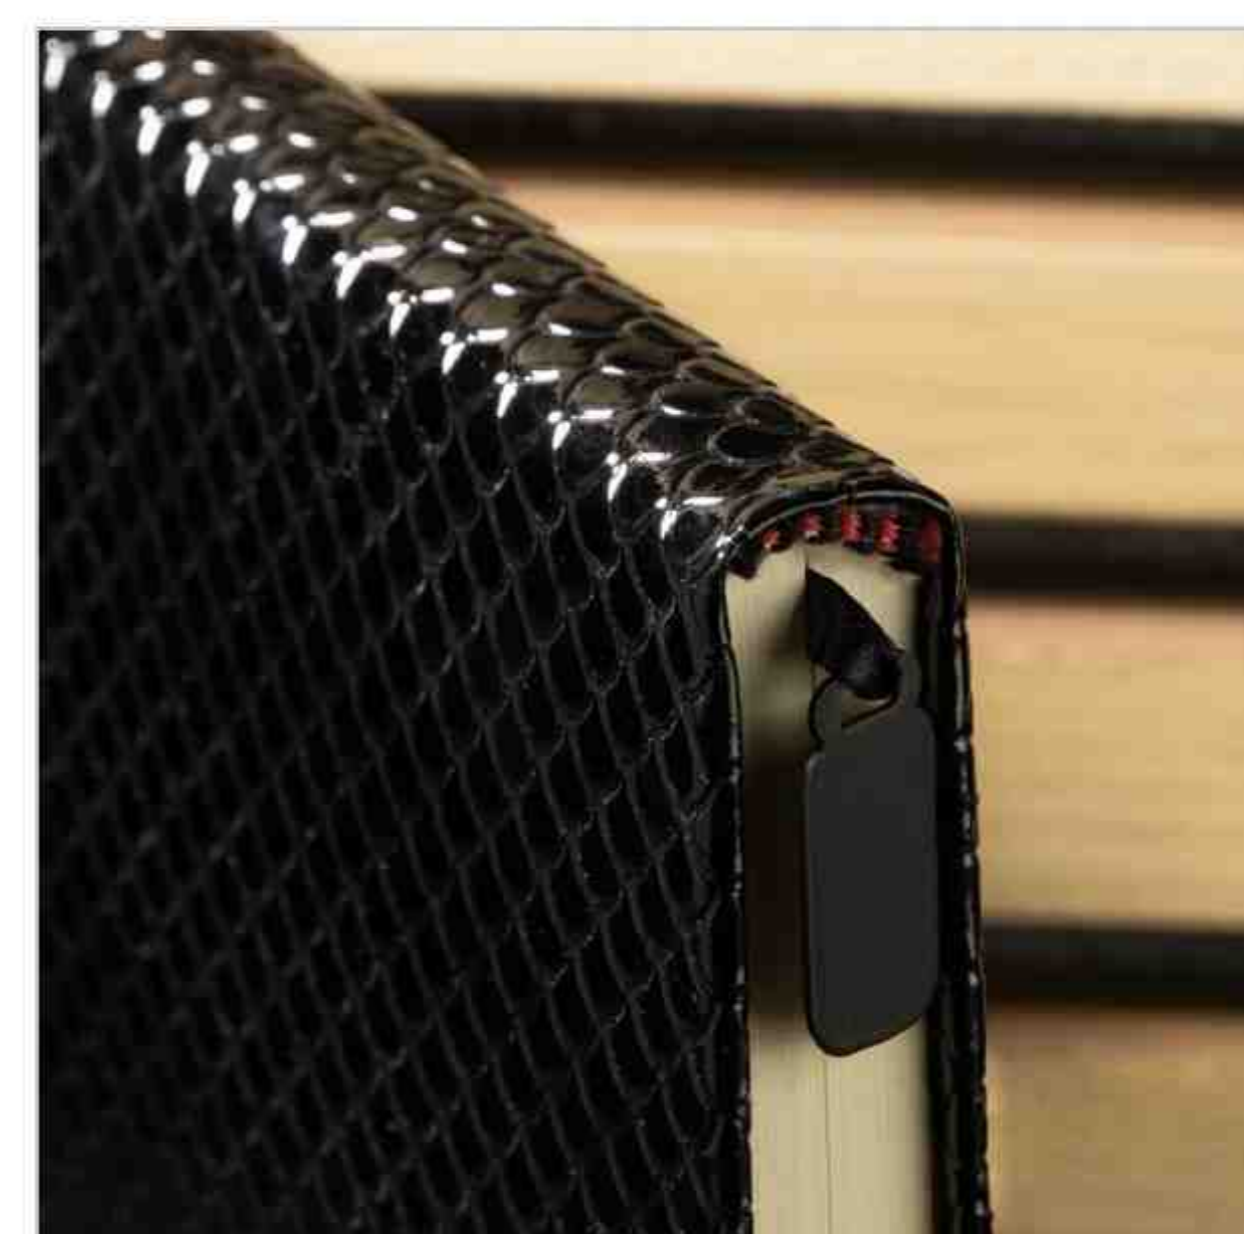

تعداد رنگ ۱

داخله ۲۴ فرم کاغذ کرم اندونزی

جلد چرم

CODE: **30903**

سررسید اروپایی

تعداد رنگ ۴
داخله ۲۴ فرم کاغذ کرم اندونزی
جلد چرم

CODE: 30904

سررسید اروپایی