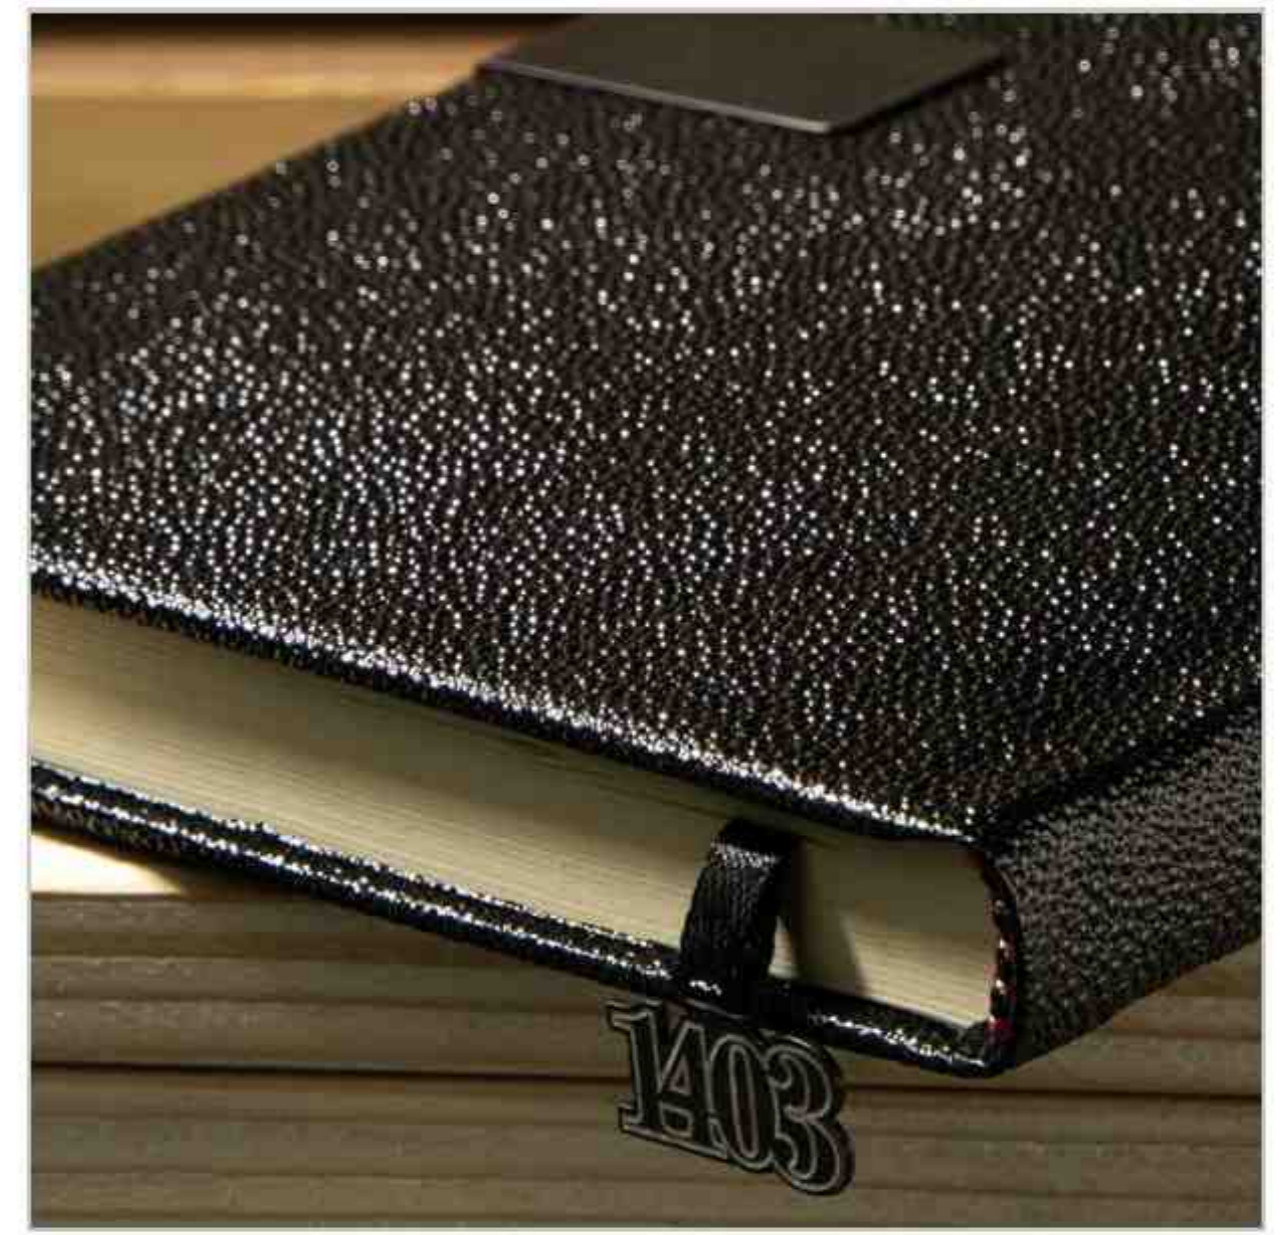

تعداد رنگ ۱
داخله ۲۴ فرم کاغذ کرم اندونزی
جلد چرم

CODE: 30905

سررسید اروپایی

تعداد رنگ ۱

داخله ۲۴ فرم کاغذ کرم اندونزی

جلد چرم و ترمو

CODE: 30906

سررسید اروپایی