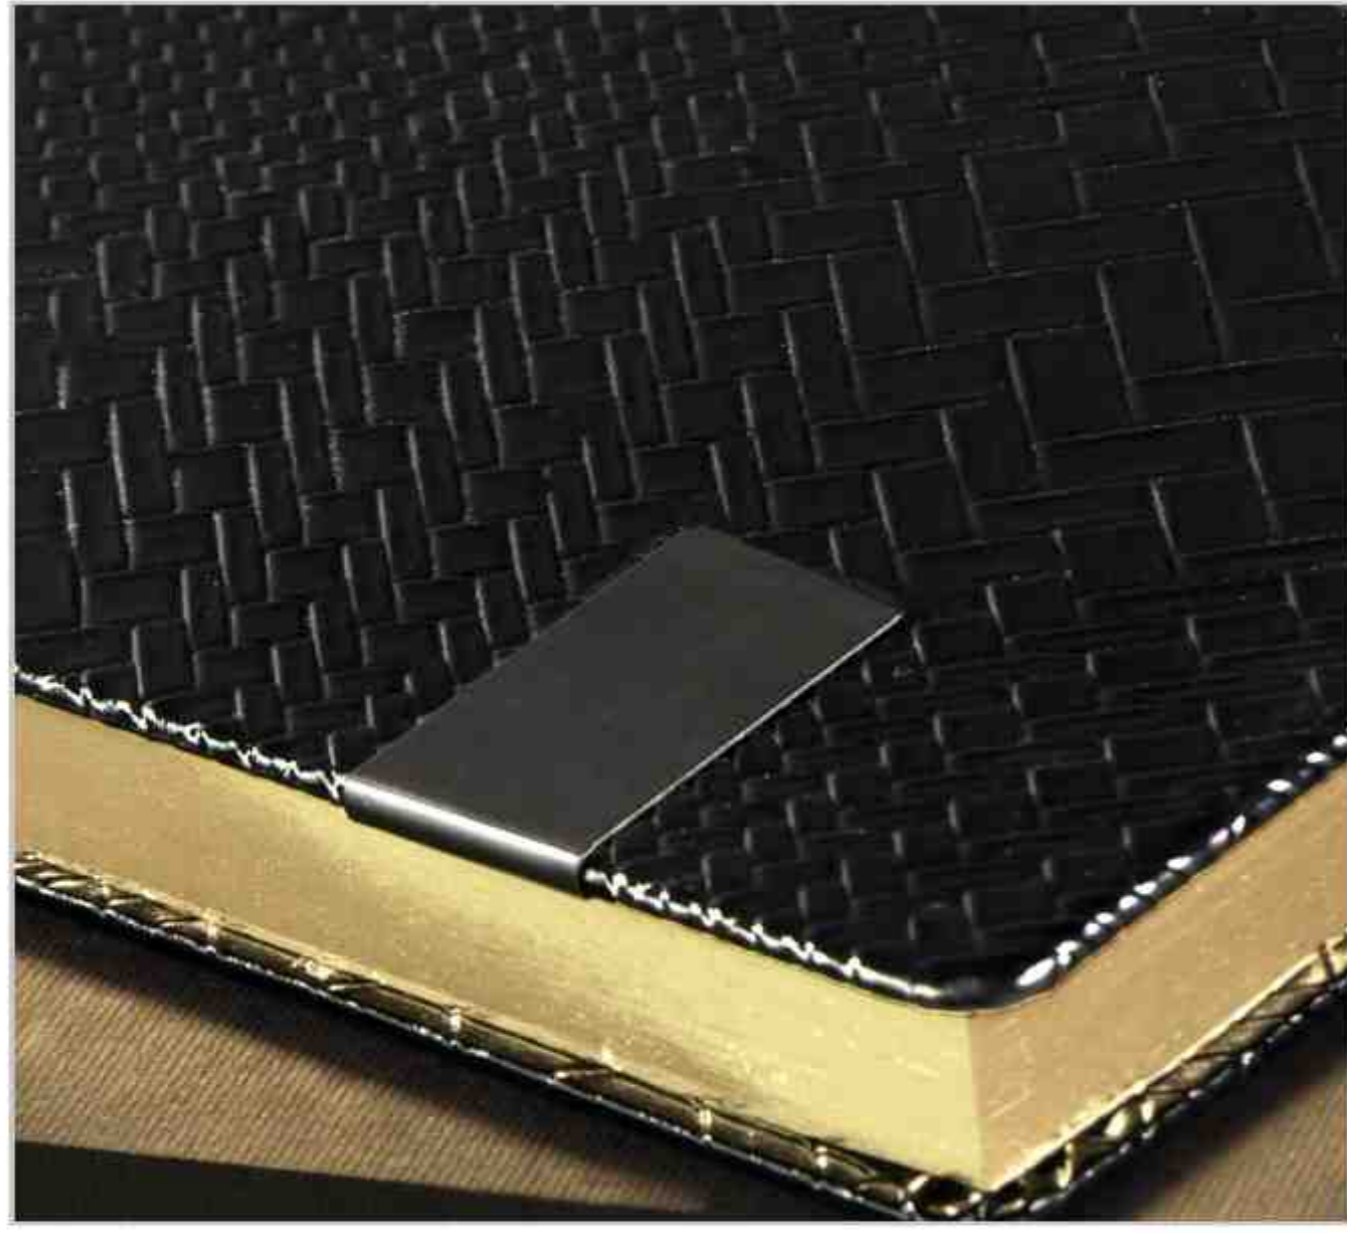

CODE: 30909

سررسید اروپایی

لب طلا
تعداد رنگ ۱
داخله ۲۱ فرم کاغذ کرم اندونزی
جلد چرم