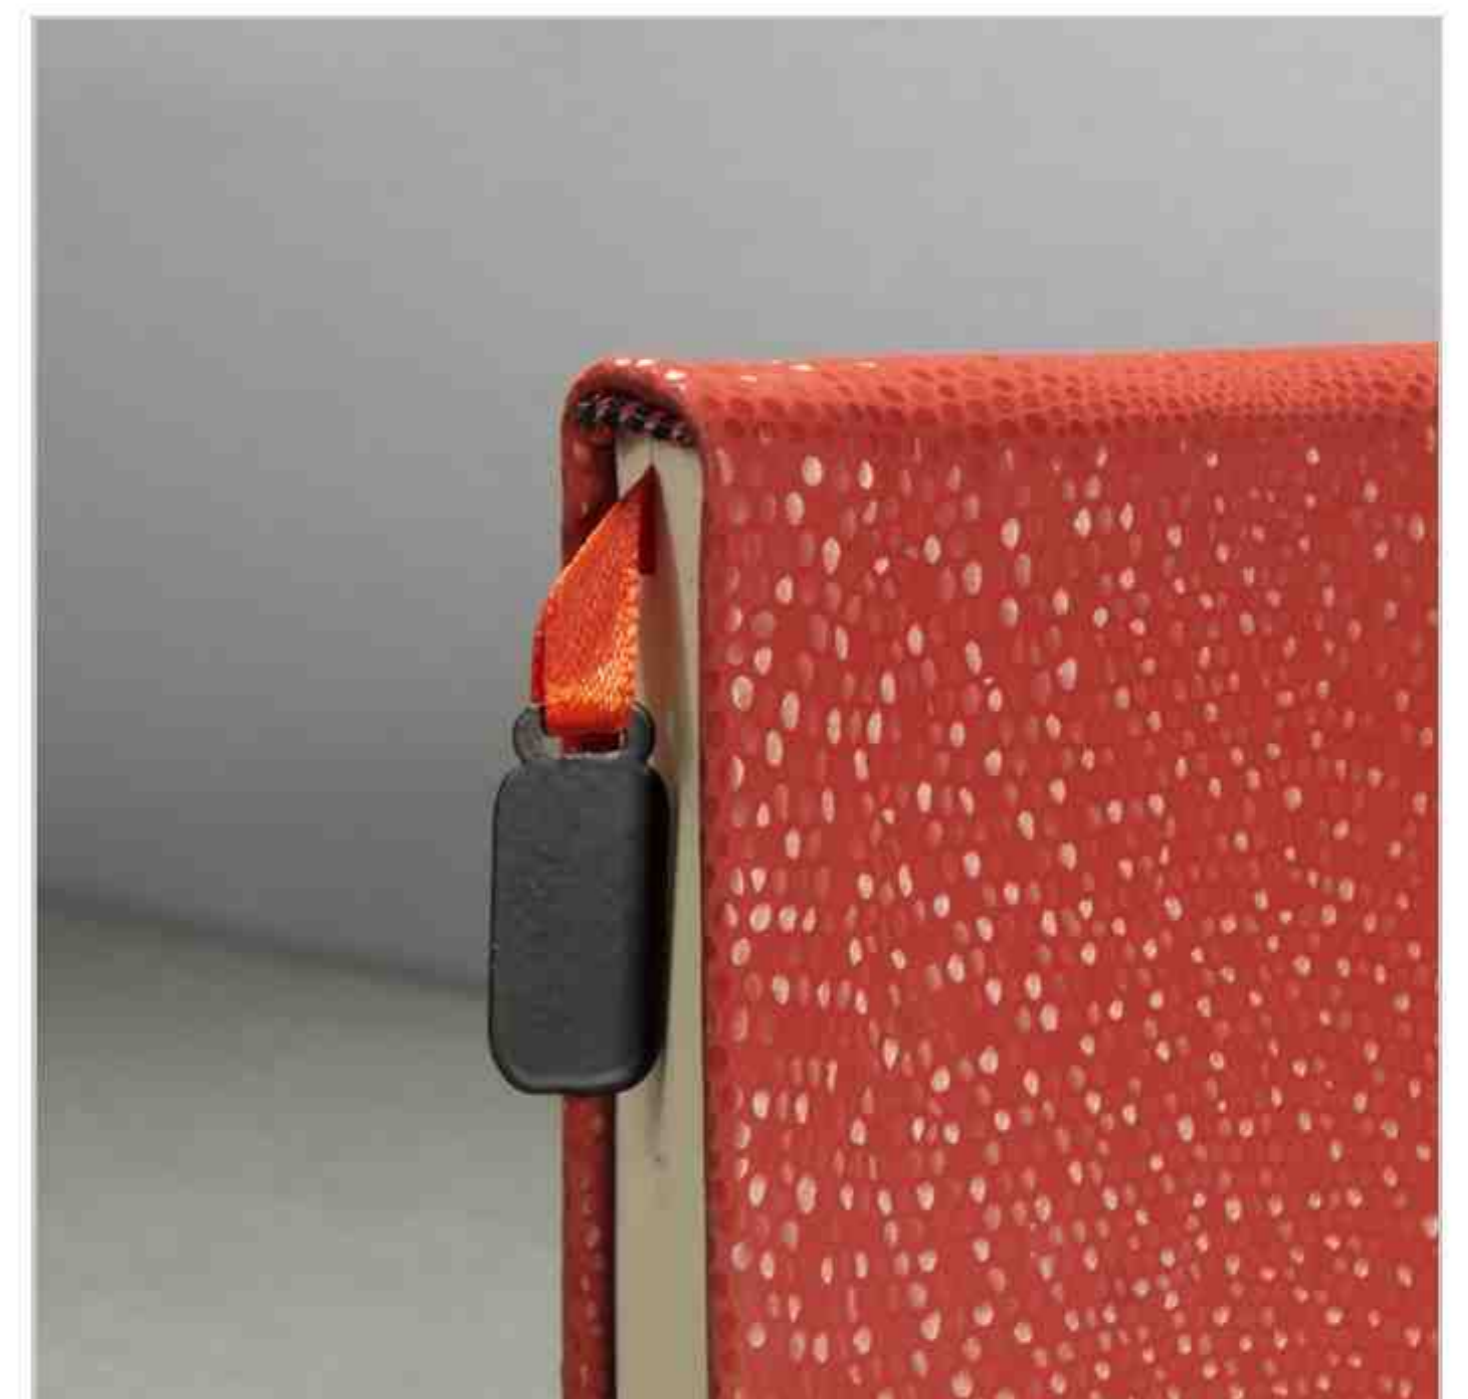

سررسید اروپایی

تعداد رنگ ۱۵
داخله ۲۱ فرم کاغذ کرم چین
جلد چرم