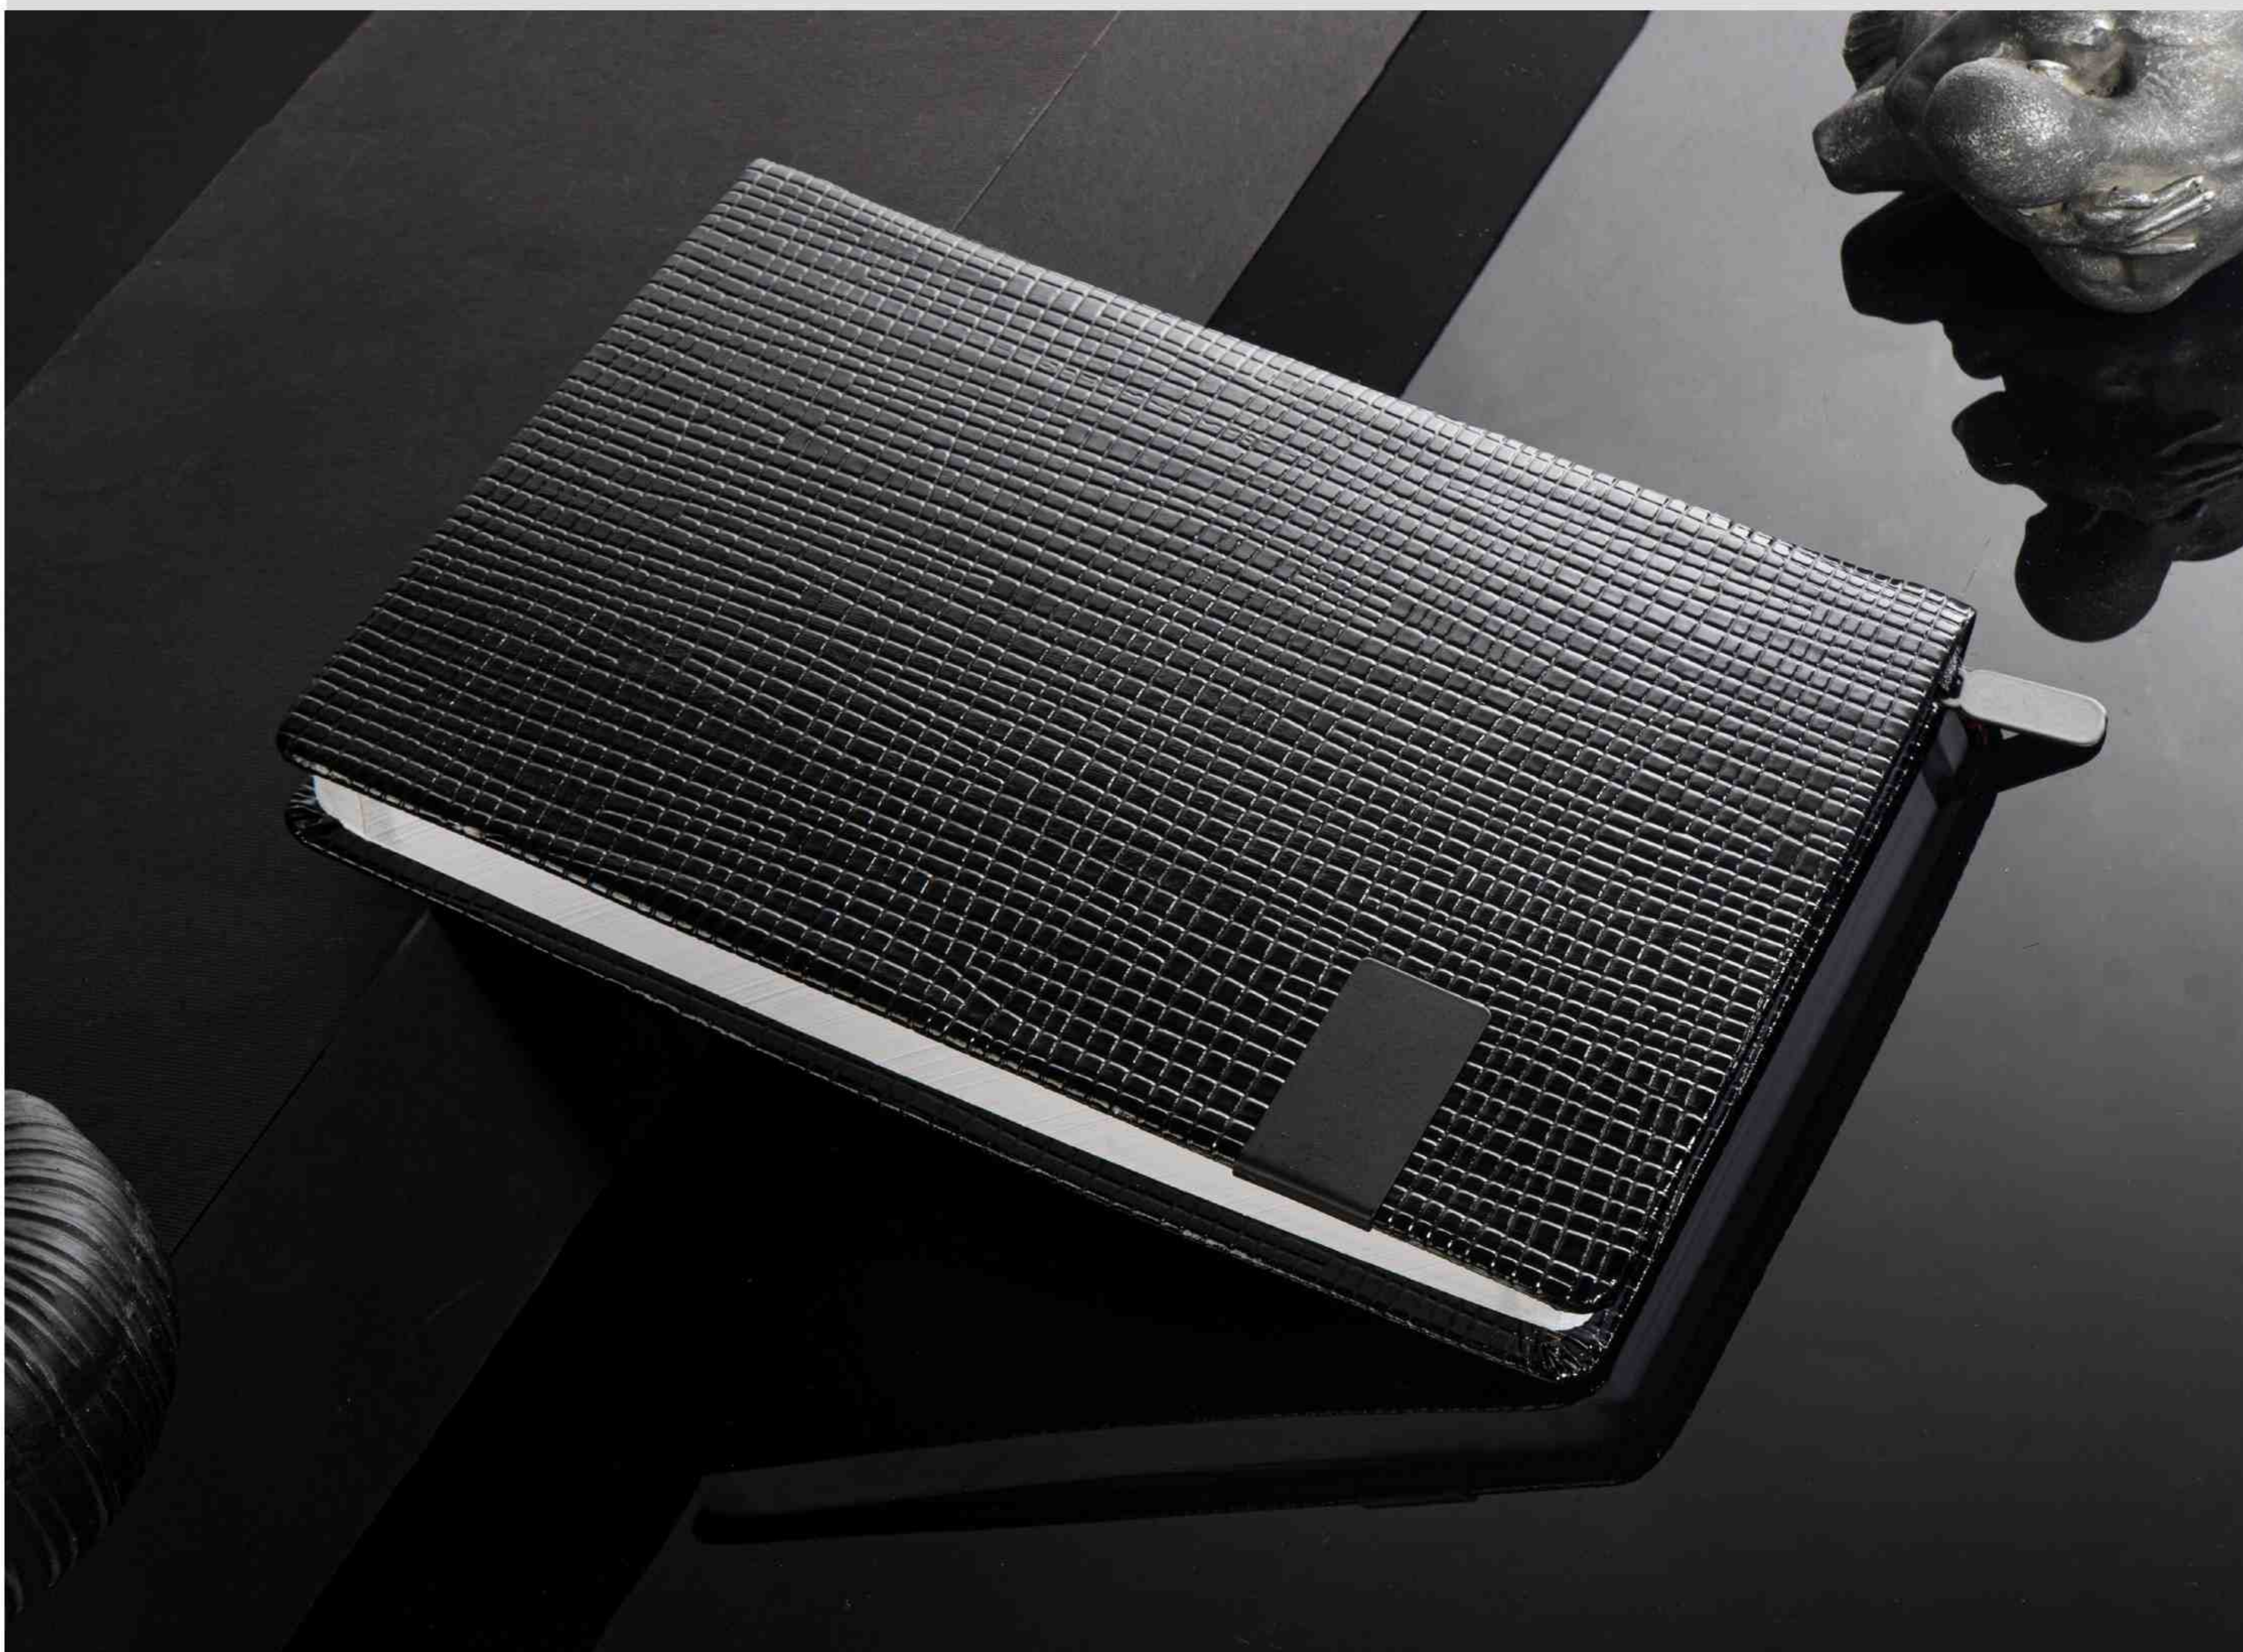

CODE: 30709

سررسید وزیری

تعداد رنگ ۱
داخله ۲۴ فرم کاغذ سفید
جلد چرم

CODE: **30710**

سررسید وزیری

تعداد رنگ ۳

داخله ۲۴ فرم کاغذ سفید

جلد ترمو