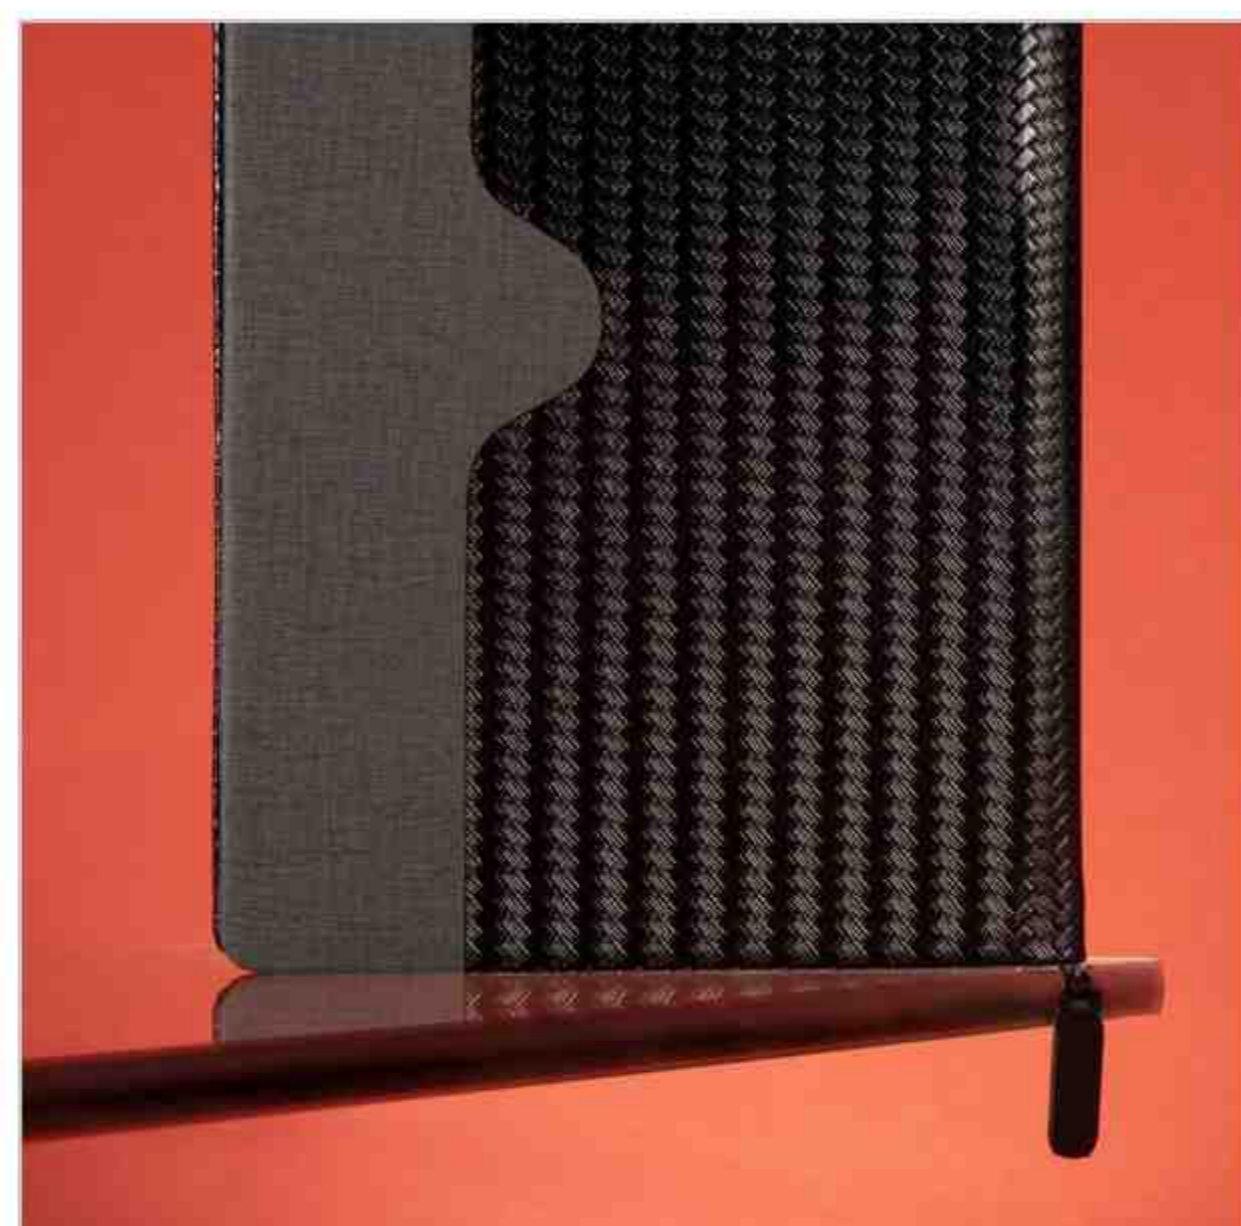

CODE: 30803

سررسید رقی

تعداد رنگ ۱

داخله ۲۱ فرم کاغذ سفید

جلد چرم و ترمو