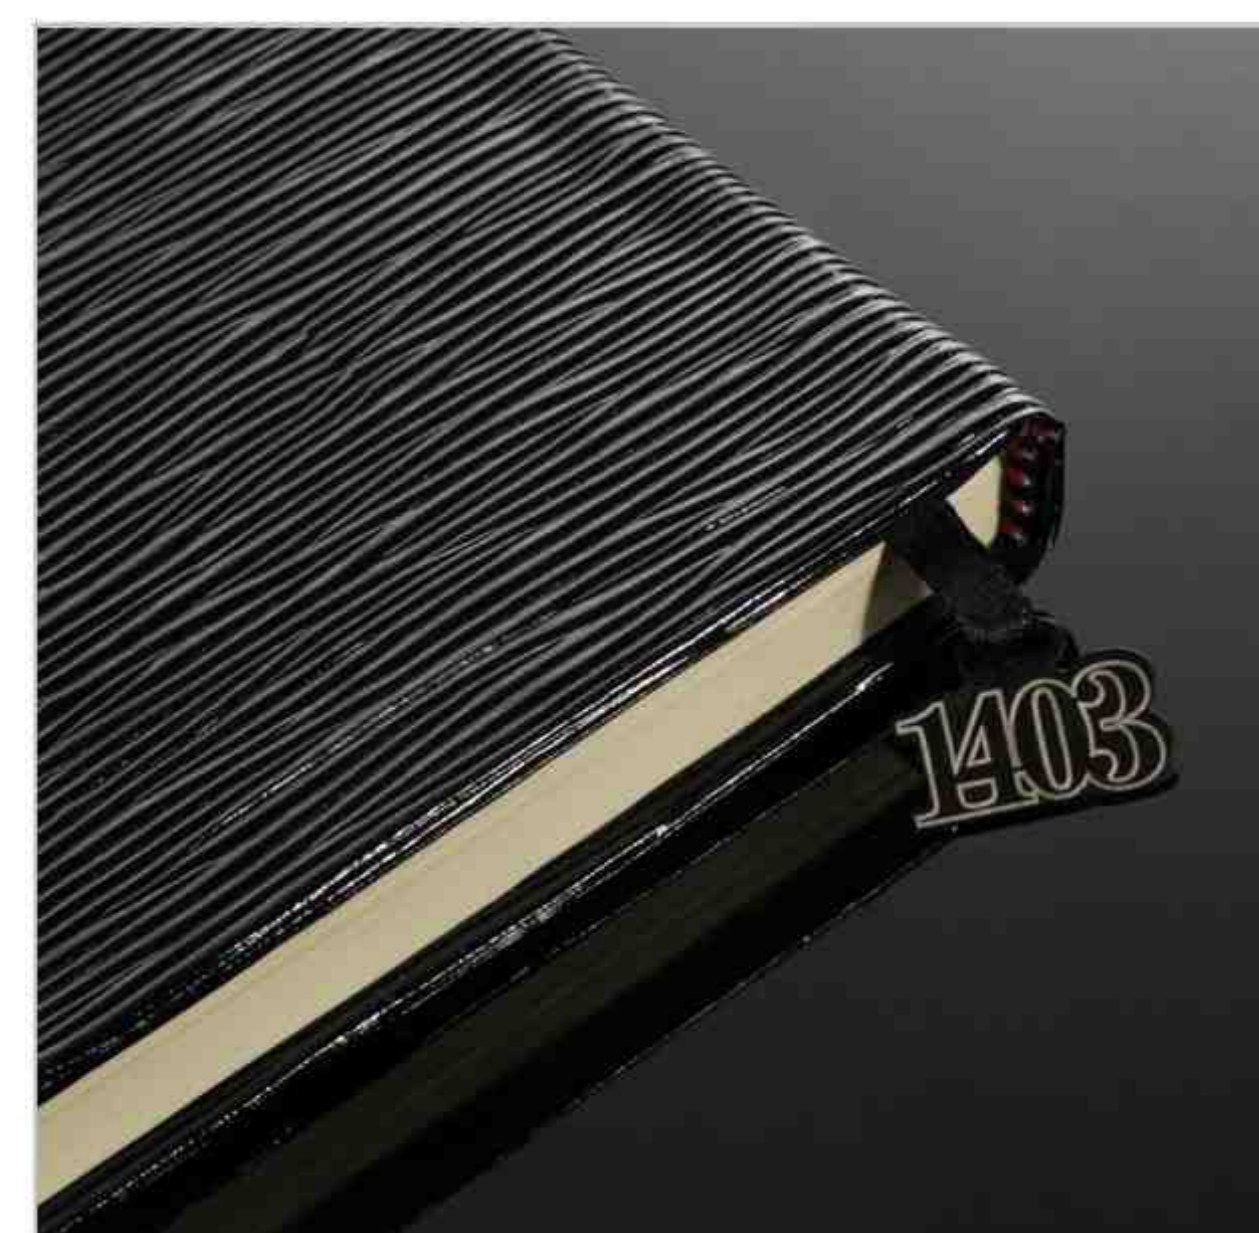

CODE: 30912

سررسید اروپایی

تعداد رنگ ۱
داخله ۲۱ فرم کاغذ کرم اندونزی
جلد چرم