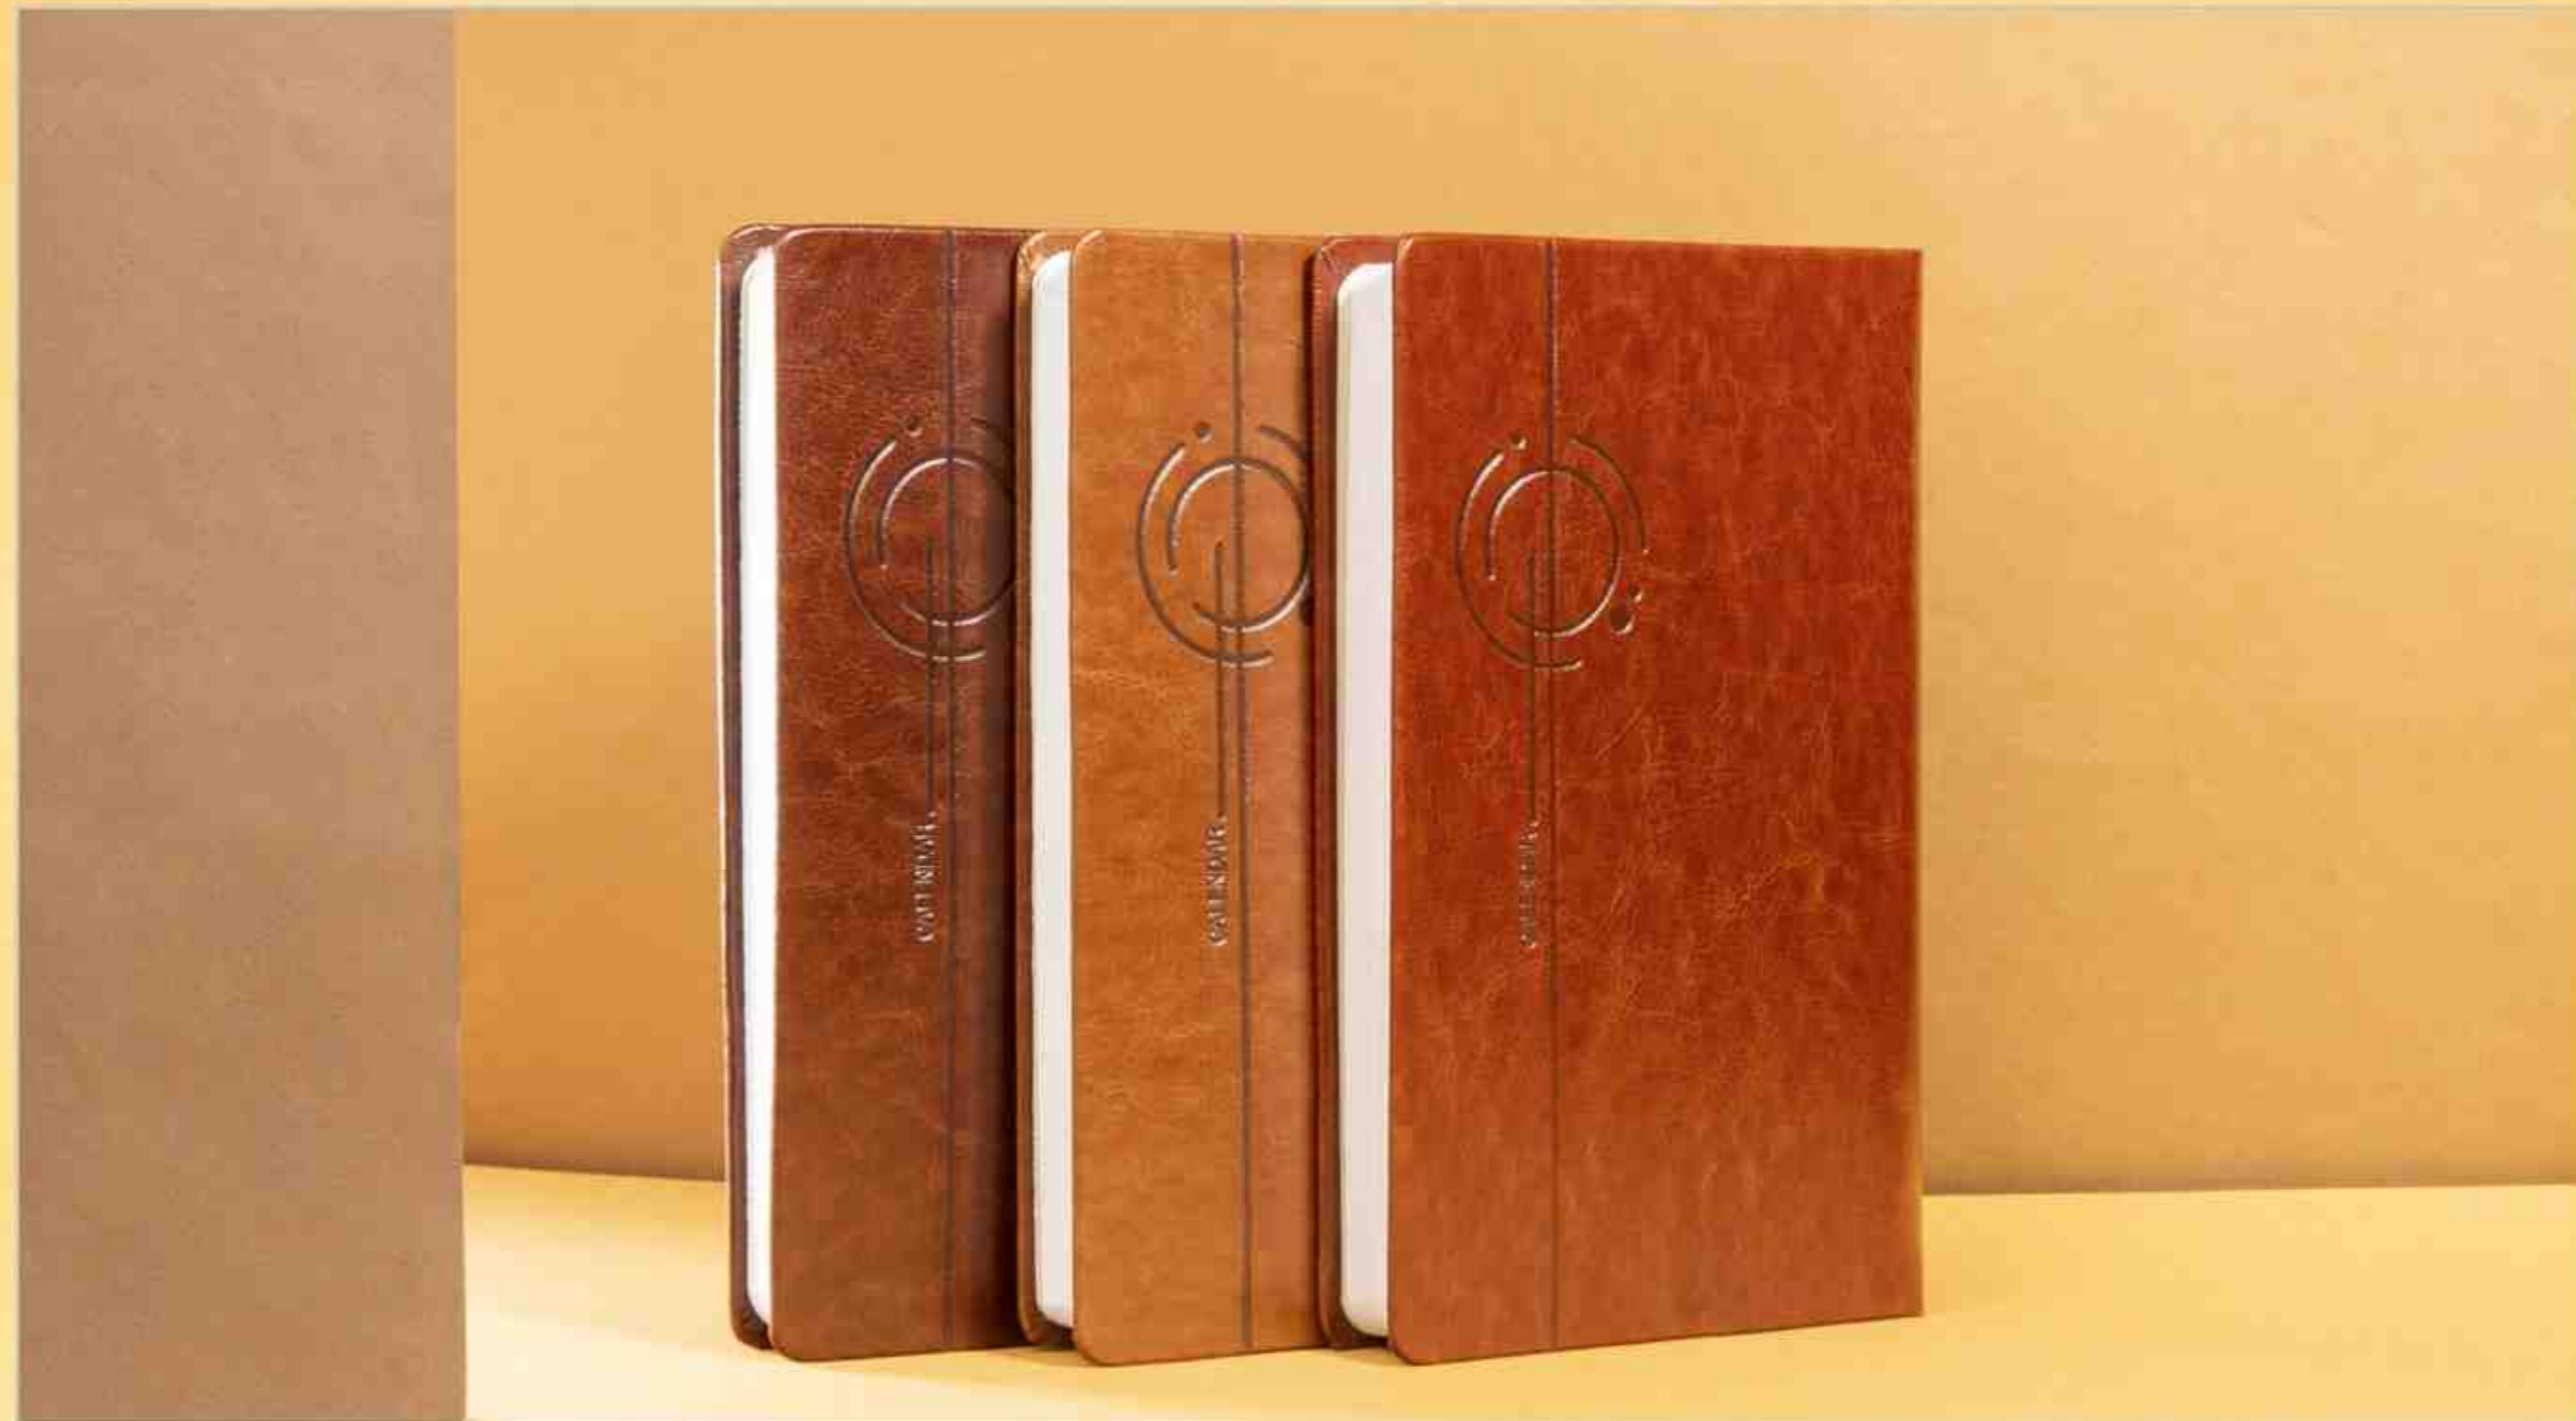

CODE: 30922

سررسید اروپایی

تعداد رنگ ۴
داخله ۲۱ فرم کاغذ سفید
جلد چرم

CODE: 30923

سررسید اروپایی

تعداد رنگ ۳
داخله ۲۱ فرم کاغذ سفید
جلد ترمو

CODE: 30924

سررسید اروپایی