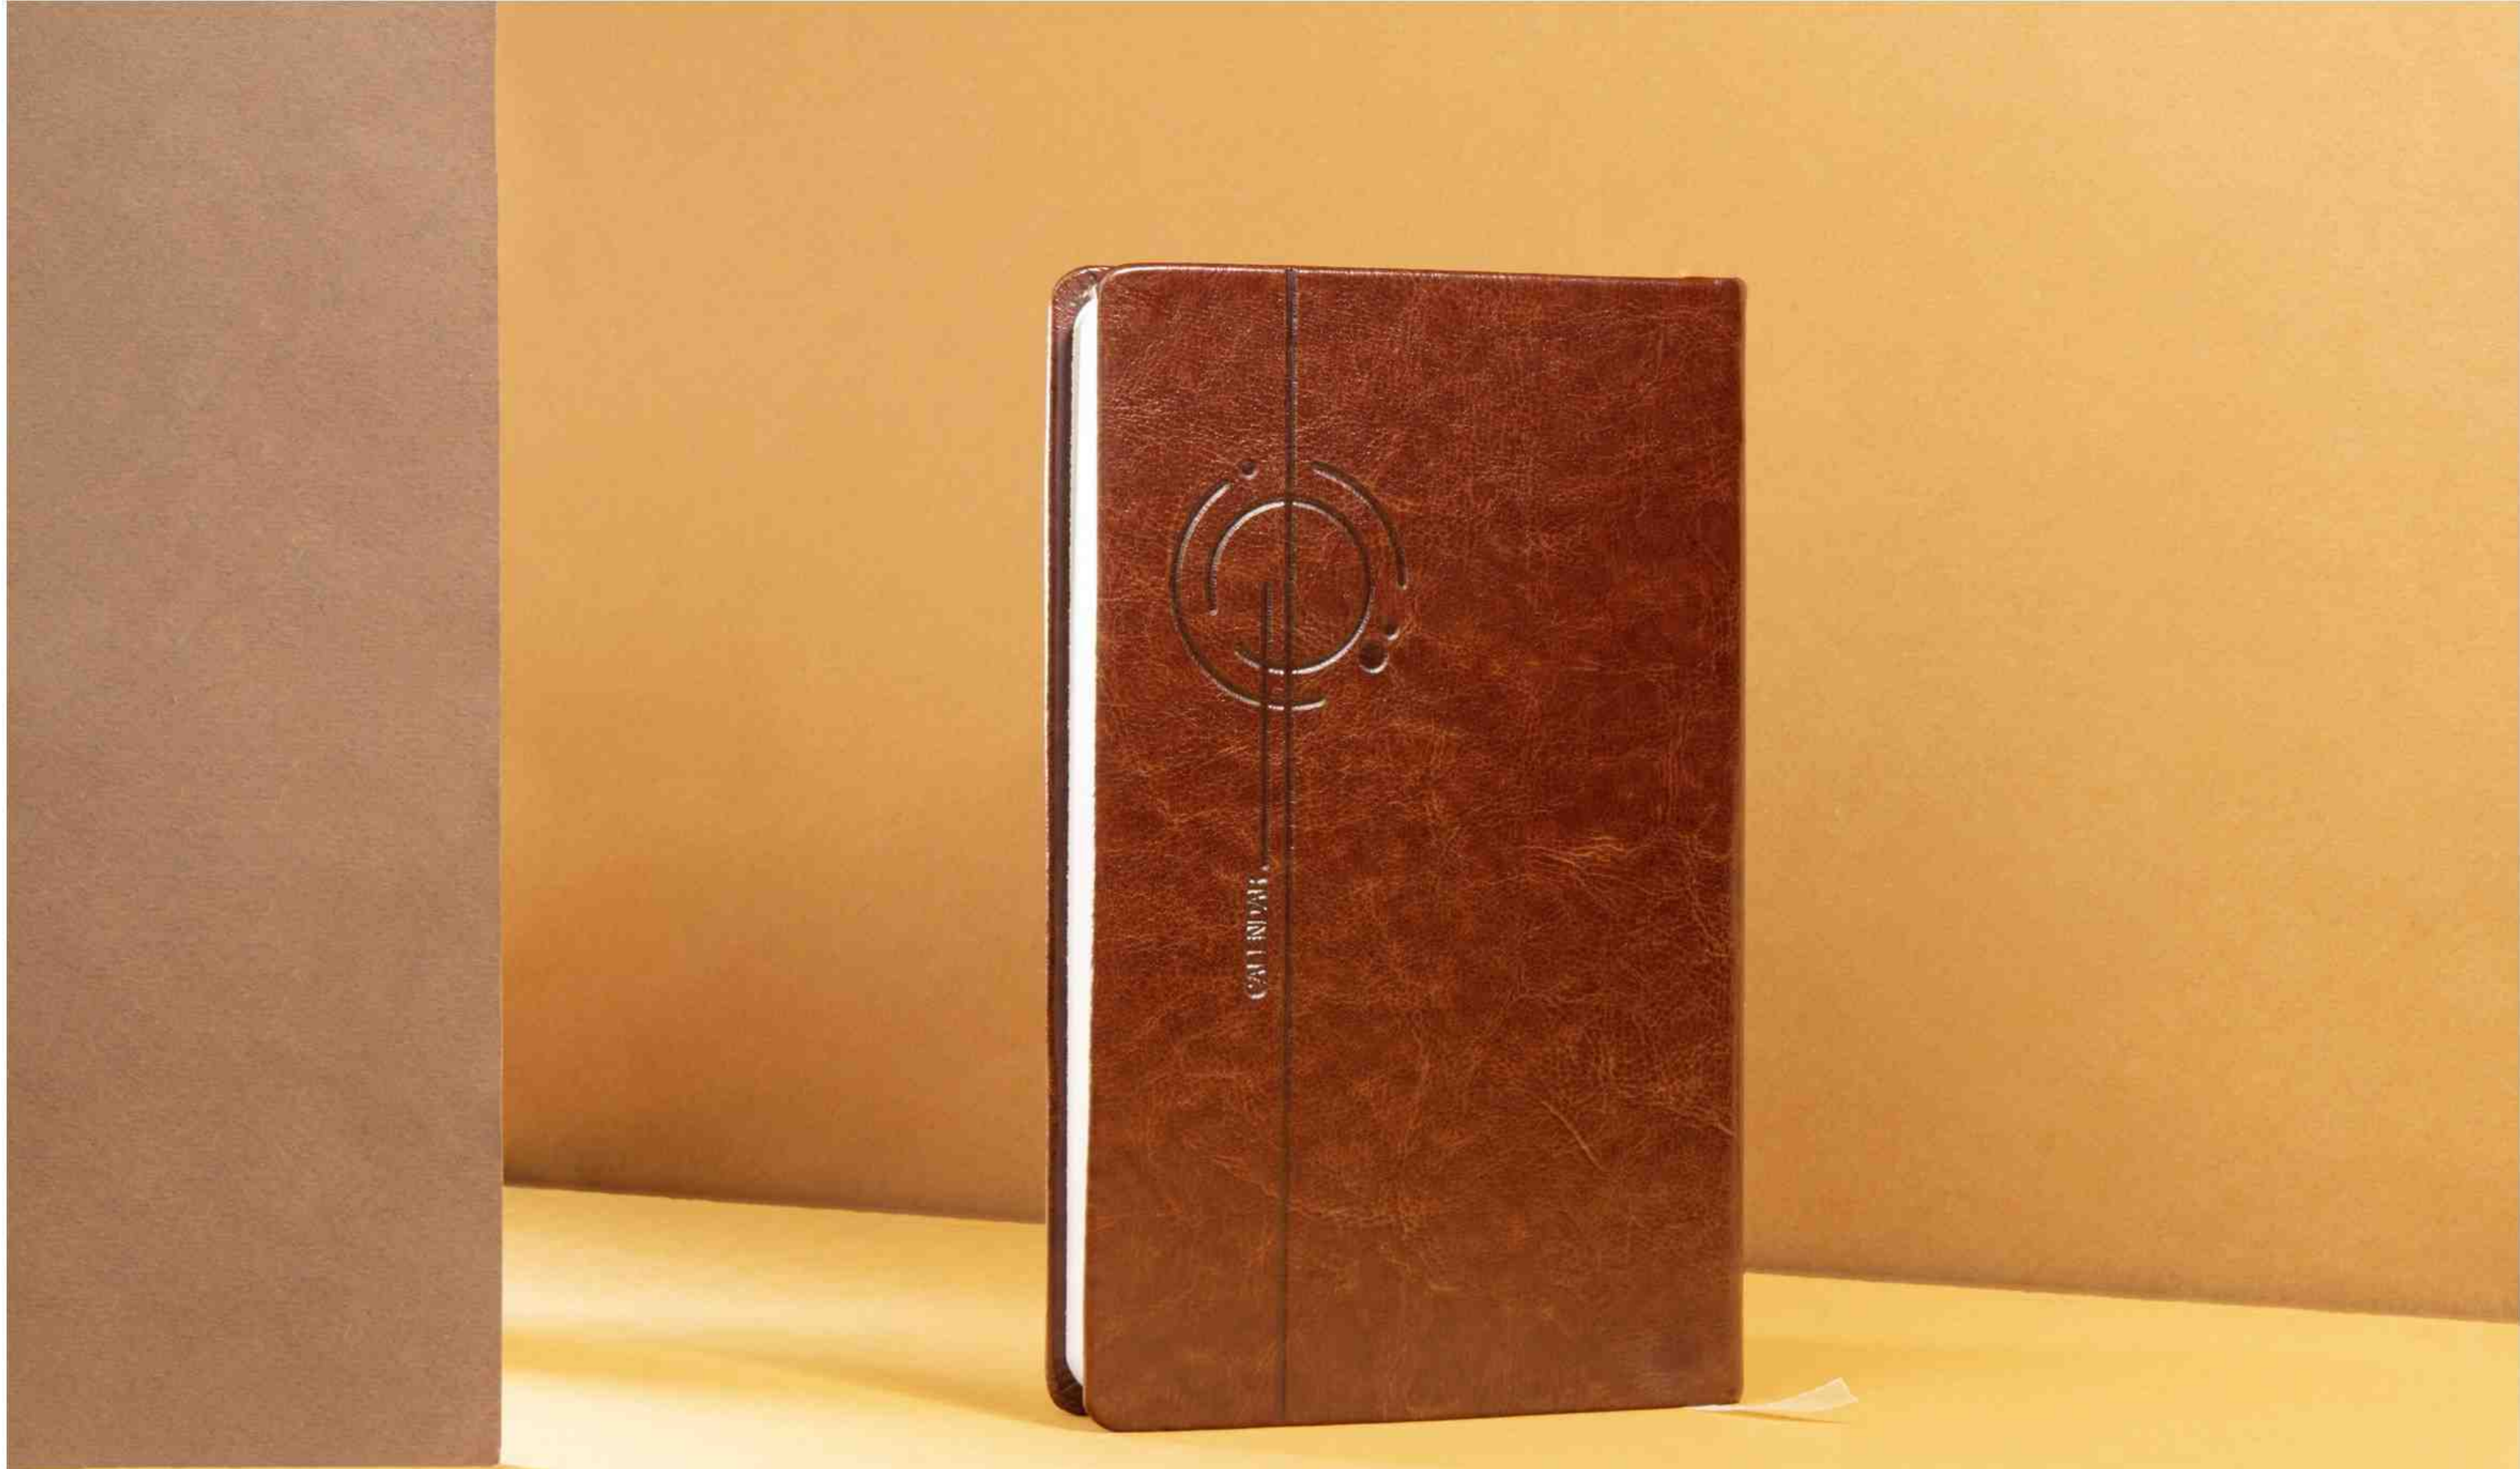

CODE: 30923

سررسید اروپایی

تعداد رنگ ۳
داخله ۲۱ فرم کاغذ سفید
جلد ترمو