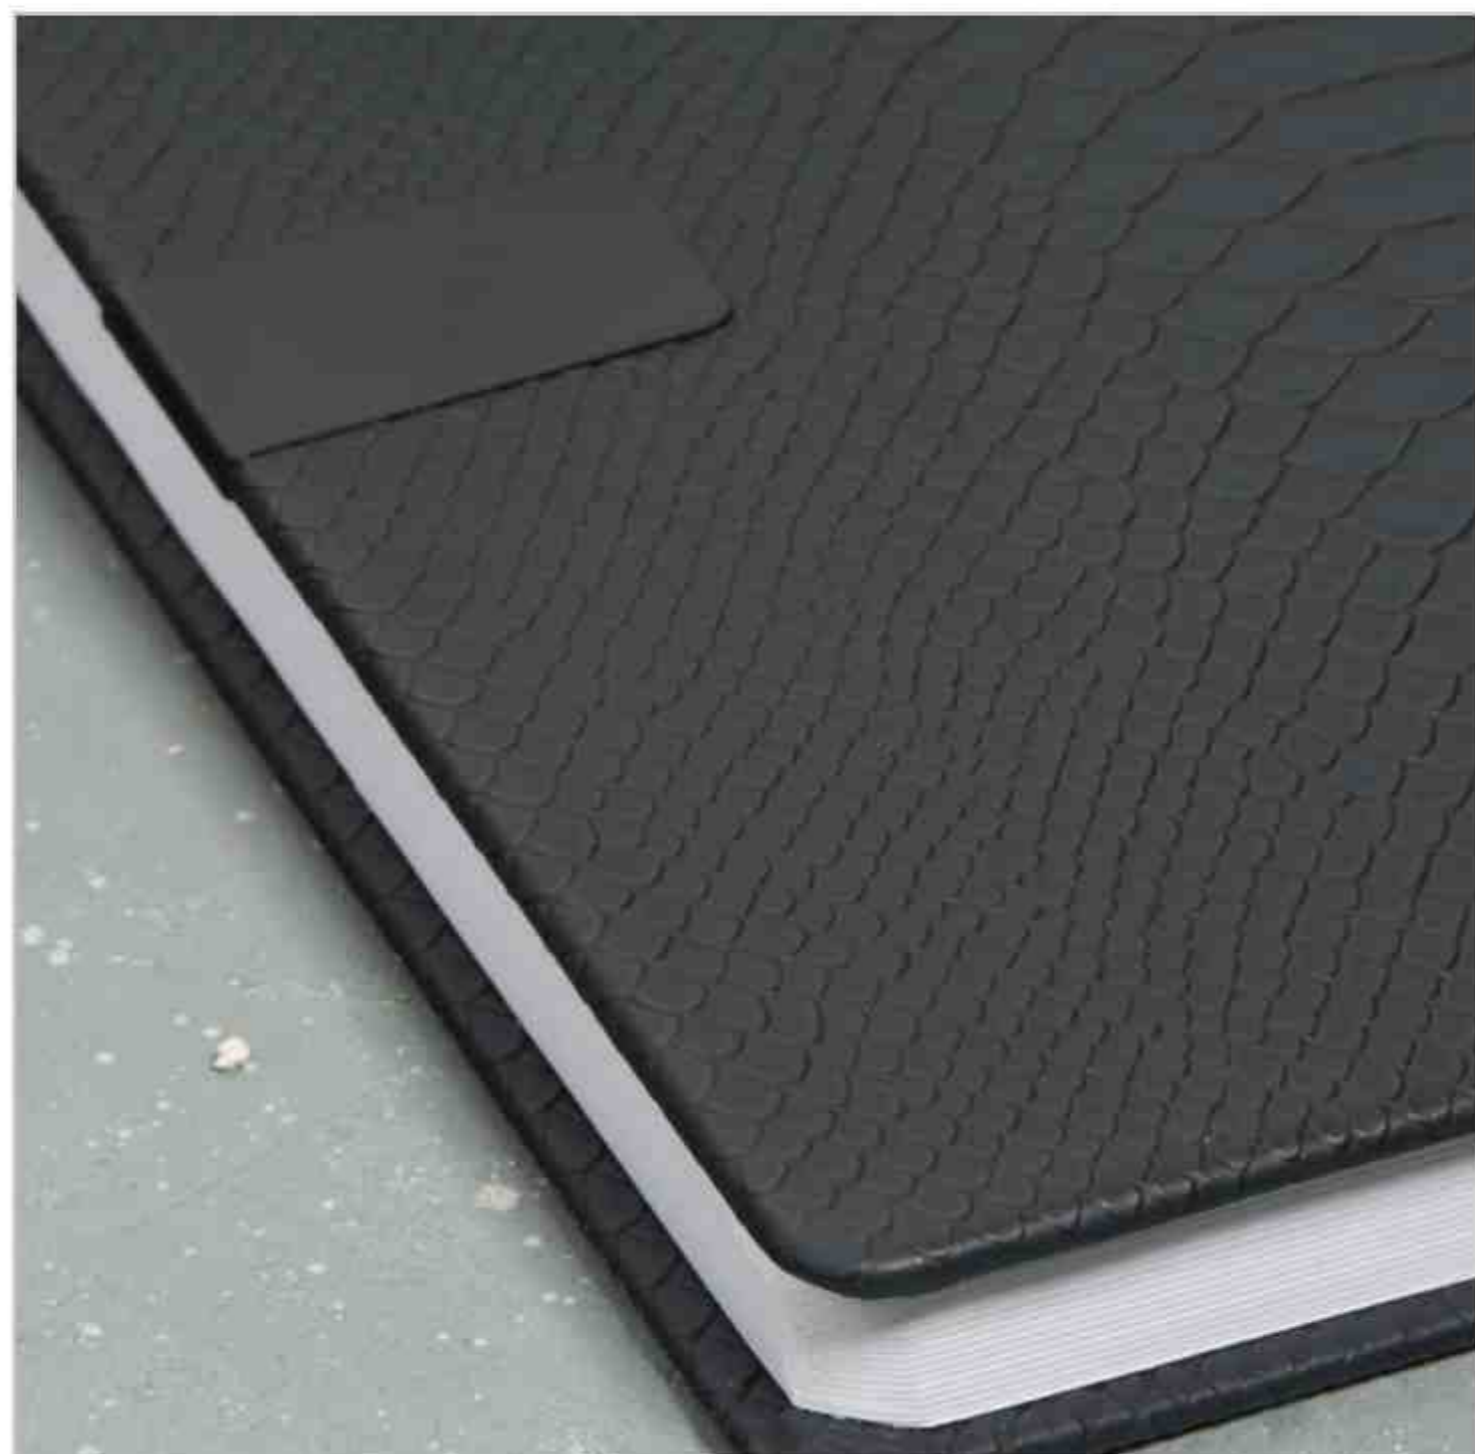

CODE: **30808**

سررسید رقیعی

تعداد رنگ ۴
داخله ۲۱ فرم کاغذ سفید
جلد چرم