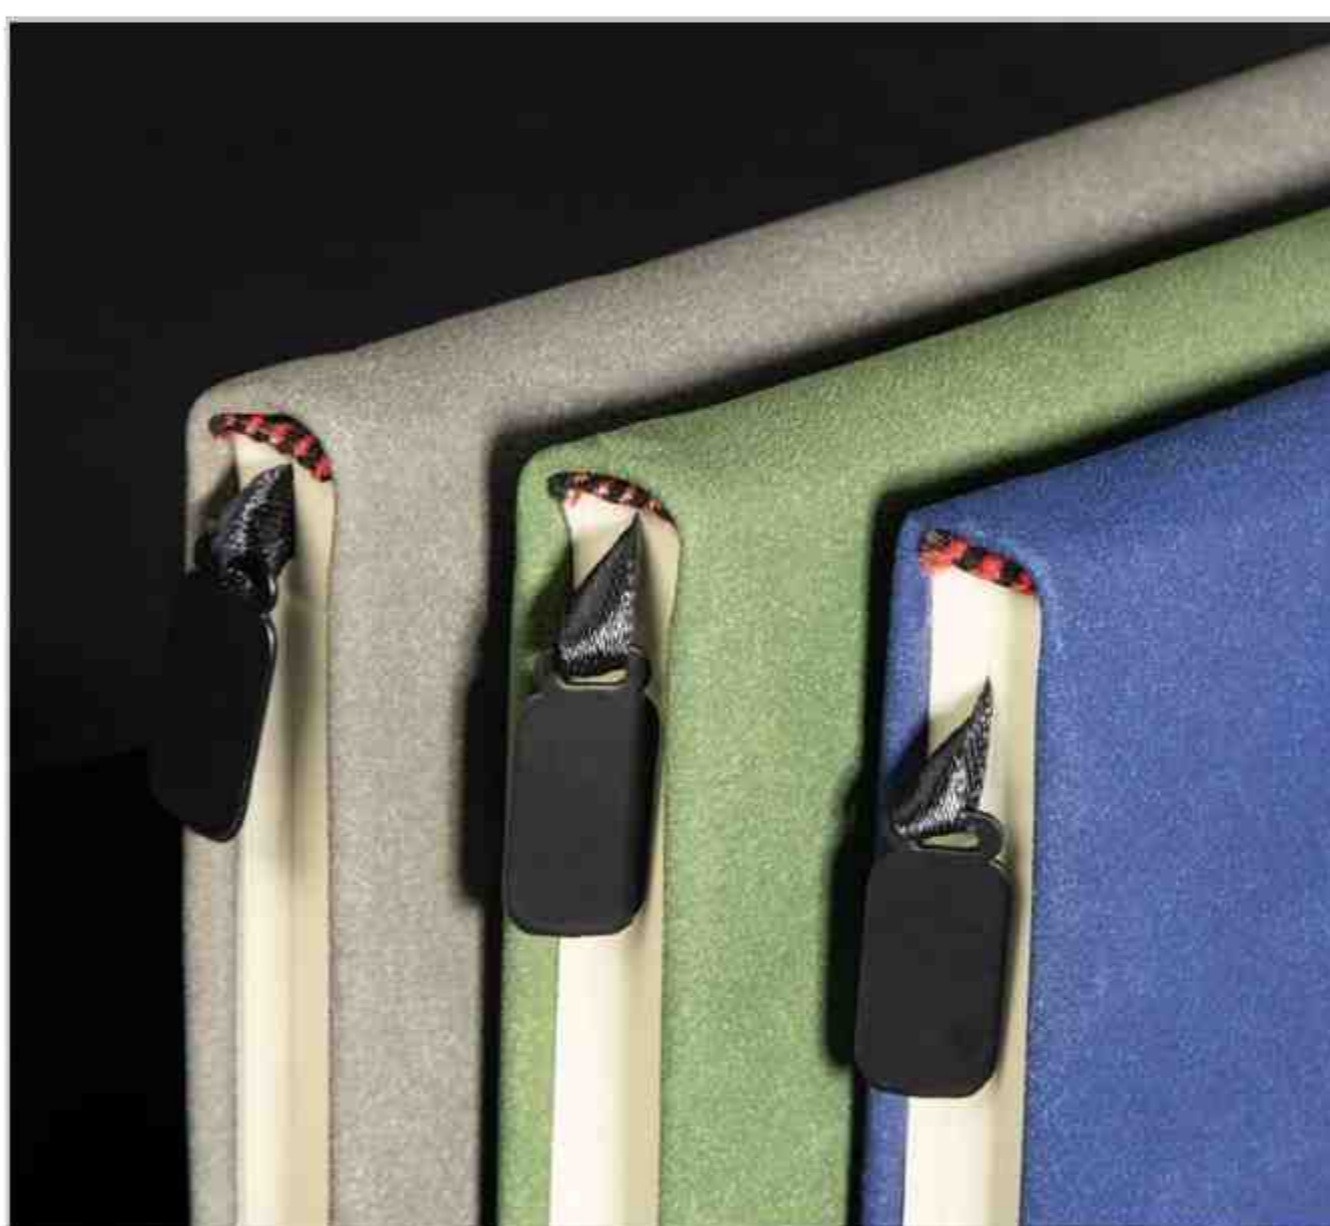

سررسید اروپایی

تعداد رنگ ۱
داخله ۲۱ فرم کاغذ کرم اندونزی
جلد چرم

CODE: 30913

سررسید اروپایی

تعداد رنگ ۳

داخله ۲۱ فرم کاغذ کرم اندونزی

جلد جیر

CODE: 30914