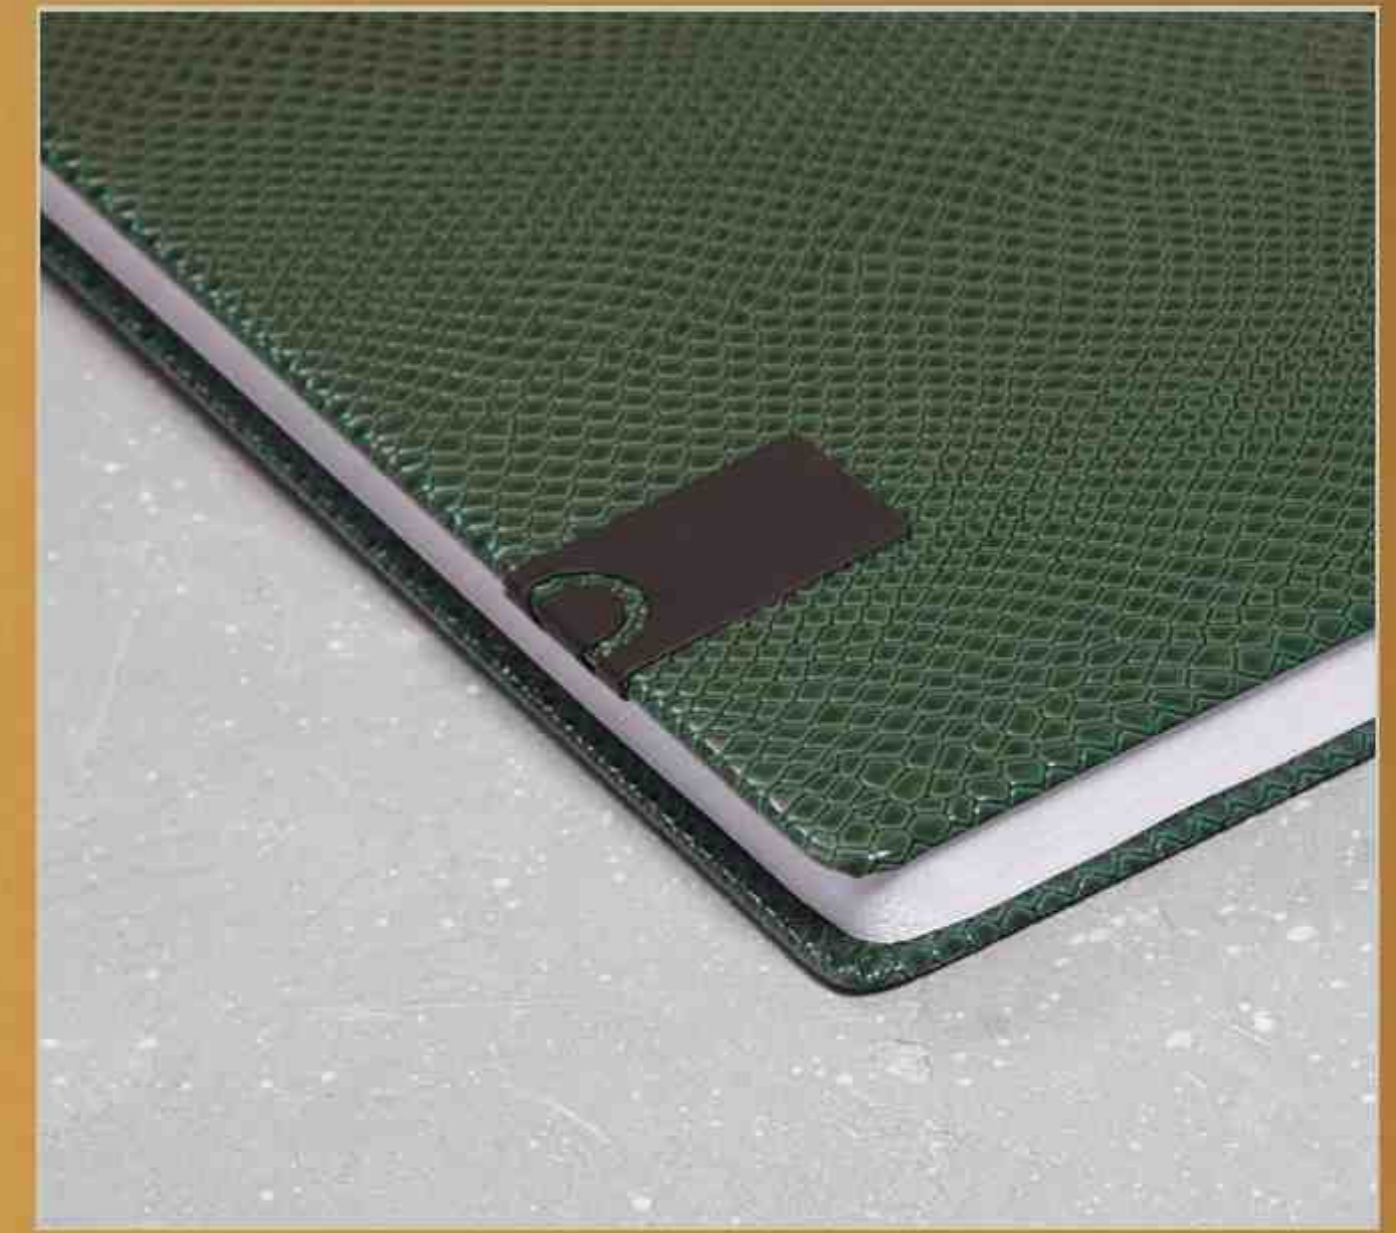

CODE: 30720

سررسید وزیری

تعداد رنگ ۴
داخله ۲۱ فرم کاغذ سفید
جلد چرم