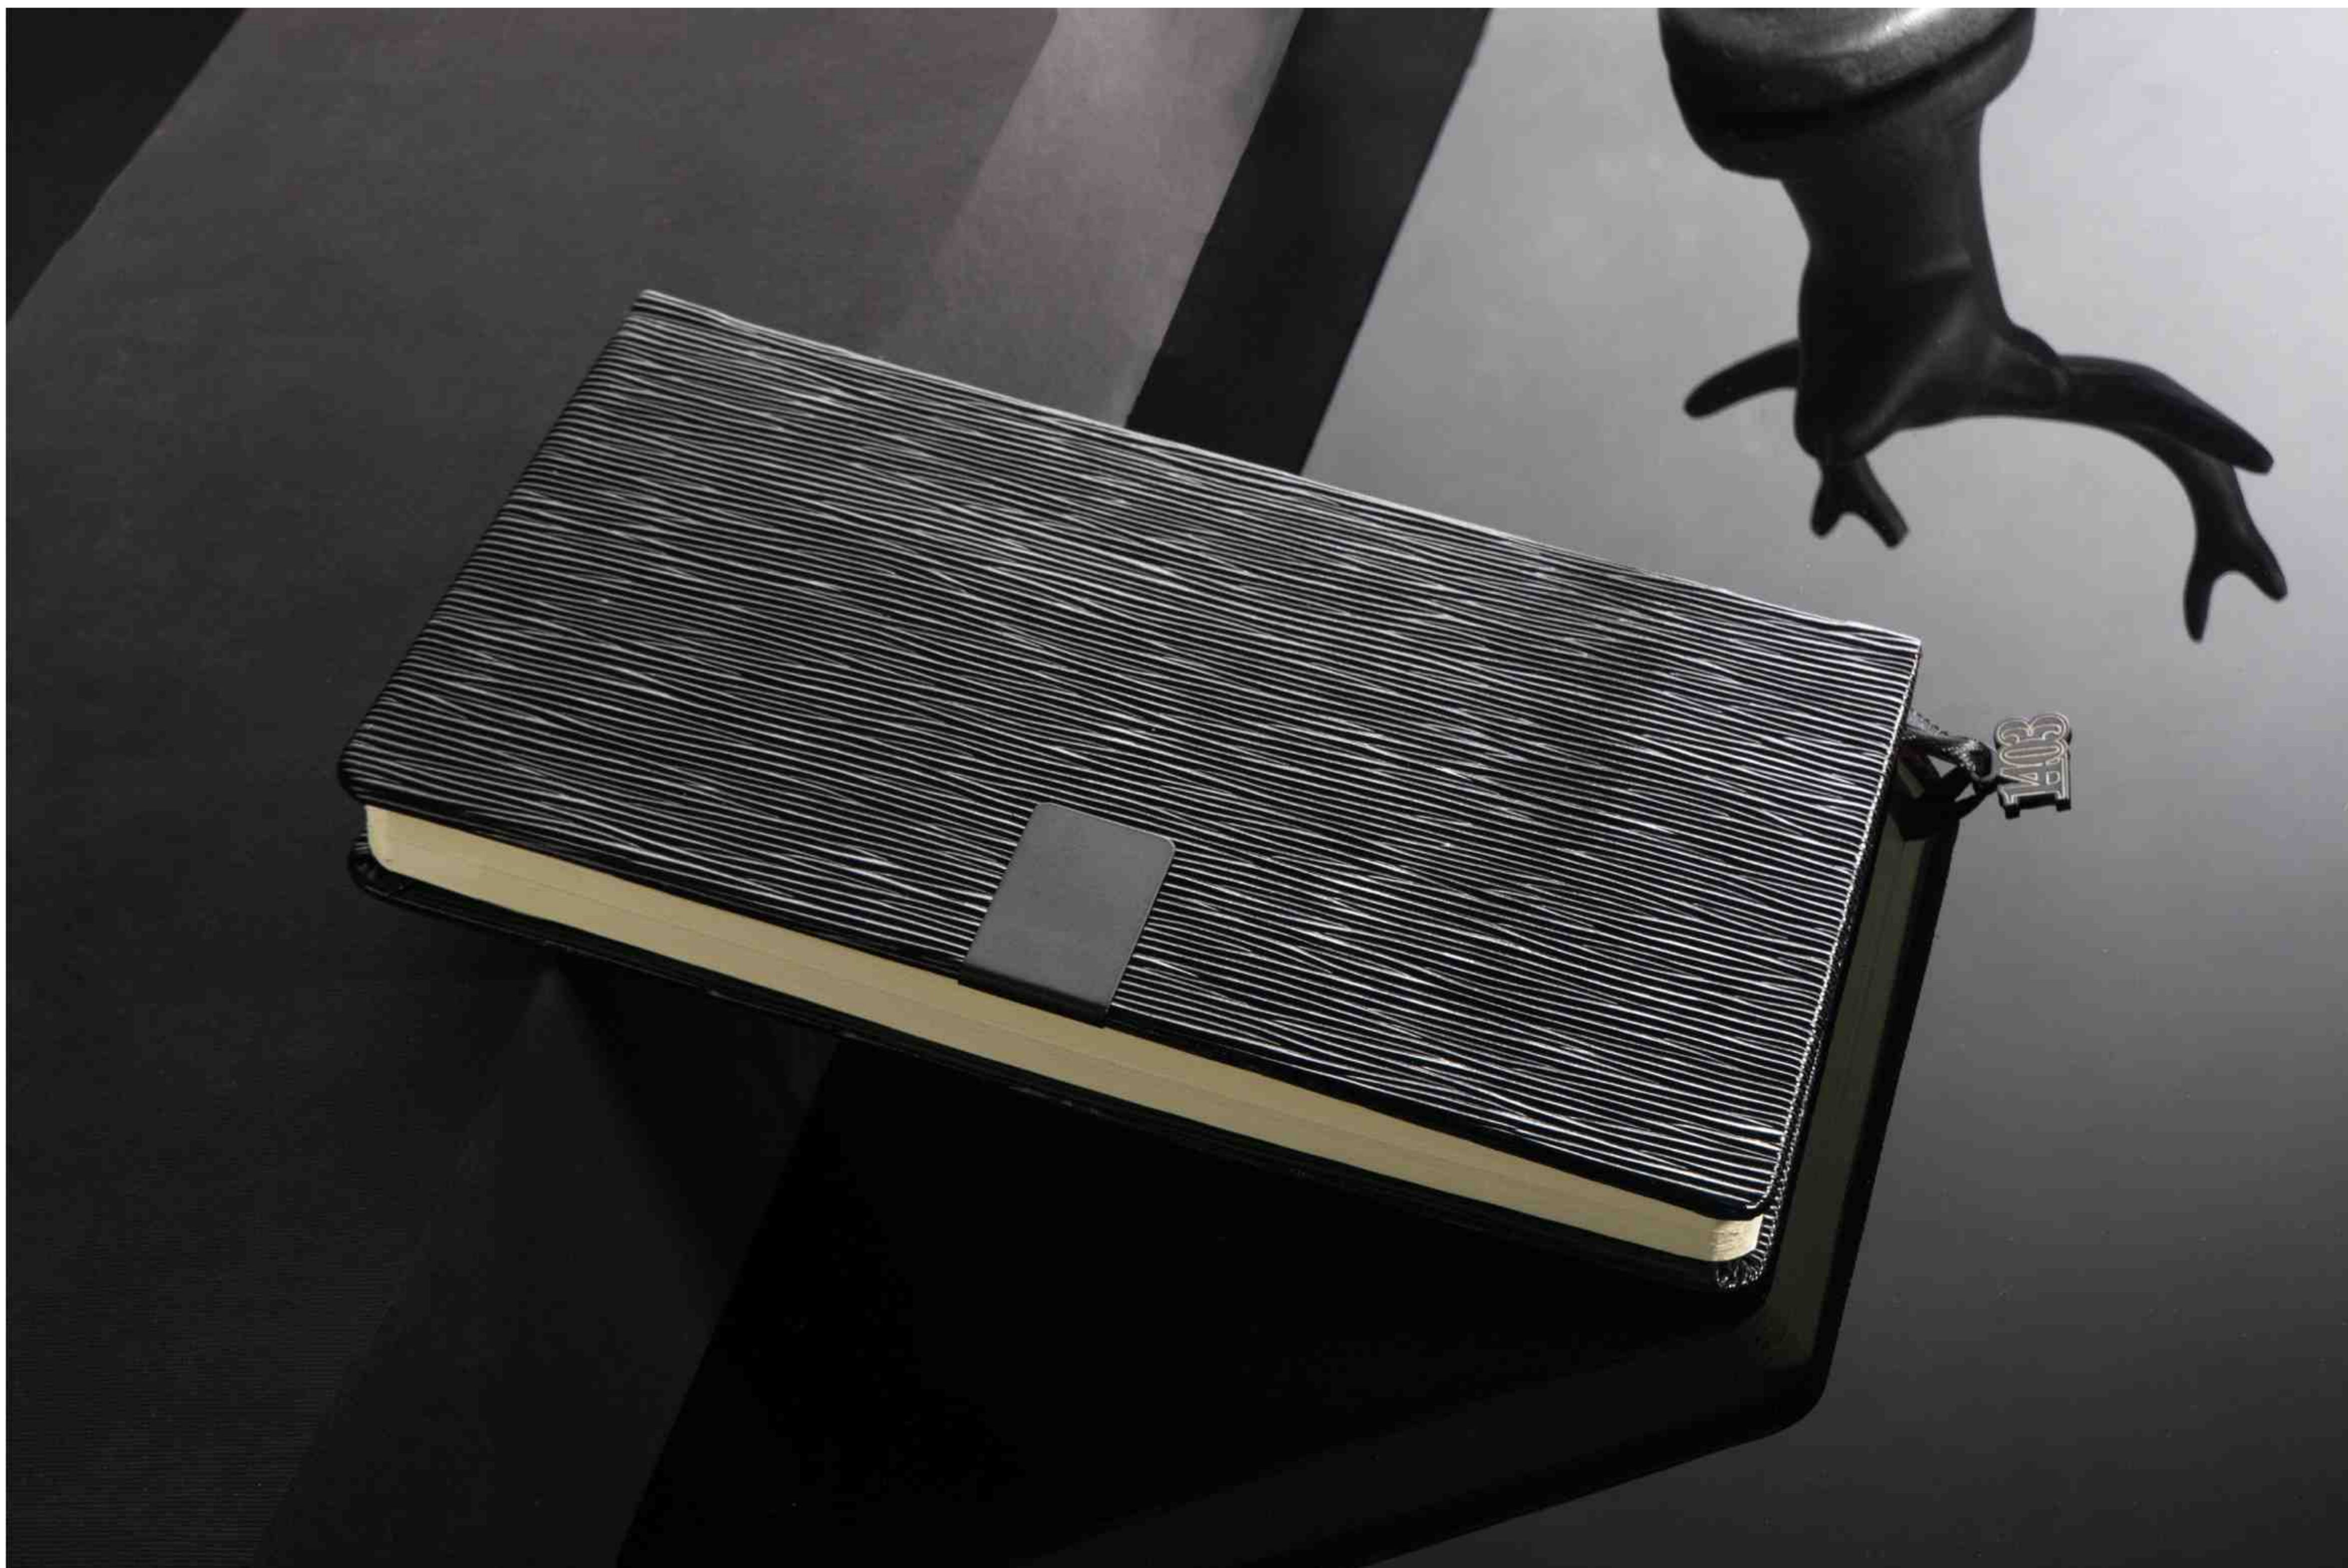

سررسید اروپایی

تعداد رنگ ۱

داخله ۲۱ فرم کاغذ کرم اندونزی

جلد چرم و ترمو

CODE: **30911**

سررسید اروپایی

تعداد رنگ ۷
داخله ۲۱ فرم کاغذ کرم اندونزی
جلد چرم

CODE: 30912