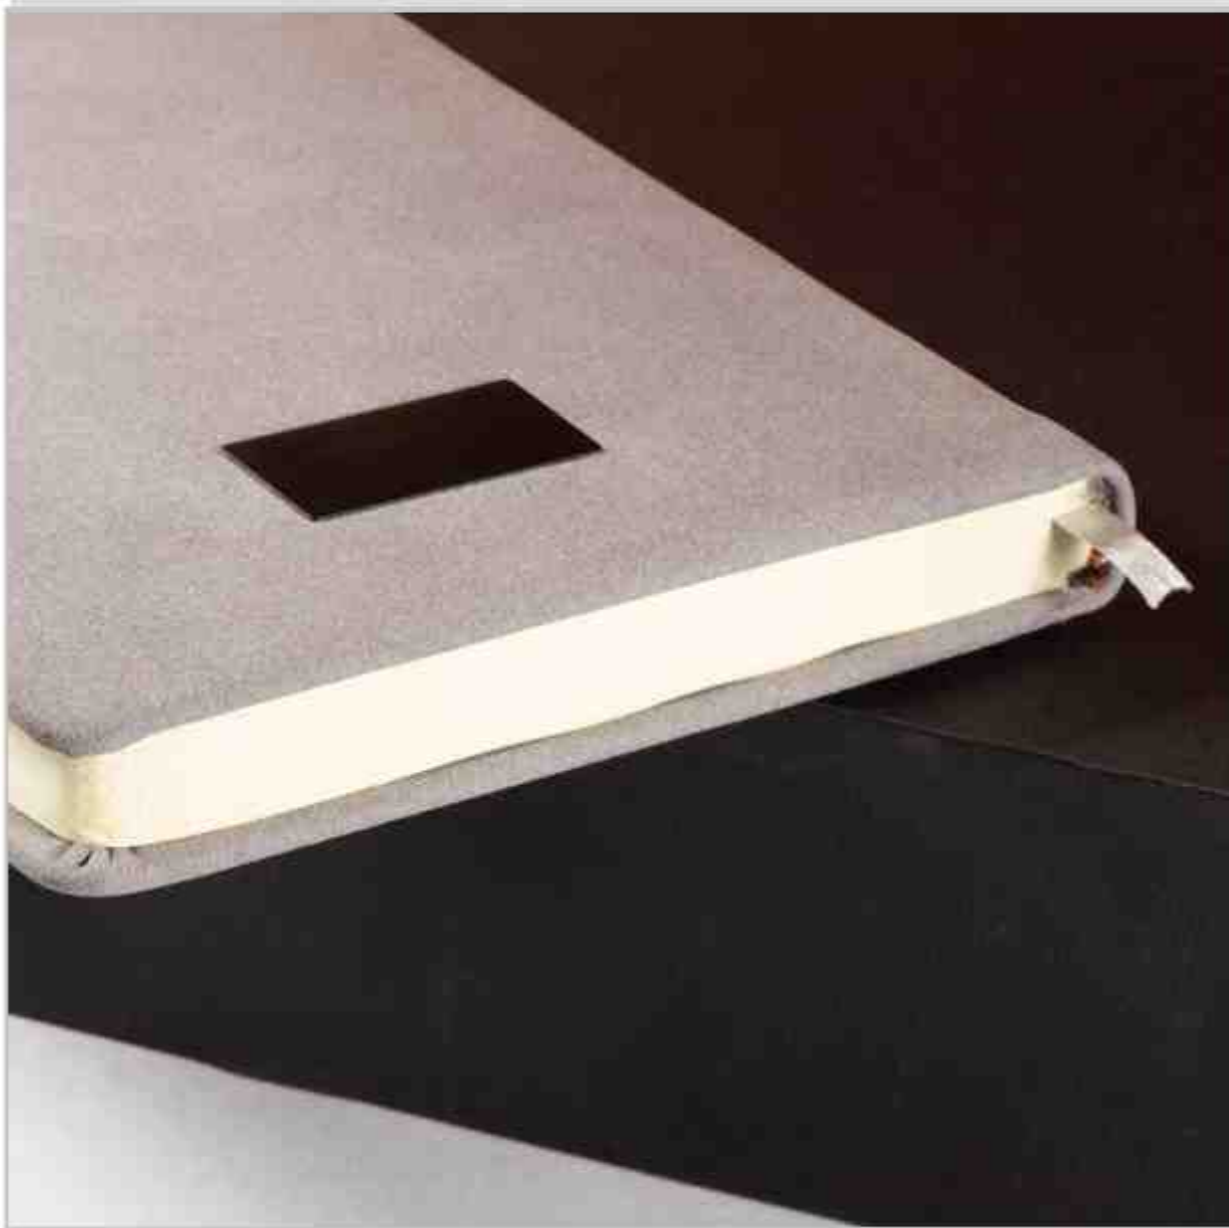

CODE: 30807

سررسید رقیعی

تعداد رنگ ۱

داخله ۲۱ فرم کاغذ کرم اندونزی

جلد جیر