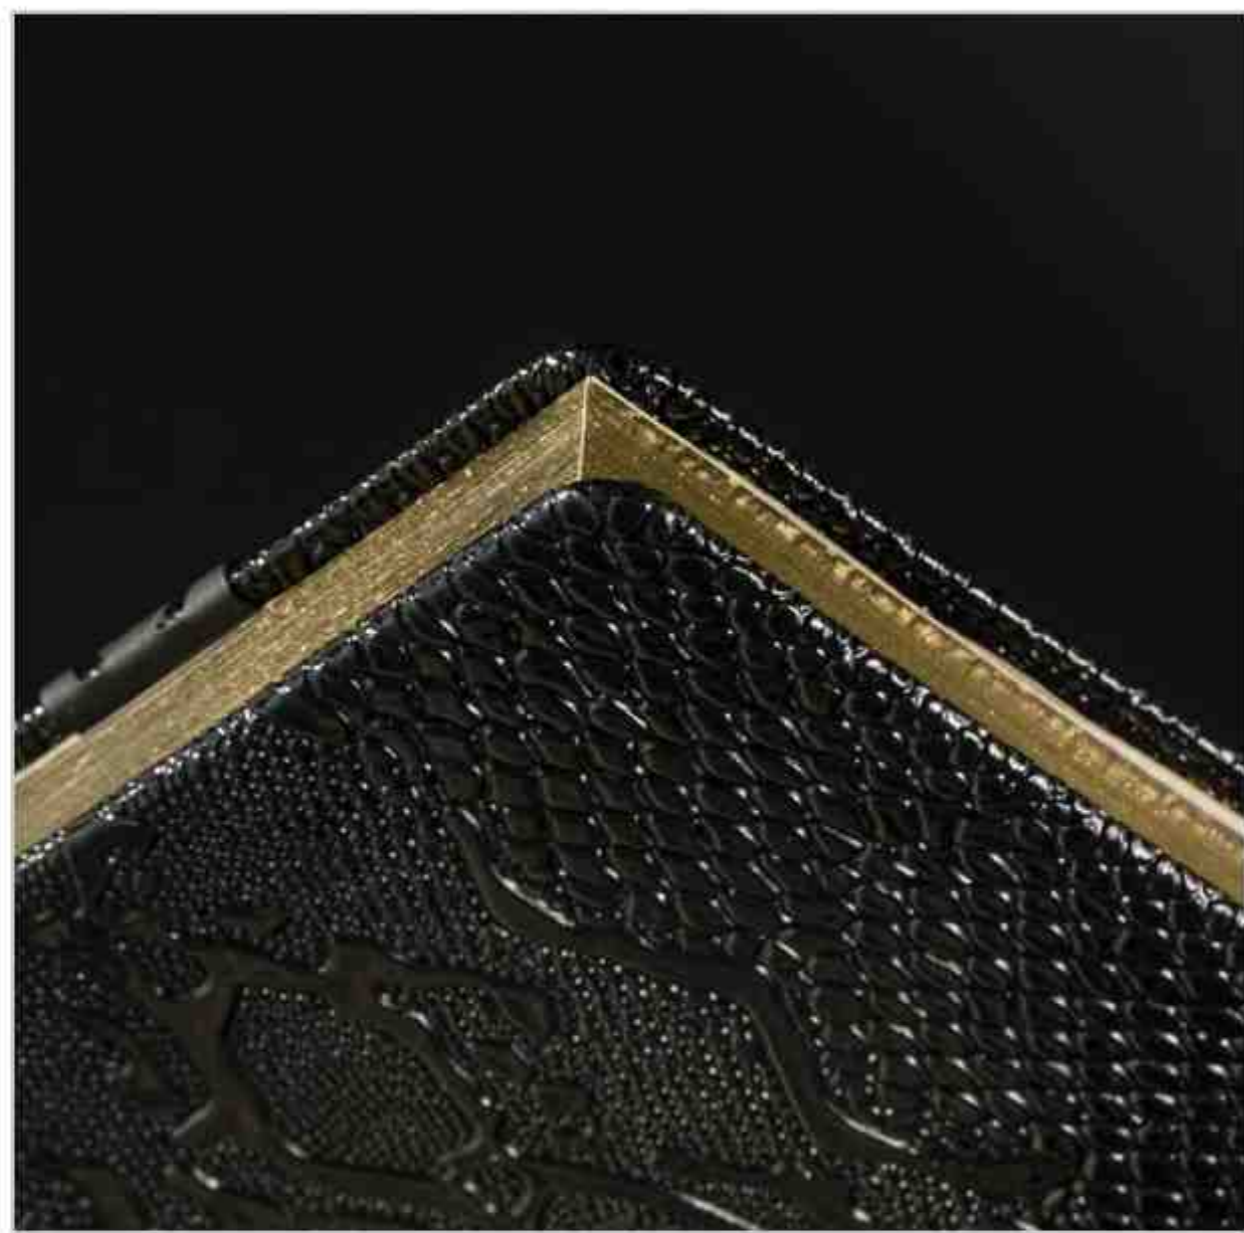

سررسید وزیری

تعداد رنگ ۳
داخله ۲۴ فرم کاغذ سفید
ترمو مگنت دار

CODE: 30703

سررسید وزیری

لب طلا
تعداد رنگ ۱
داخله ۲۴ فرم کاغذ کرم اندونزی
جلد چرم

CODE: 30704

سررسید وزیری

تعداد رنگ ۱
داخله ۲۴ فرم کاغذ سفید
جلد چرم و ترمو