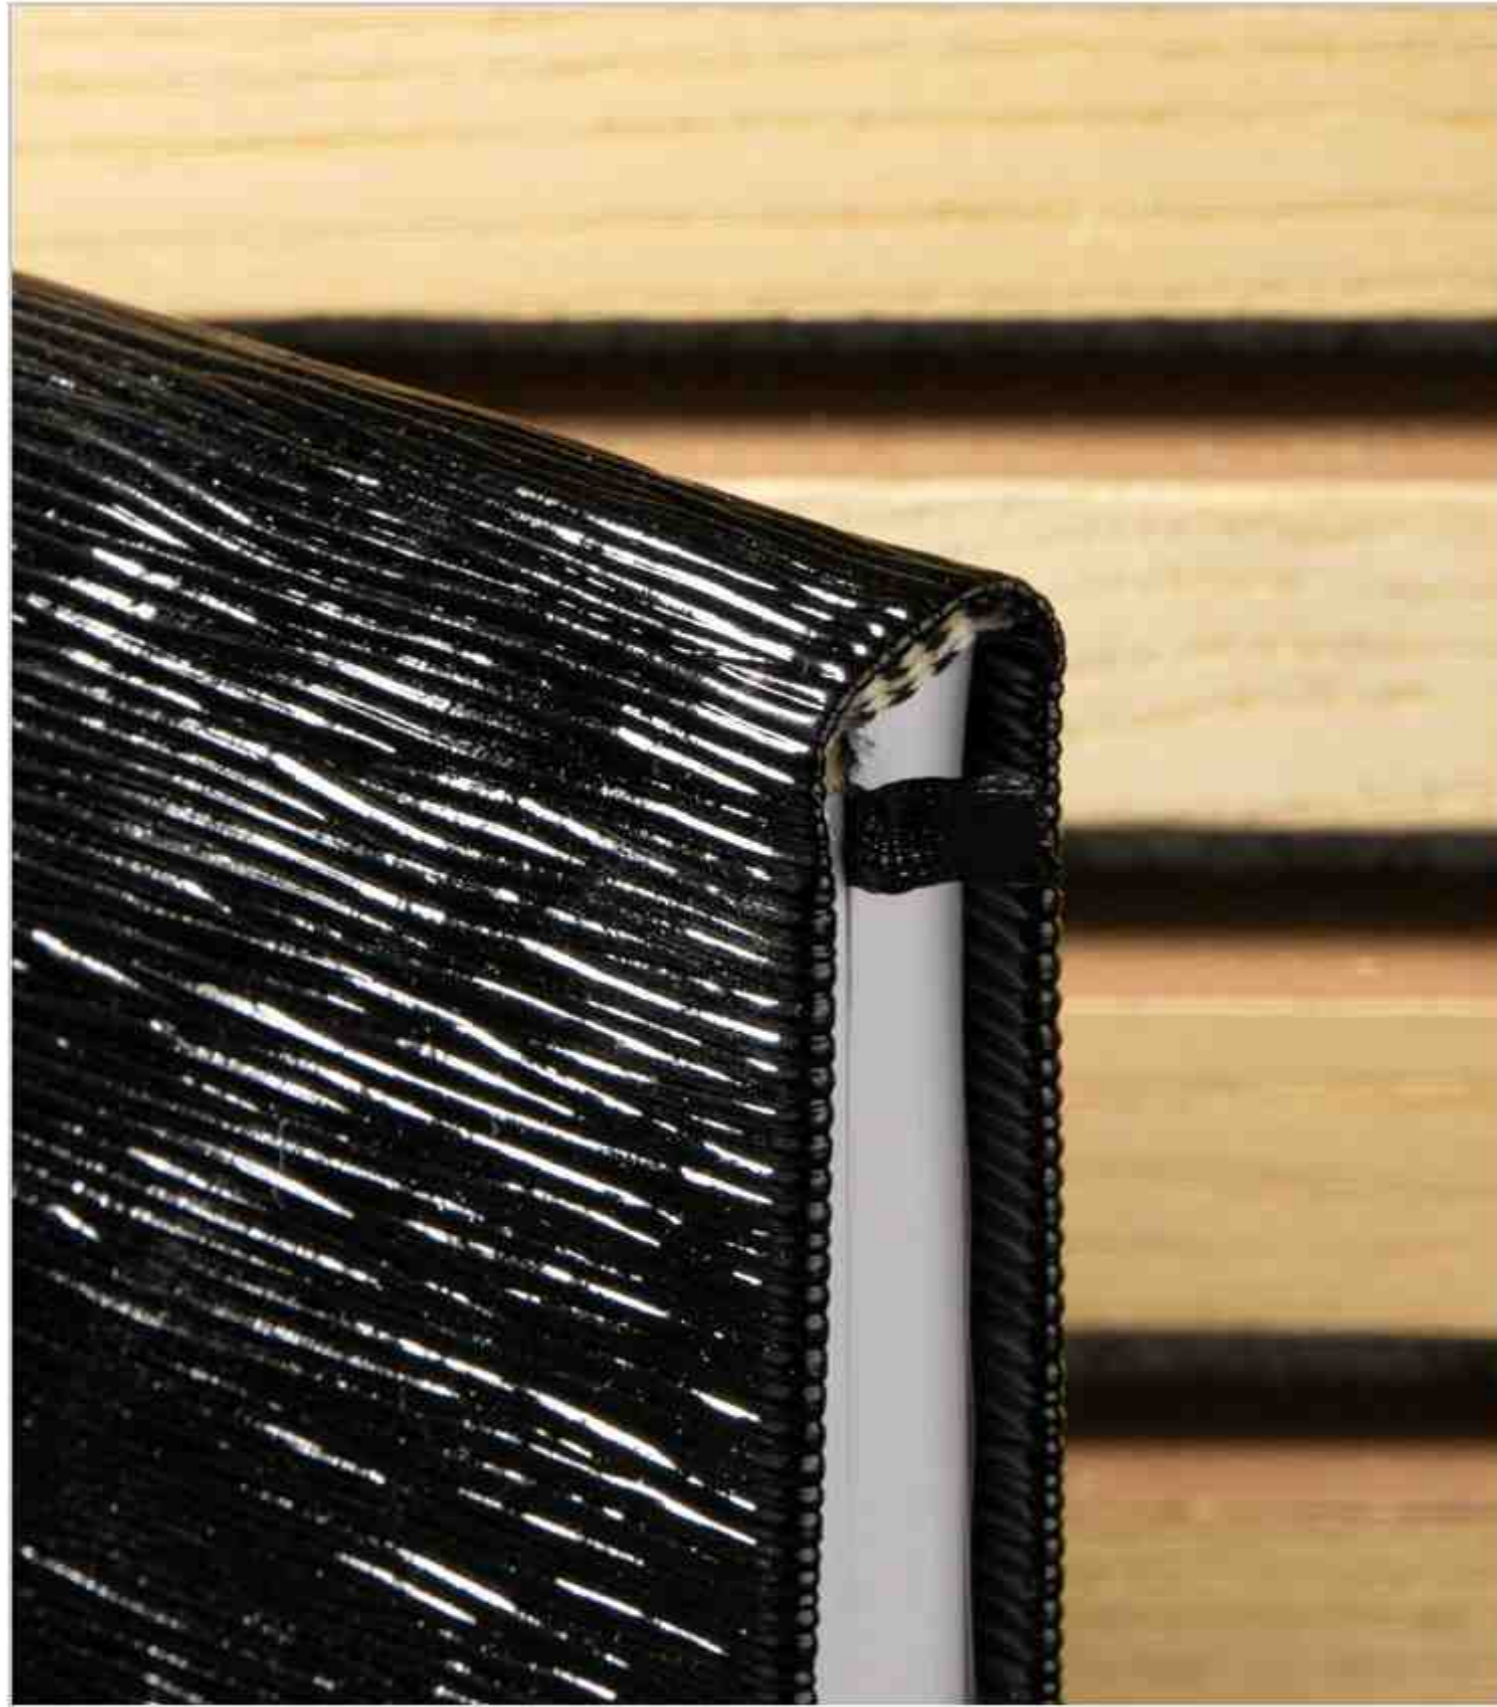

داخله ۲۱ فرم کاغذ سفید

جلد چرم

CODE: 30723

سررسید وزیری

تعداد رنگ ۱
داخله ۲۱ فرم کاغذ سفید
جلد چرم

CODE: **30724**

سررسید وزیری

تعداد رنگ ۱