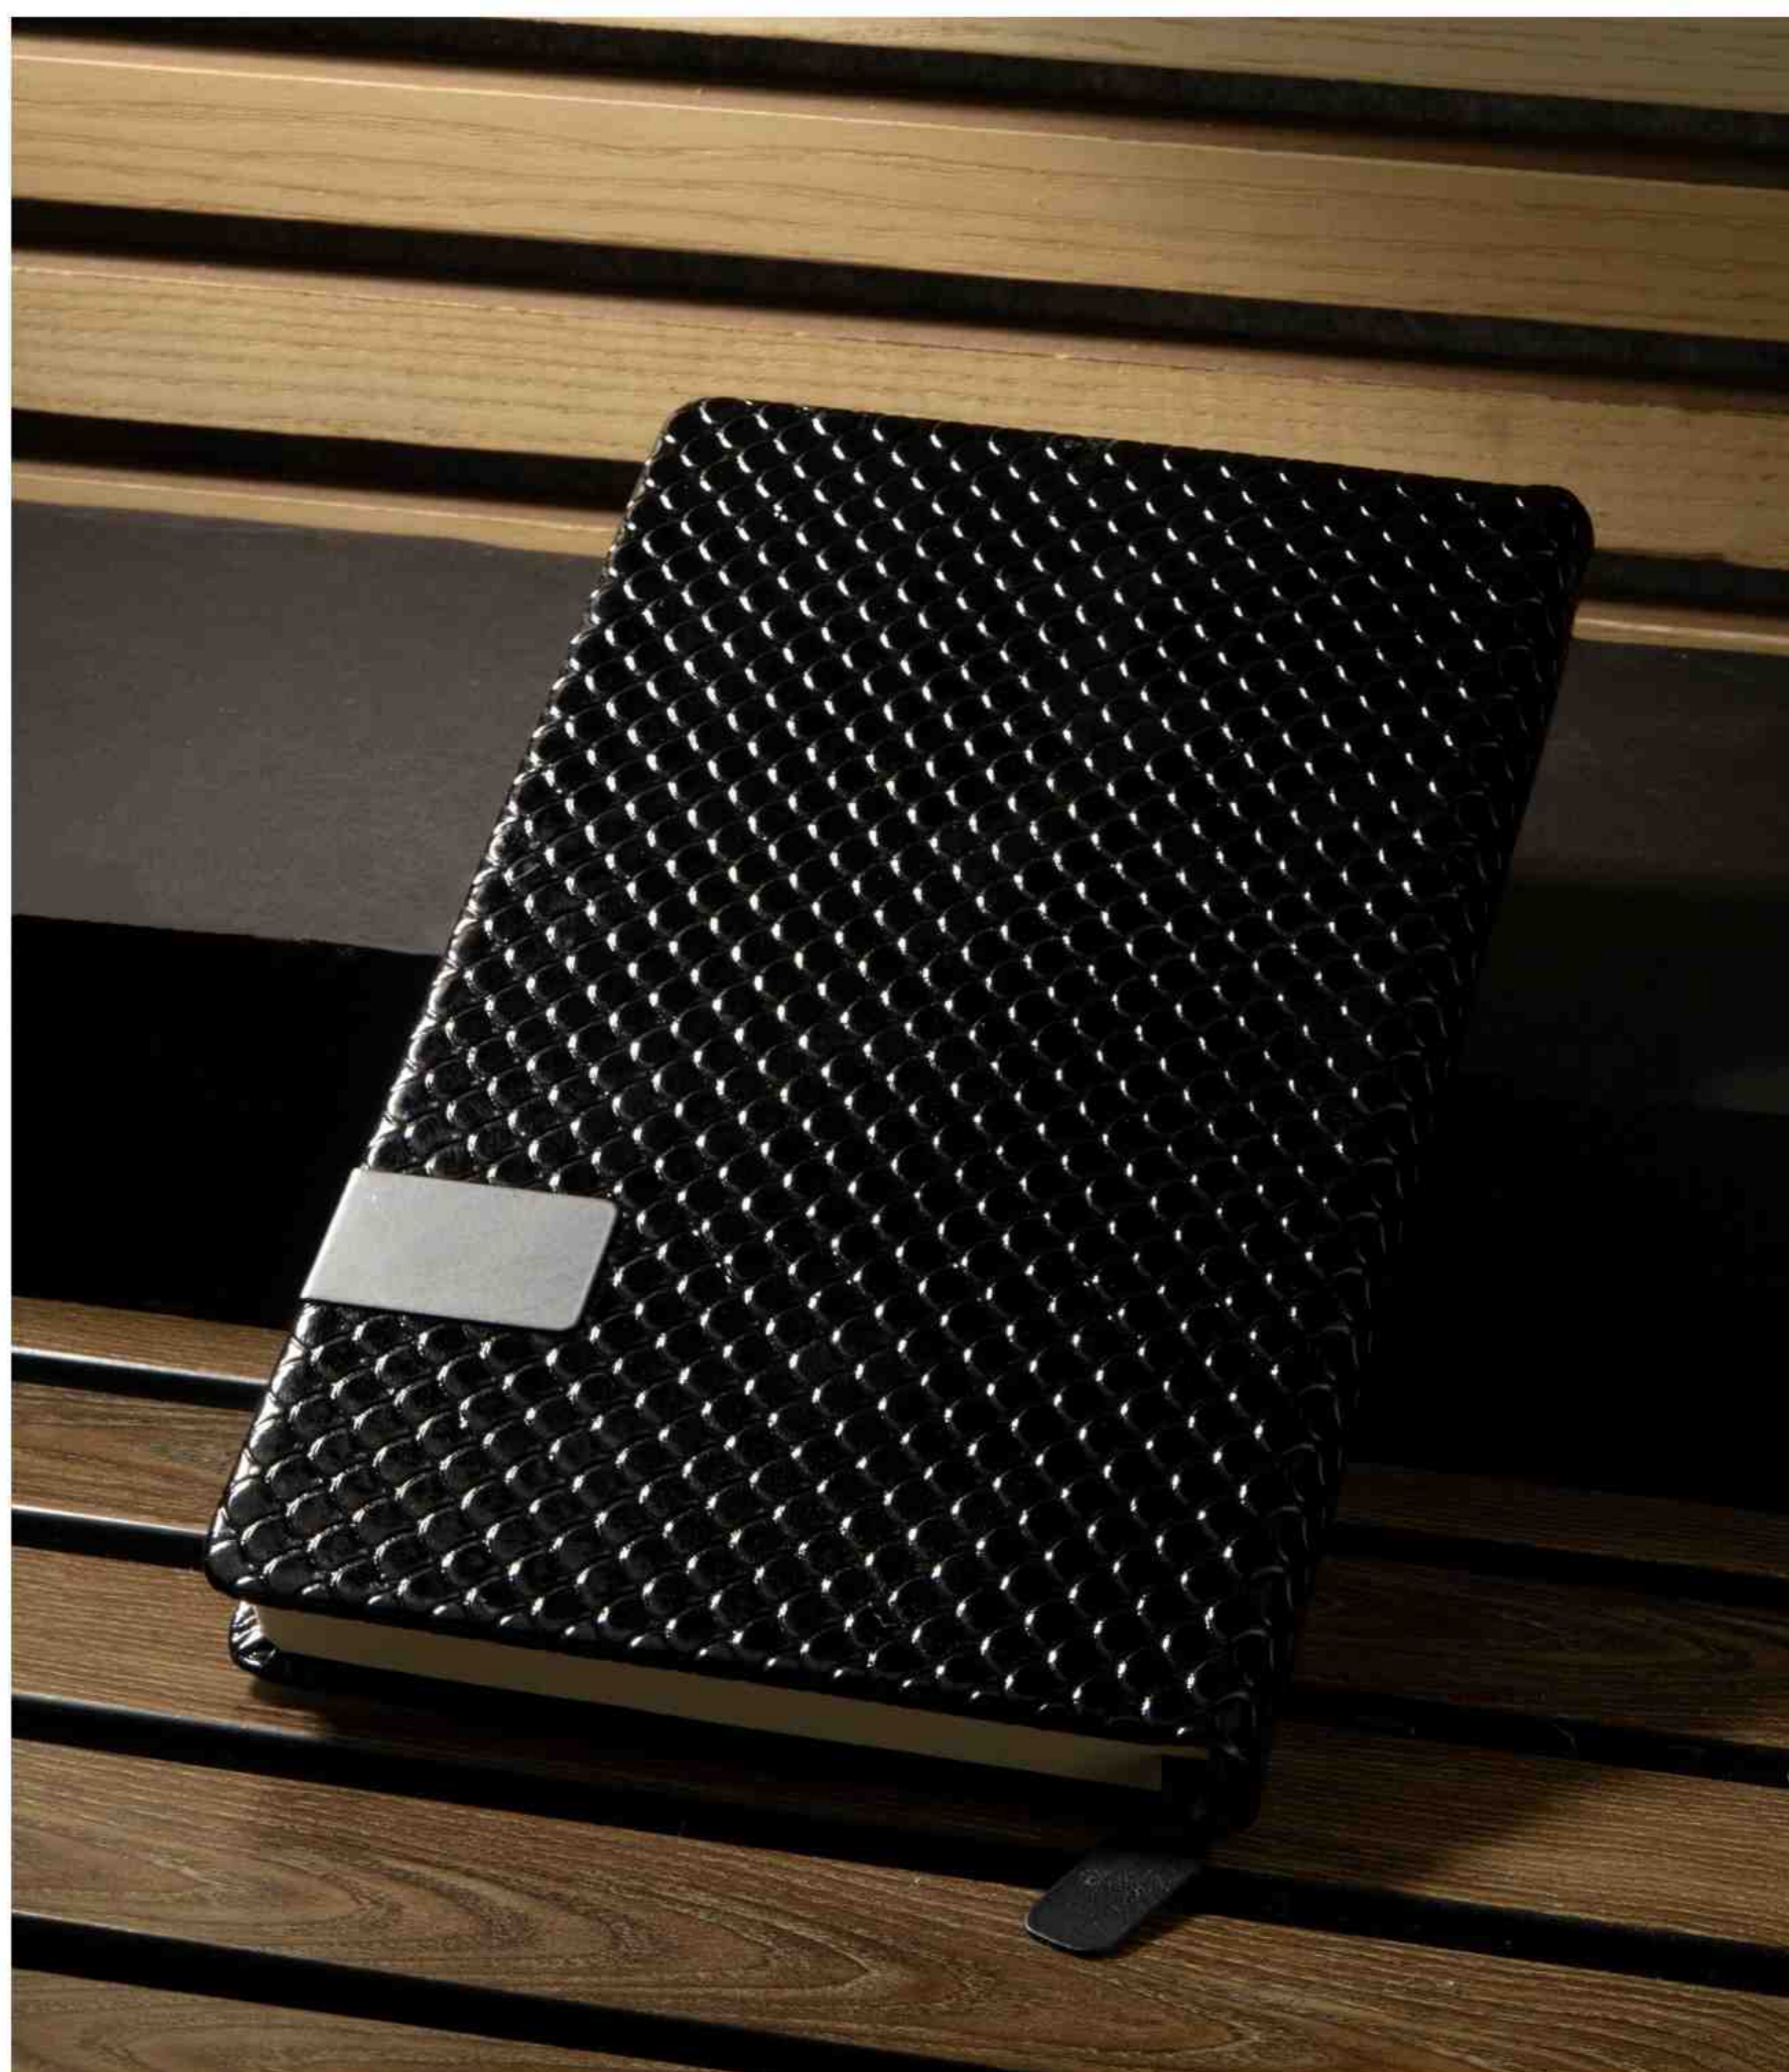

تعداد رنگ ۱

داخله ۲۴ فرم کاغذ کرم اندونزی

جلد چرم

CODE: **30903**

سررسید اروپایی

تعداد رنگ ۴
داخله ۲۴ فرم کاغذ کرم اندونزی
جلد چرم

CODE: 30904

سررسید اروپایی