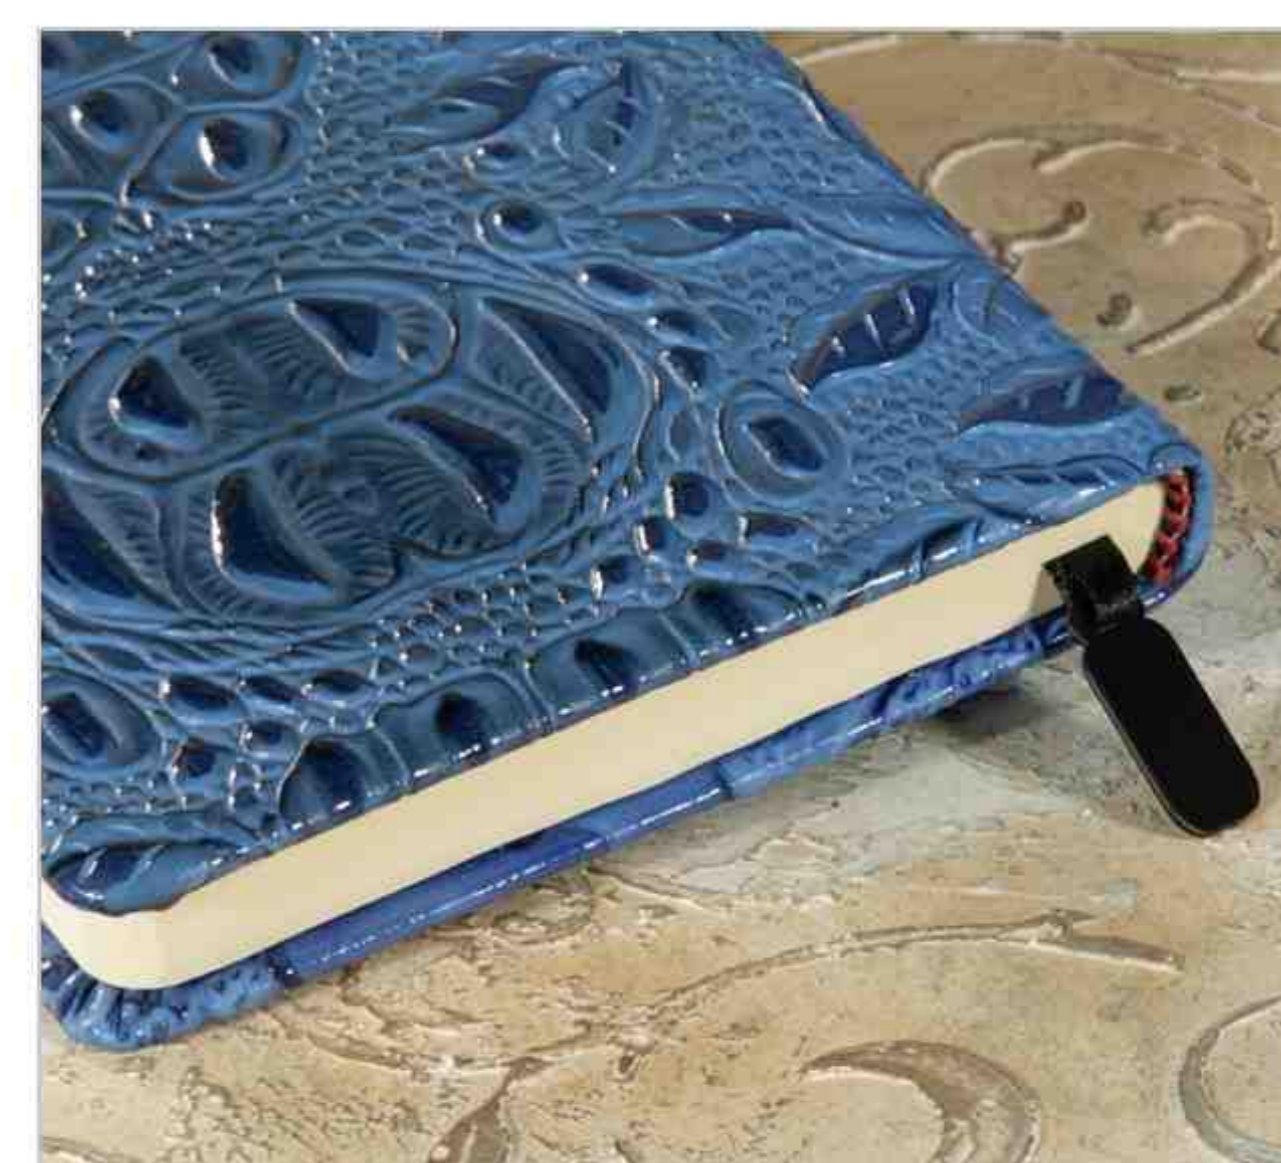

تعداد رنگ ۱

داخله ۲۴ فرم کاغذ کرم اندونزی

جلد چرم

CODE: **30903**

سررسید اروپایی

تعداد رنگ ۴
داخله ۲۴ فرم کاغذ کرم اندونزی
جلد چرم

CODE: 30904

سررسید اروپایی