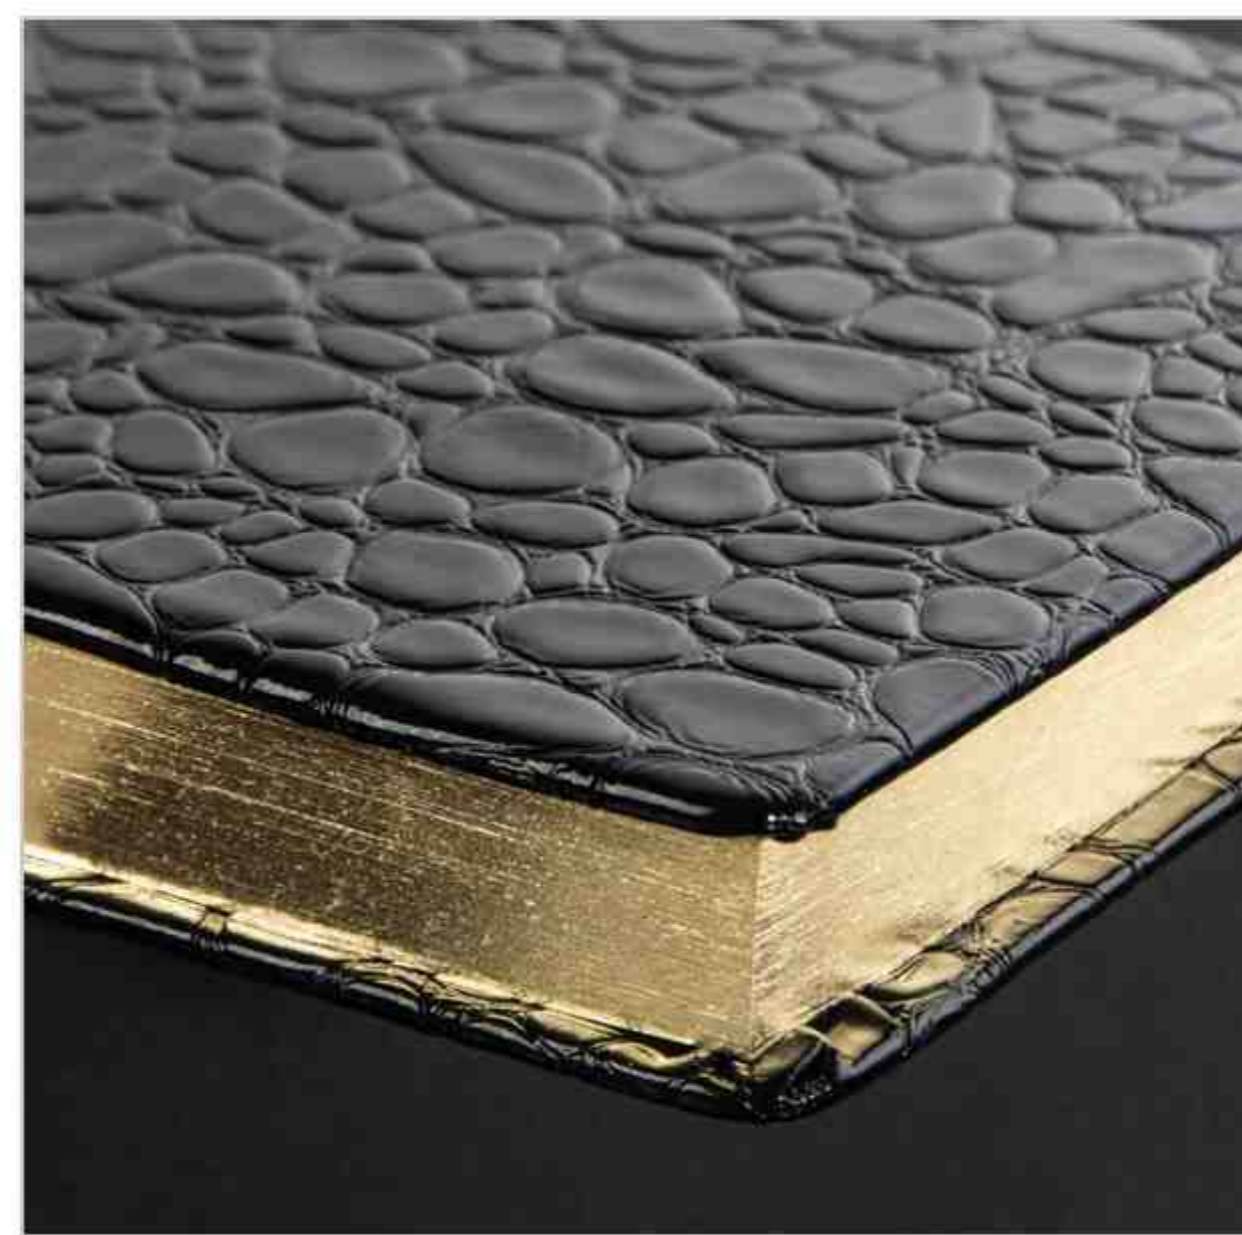

صحافی دوخت با ماشین آلات
تمام اتوماتیک (لاین)
با کیفیت تضمینی

COMING SOON

CODE: 30901

سررسید اروپایی

تعداد رنگ ۳
داخله ۲۴ فرم کاغذ کرم اندونزی
جلد ترمو

CODE: **30902**

سررسید اروپایی

لب طلا