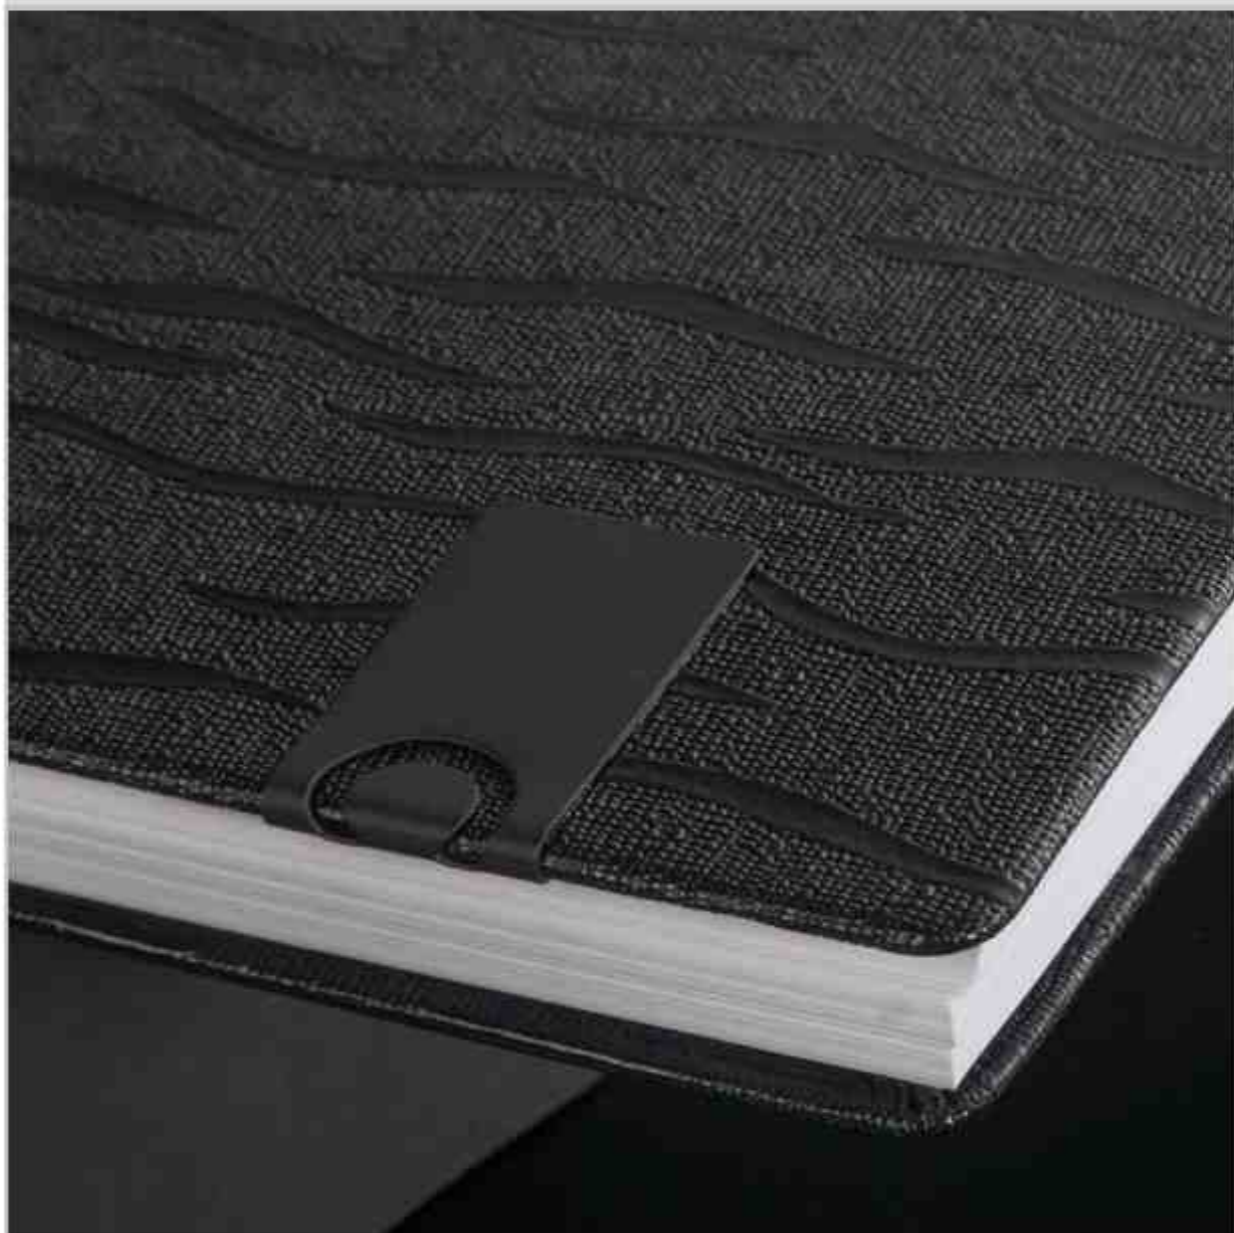

CODE: 30712

سررسید وزیری

تعداد رنگ ۱
داخله ۲۴ فرم کاغذ سفید
جلد چرم
صحافی فنر