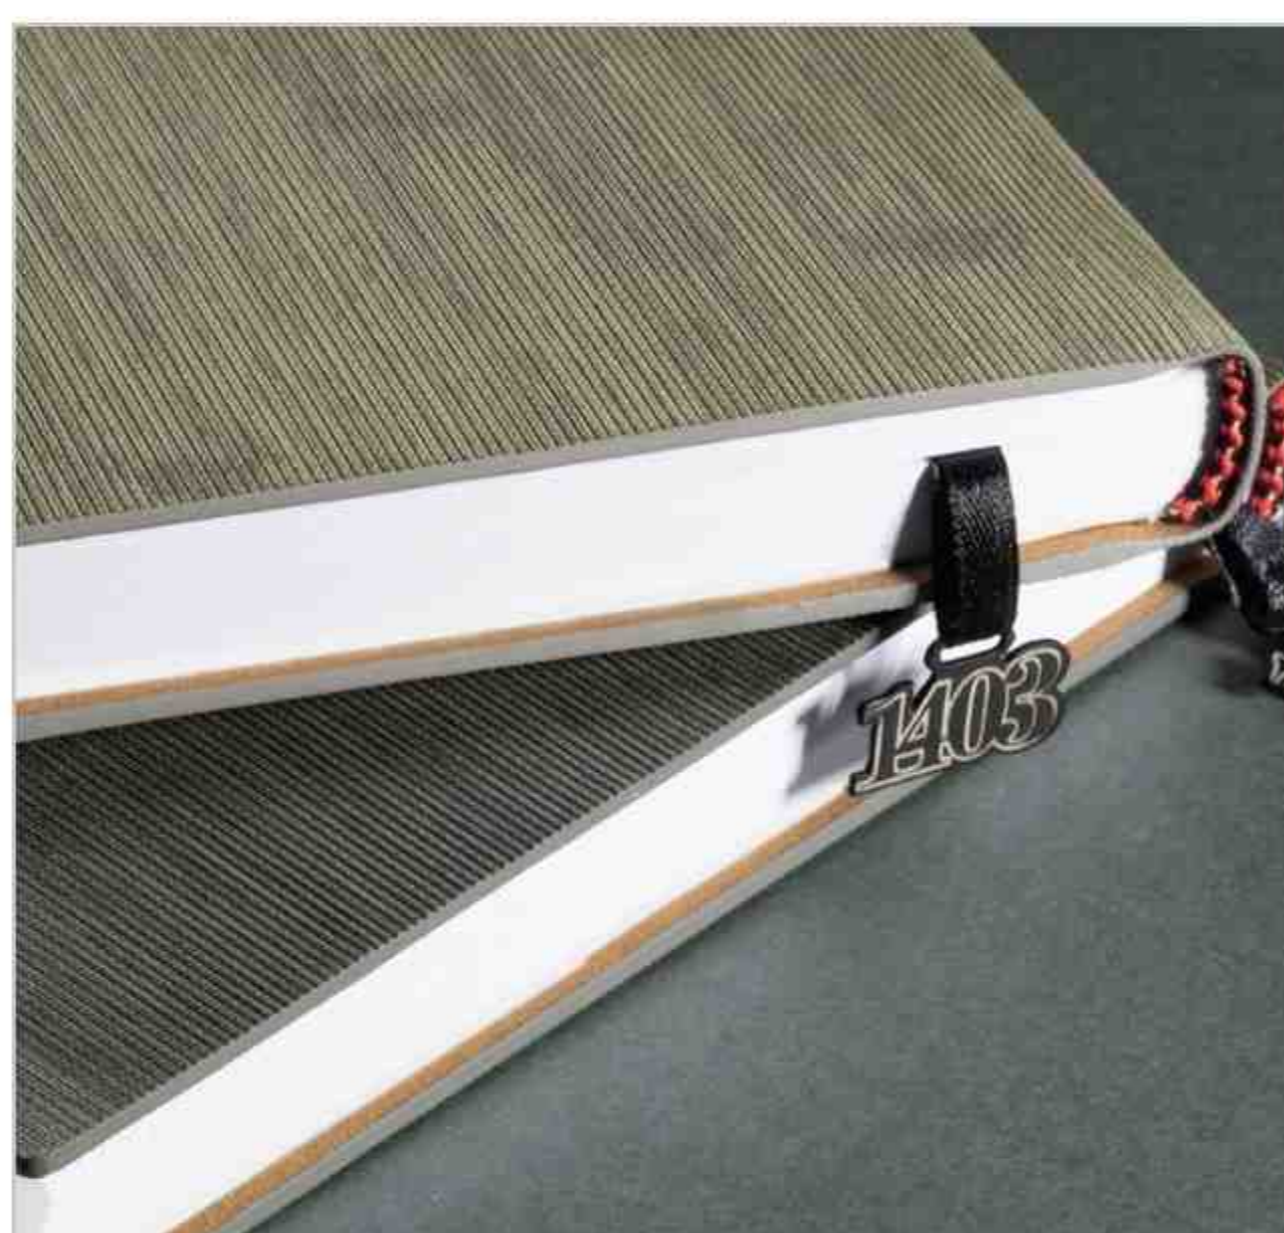

سررسید وزیری

تعداد رنگ ۳
داخله ۲۴ فرم کاغذ سفید
ترمو مگنت دار

CODE: 30703

سررسید وزیری

لب طلا
تعداد رنگ ۱
داخله ۲۴ فرم کاغذ کرم اندونزی
جلد چرم

CODE: 30704

سررسید وزیری

تعداد رنگ ۱
داخله ۲۴ فرم کاغذ سفید
جلد چرم و ترمو