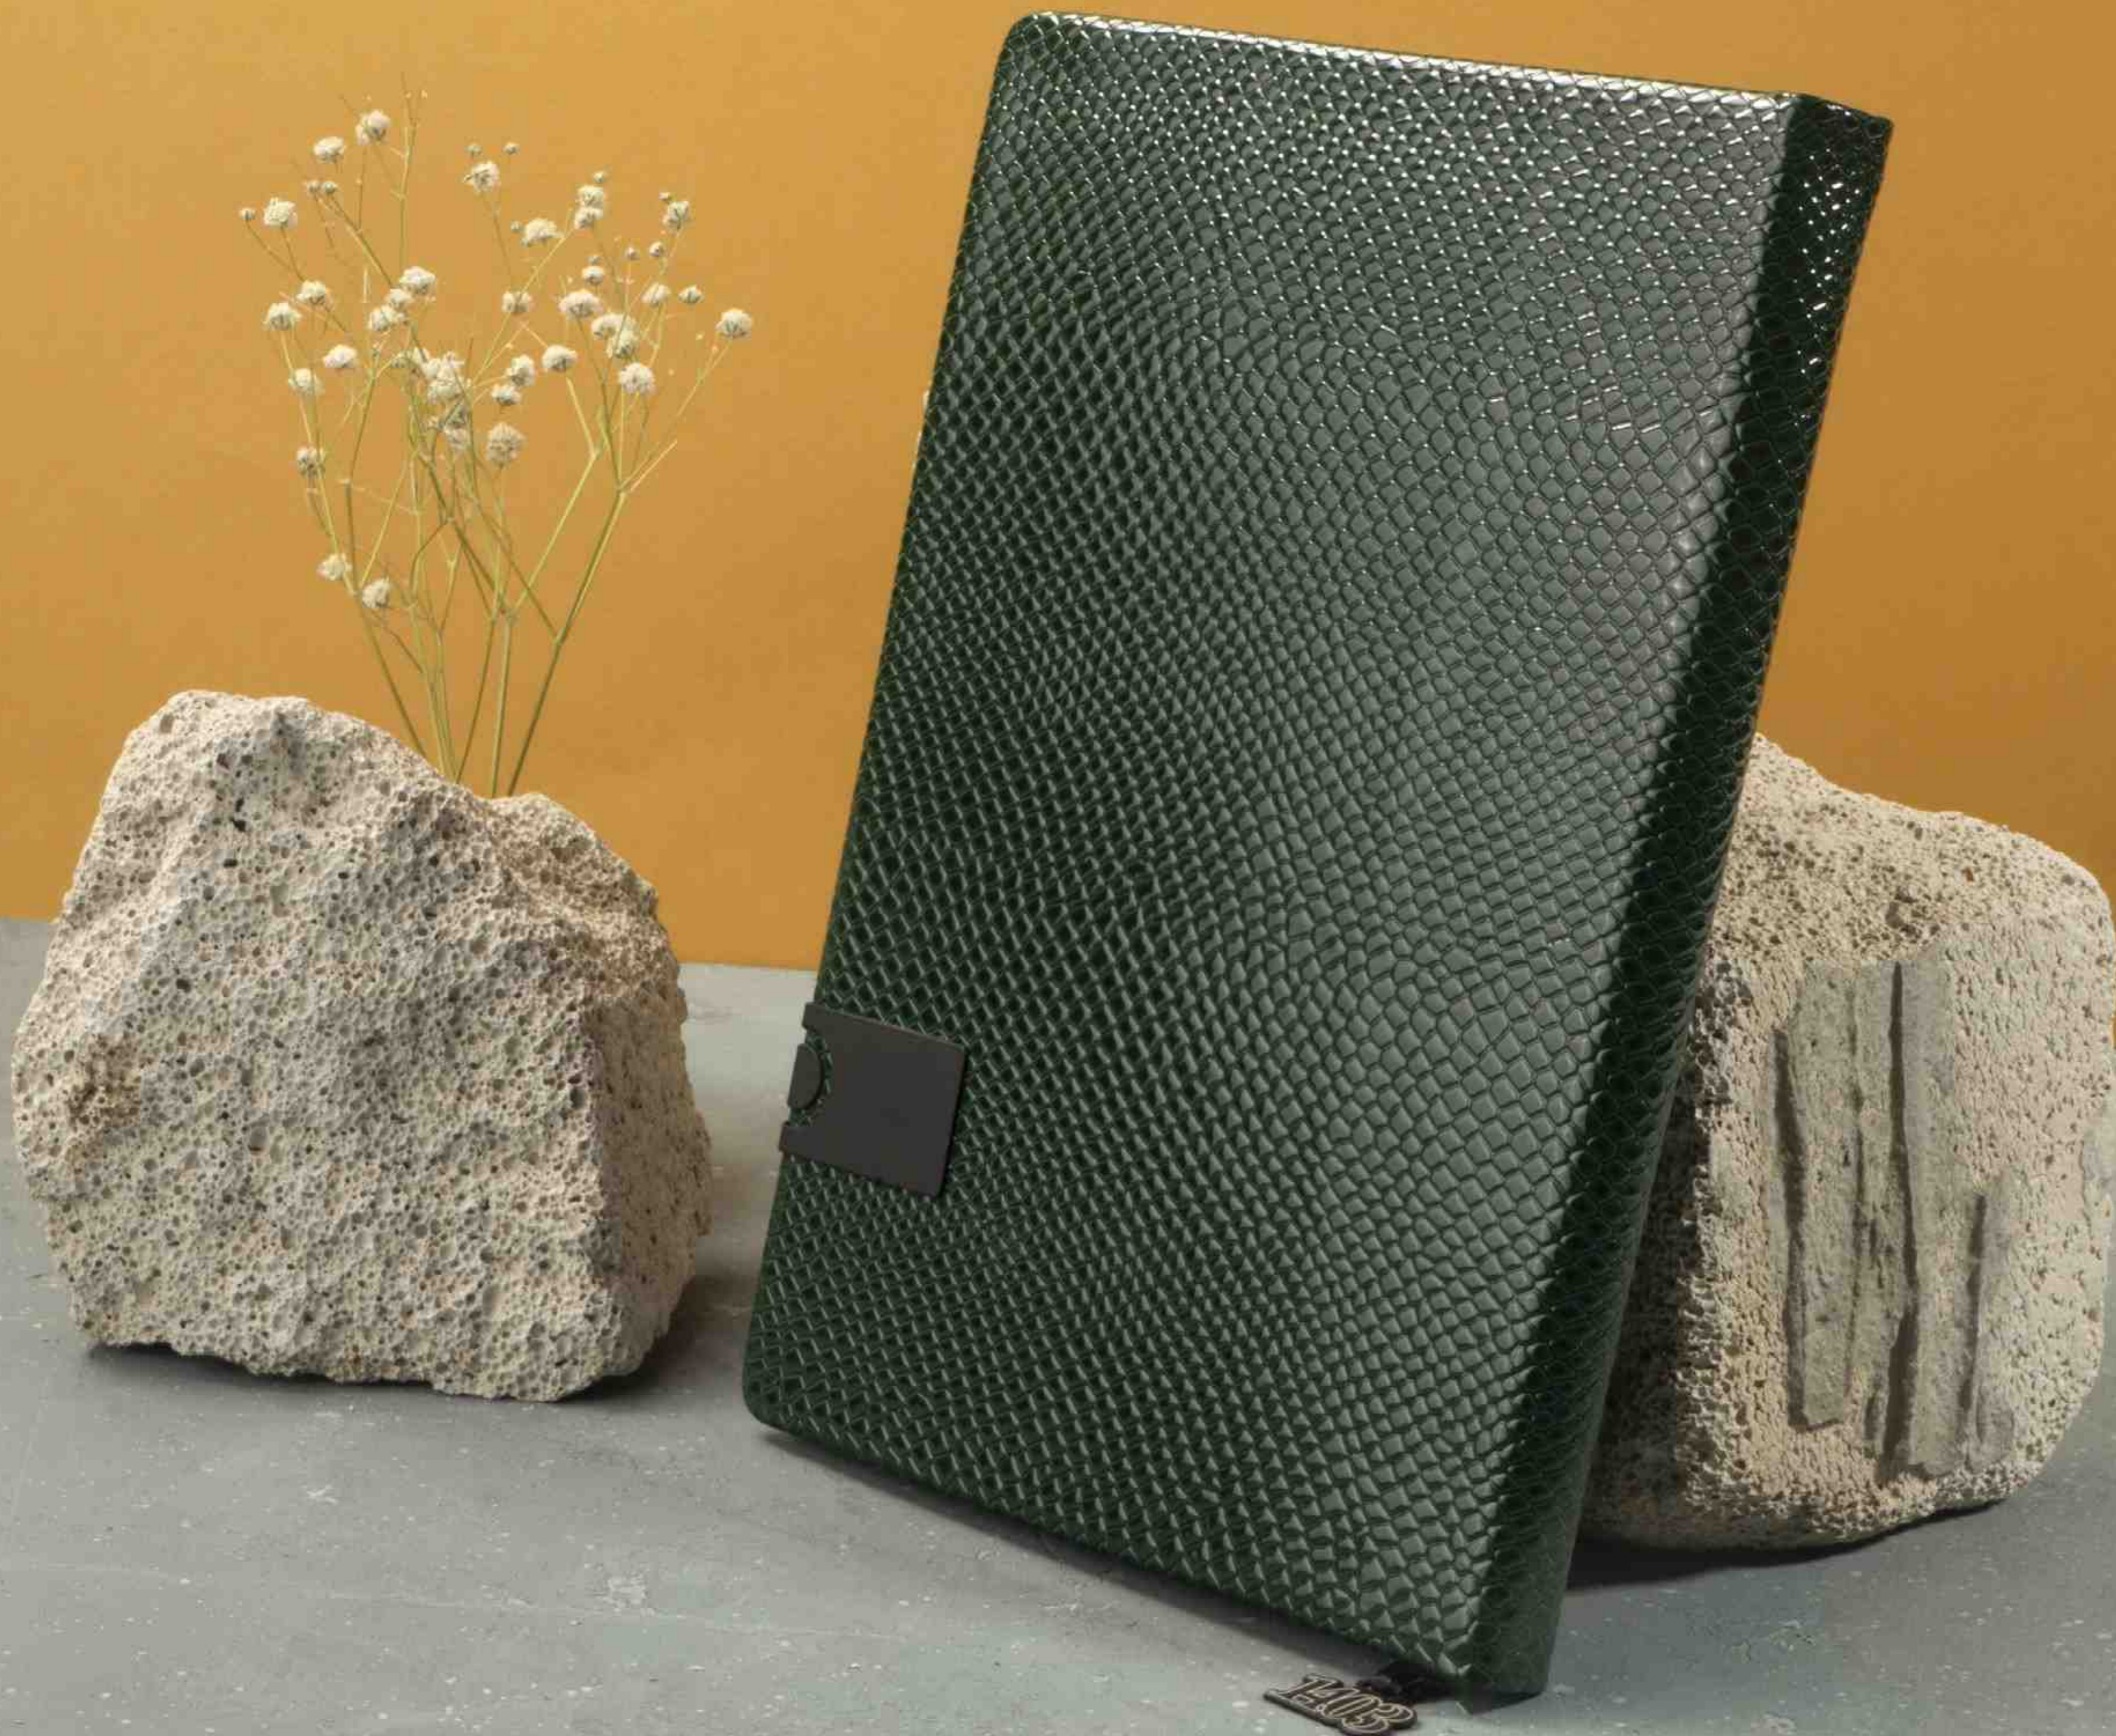

CODE: 30720

سررسید وزیری

تعداد رنگ ۴
داخله ۲۱ فرم کاغذ سفید
جلد چرم