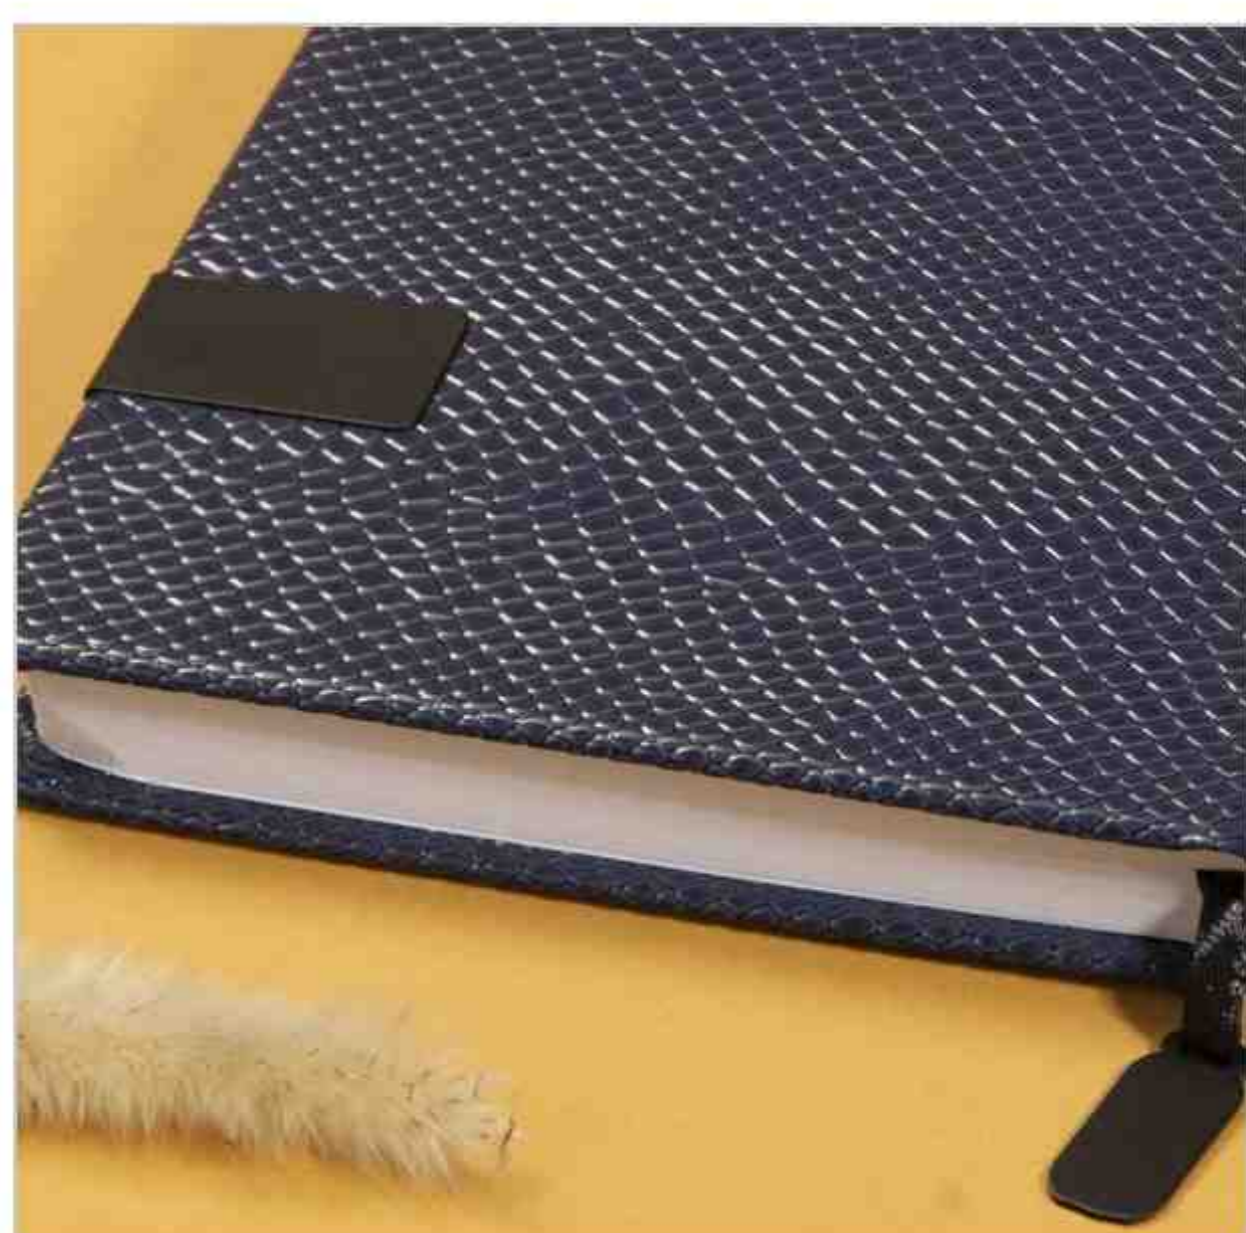

CODE: 30810

سررسید رقی

تعداد رنگ ۷

داخله ۲۱ فرم کاغذ سفید

جلد چرم