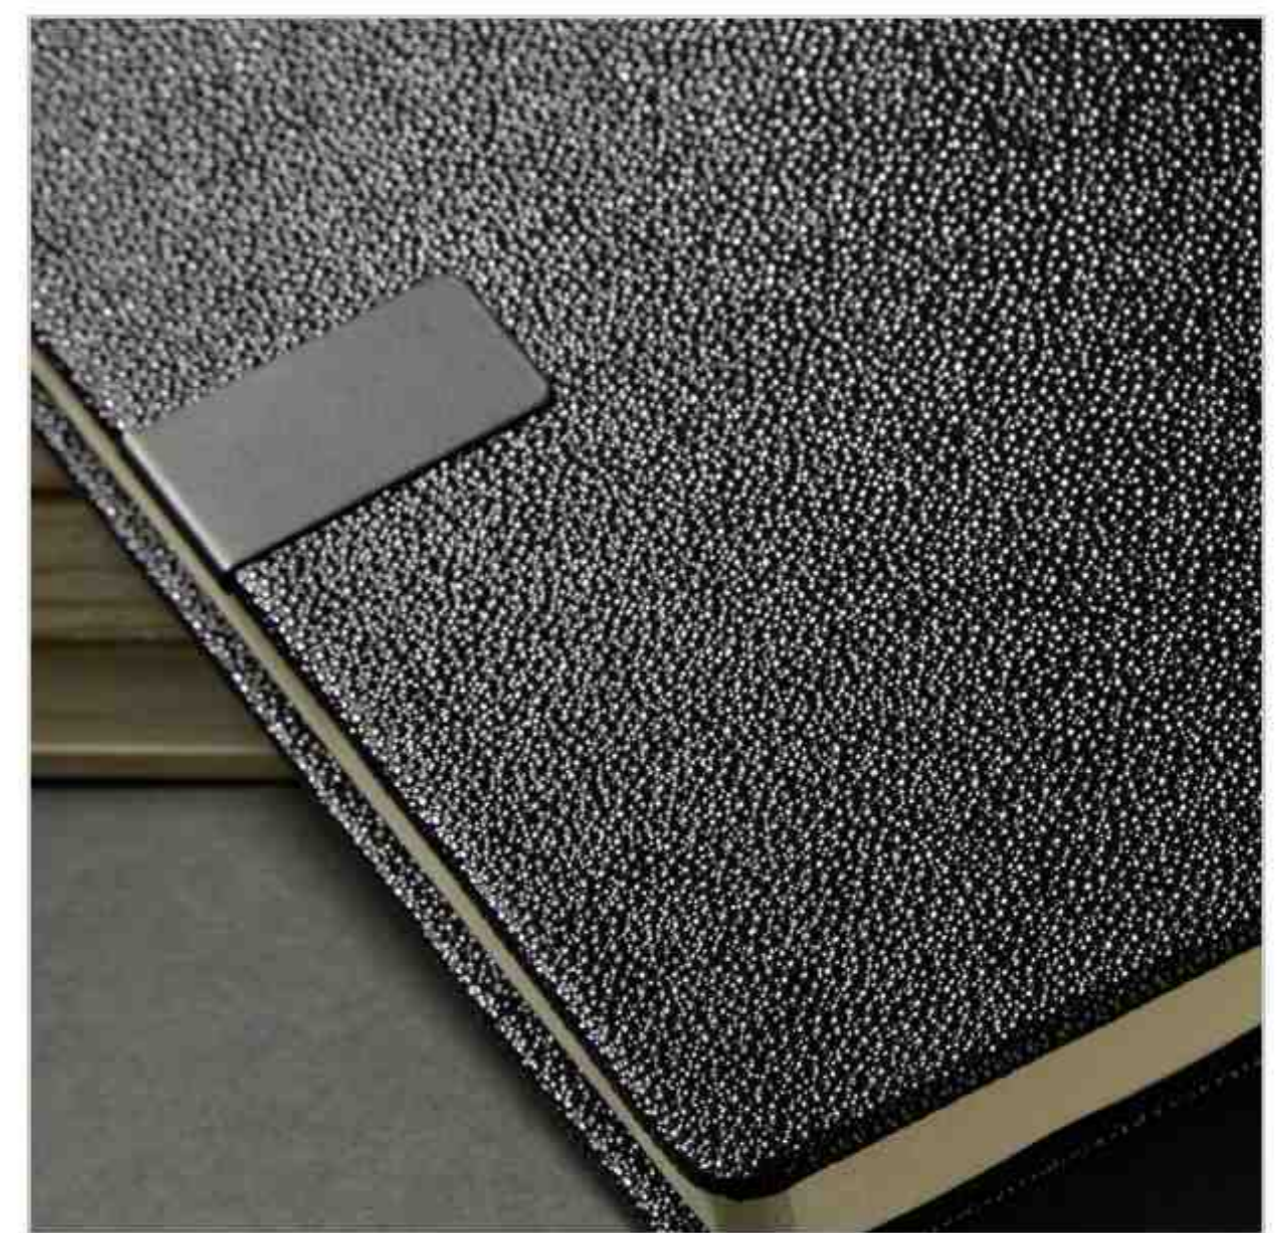

سررسید اروپایی

تعداد رنگ ۱

داخله ۲۴ فرم کاغذ کرم اندونزی

جلد چرم