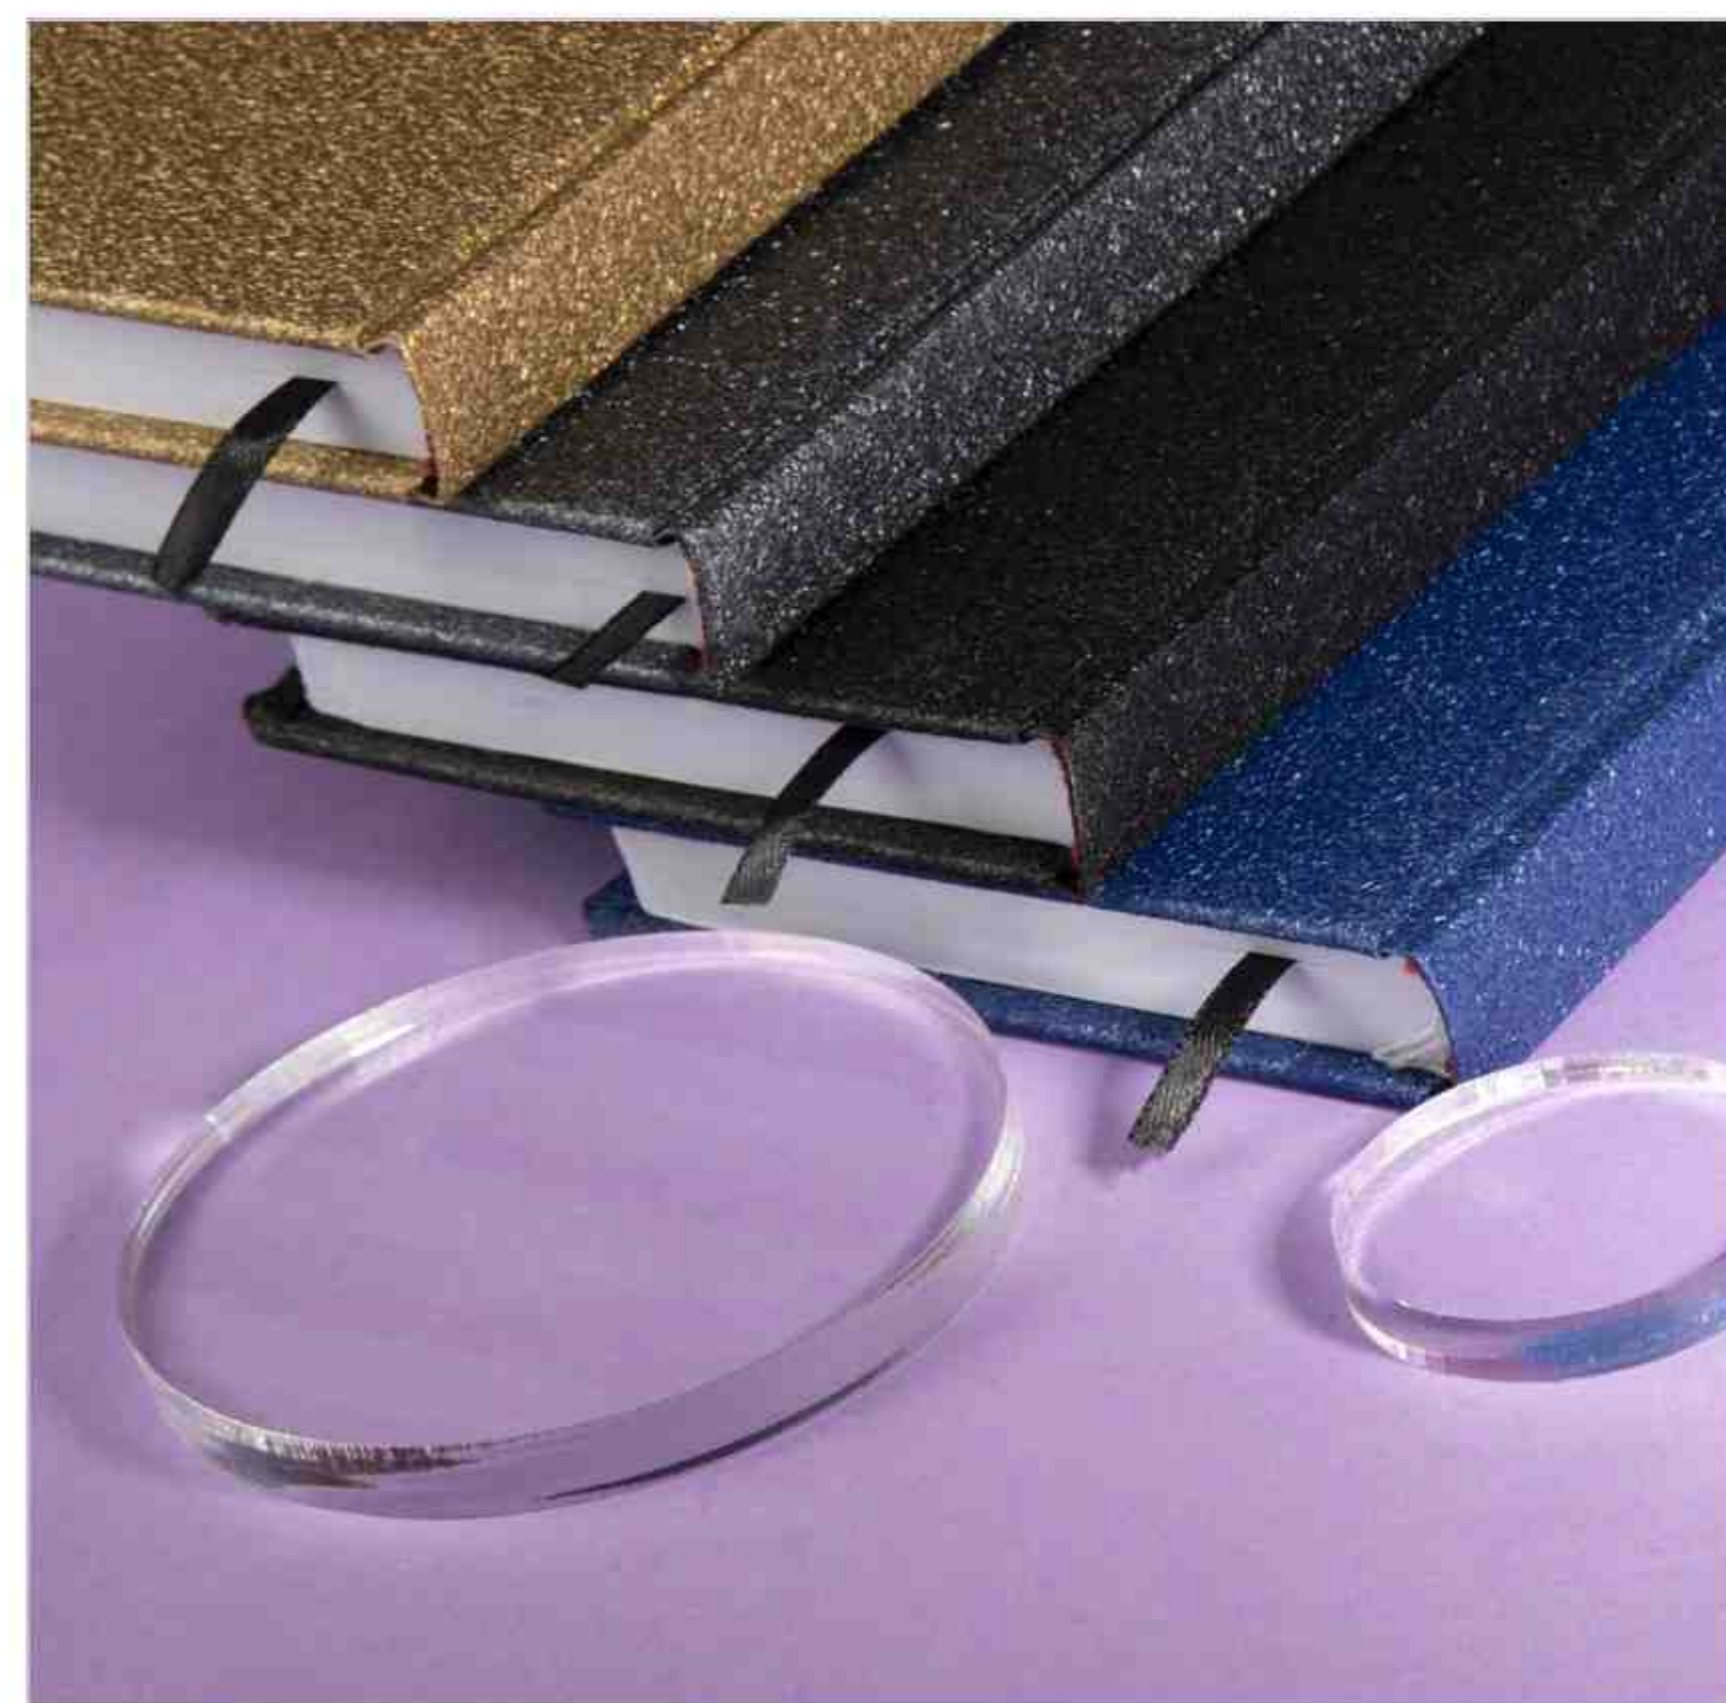

CODE: **30918**

سررسید اروپایی

تعداد رنگ ۱
داخله ۲۱ فرم کاغذ کرم اندونزی
جلد چرم

CODE: 30919

سررسید اروپایی

تعداد رنگ ۱

داخله ۲۱ فرم کاغذ کرم اندونزی

جلد چرم