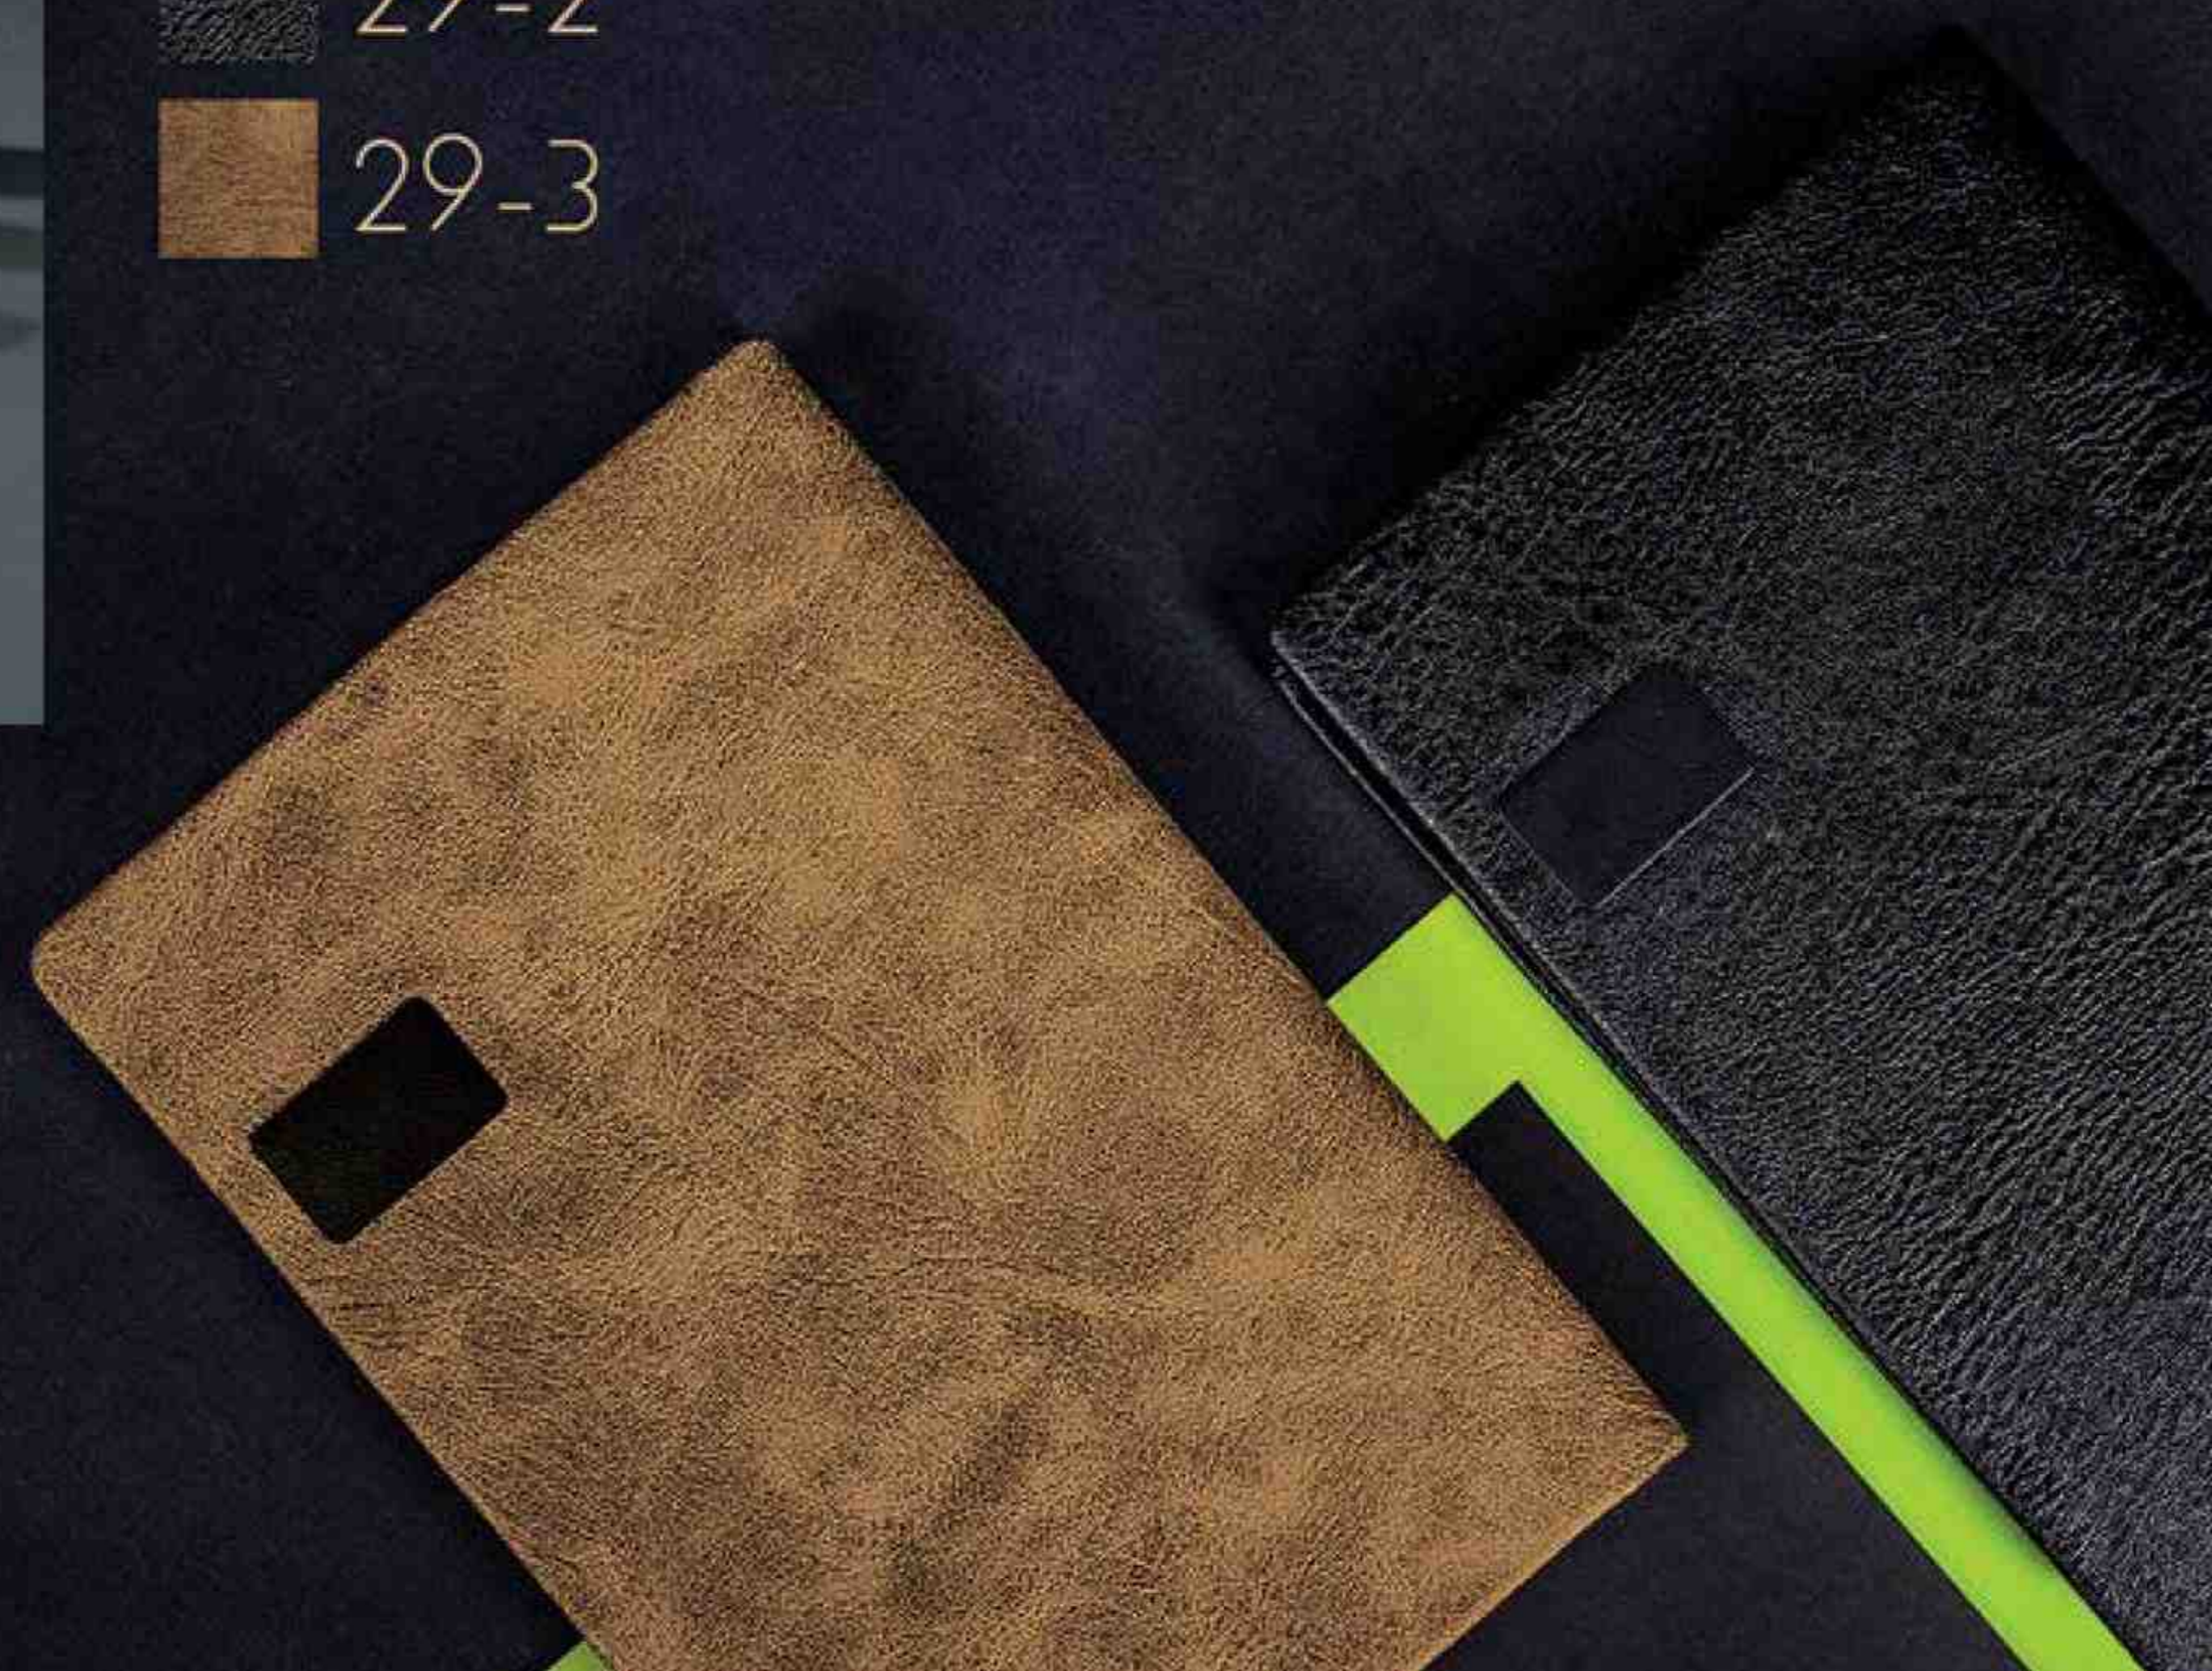

29-4
29-5
29-6
29-7

29-1
29-2
29-3