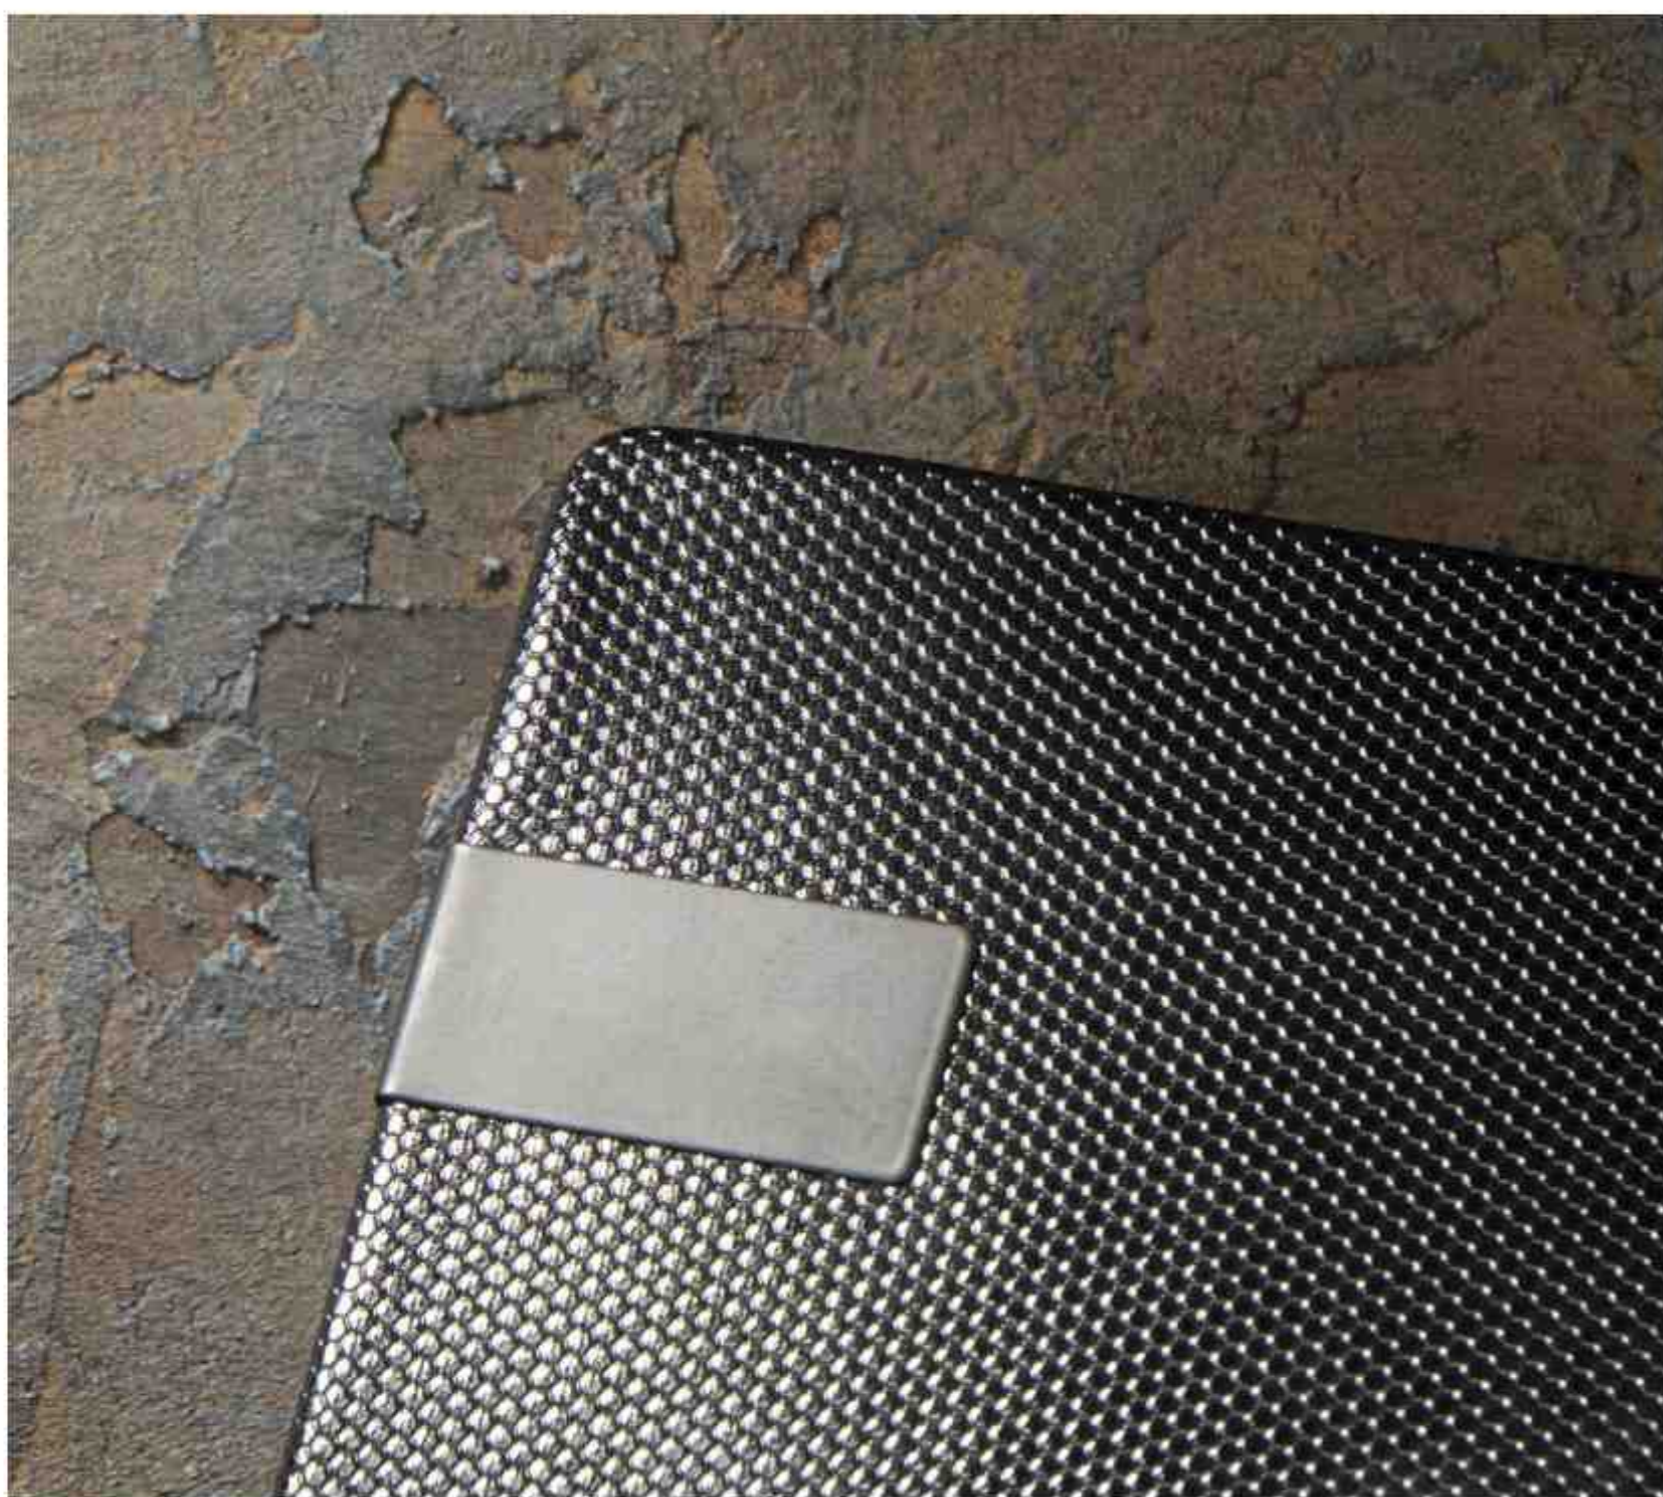

CODE: 30716

سررسید وزیری

تعداد رنگ ۱
داخله ۲۱ فرم کاغذ سفید
جلد چرم