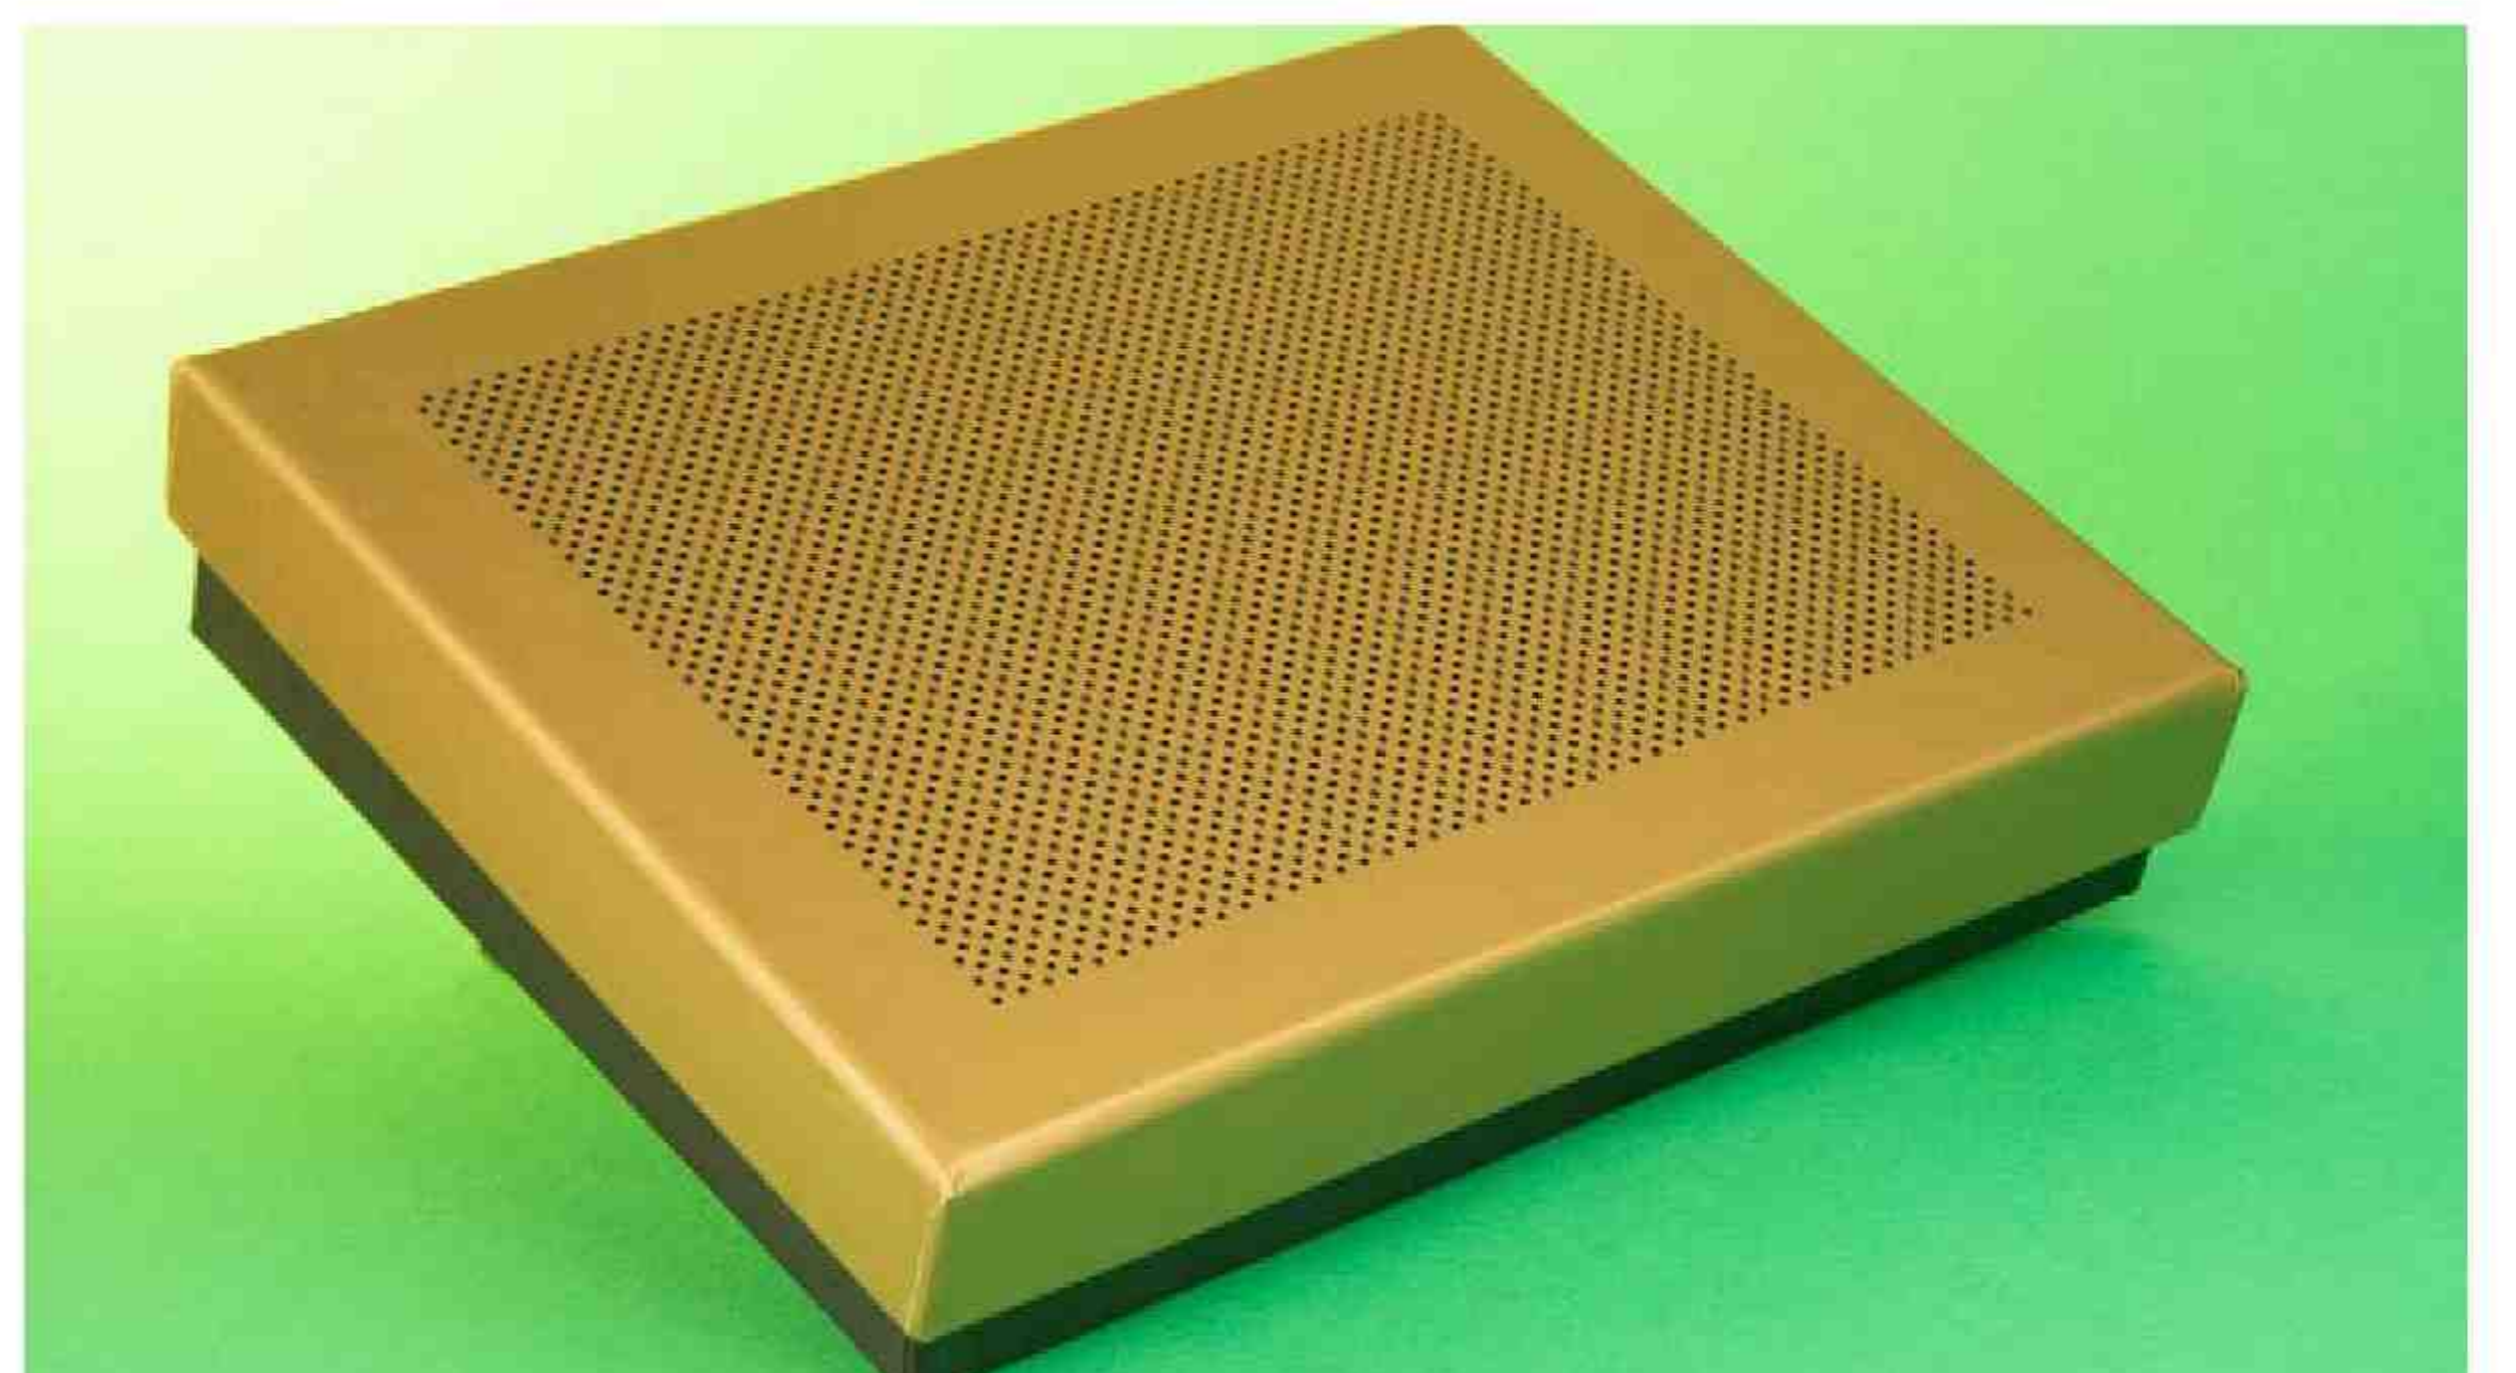

ست مدیریتی

اسپیکر

فلش 32GB

پاوربانک (mAh) 10000

ساعت رومیزی

جعبه هاردباکس (cm) 5×18×23