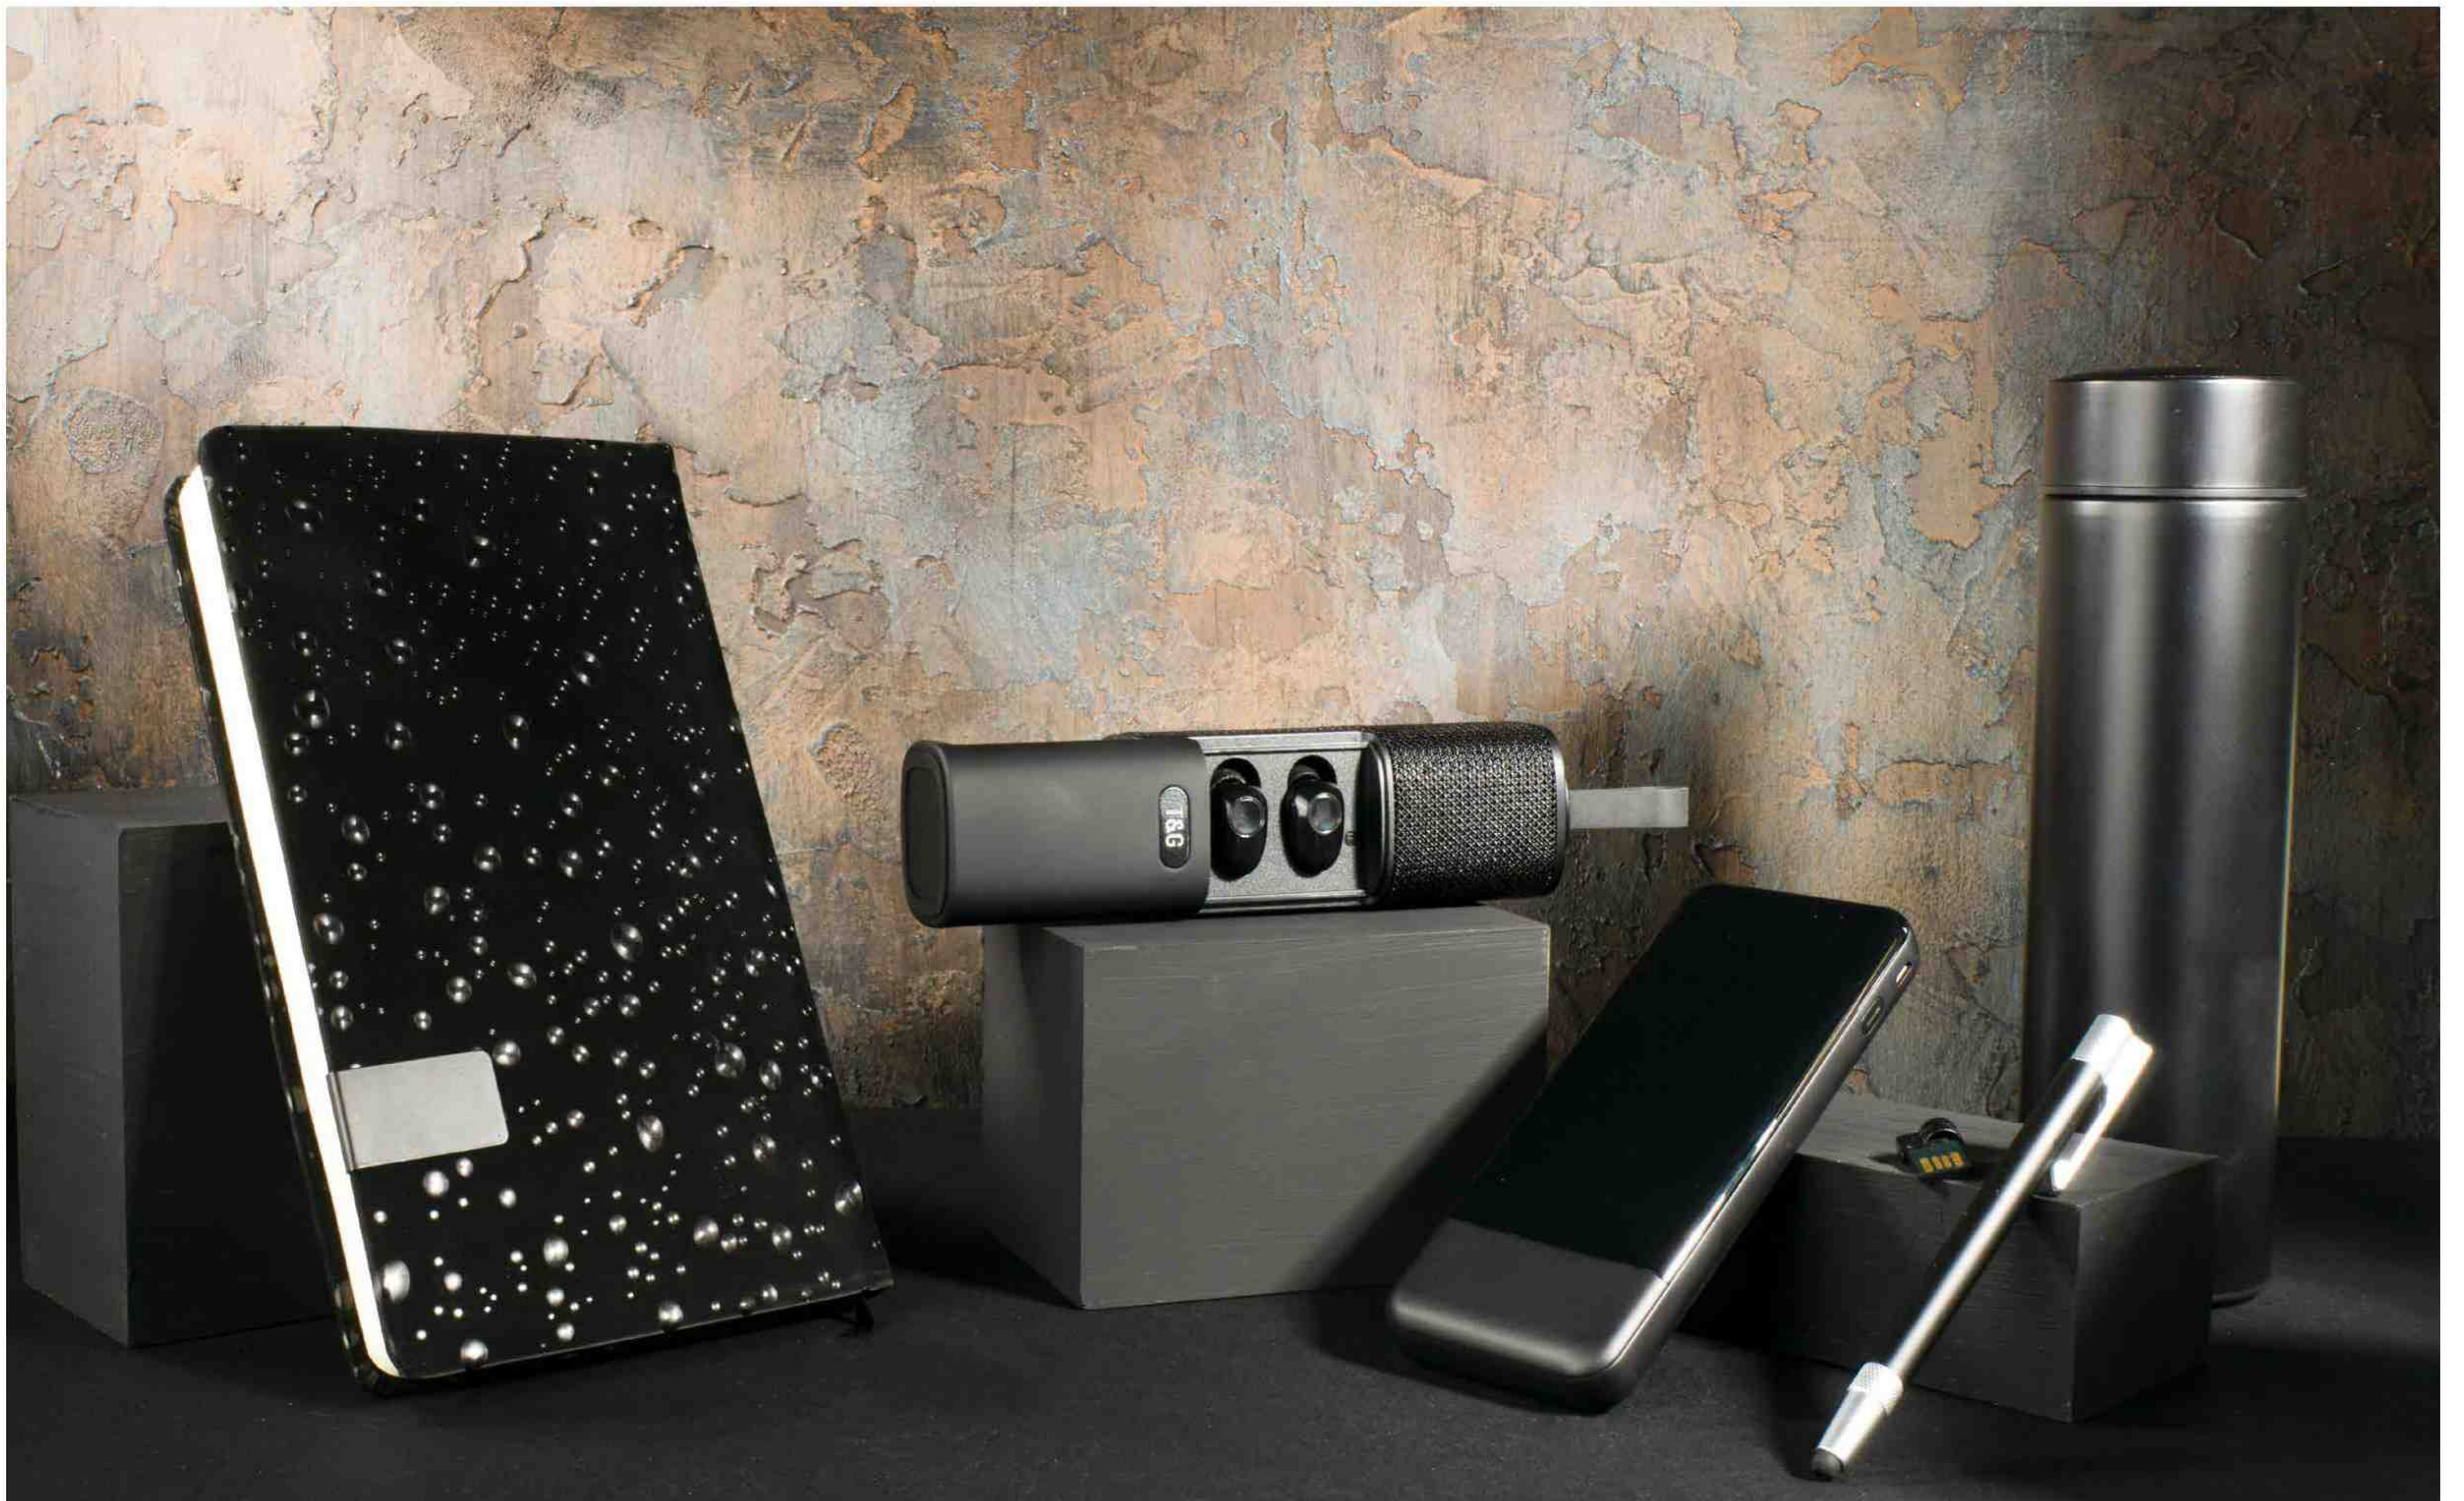

ست مدیریت

پاوربانک (mAh) 10000

کمر بند

کیف پول

جاسویچی

سررسید اروپایی

جعبه چرم (CM)

همراه با کاور پارچه ای