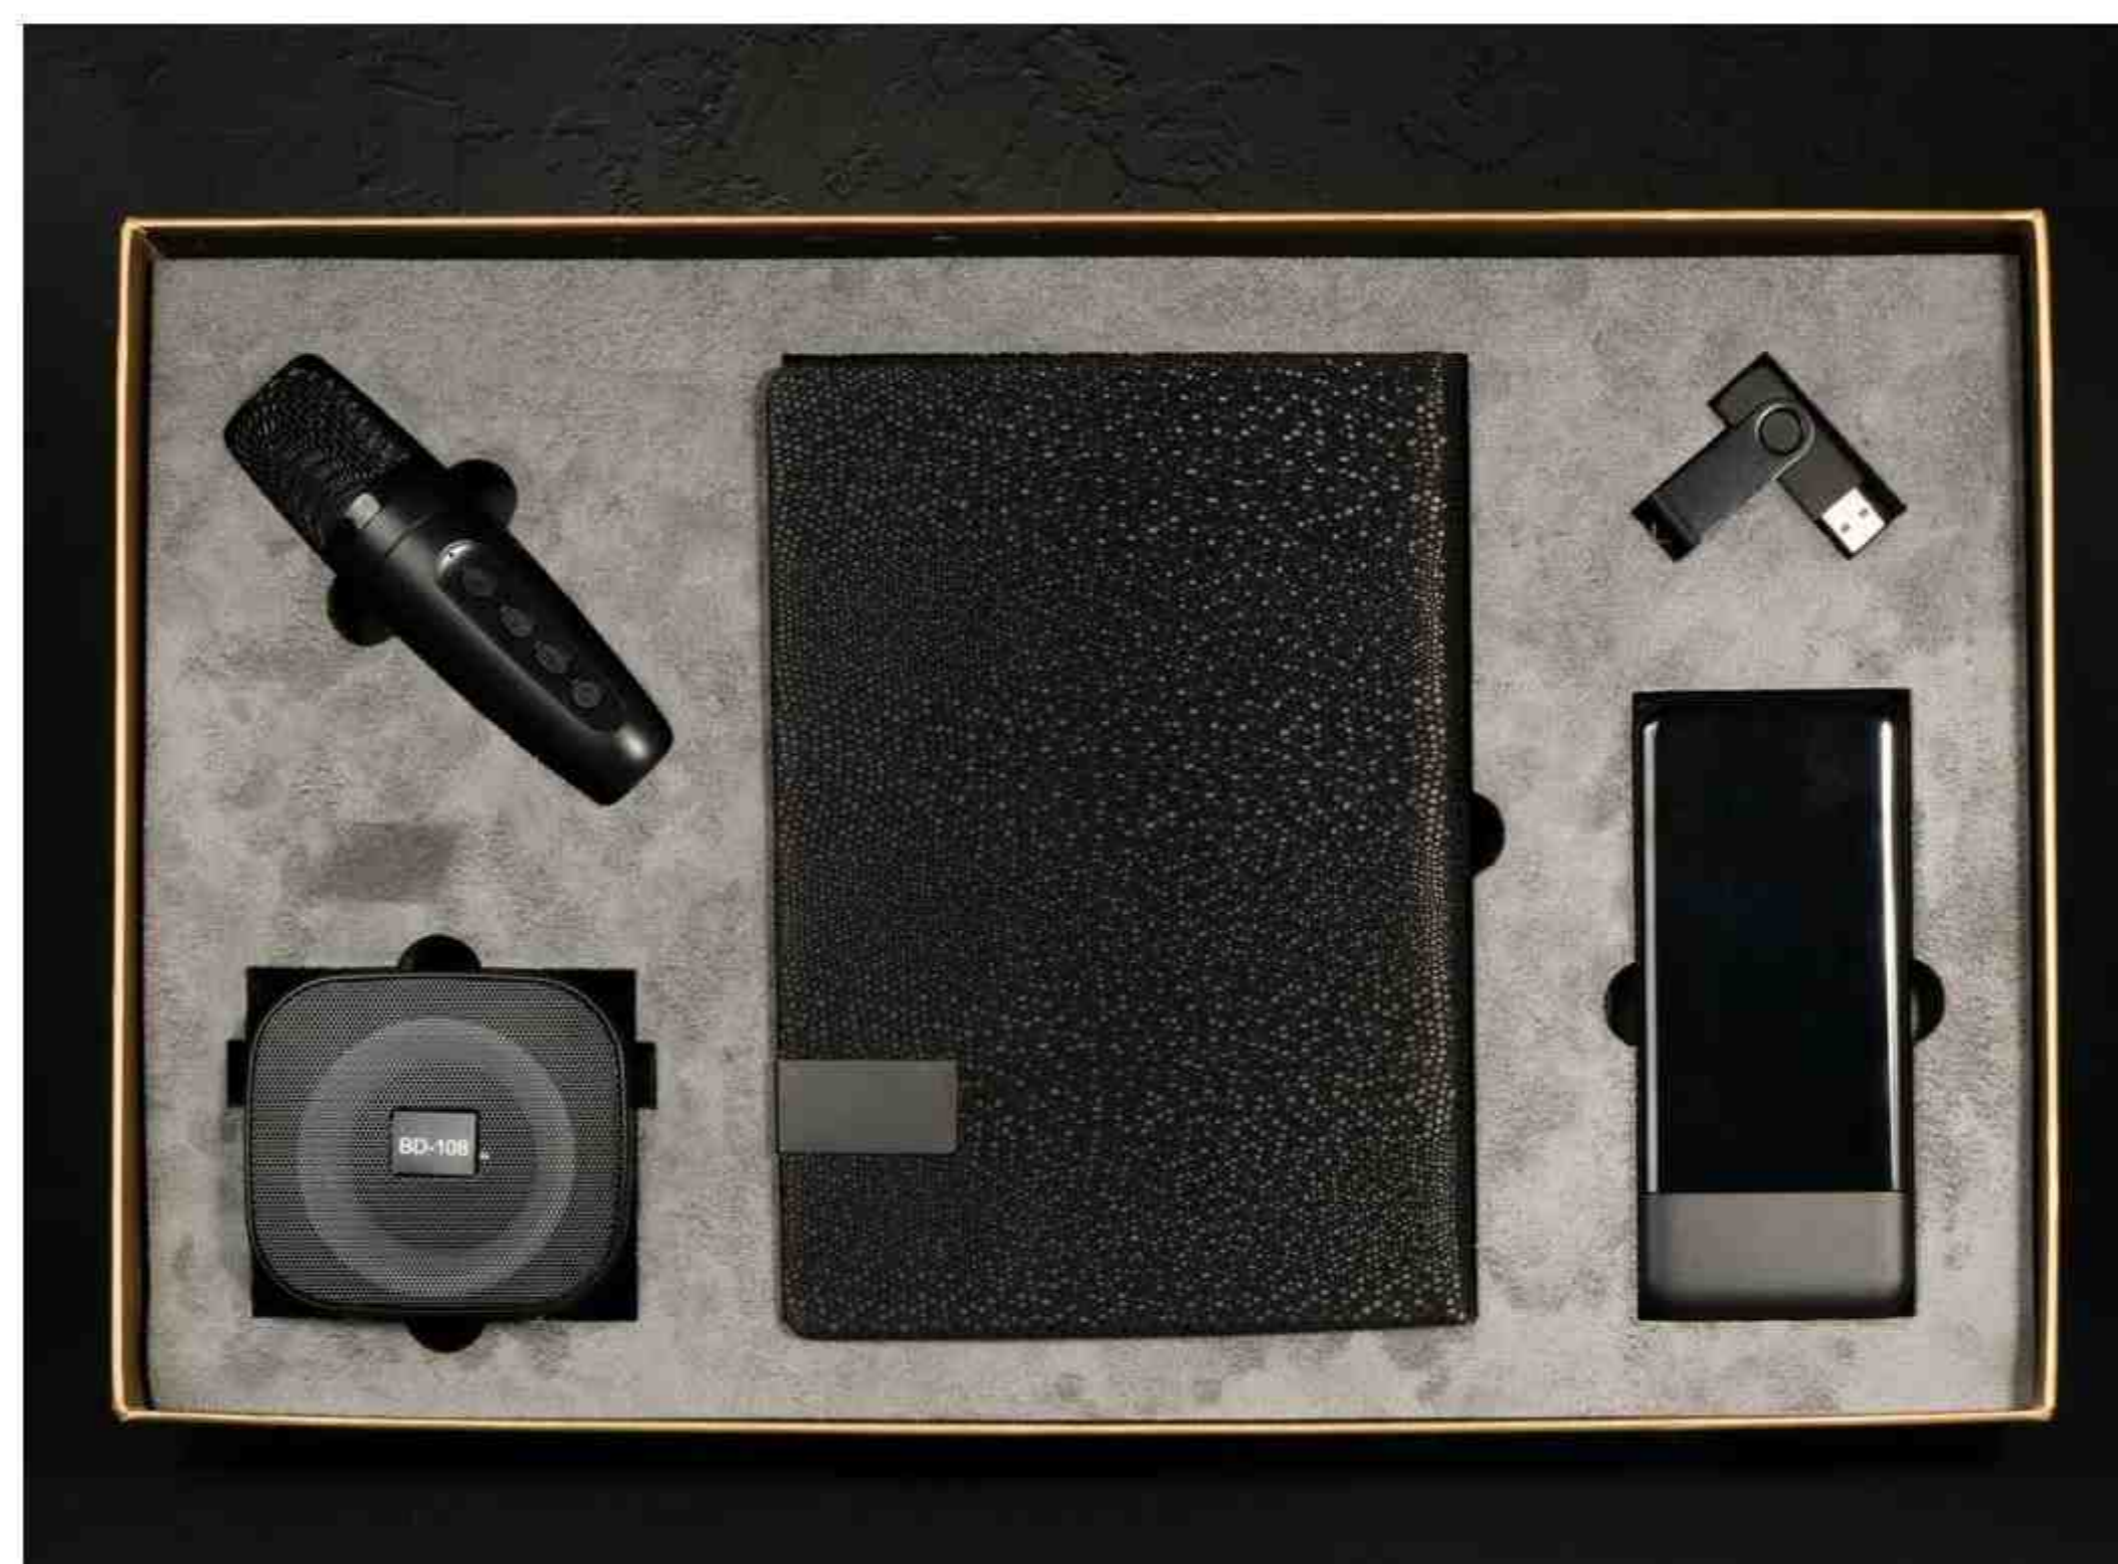

خودکار و روان نویس

ساعت رومیزی

سررسید اروپایی

جعبه هارد باکس (CM) ۱۰/۵×۳۰×۴۸

همراه با کاور پارچه ای

CODE: 30115

ست مدیریتی

اسپیگر میکروفون دار
پاوربانک (mAh) ۱۰۰۰۰
فلش 32GB
سررسید وزیری
جعبه هارد باکس (CM) ۸×۳۰×۴۸
همراه با کاور پارچه ای