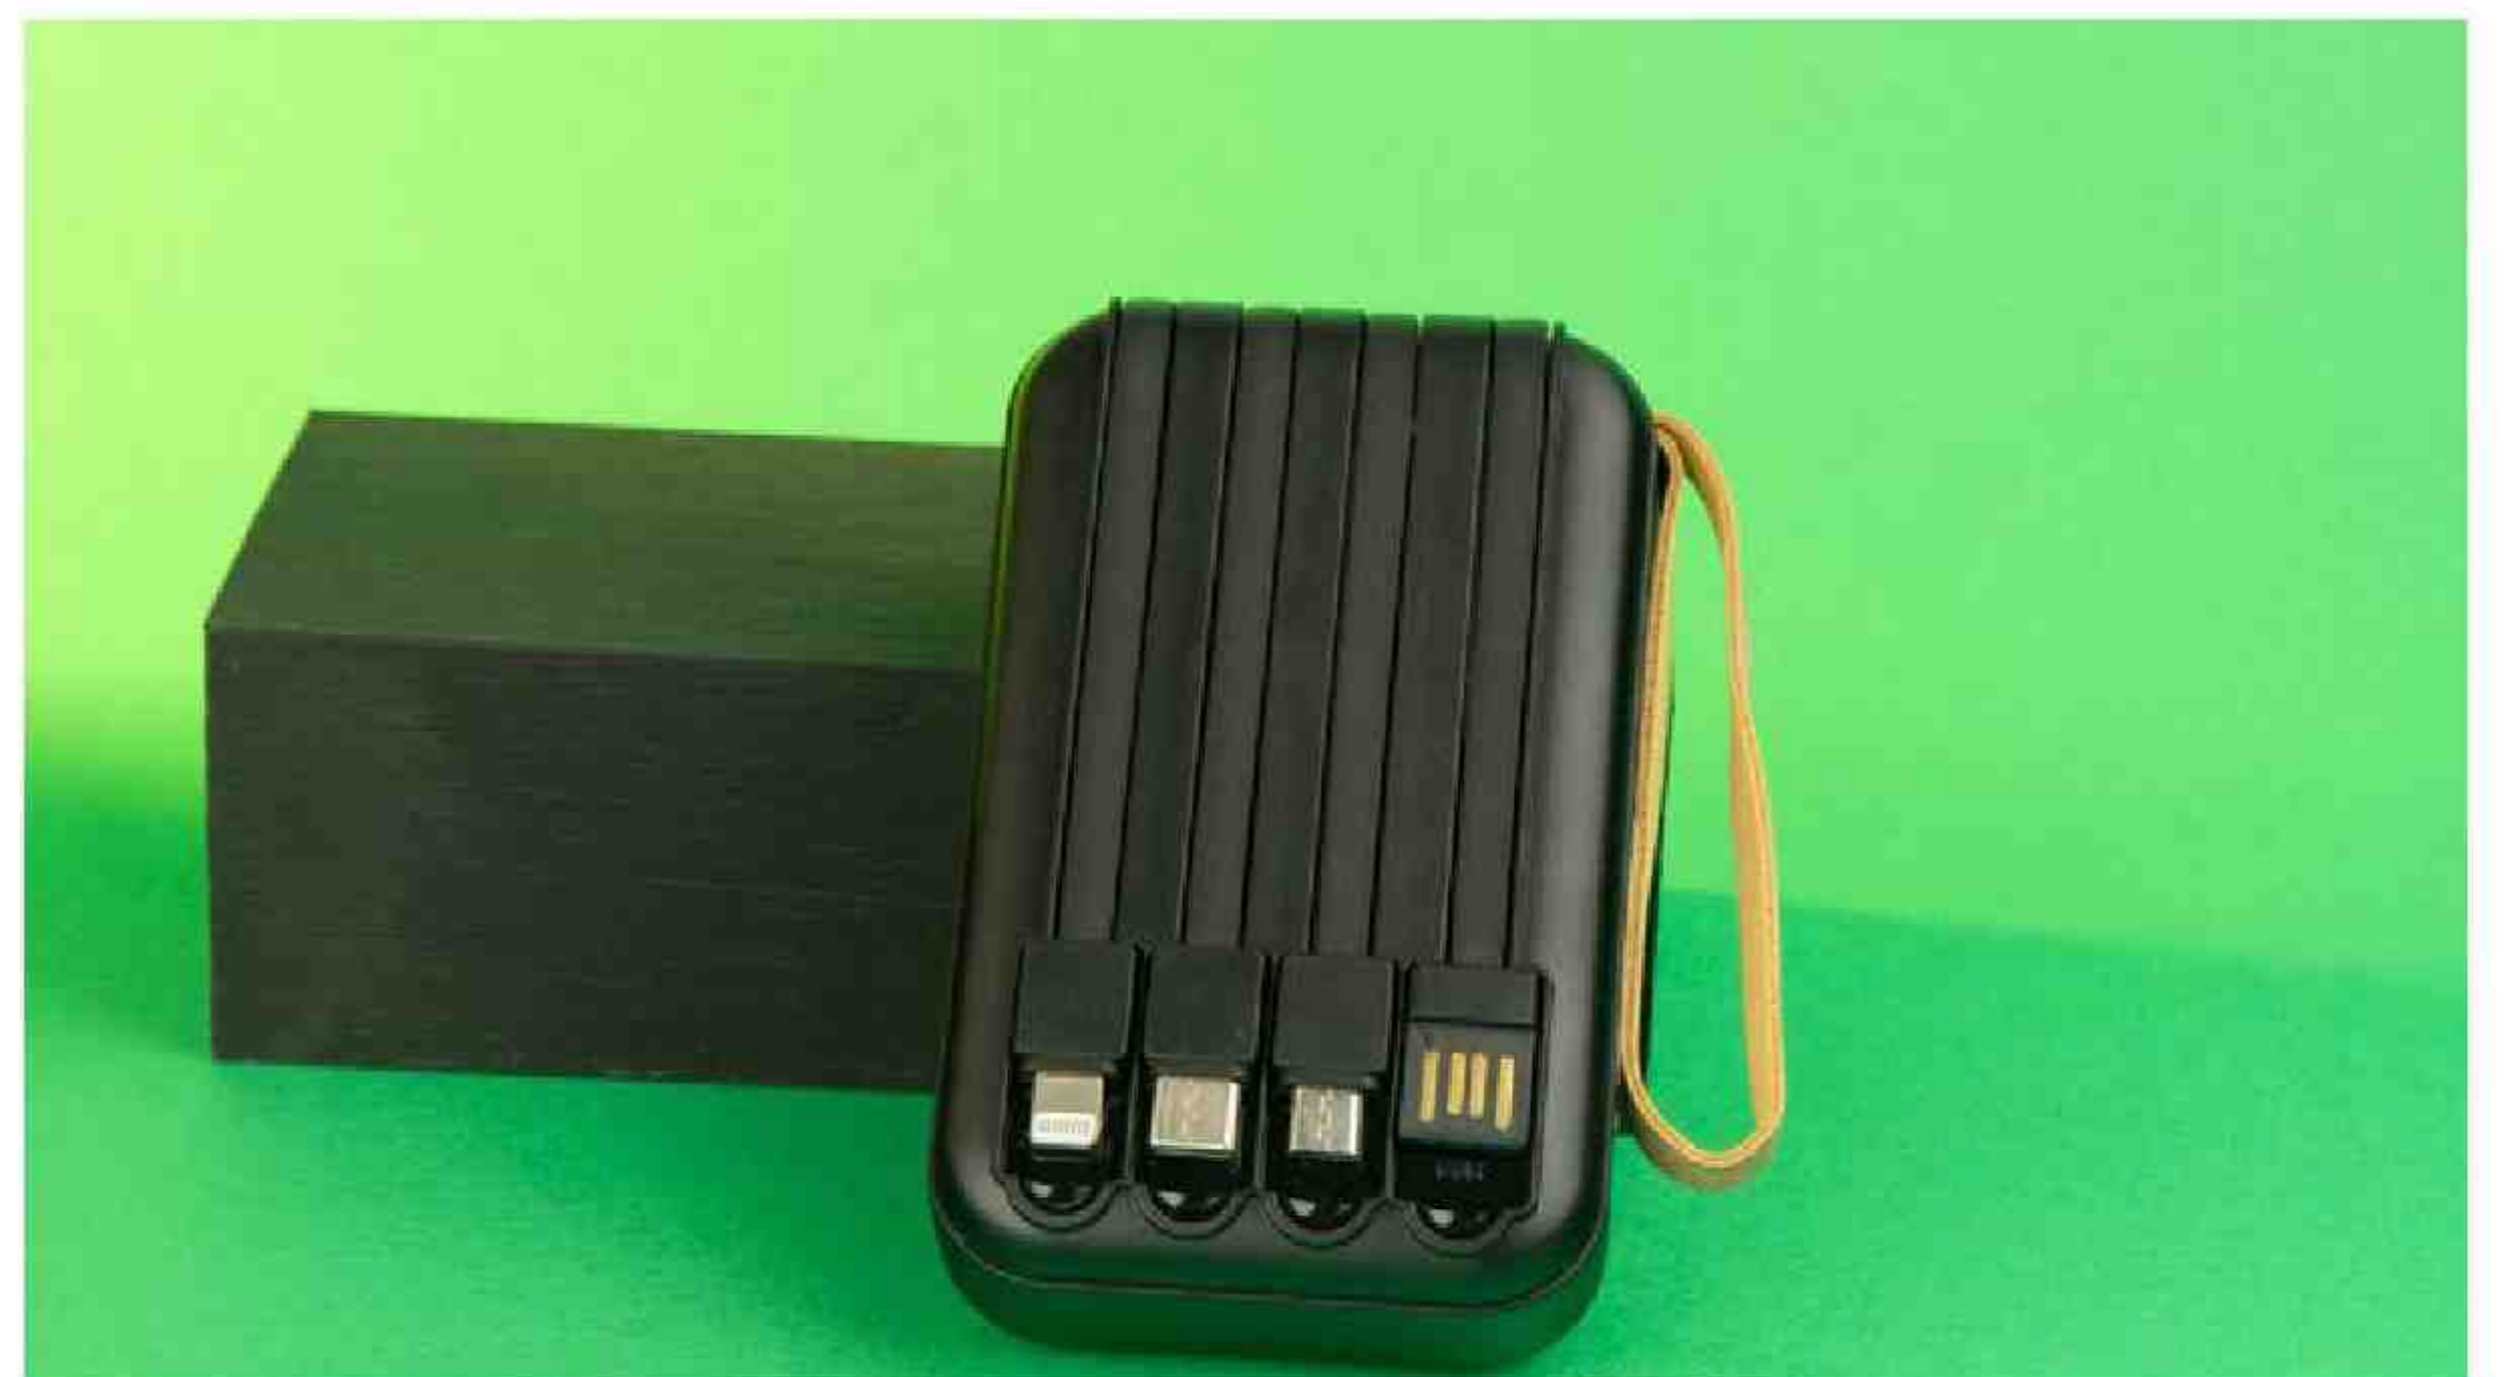

اسپیکر T۵

خودکار و روان نویس

یادداشت اروپایی

جعبه هاردباکس (cm) ۱۱×۳۰×۴۸

همراه با کاور پارچه ای

CODE: **30216**

ست مدیریتی

اسپیکر