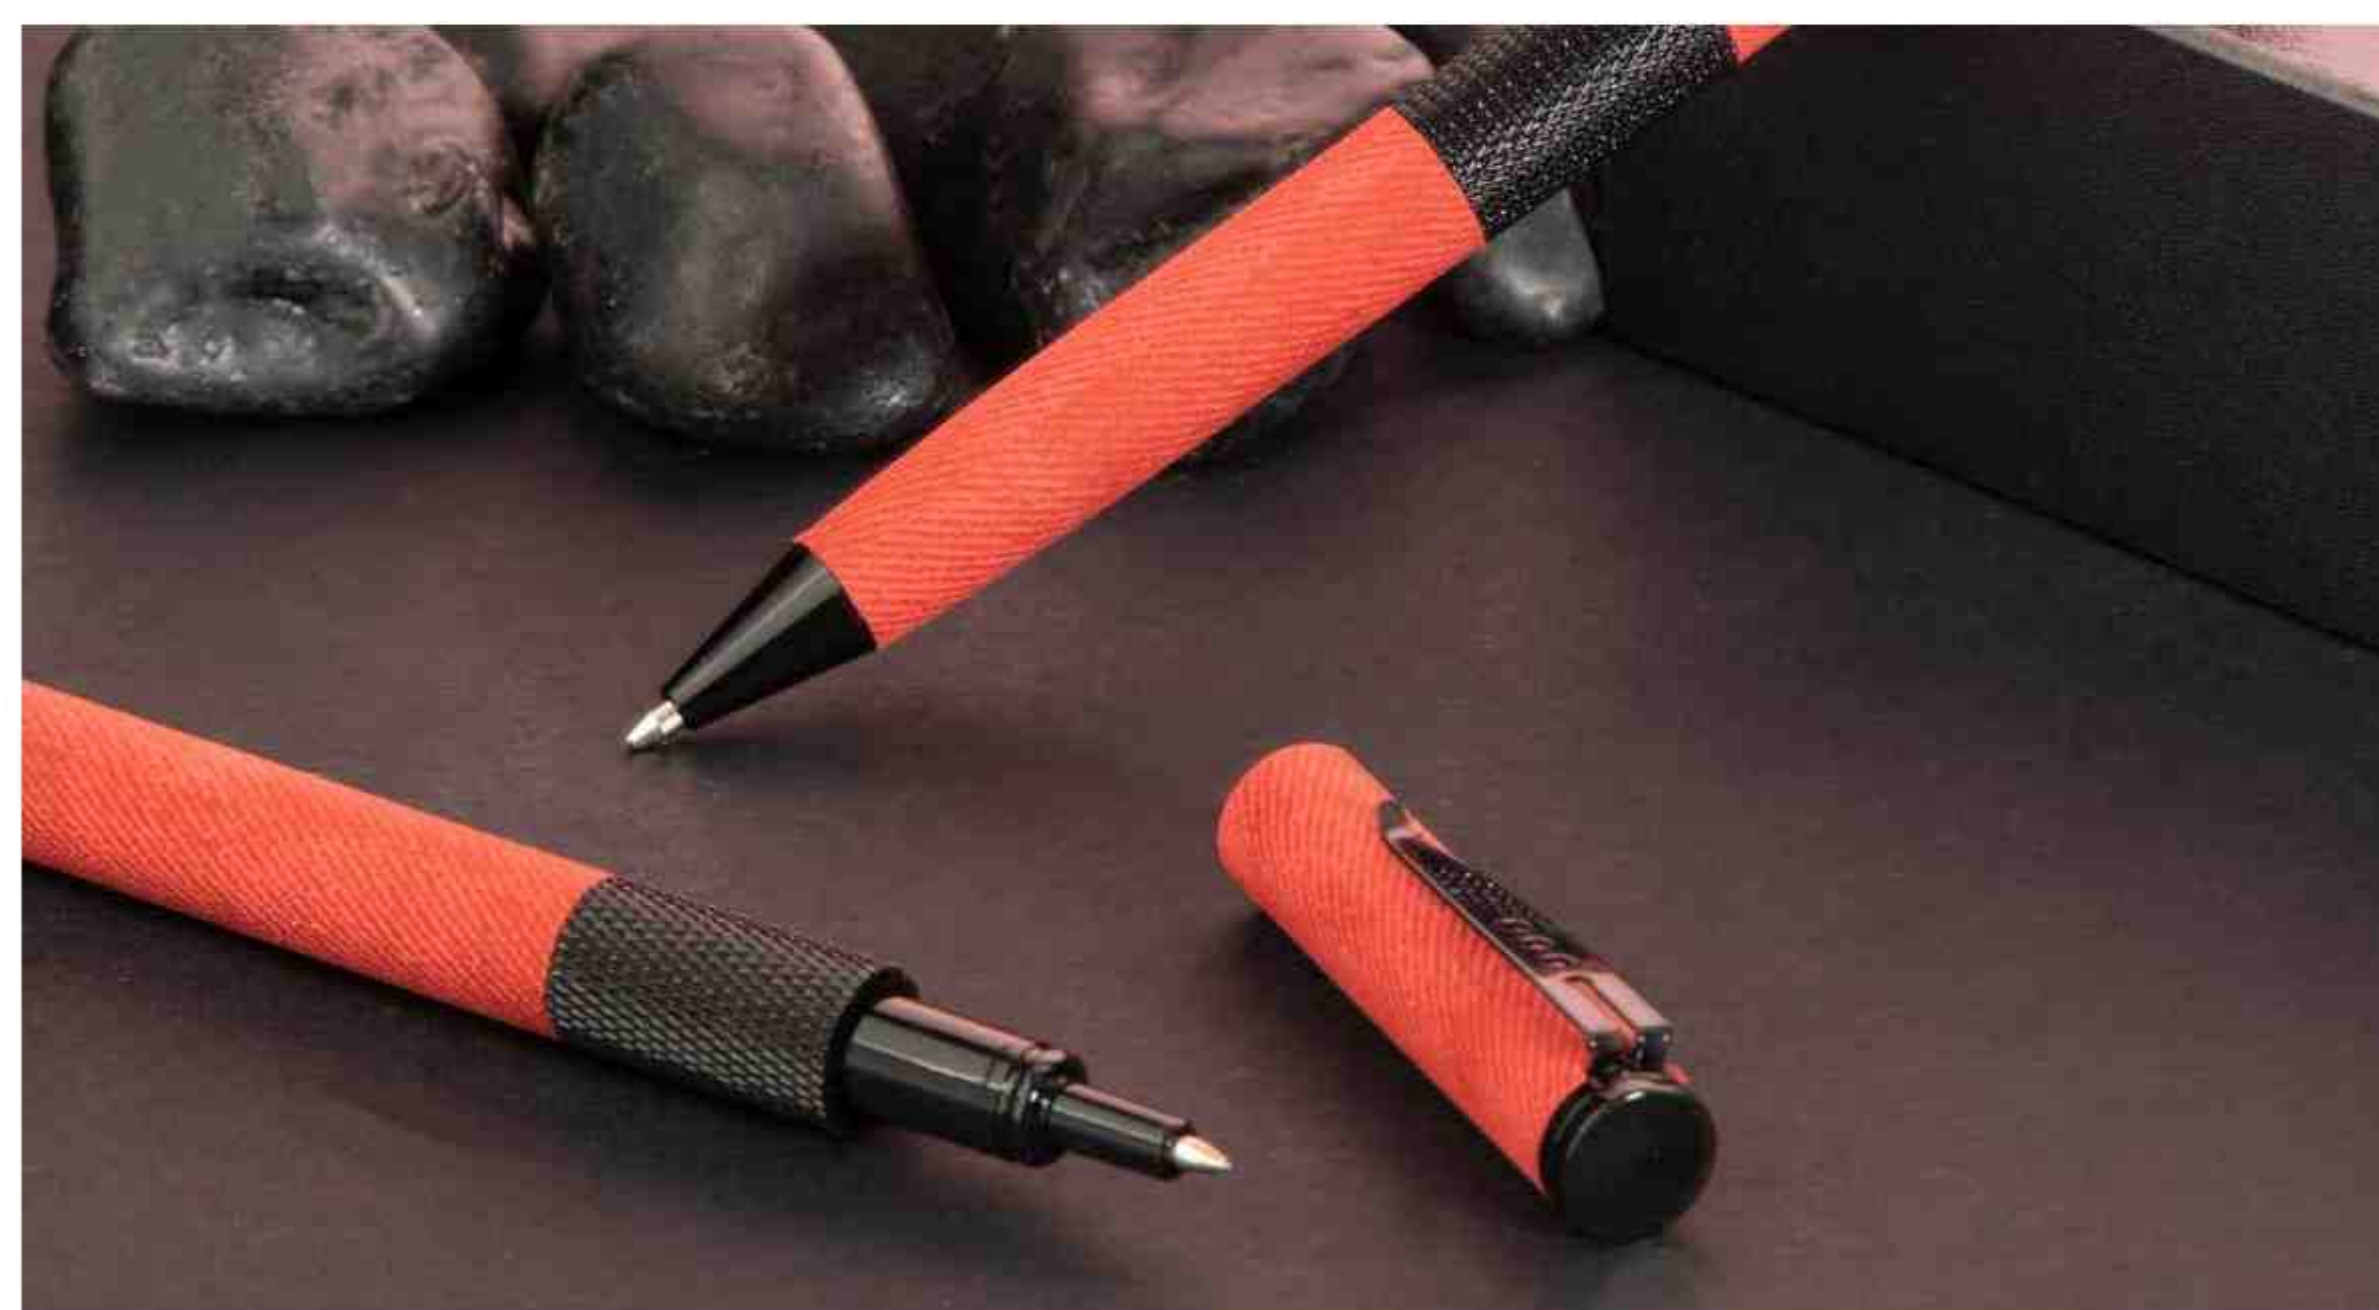

ست مدیریتی

جاکارتی ترمو و فلز

جاسویچی ترمو و فلز

خودکار و روان نویس نفیس

فلش 32GB

جعبه هارد باکس (cm) ۴۵×۲۰/۵×۲۴

CODE: **30225**

ست مدیریتی