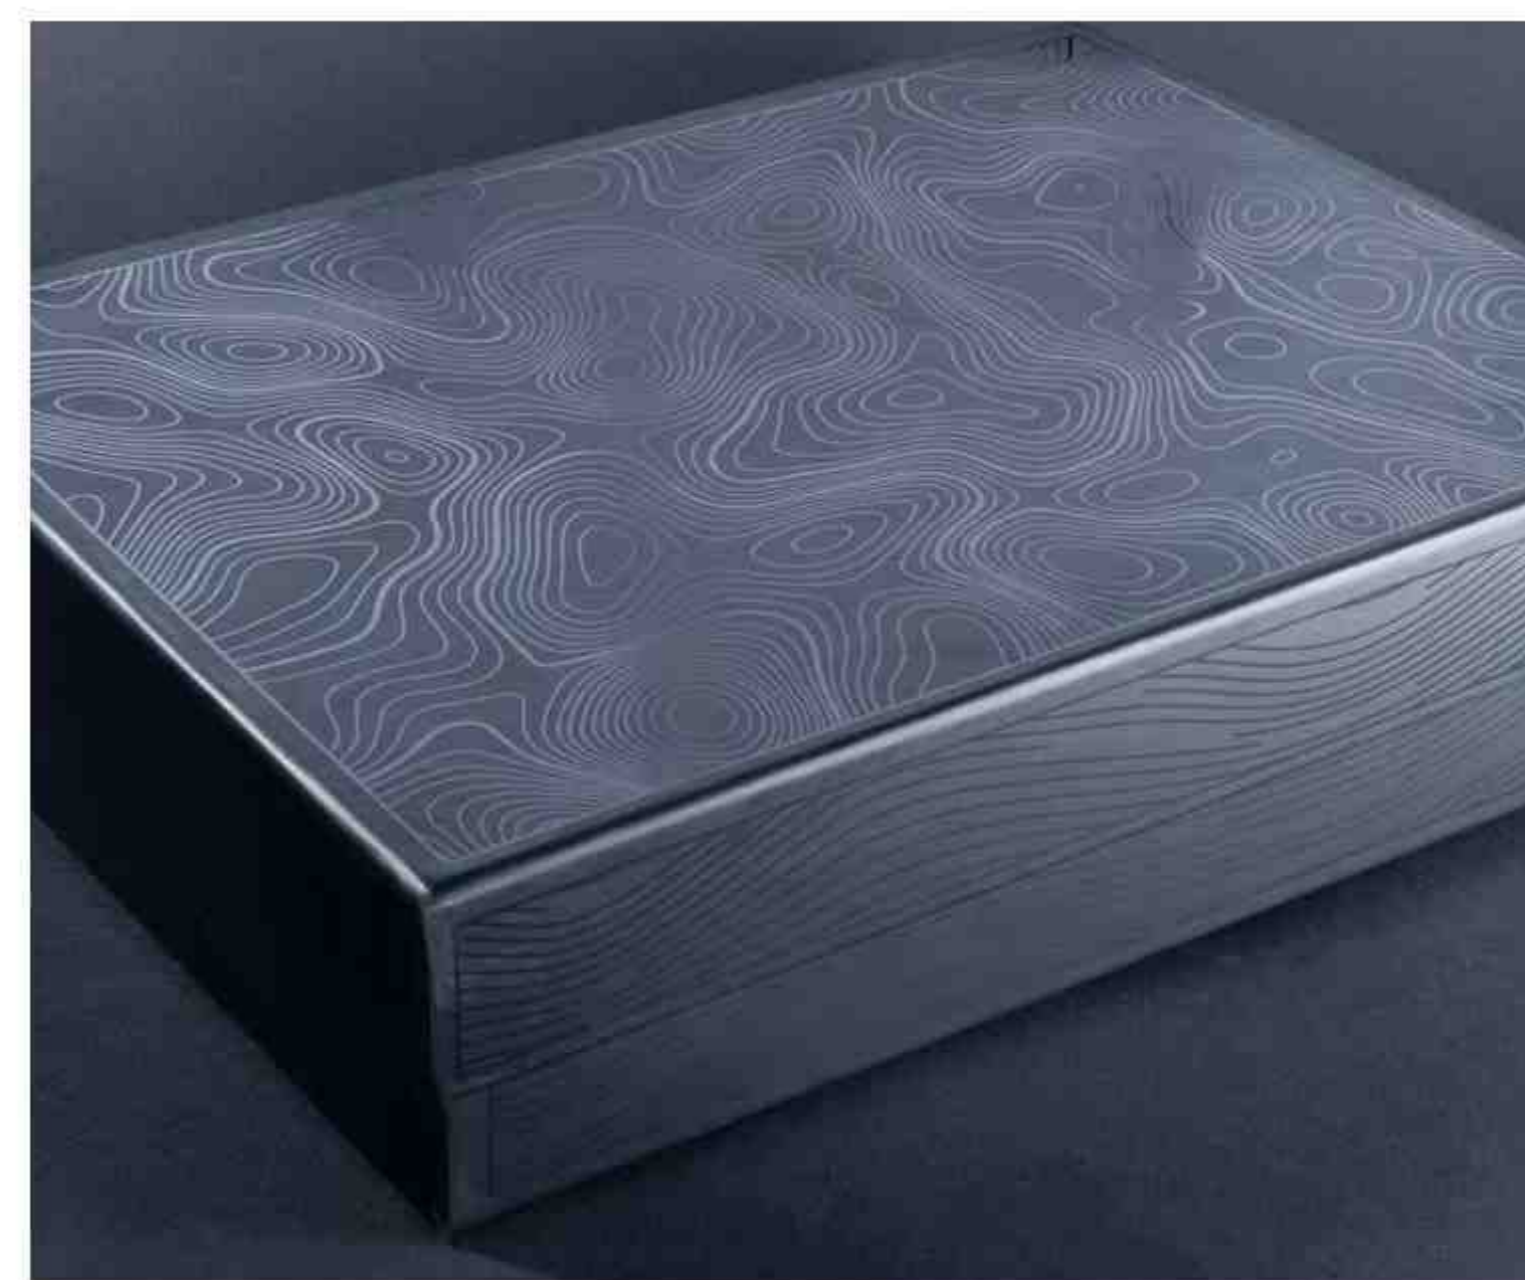

جعبه هارد باکس (CM) ۱۷×۳۲×۴۲

همراه با کاور پارچه ای

CODE: **30117**

ست مدیریتی

فلاسک دما دار

خودکار

سررسید اروپایی

جعبه هارد باکس (CM) ۸×۲۵×۳۴