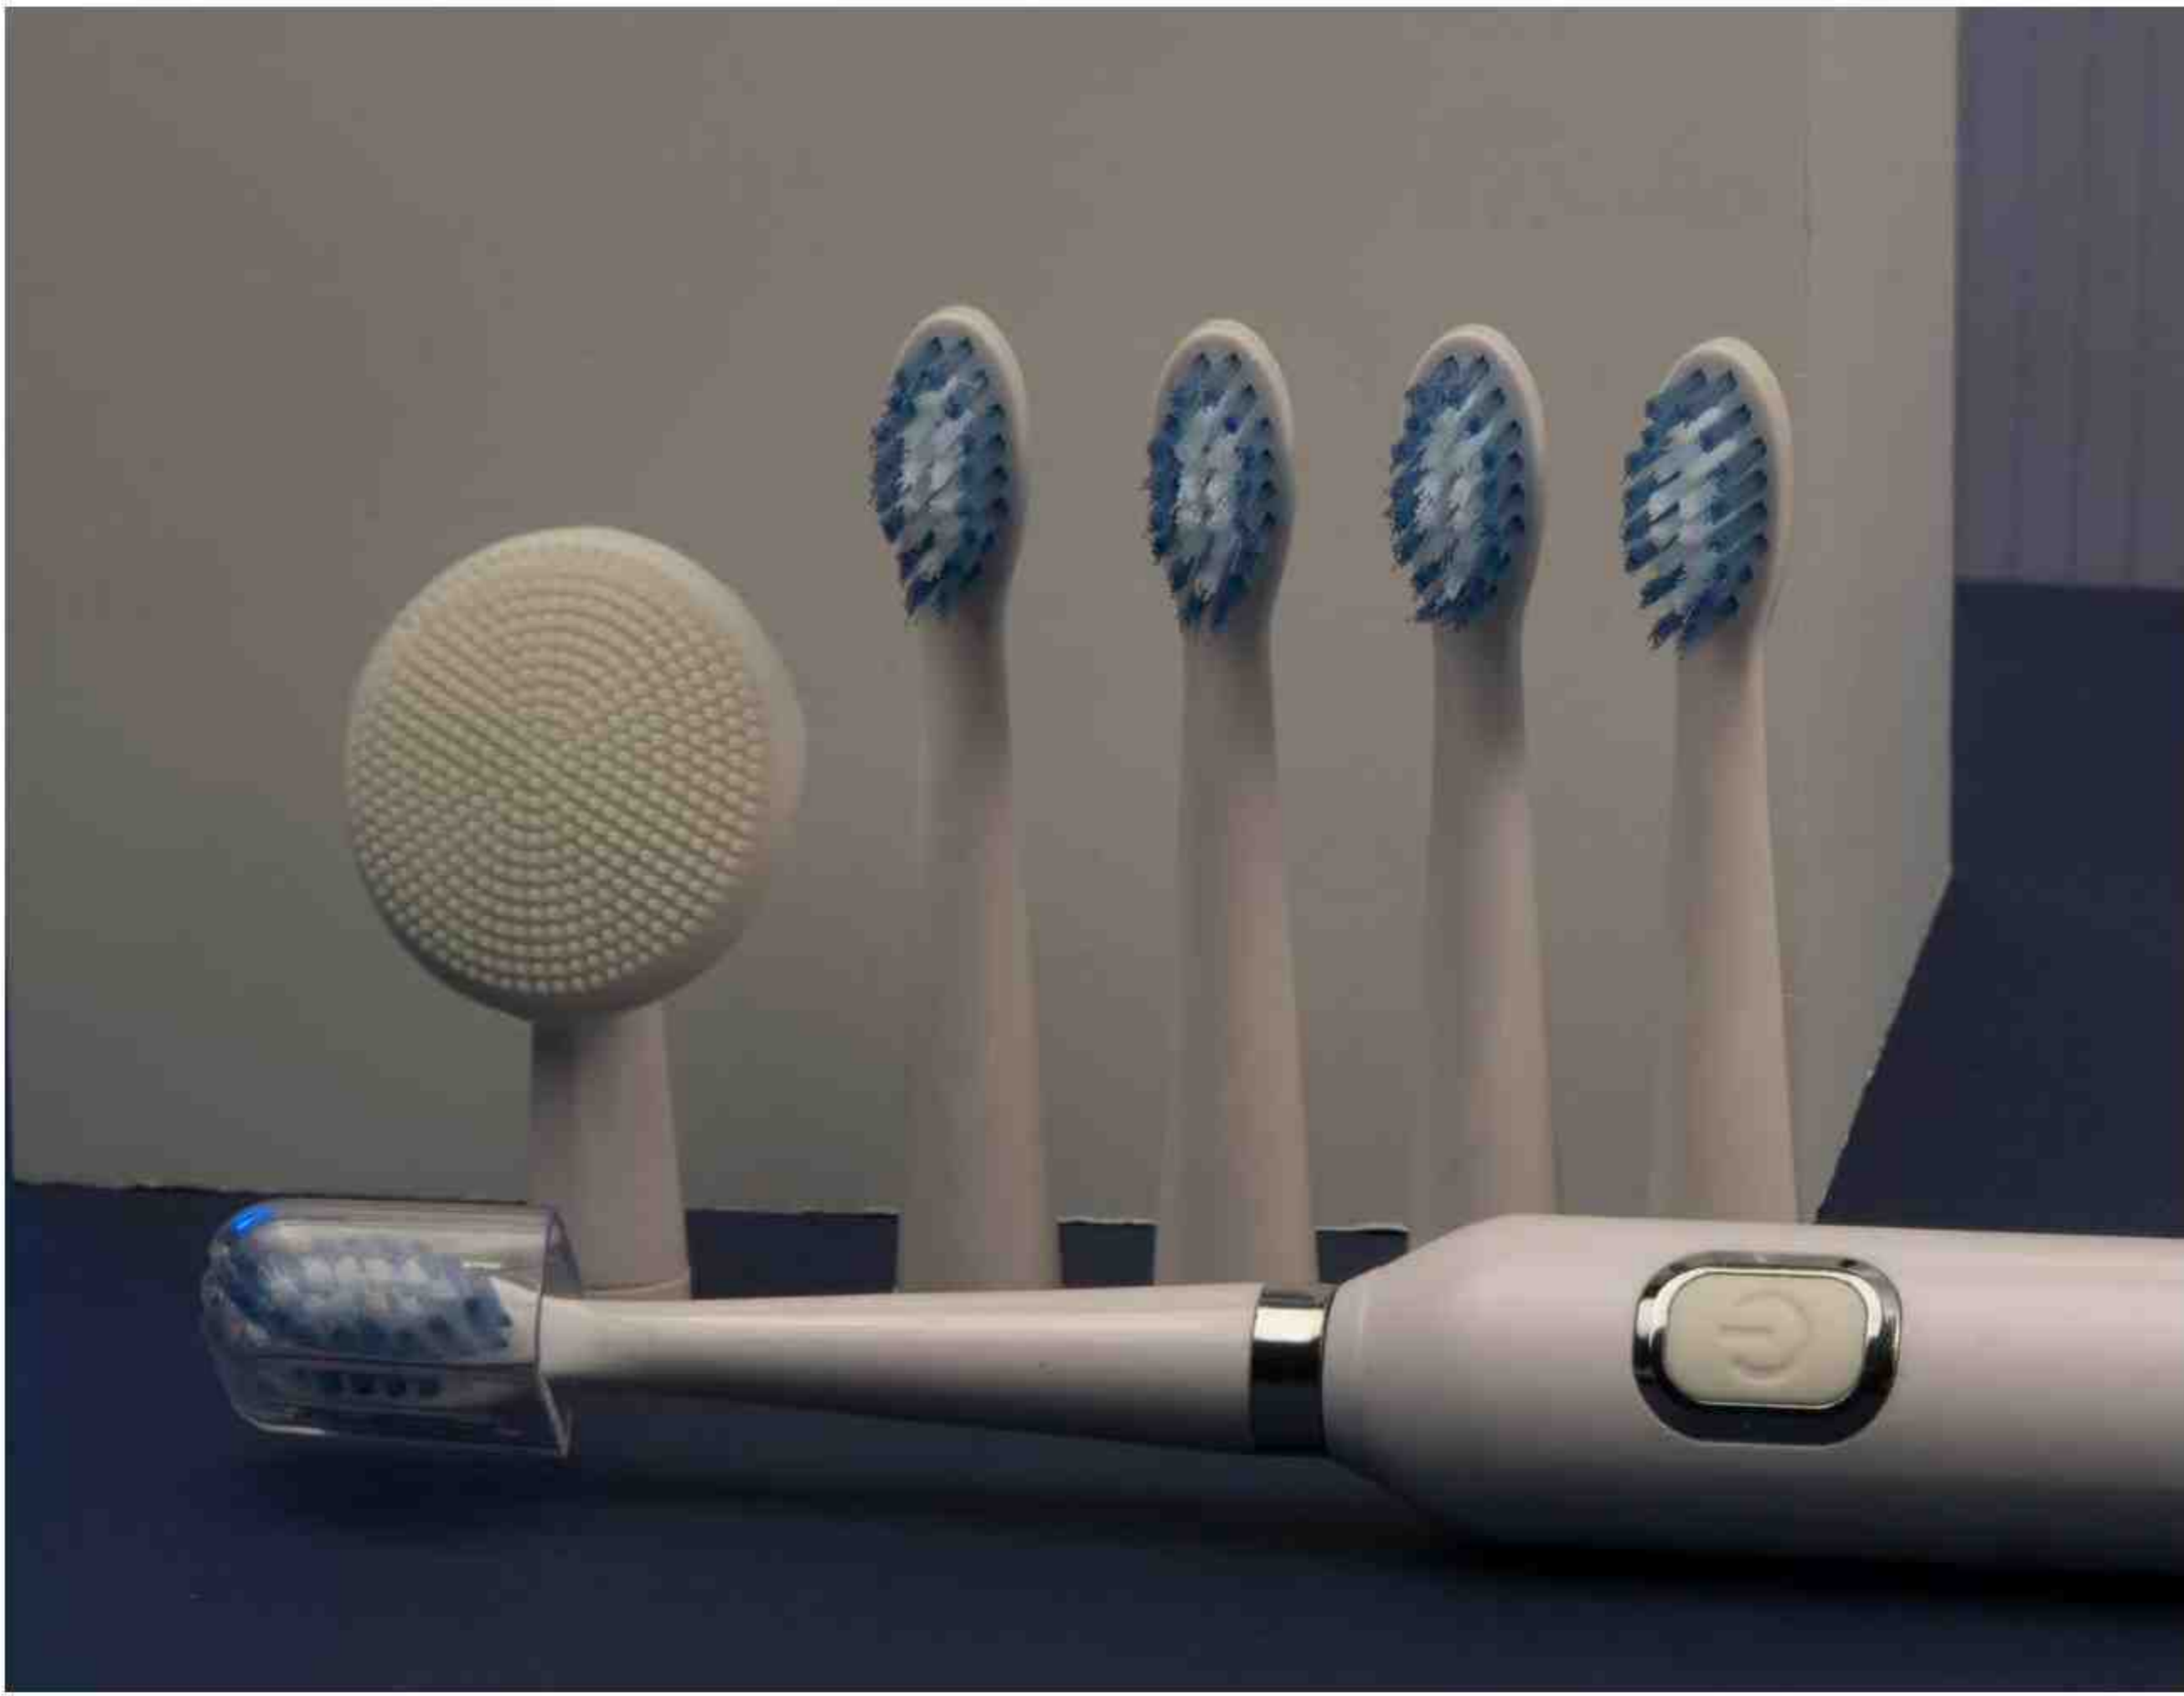

ترازو دیجیتال

دستگاه تست قند خون

مسواک شارژی

جعبه هاردباکس (cm) ۱۴×۳۰/۵×۳۴

همراه با کاور پارچه ای

CODE: 30209

ست قهوه

دستگاه اسپرسوساز
دو عدد فنجان کاپوچینو
دو عدد فنجان اسپرسو
قهوه مرغوب
جعبه شکلات همراه با شکلات
تخته سرو چوبی
جعبه هارد باکس (cm) ۱۱×۴۸×۳۰
همراه با کاور پارچه ای