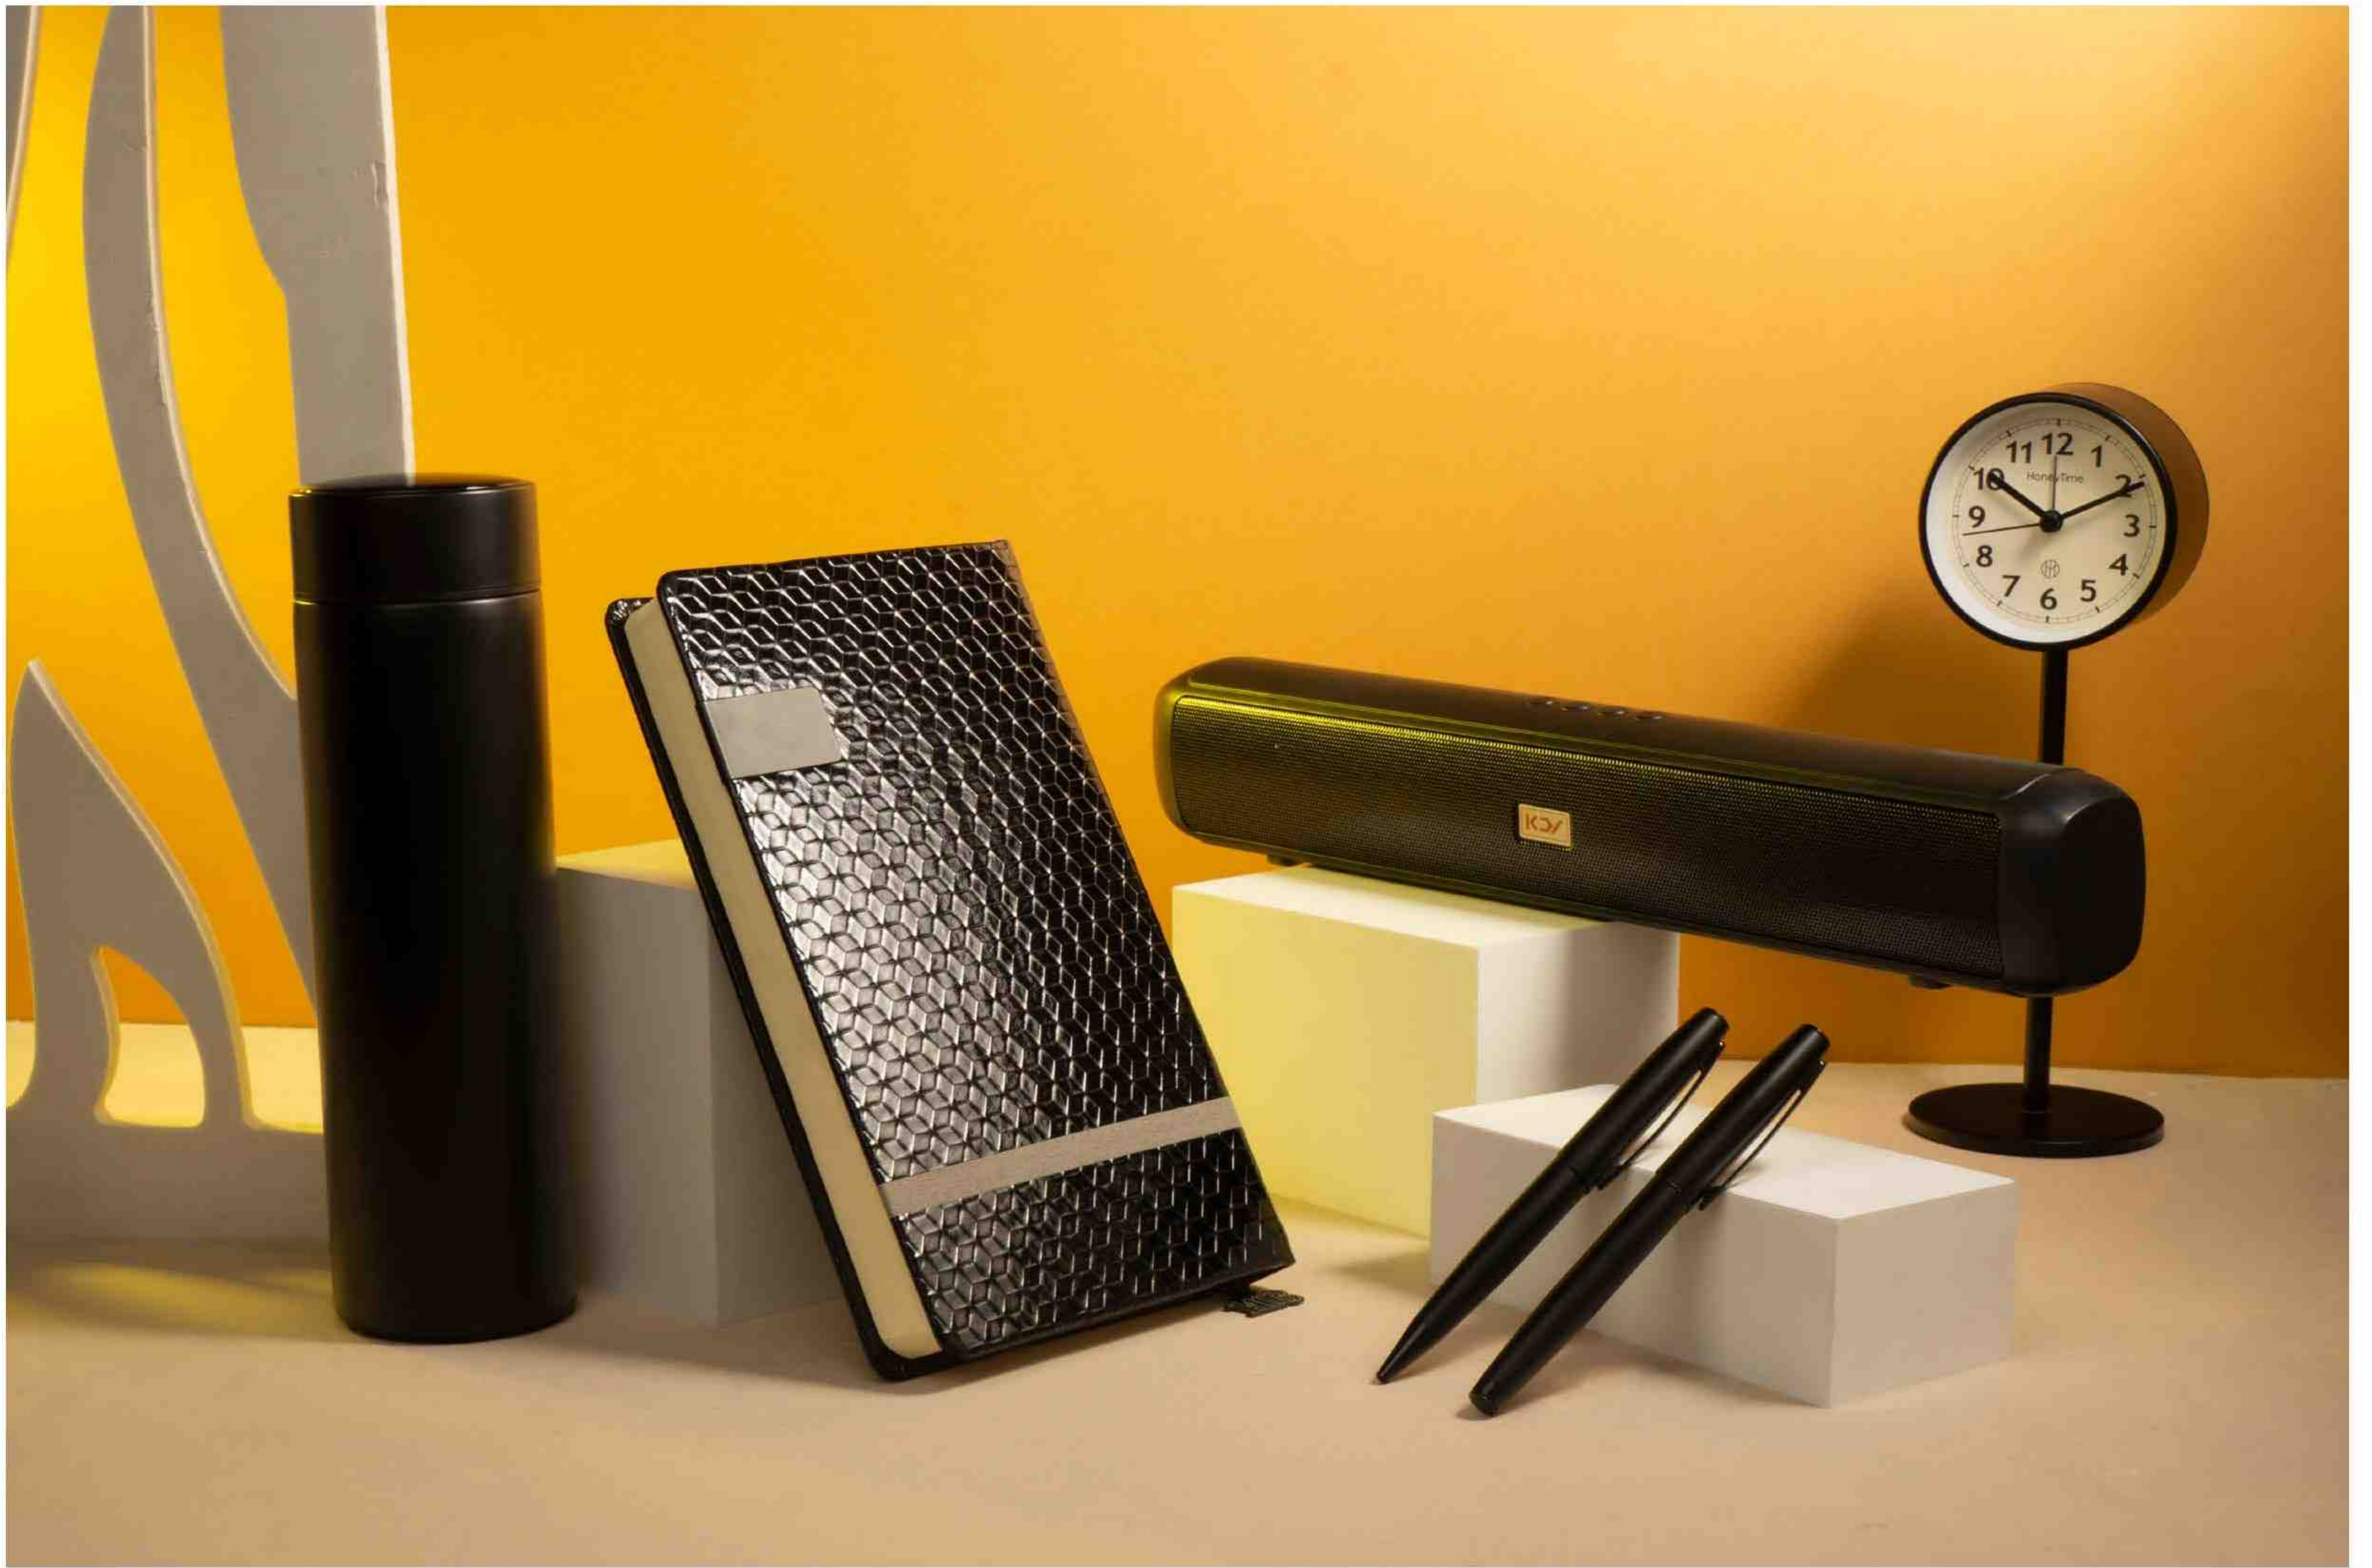

CODE: **30114**

ست مدیریتی

اسپیکر

فلاسک

خودکار و روان نویس

ساعت رومیزی

سررسید اروپایی

جعبه هارد باکس (CM) ۱۰/۵×۳۰×۴۸

همراه با کاور پارچه ای