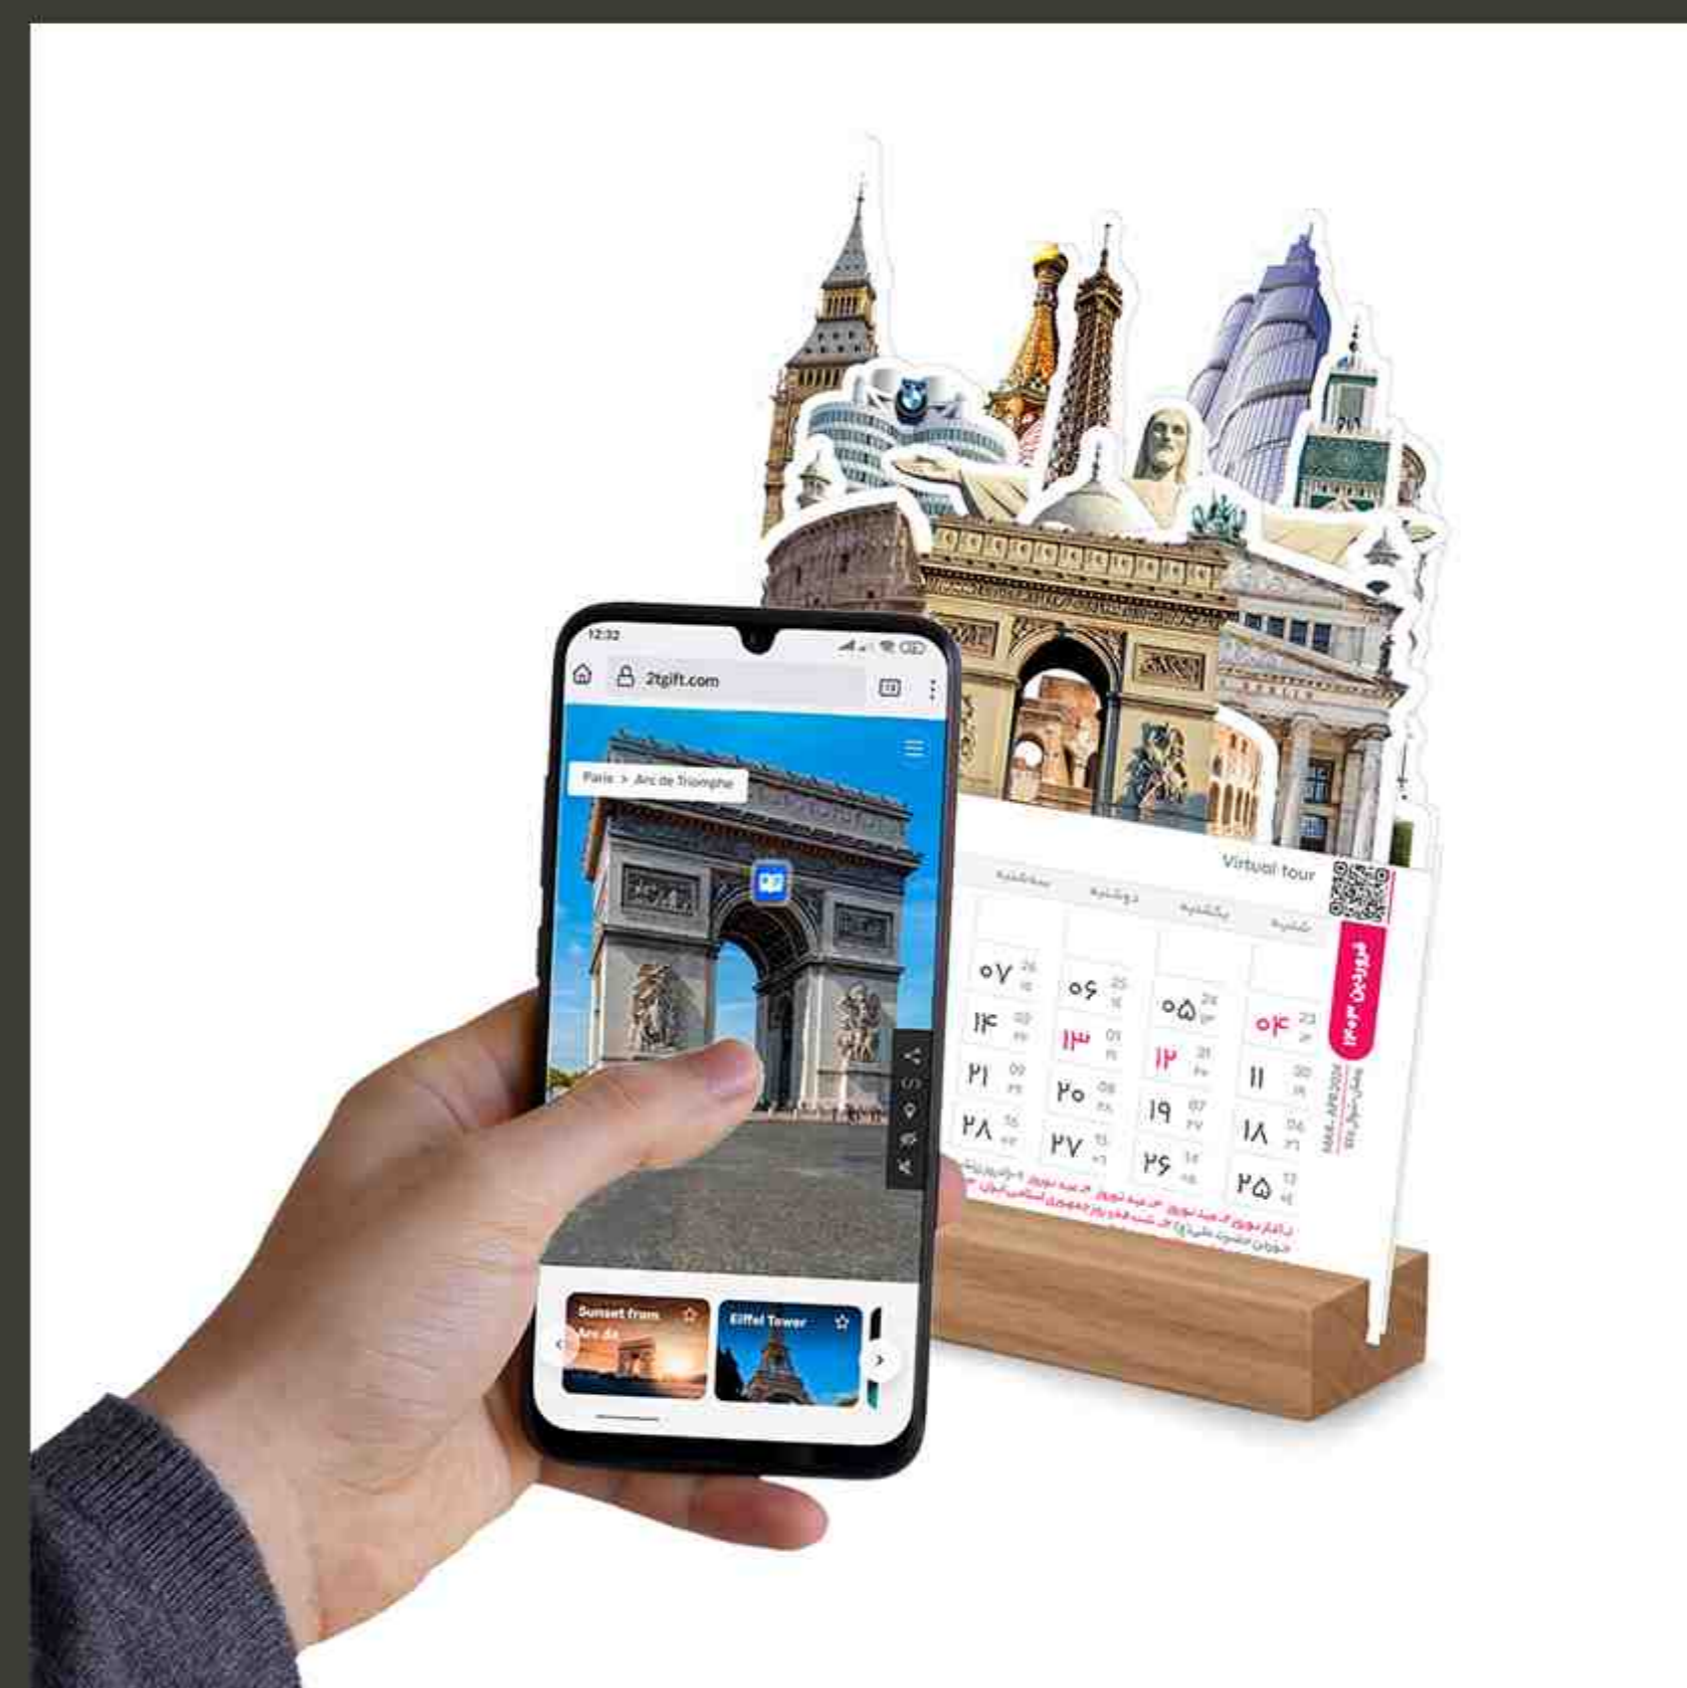

1403 Calendars Catalog

CODE: **31000**
 رومیزی طرح جهان 3 بعدی

پایه چوبی
 همراه با جعبه
 ابعاد (cm) ۱۱*۲۳
 امکان سفر مجازی با اسکن بارکد

CODE: 31002

تقویم زیر دستی تبلتی

تعداد رنگ ۳

همراه با کاور پارچه ای

ابعاد پایه (cm) ۲۸/۵×۲۲