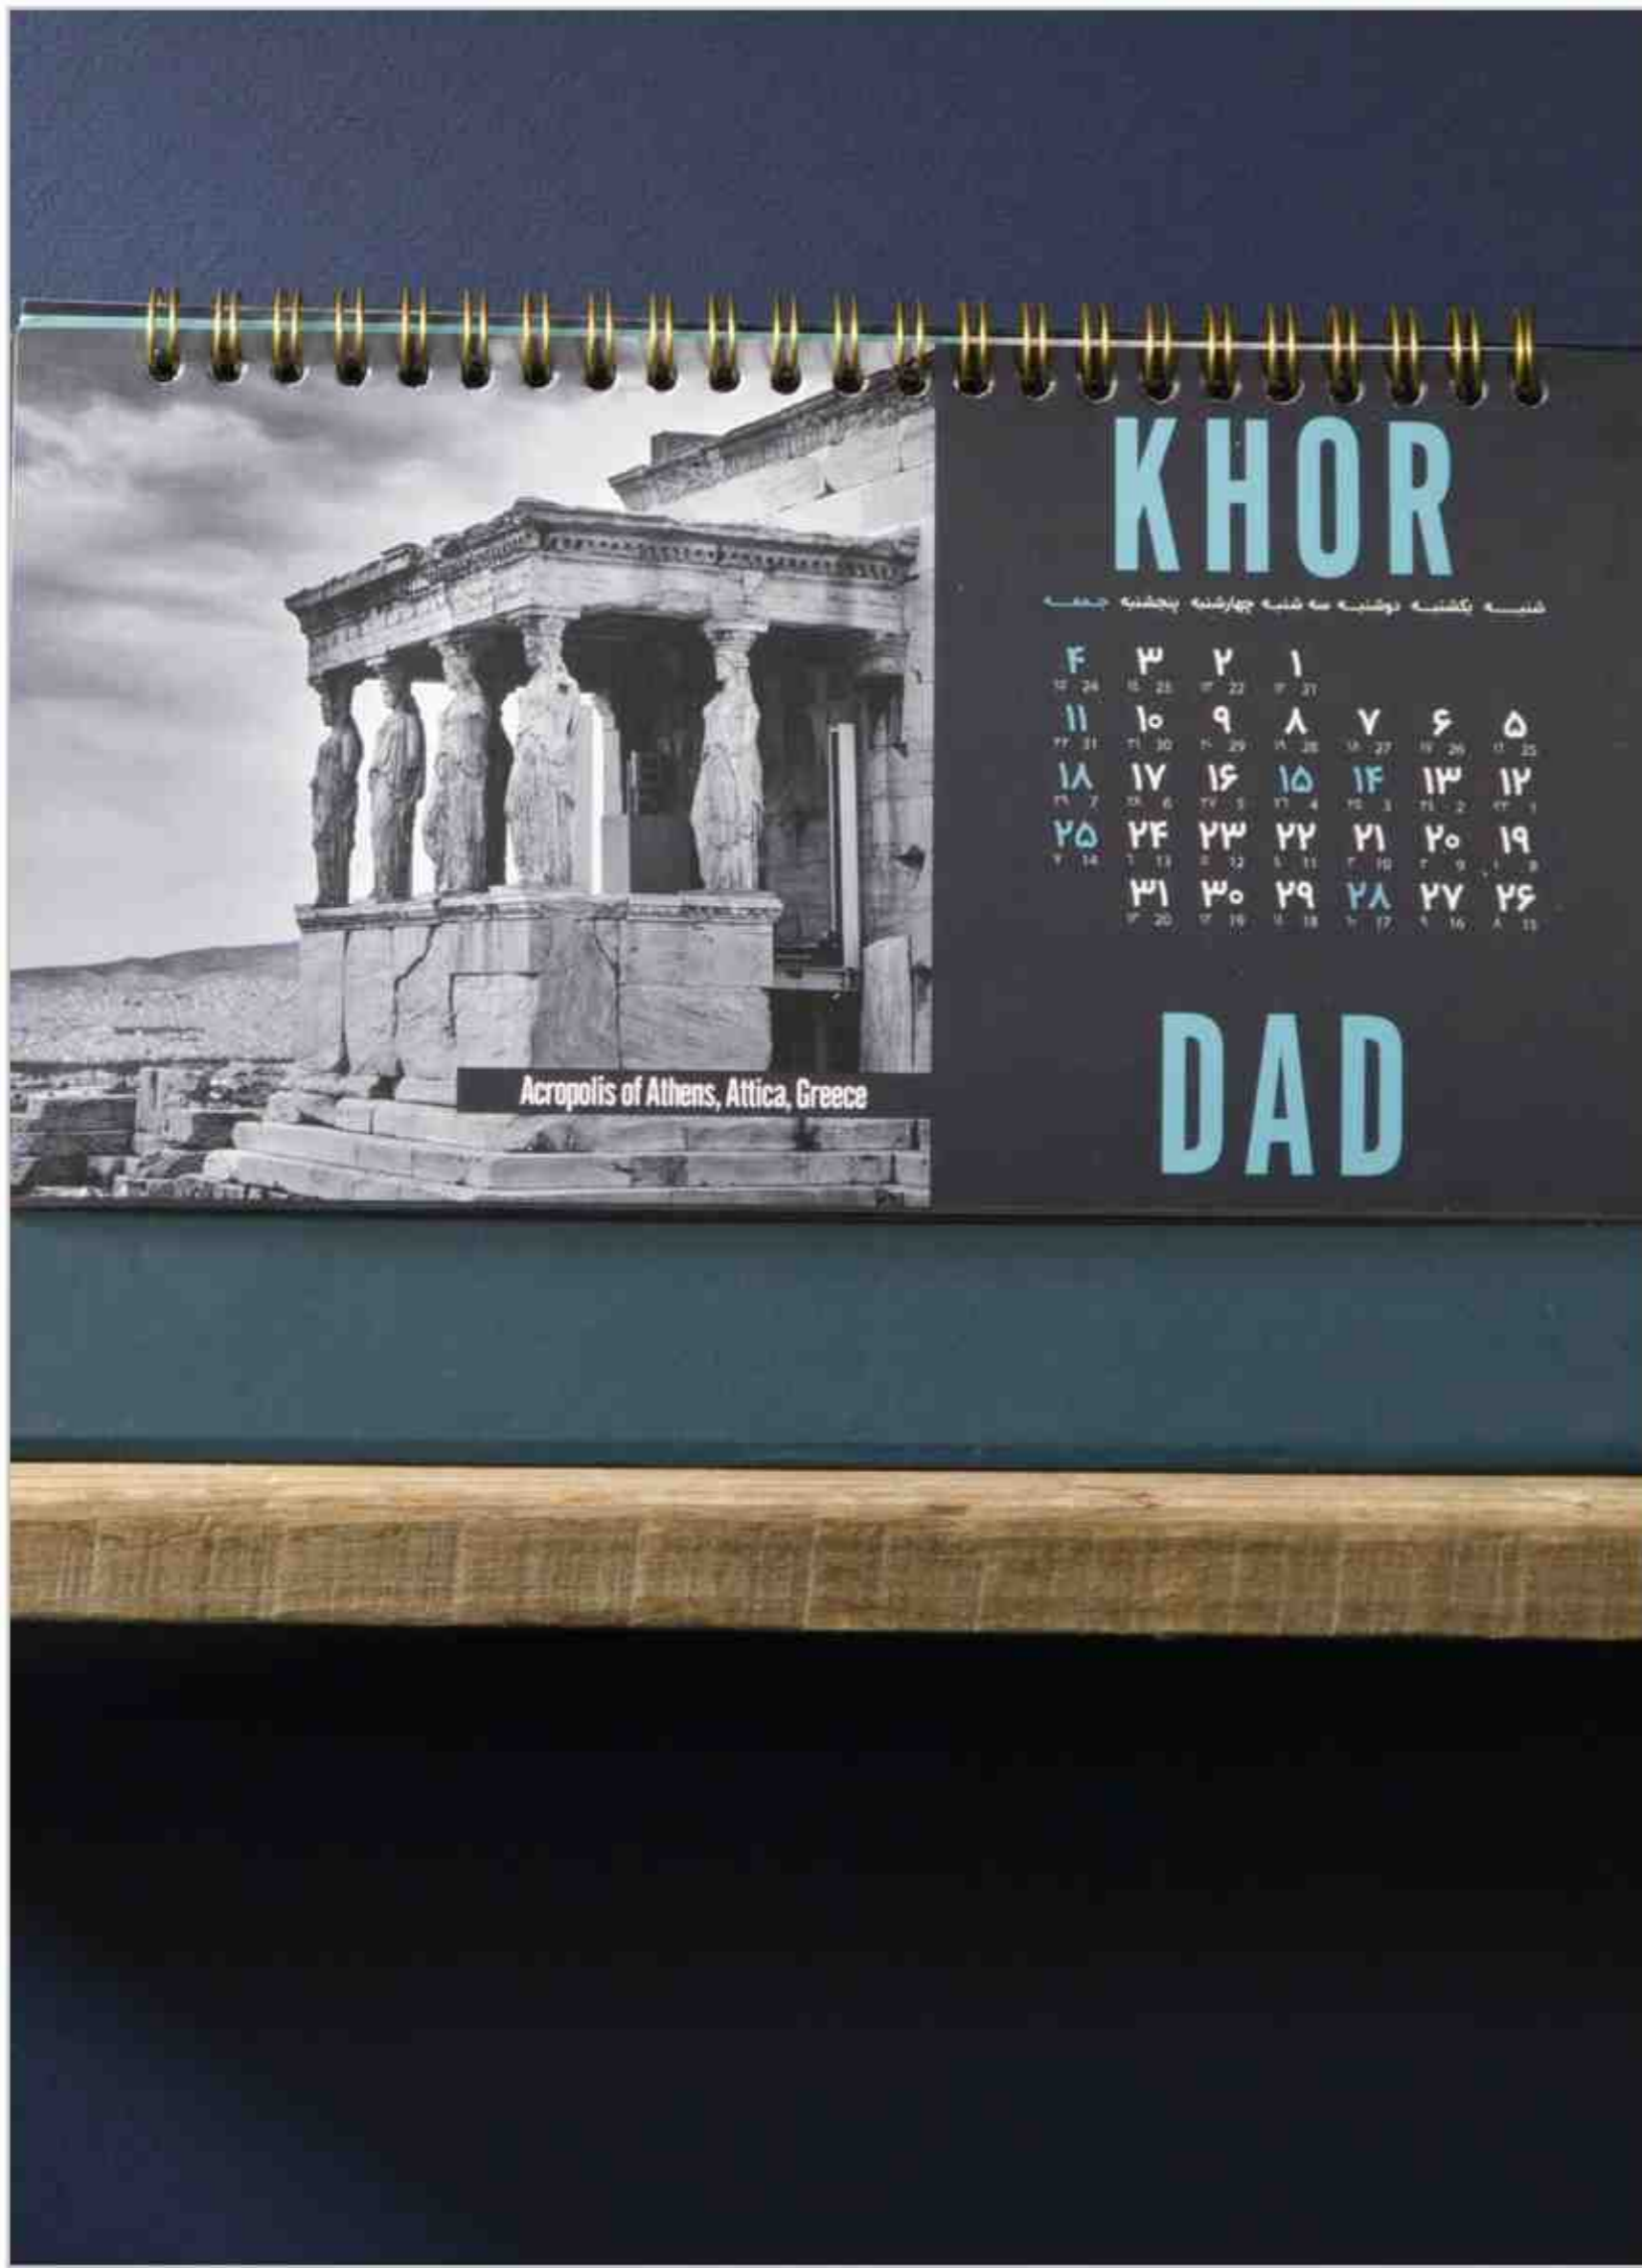

ابعاد صفحه (cm) ۲۲×۱۰

CODE: **31115**

تقویم رومیزی جهانی گردی

تعداد رنگ ۱

ابعاد پایه (cm) ۲۳×۱۵

ابعاد صفحه (cm) ۲۳×۱۲

CODE: **31116**

تقویم رومیزی طبیعت