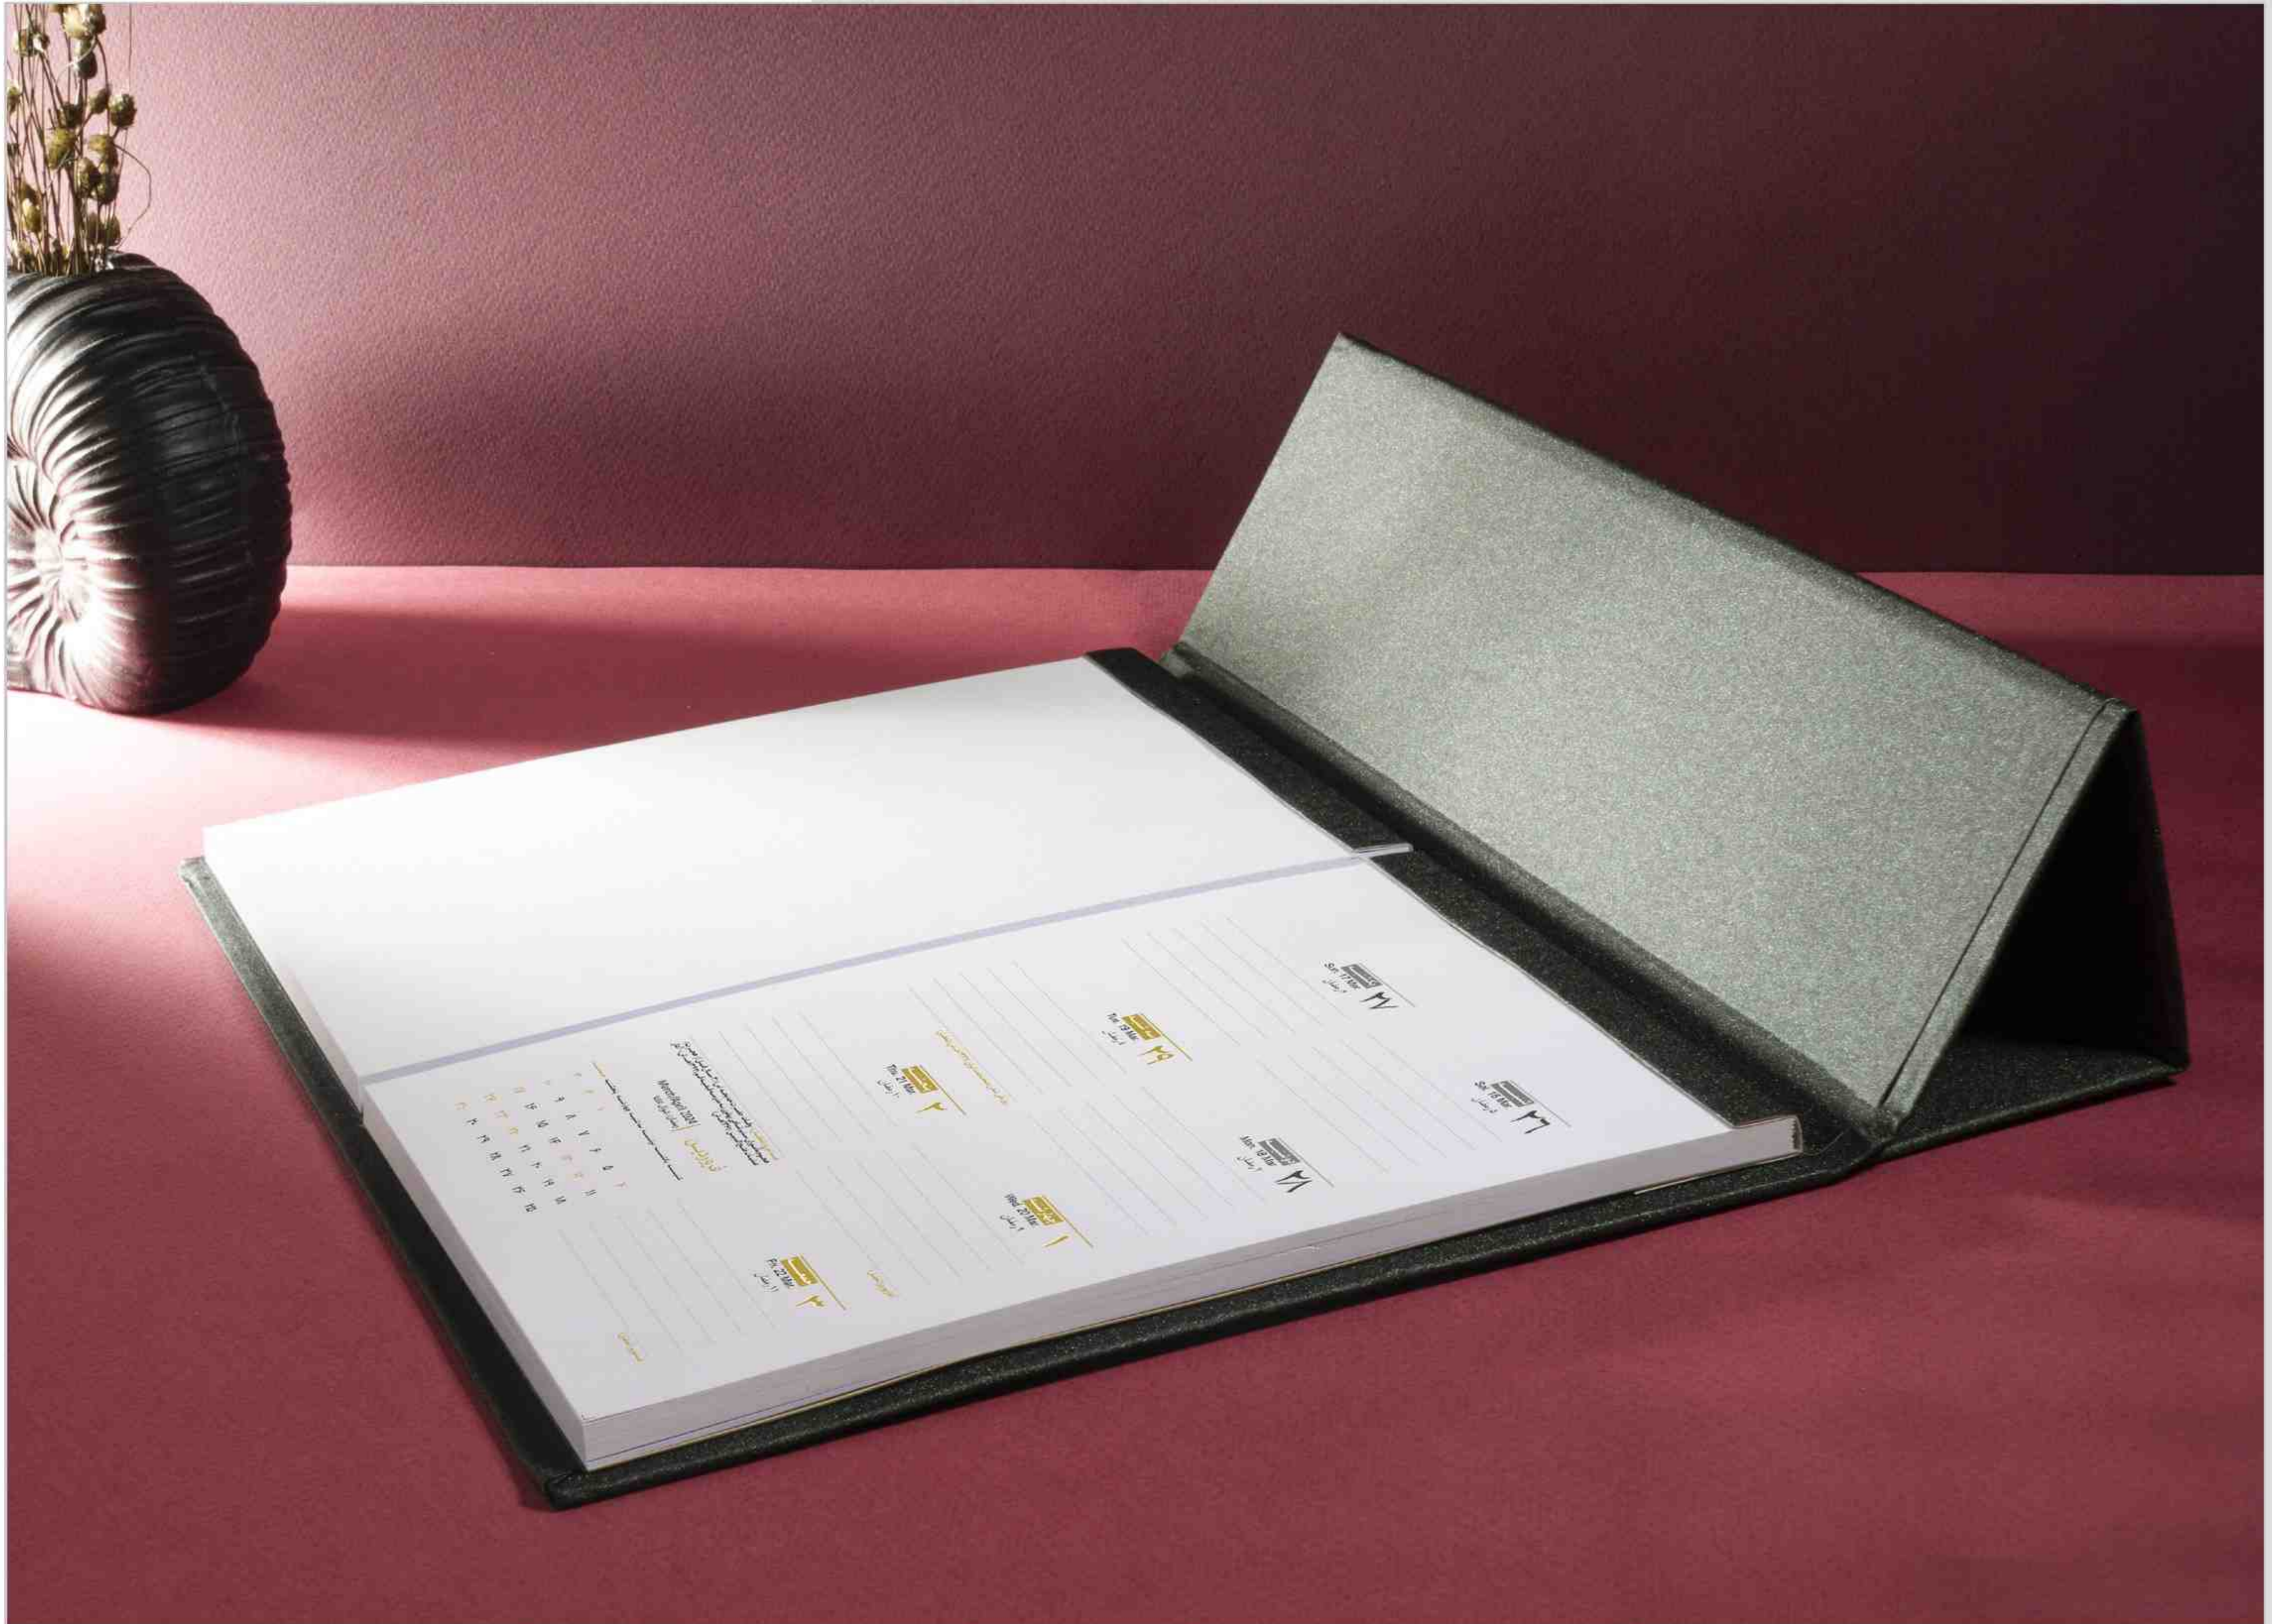

CODE: 31002

تقویم زیر دستی تبلتی

تعداد رنگ ۳

همراه با کاور پارچه ای

ابعاد پایه (cm) ۲۸/۵×۲۲

ابعاد صفحه (cm) ۲۱×۱۳/۵