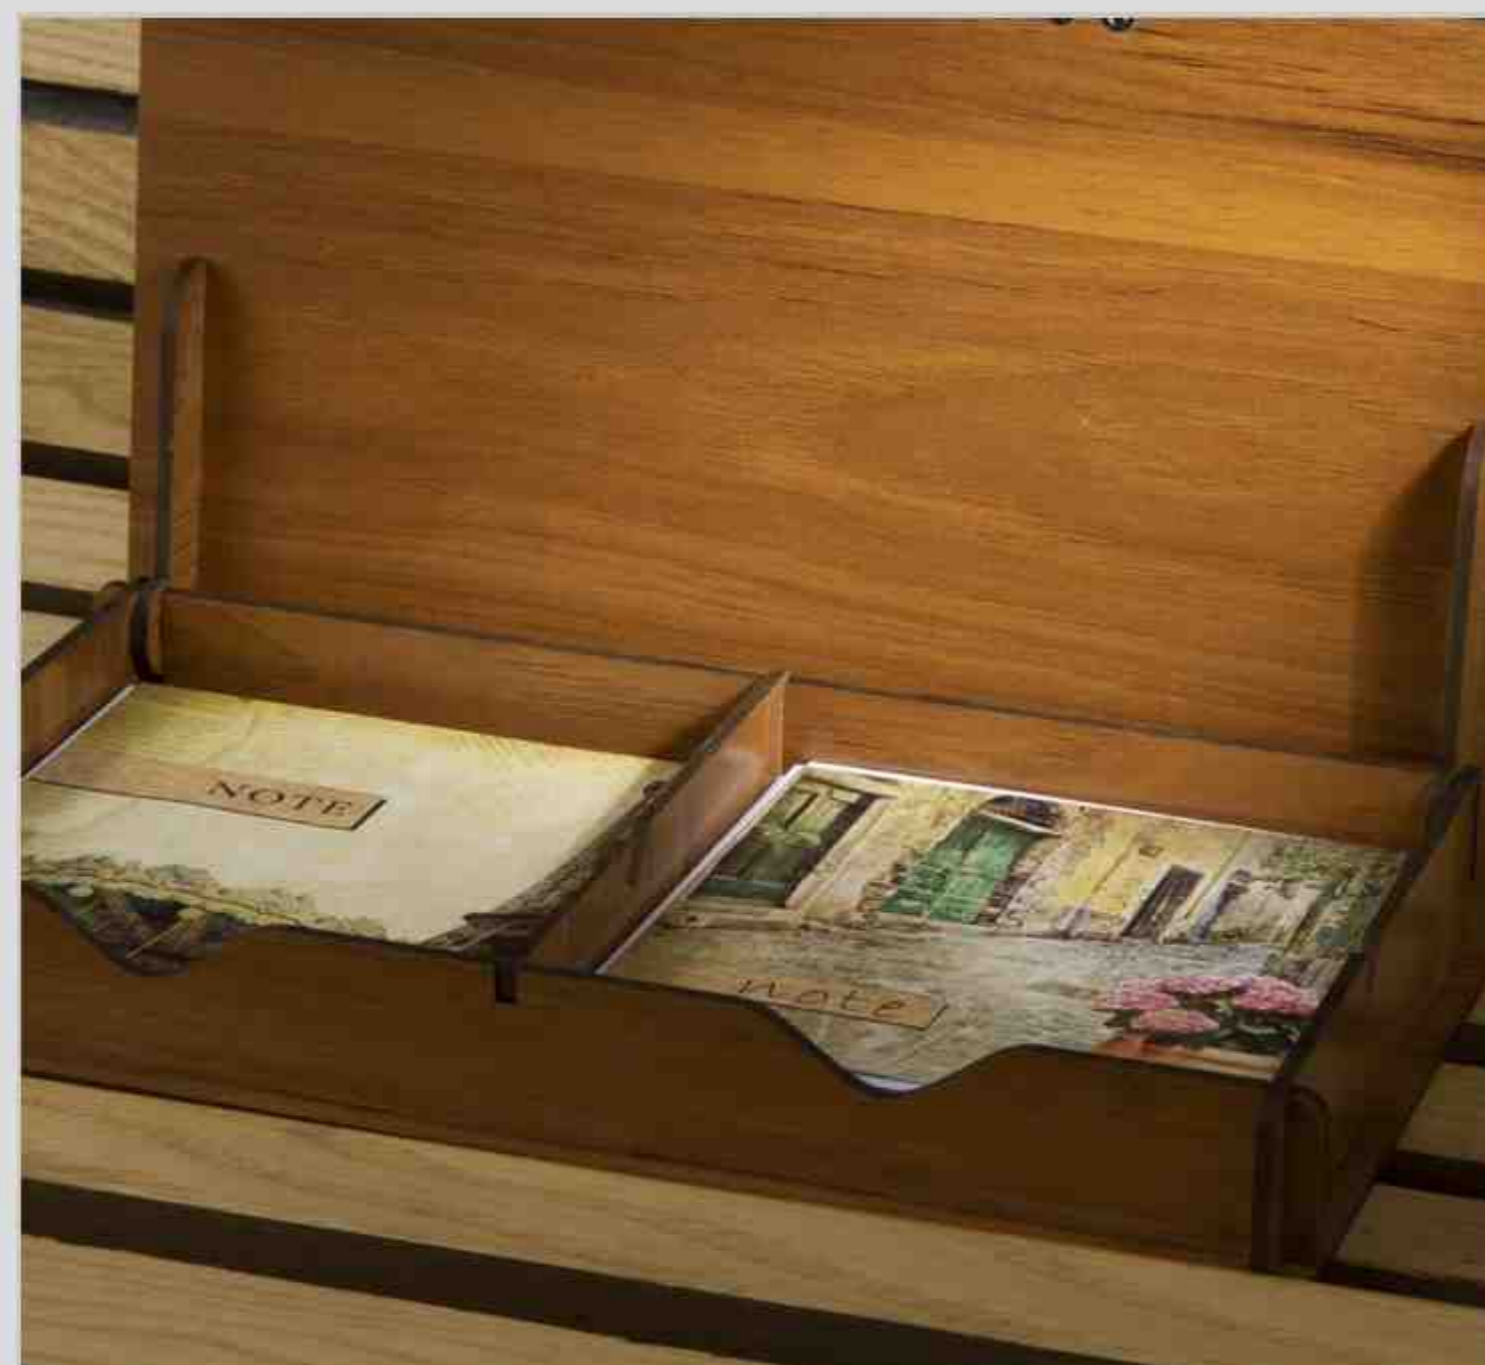

CODE: 31106

تقویم رومیزی دو یادداشت چوبی

تعداد رنگ ۱

ابعاد پایه (cm) ۲۲×۱۲

ابعاد صفحه (cm) ۱۶×۱۰