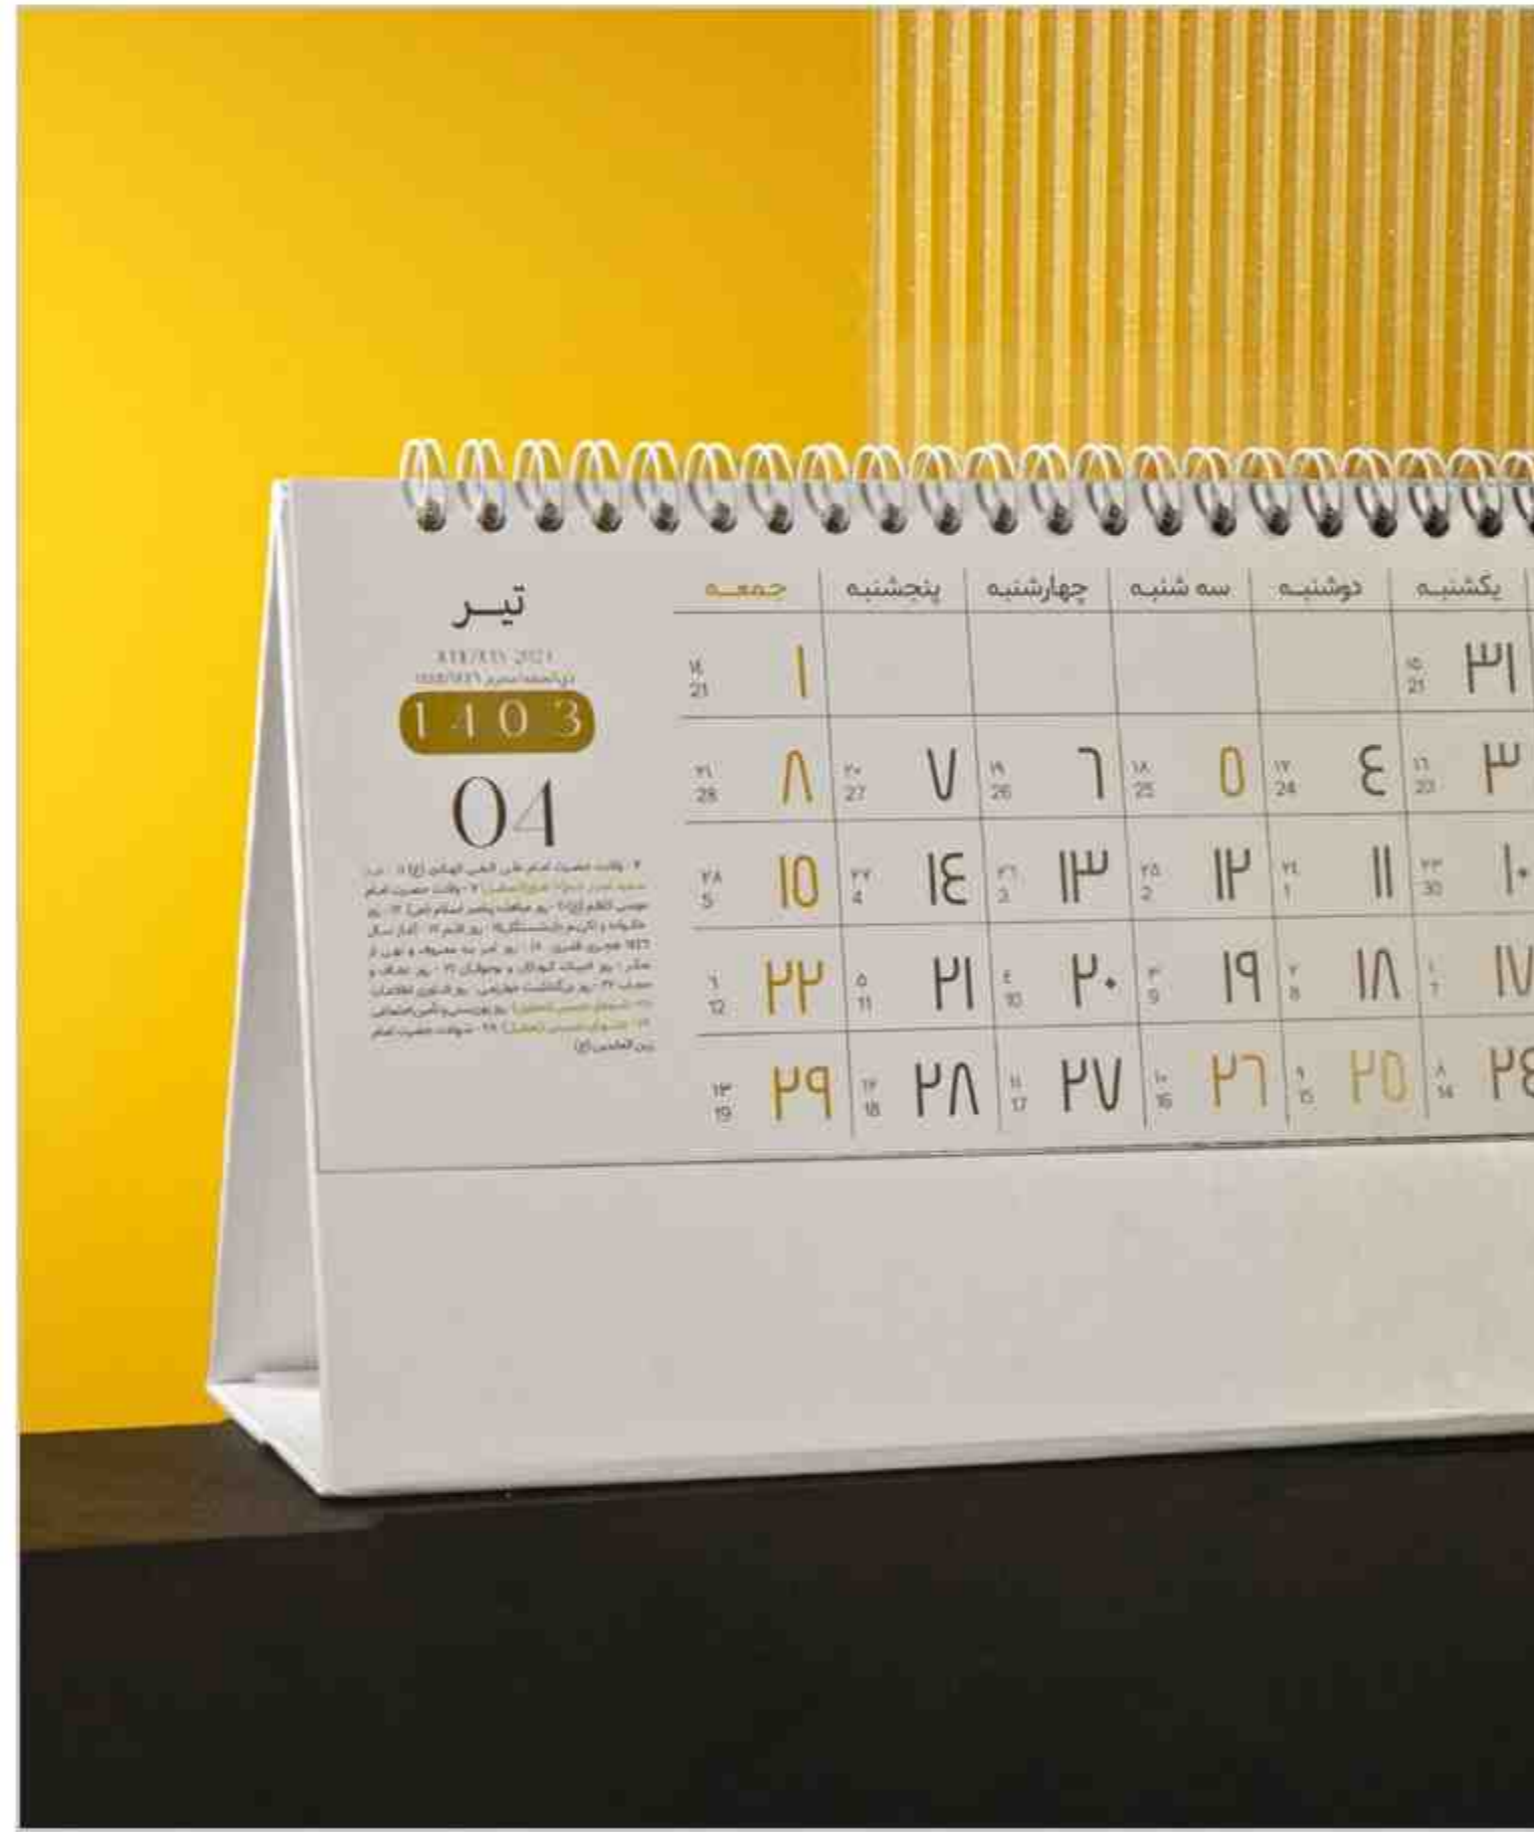

ابعاد صفحه (cm) ۲۲×۱۰

CODE: **31115**

تقویم رومیزی جهانی گردی

تعداد رنگ ۱

ابعاد پایه (cm) ۲۳×۱۵

ابعاد صفحه (cm) ۲۳×۱۲

CODE: **31116**

تقویم رومیزی طبیعت