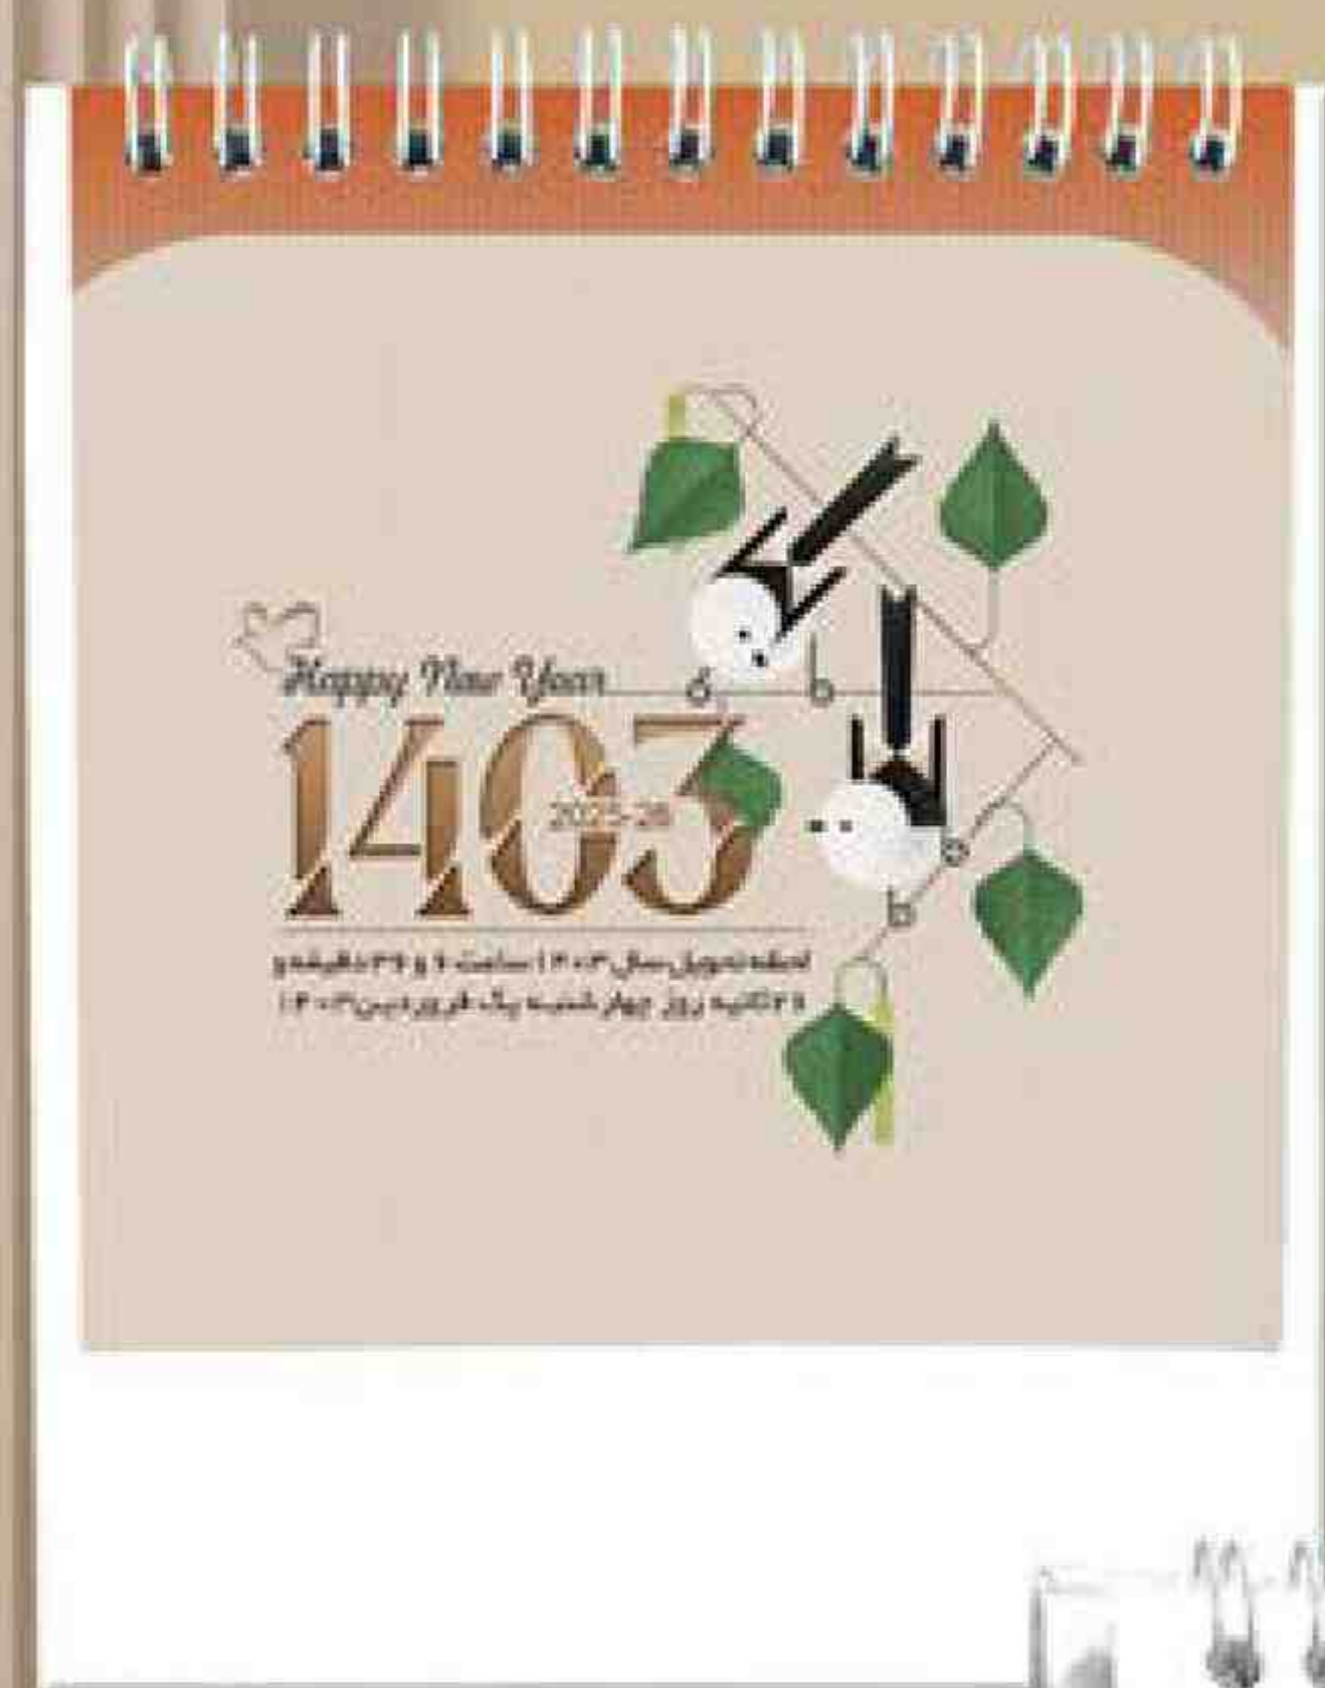

با قابلیت چاپ سیلک و طلاکوب

تقویم رومیزی | مینی الوند

پایه سخت با روکش گالینگور
صحافی فنر با کیفیت تضمینی
تعداد صفحات: ۲۴ صفحه (۱۲ برگ)
قطع پایه: طول ۱۲، ارتفاع ۱۵
قطع گلاسه: ۱۲ در ۱۱
فضای تبلیغات: ۳/۵ در ۱۰
گلاسه ۲۵۰ گرم
با قابلیت چاپ سیلک و طلاکوب

تقویم رومیزی | مینی کاسکو 31141

پایه سخت با روکش سلفون مات
صحافی فنر با کیفیت تضمینی
تعداد صفحات: ۲۴ صفحه (۱۲ برگ)
قطع پایه: طول ۱۲، ارتفاع ۱۵
قطع گلاسه: ۱۲ در ۱۱
فضای تبلیغات: ۳/۵ در ۱۰
گلاسه ۲۵۰ گرم
با قابلیت چاپ سیلک و طلاکوب