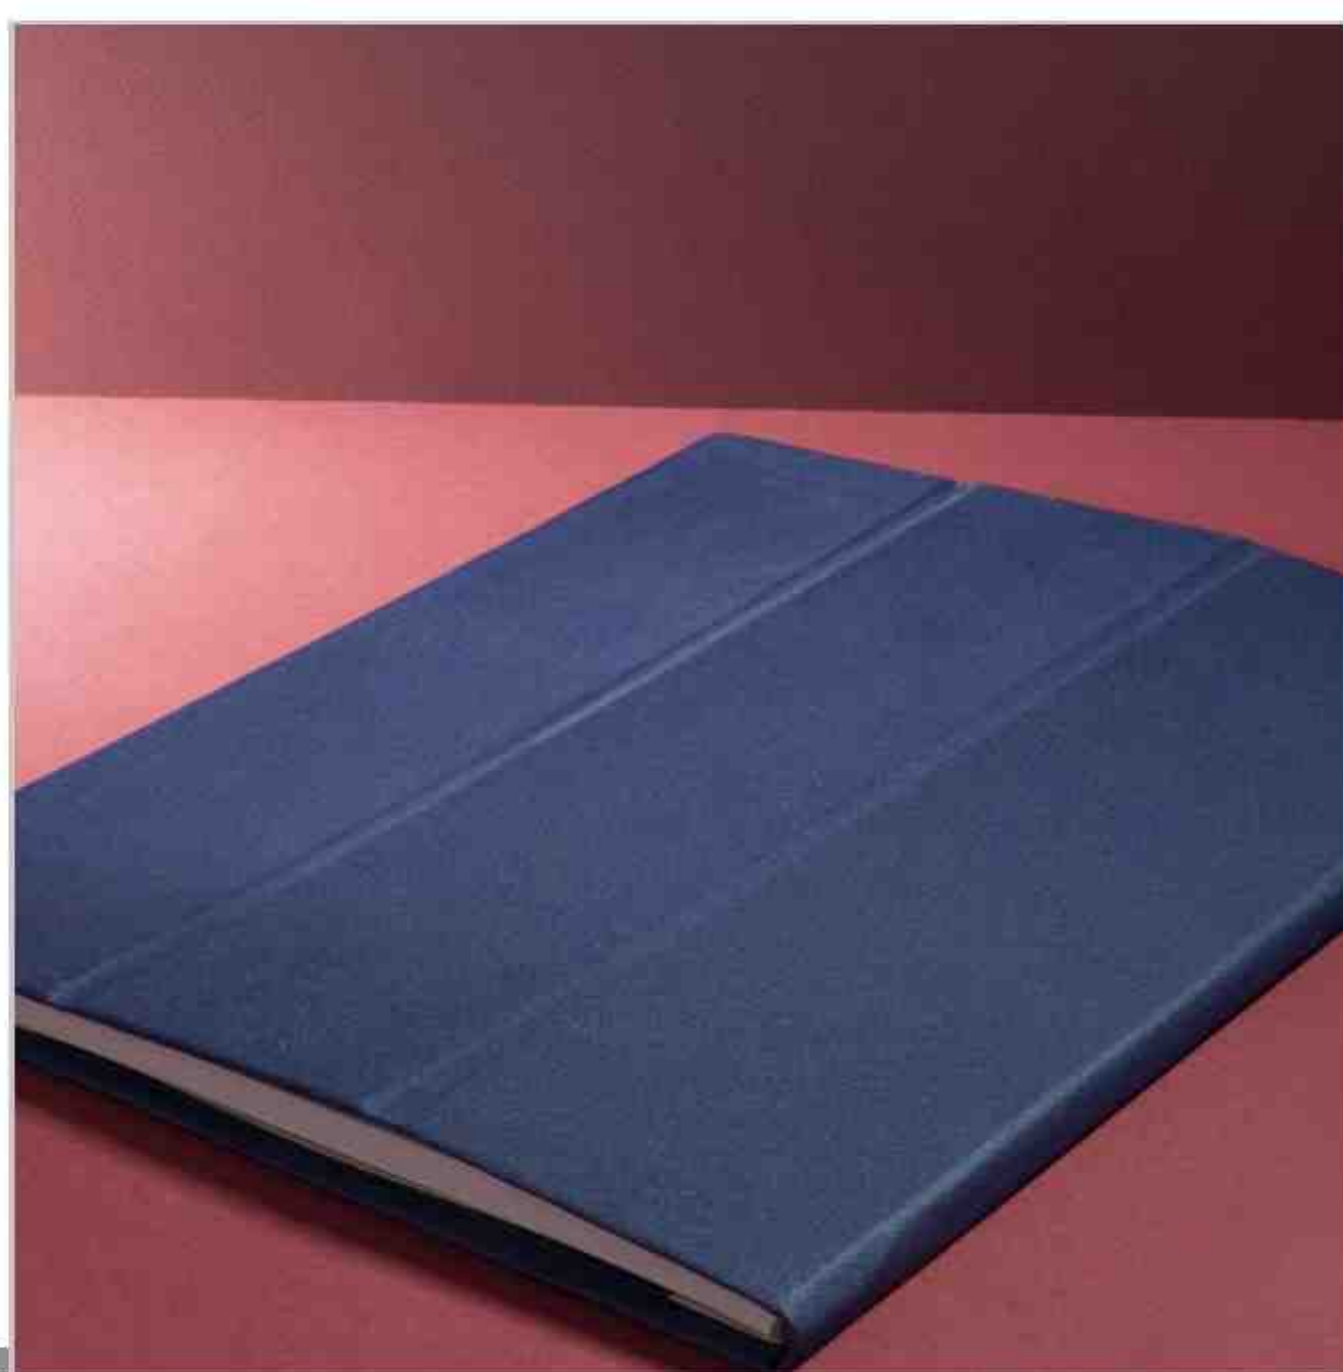

CODE: 31002

تقویم زیر دستی تبلتی

تعداد رنگ ۳

همراه با کاور پارچه ای

ابعاد پایه (cm) ۲۸/۵×۲۲

ابعاد صفحه (cm) ۲۱×۱۳/۵