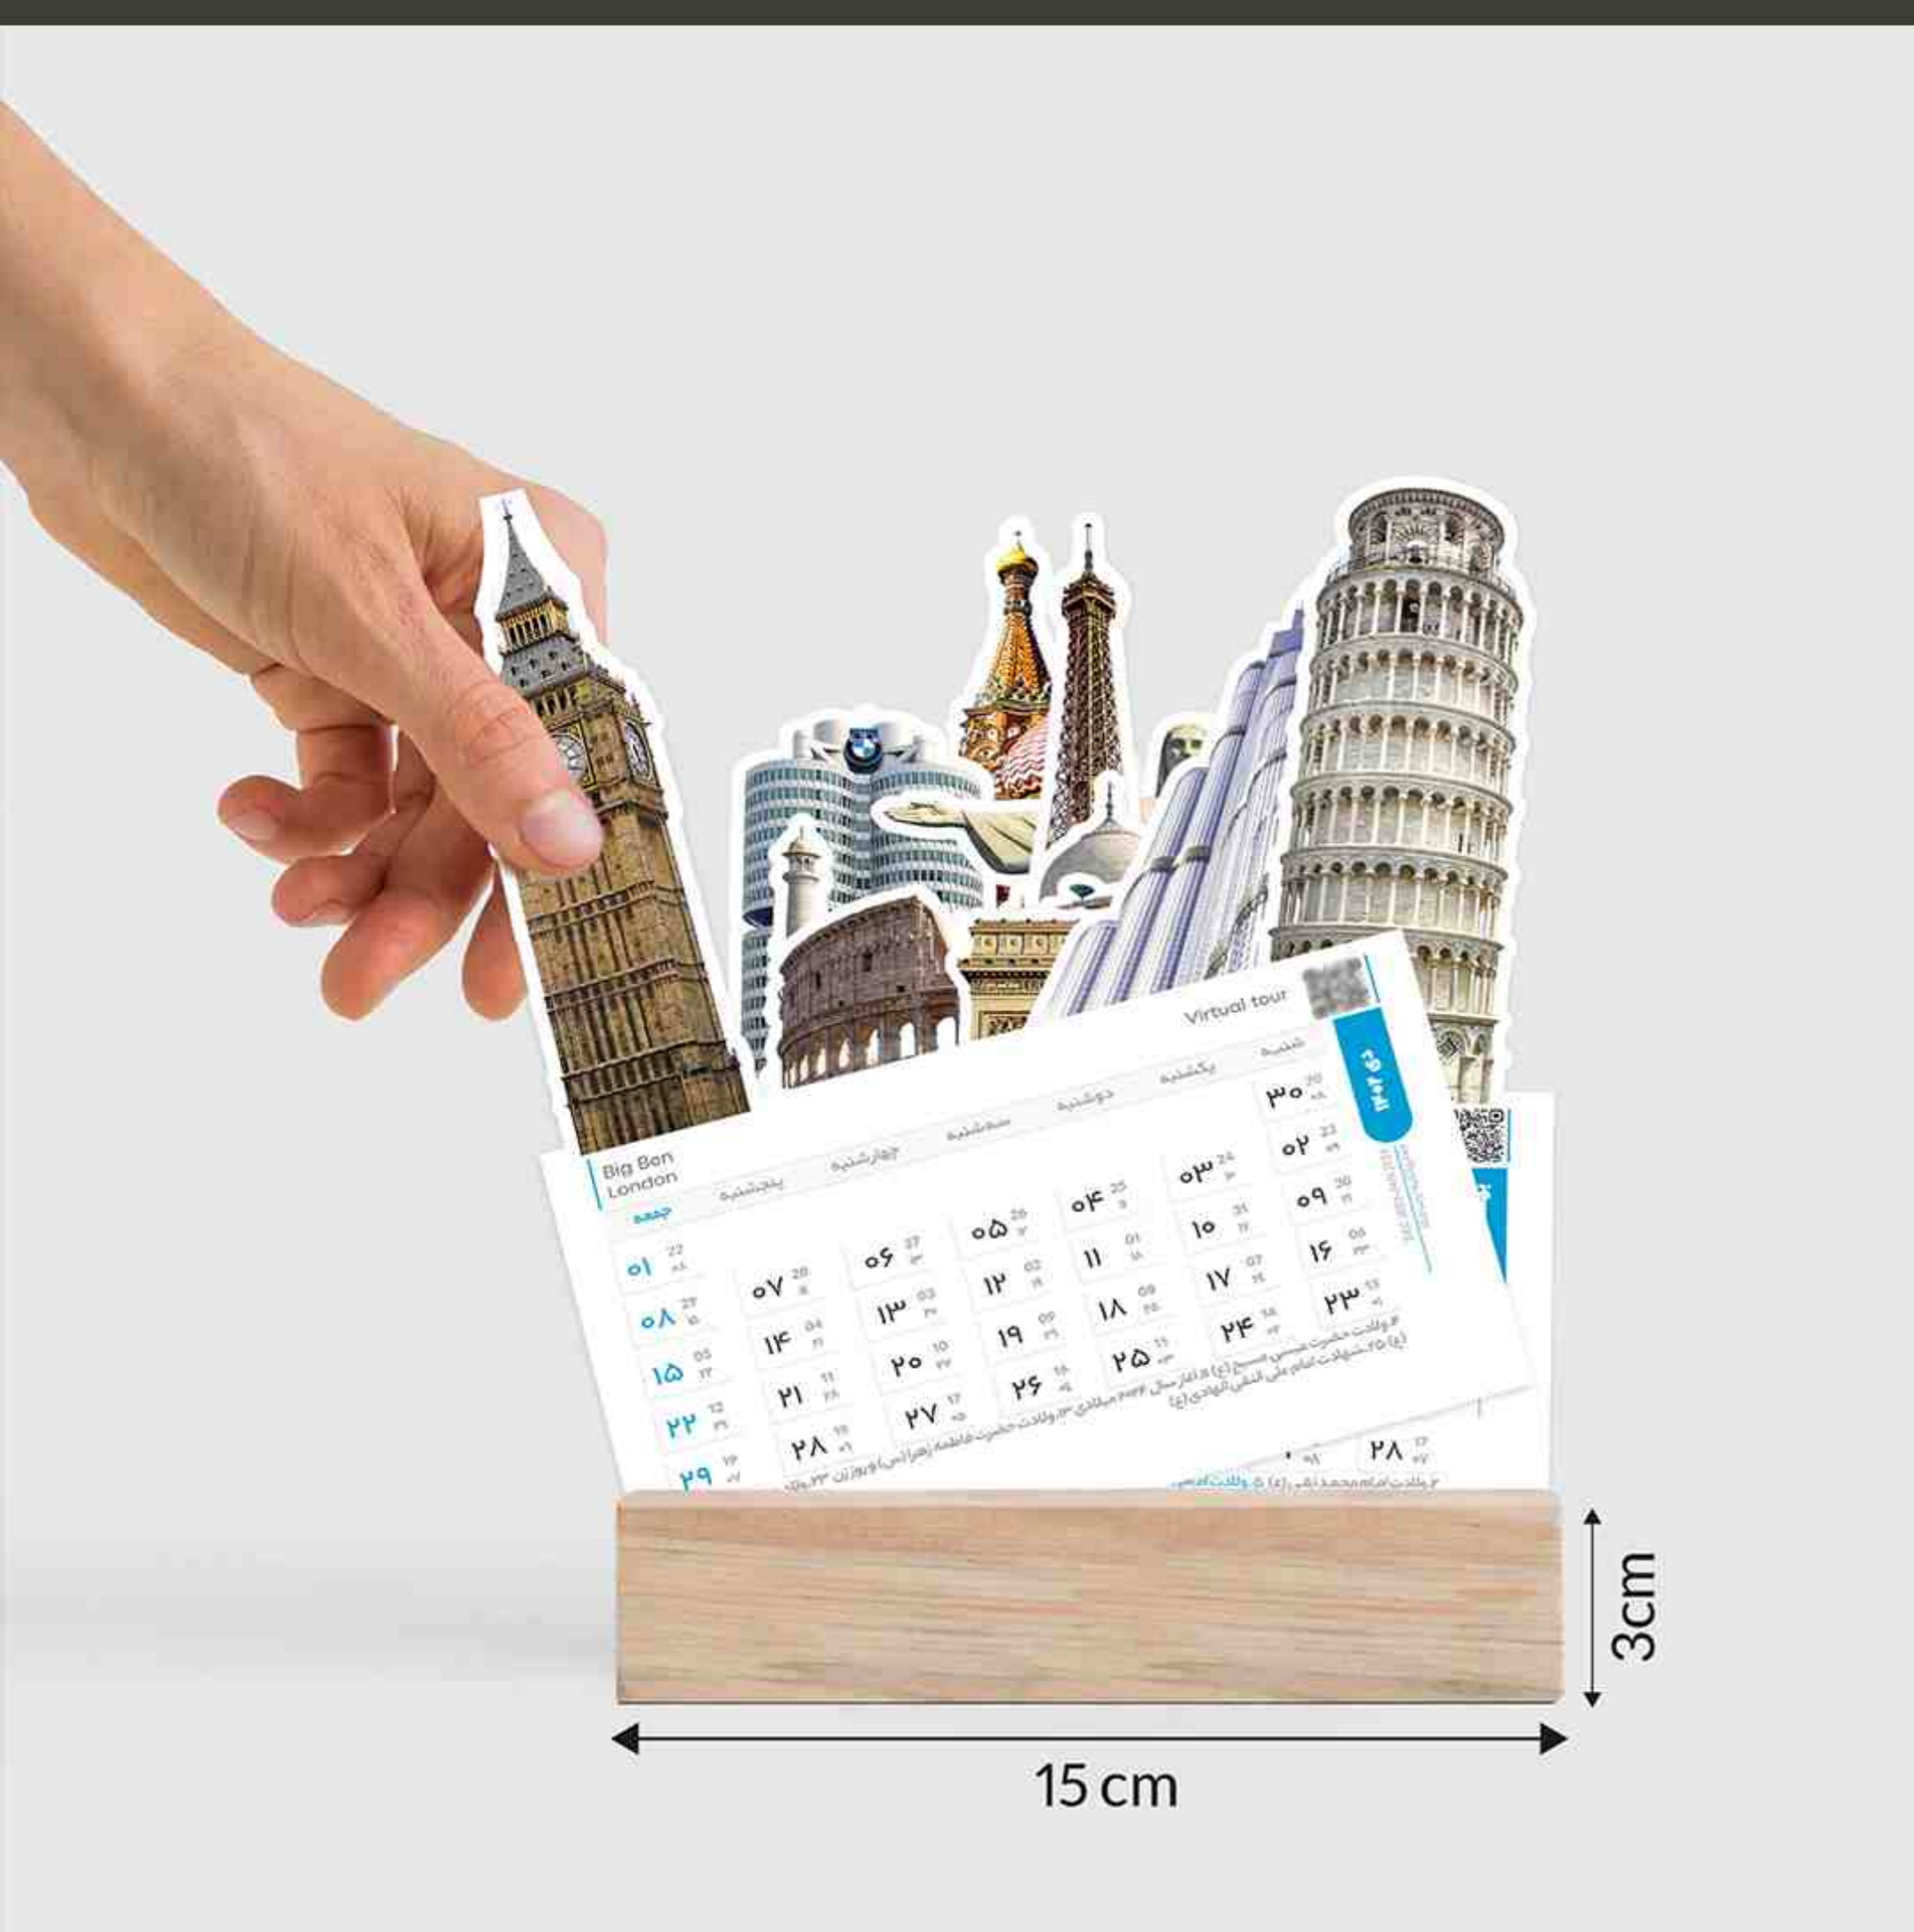

1403 Calendars Catalog

CODE: **31000**
 رومیزی طرح جهان 3 بعدی

پایه چوبی
 همراه با جعبه
 ابعاد (cm) ۱۱*۲۳
 امکان سفر مجازی با اسکن بارکد

CODE: 31002

تقویم زیر دستی تبلتی

تعداد رنگ ۳

همراه با کاور پارچه ای

ابعاد پایه (cm) ۲۸/۵×۲۲

ابعاد پایه (cm) ۳۰×۱۳/۵

ابعاد صفحه (cm) ۲۱×۹/۵

CODE: **31102**

رومیزی ۵۶ برگی ایرانگردی

تعداد رنگ ۳

همراه با کاور پارچه ای

ابعاد پایه (cm) ۲۰×۱۳/۵

ابعاد صفحه (cm) ۲۸/۵×۱۰