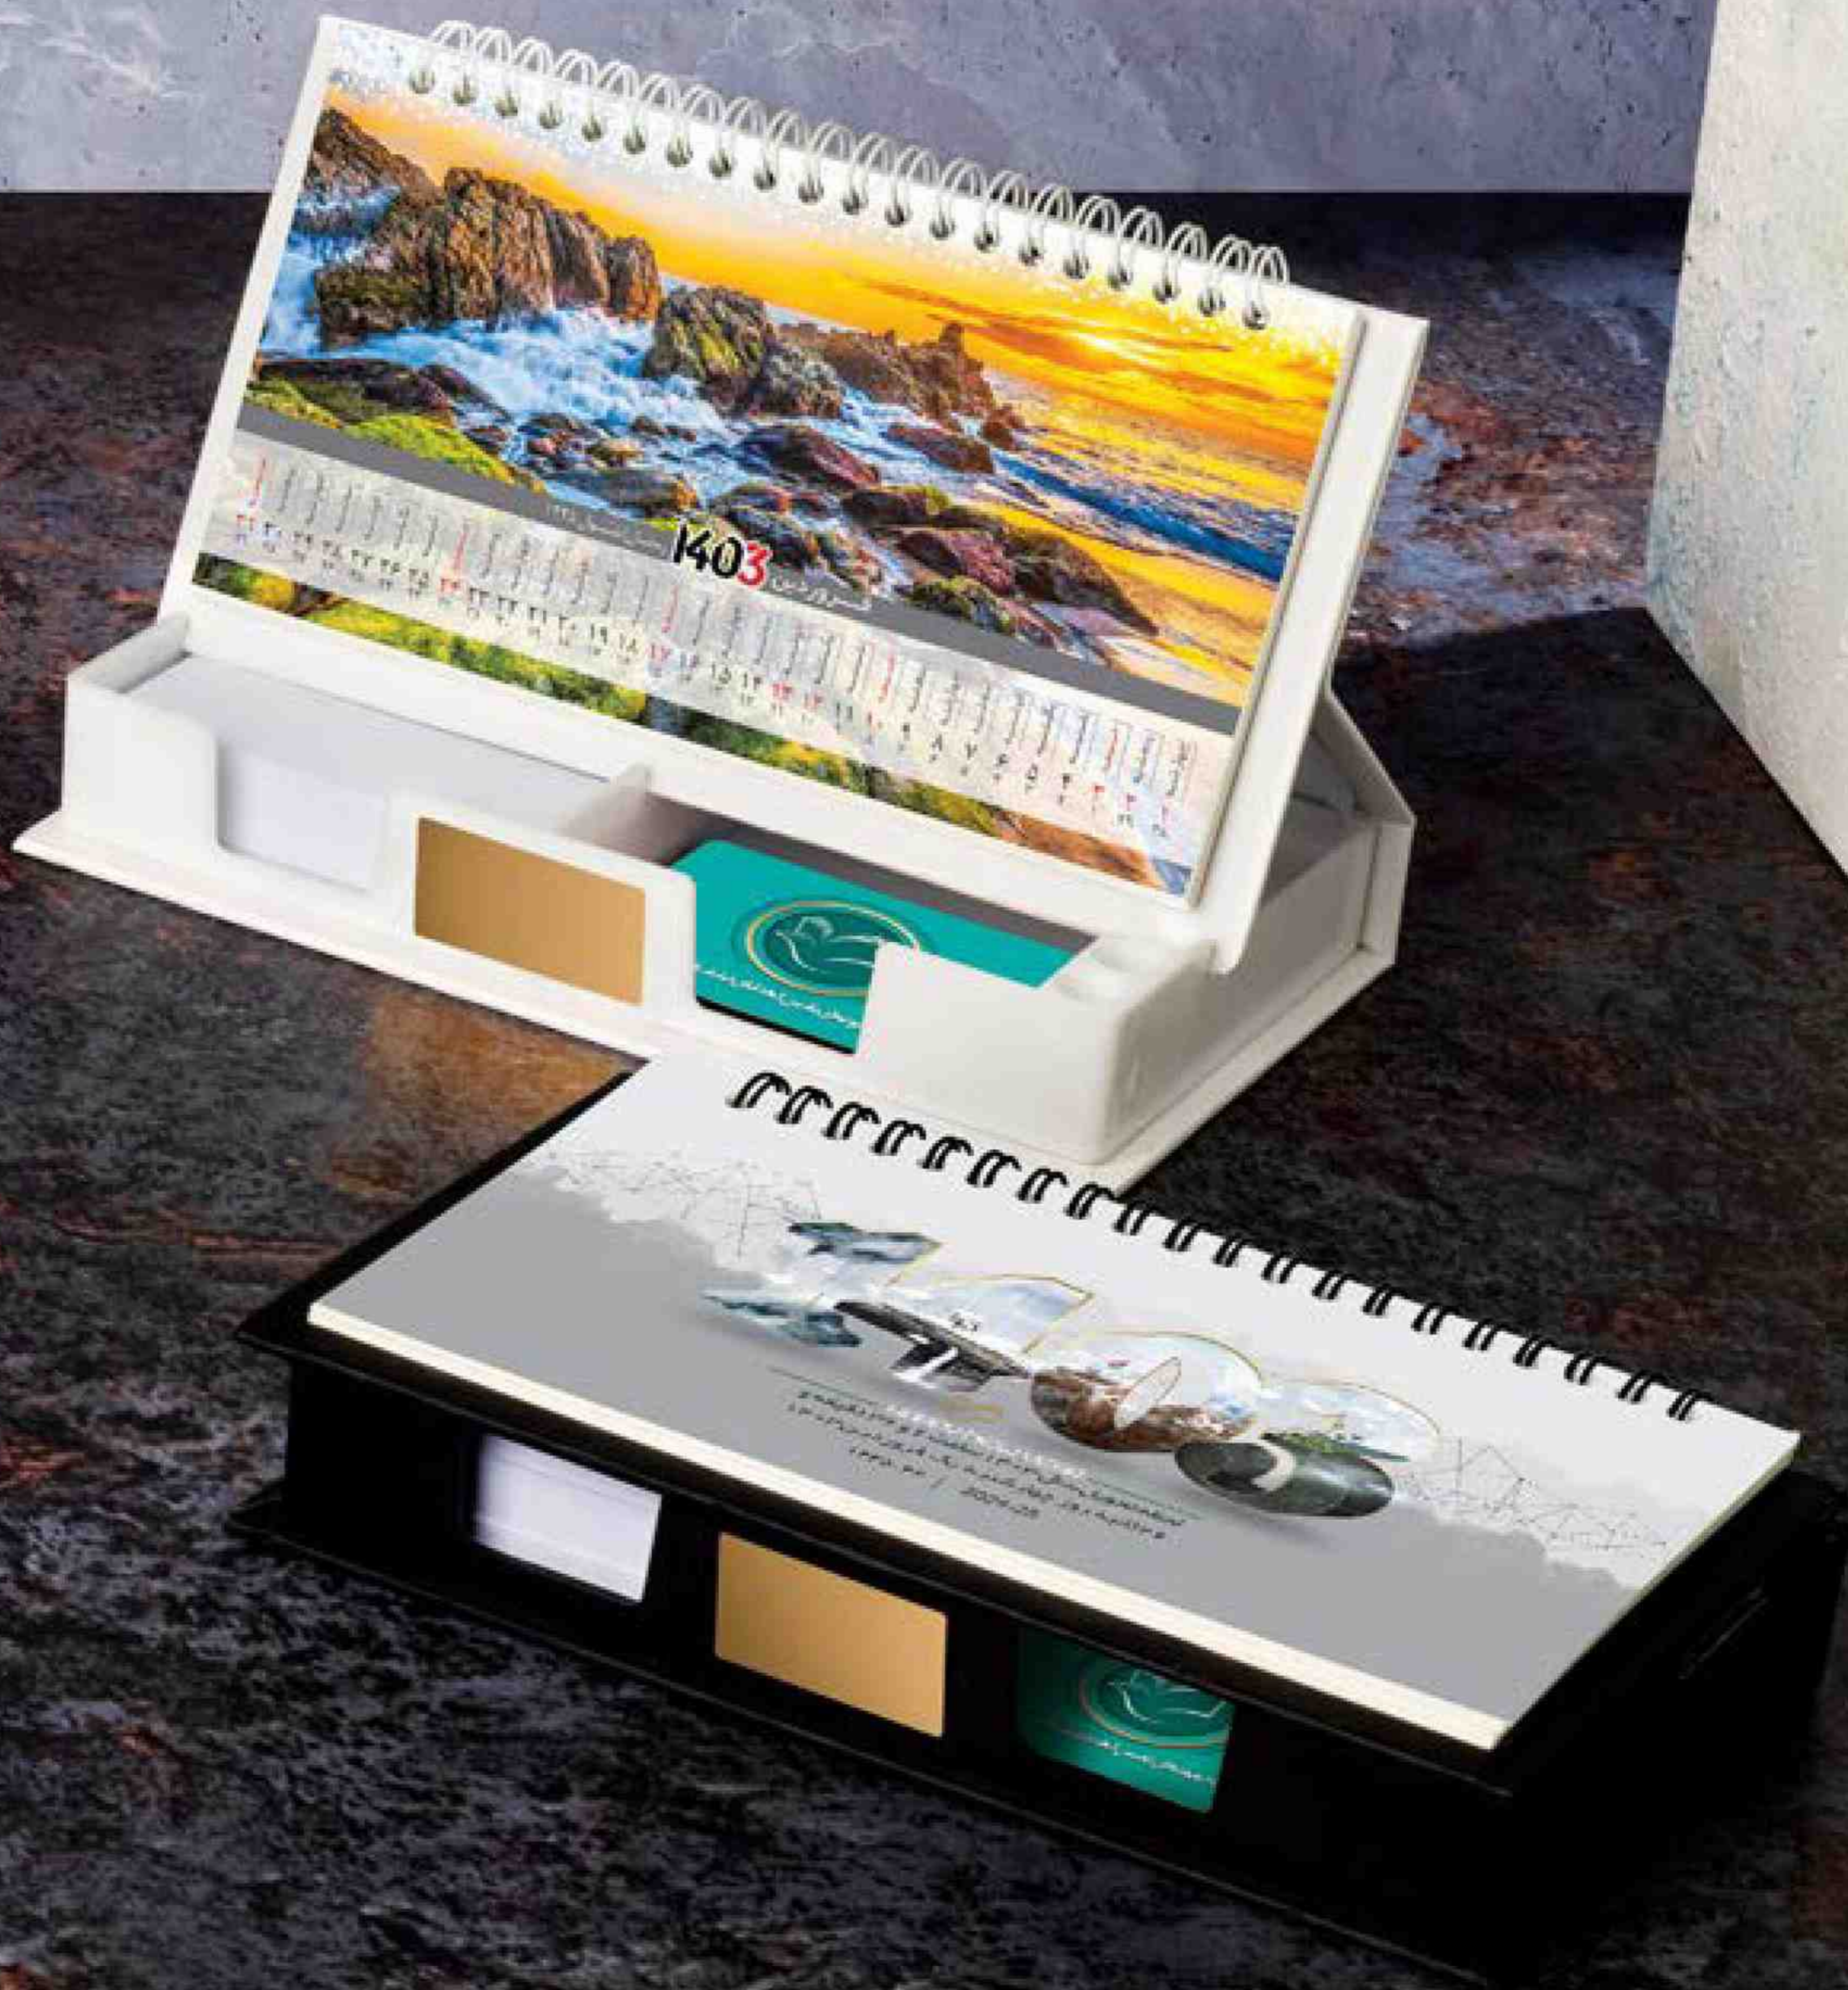

تقویم رومیزی | 31120 احسان

پایه پلاستیک همراه با برگه یادداشت

صحافی فنر با کیفیت تضمینی

تعداد صفحات: ۲۴ صفحه (۱۲ برگ)

قطع گلاسه: ۲۰ در ۱۰/۵

گلاسه ۲۵۰ گرم

همراه با پلاک و قابلیت لیزر پلاک

تقویم رومیزی | آیهان 31121