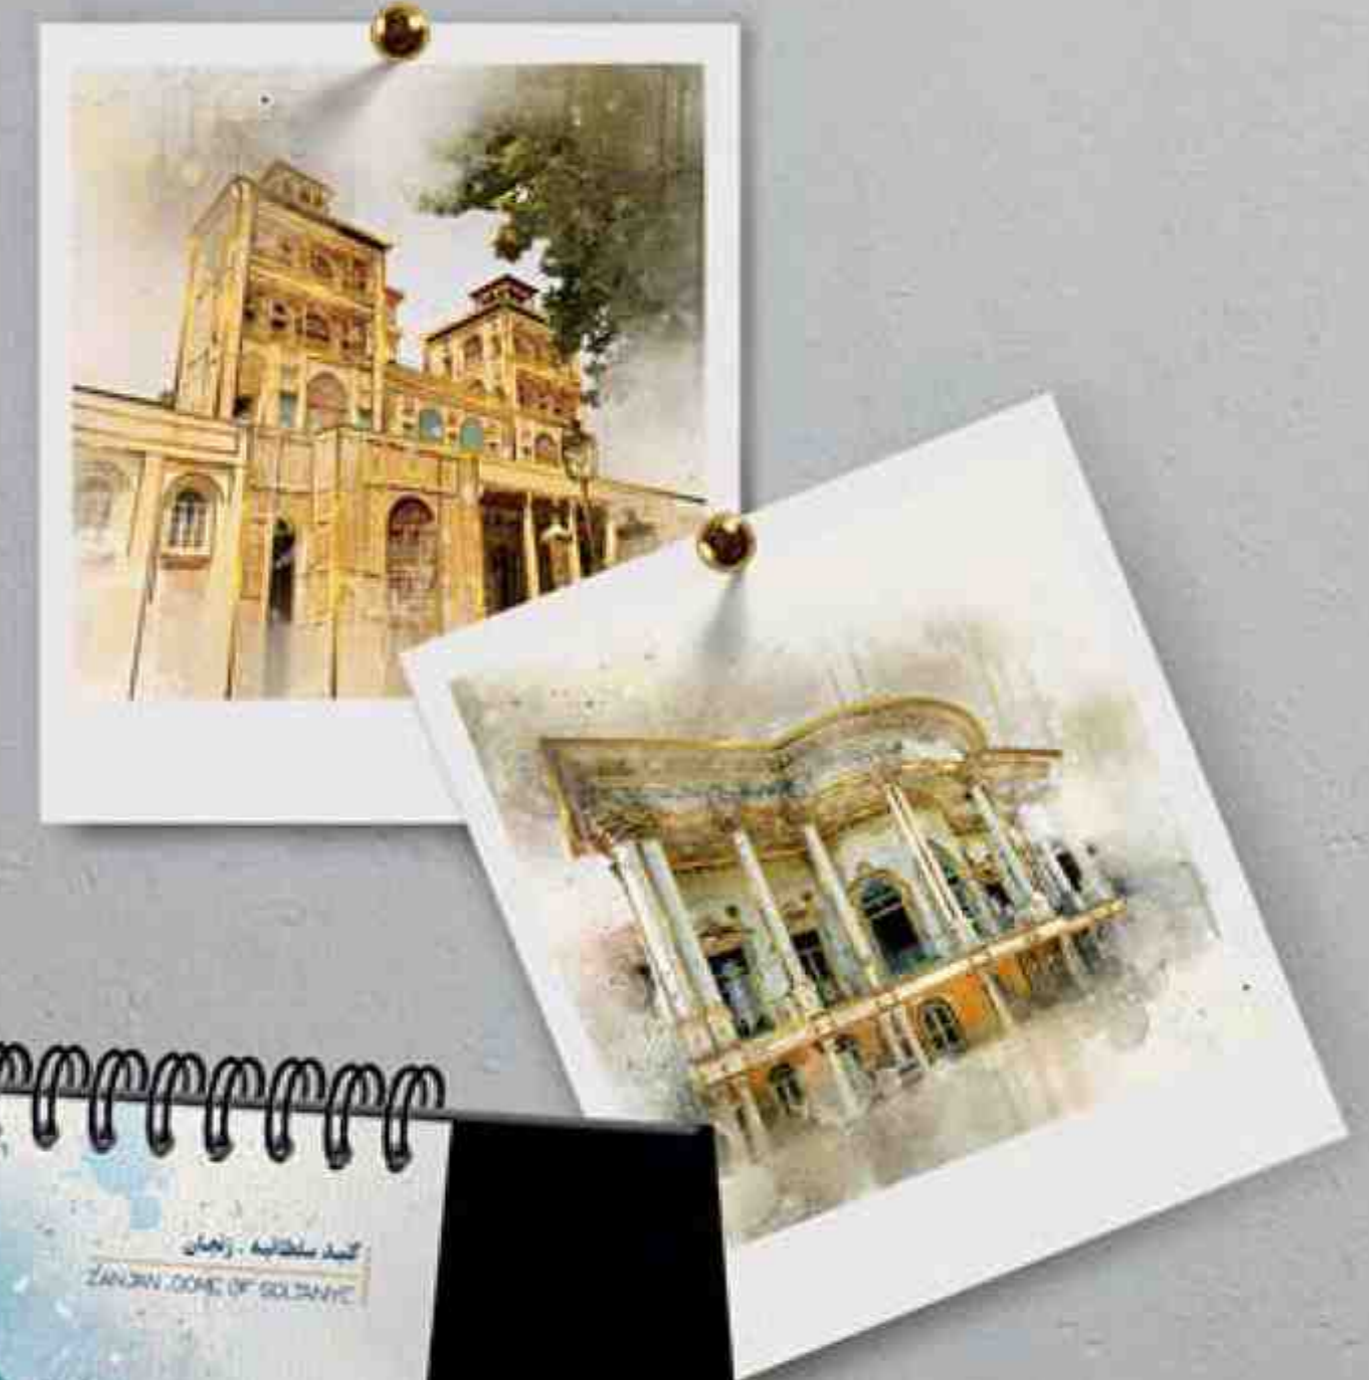

تقویم رومیزی | 31134 سرزمین

پایه سخت با روکش سلفون مات
دارای یک برگ مقوایی همراه با طلاکوب

(تمام صفحات طلاکوب)

صحافی فنر با کیفیت تضمینی

تعداد برگ: ۱۲+۱ برگ

قطع پایه: طول ۲۰، ارتفاع ۱۵

قطع گلاسه: ۱۴/۵ در ۱۴/۵

فضای تبلیغات: ۴ در ۱۴

گلاسه ۲۵۰ گرم

با قابلیت چاپ سیلک و طلاکوب