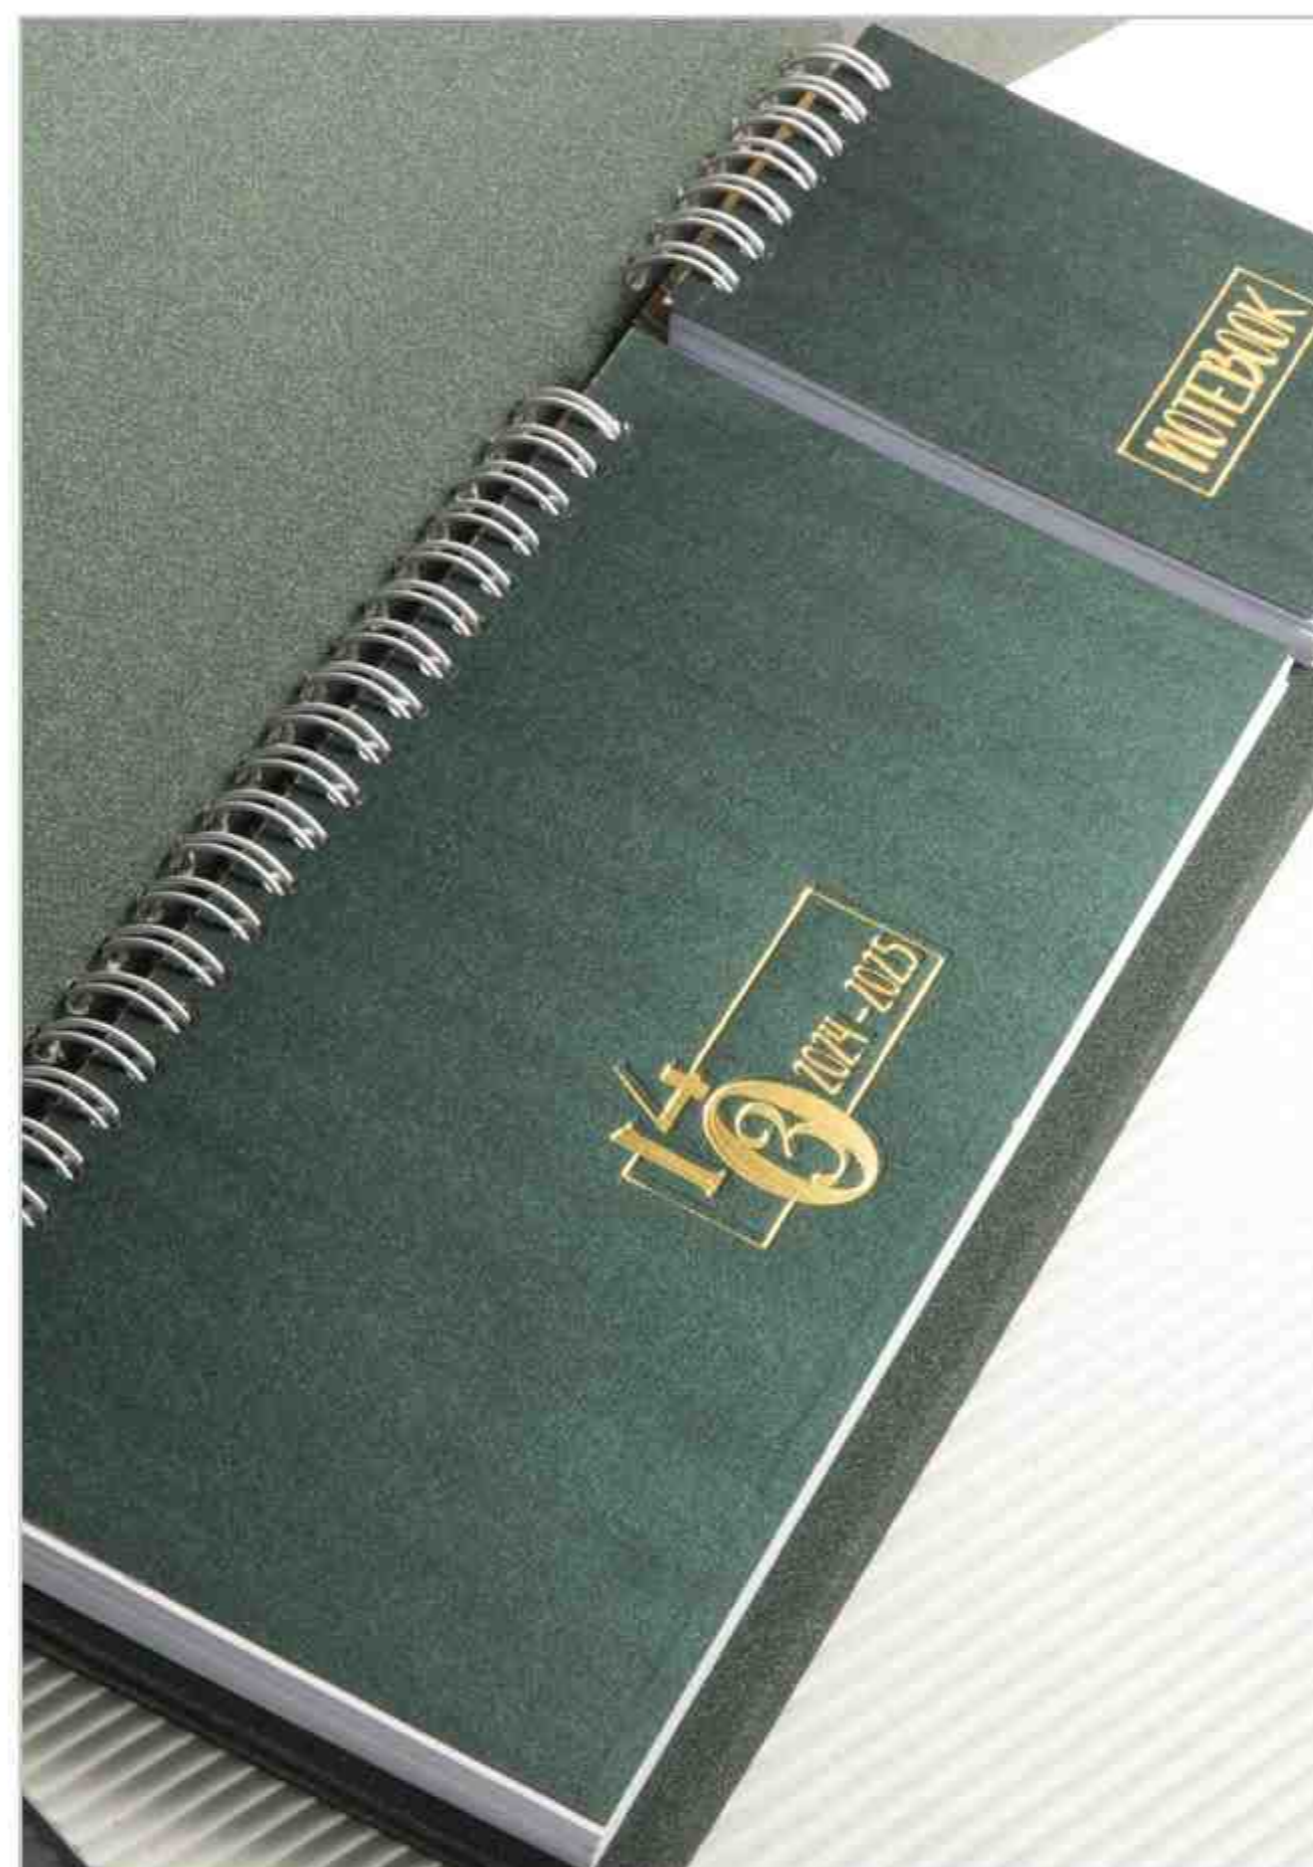

رومیزی ۵۶ برگی جهانگردی

تعداد رنگ ۳

همراه با کاور پارچه ای

ابعاد پایه (cm) ۳۰×۱۳/۵

ابعاد صفحه (cm) ۲۱×۹/۵