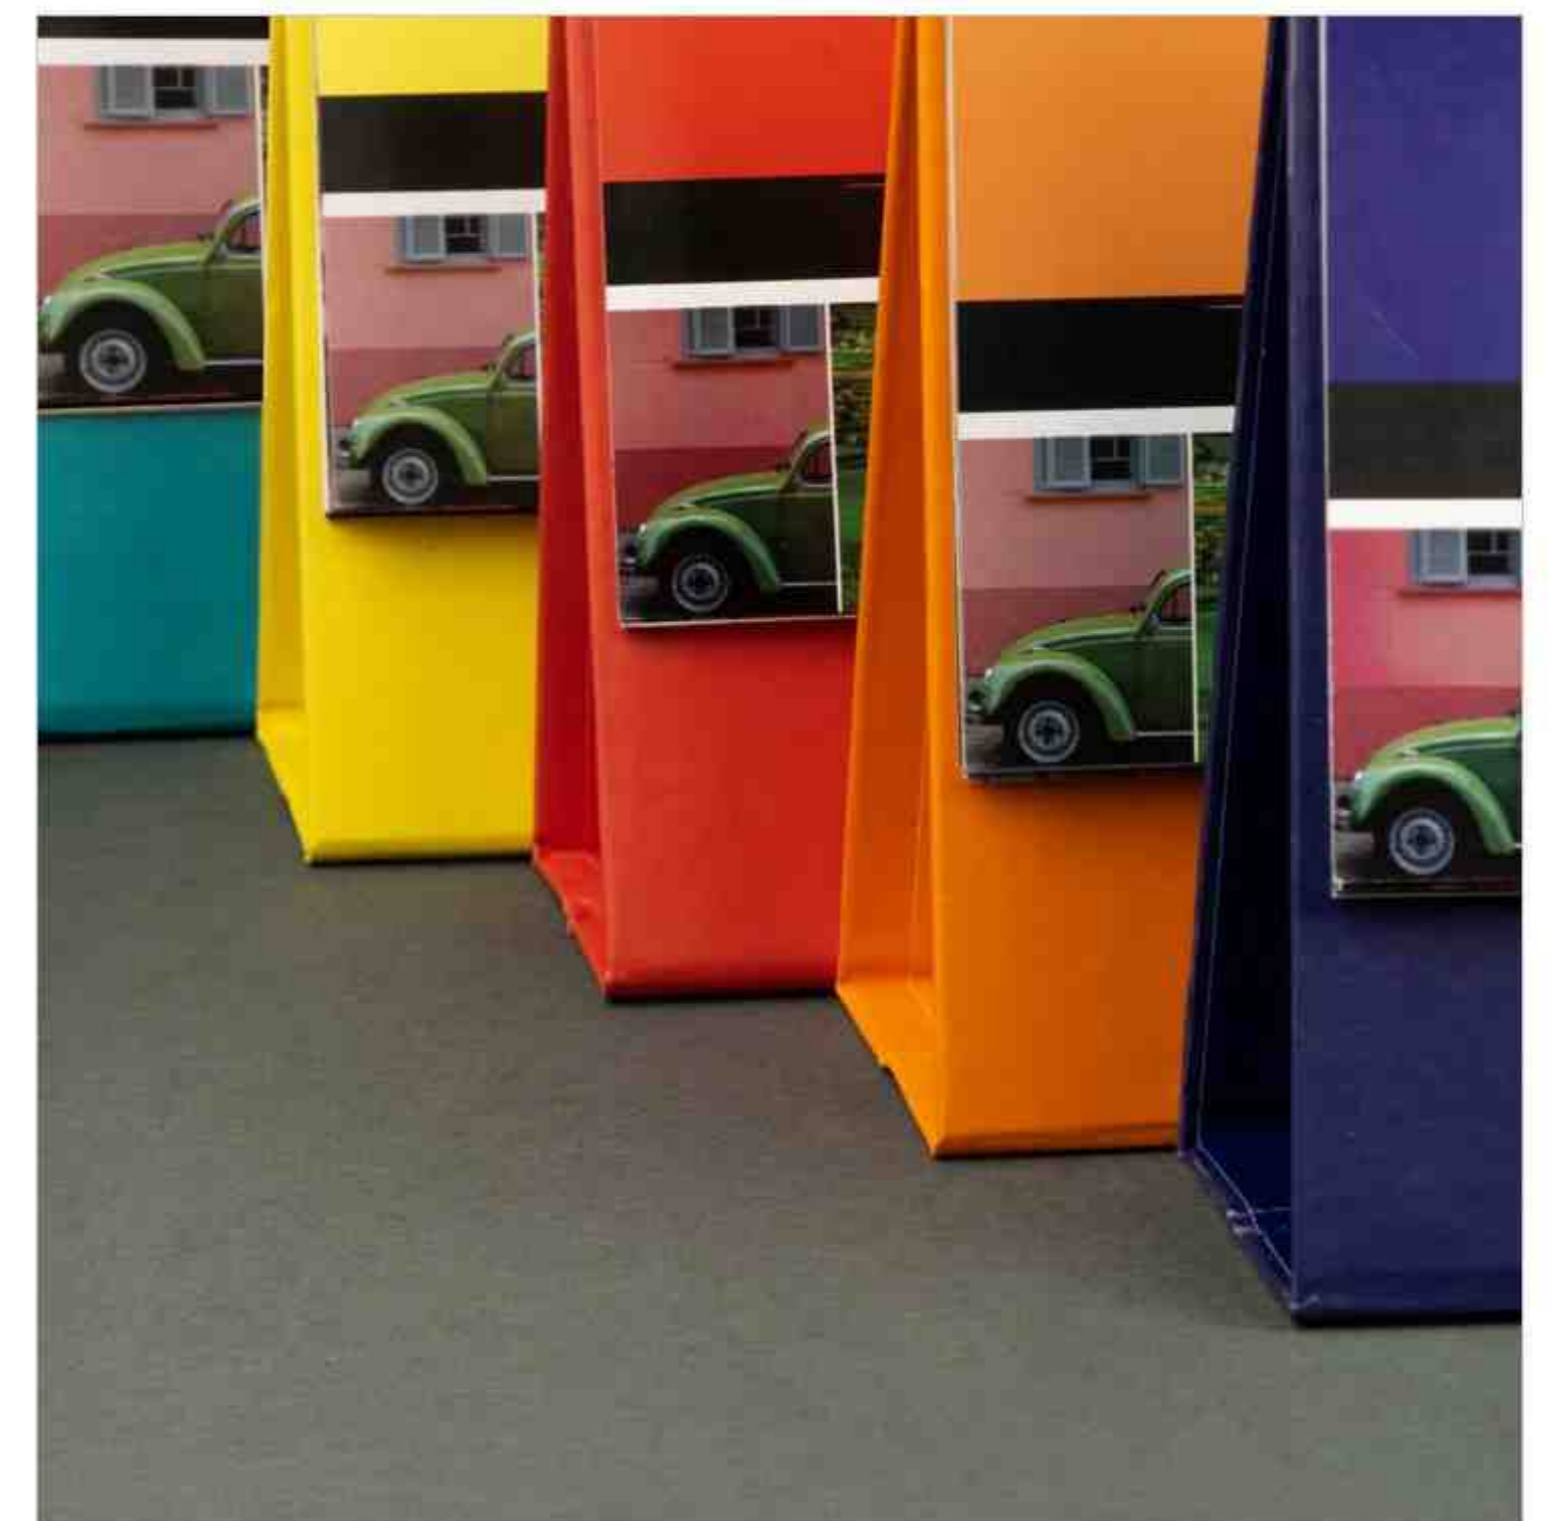

تقویم رومیزی گل

تعداد رنگ ۵

ابعاد پایه (cm) ۱۷/۵×۱۶

ابعاد صفحه (cm) ۱۷×۱۲