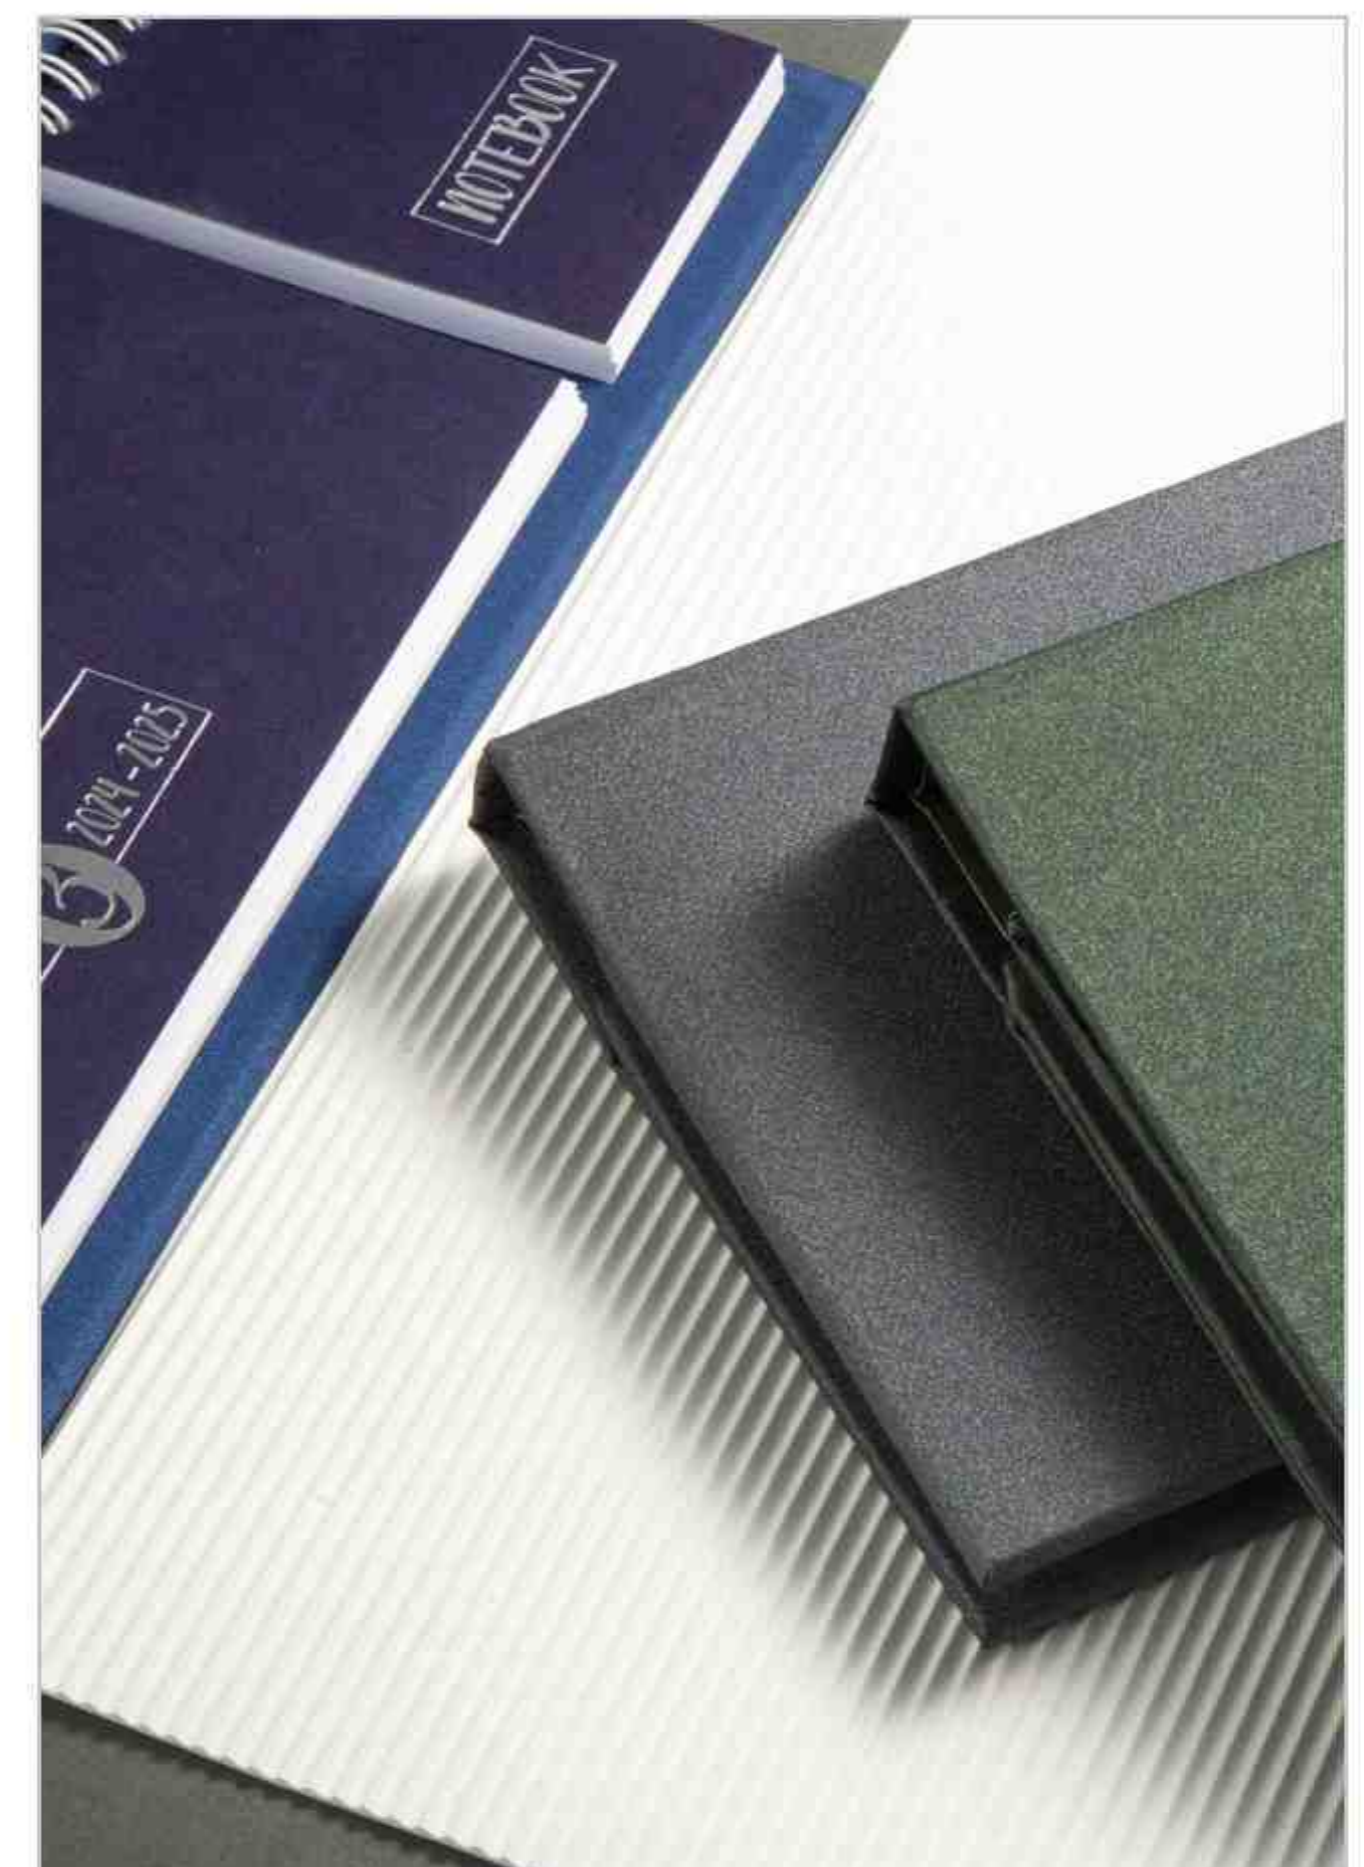

ابعاد پایه (cm) ۳۰×۱۳/۵

ابعاد صفحه (cm) ۲۱×۹/۵

CODE: **31102**

رومیزی ۵۶ برگی ایرانگردی

تعداد رنگ ۳

همراه با کاور پارچه ای

ابعاد پایه (cm) ۲۰×۱۳/۵

ابعاد صفحه (cm) ۲۸/۵×۱۰