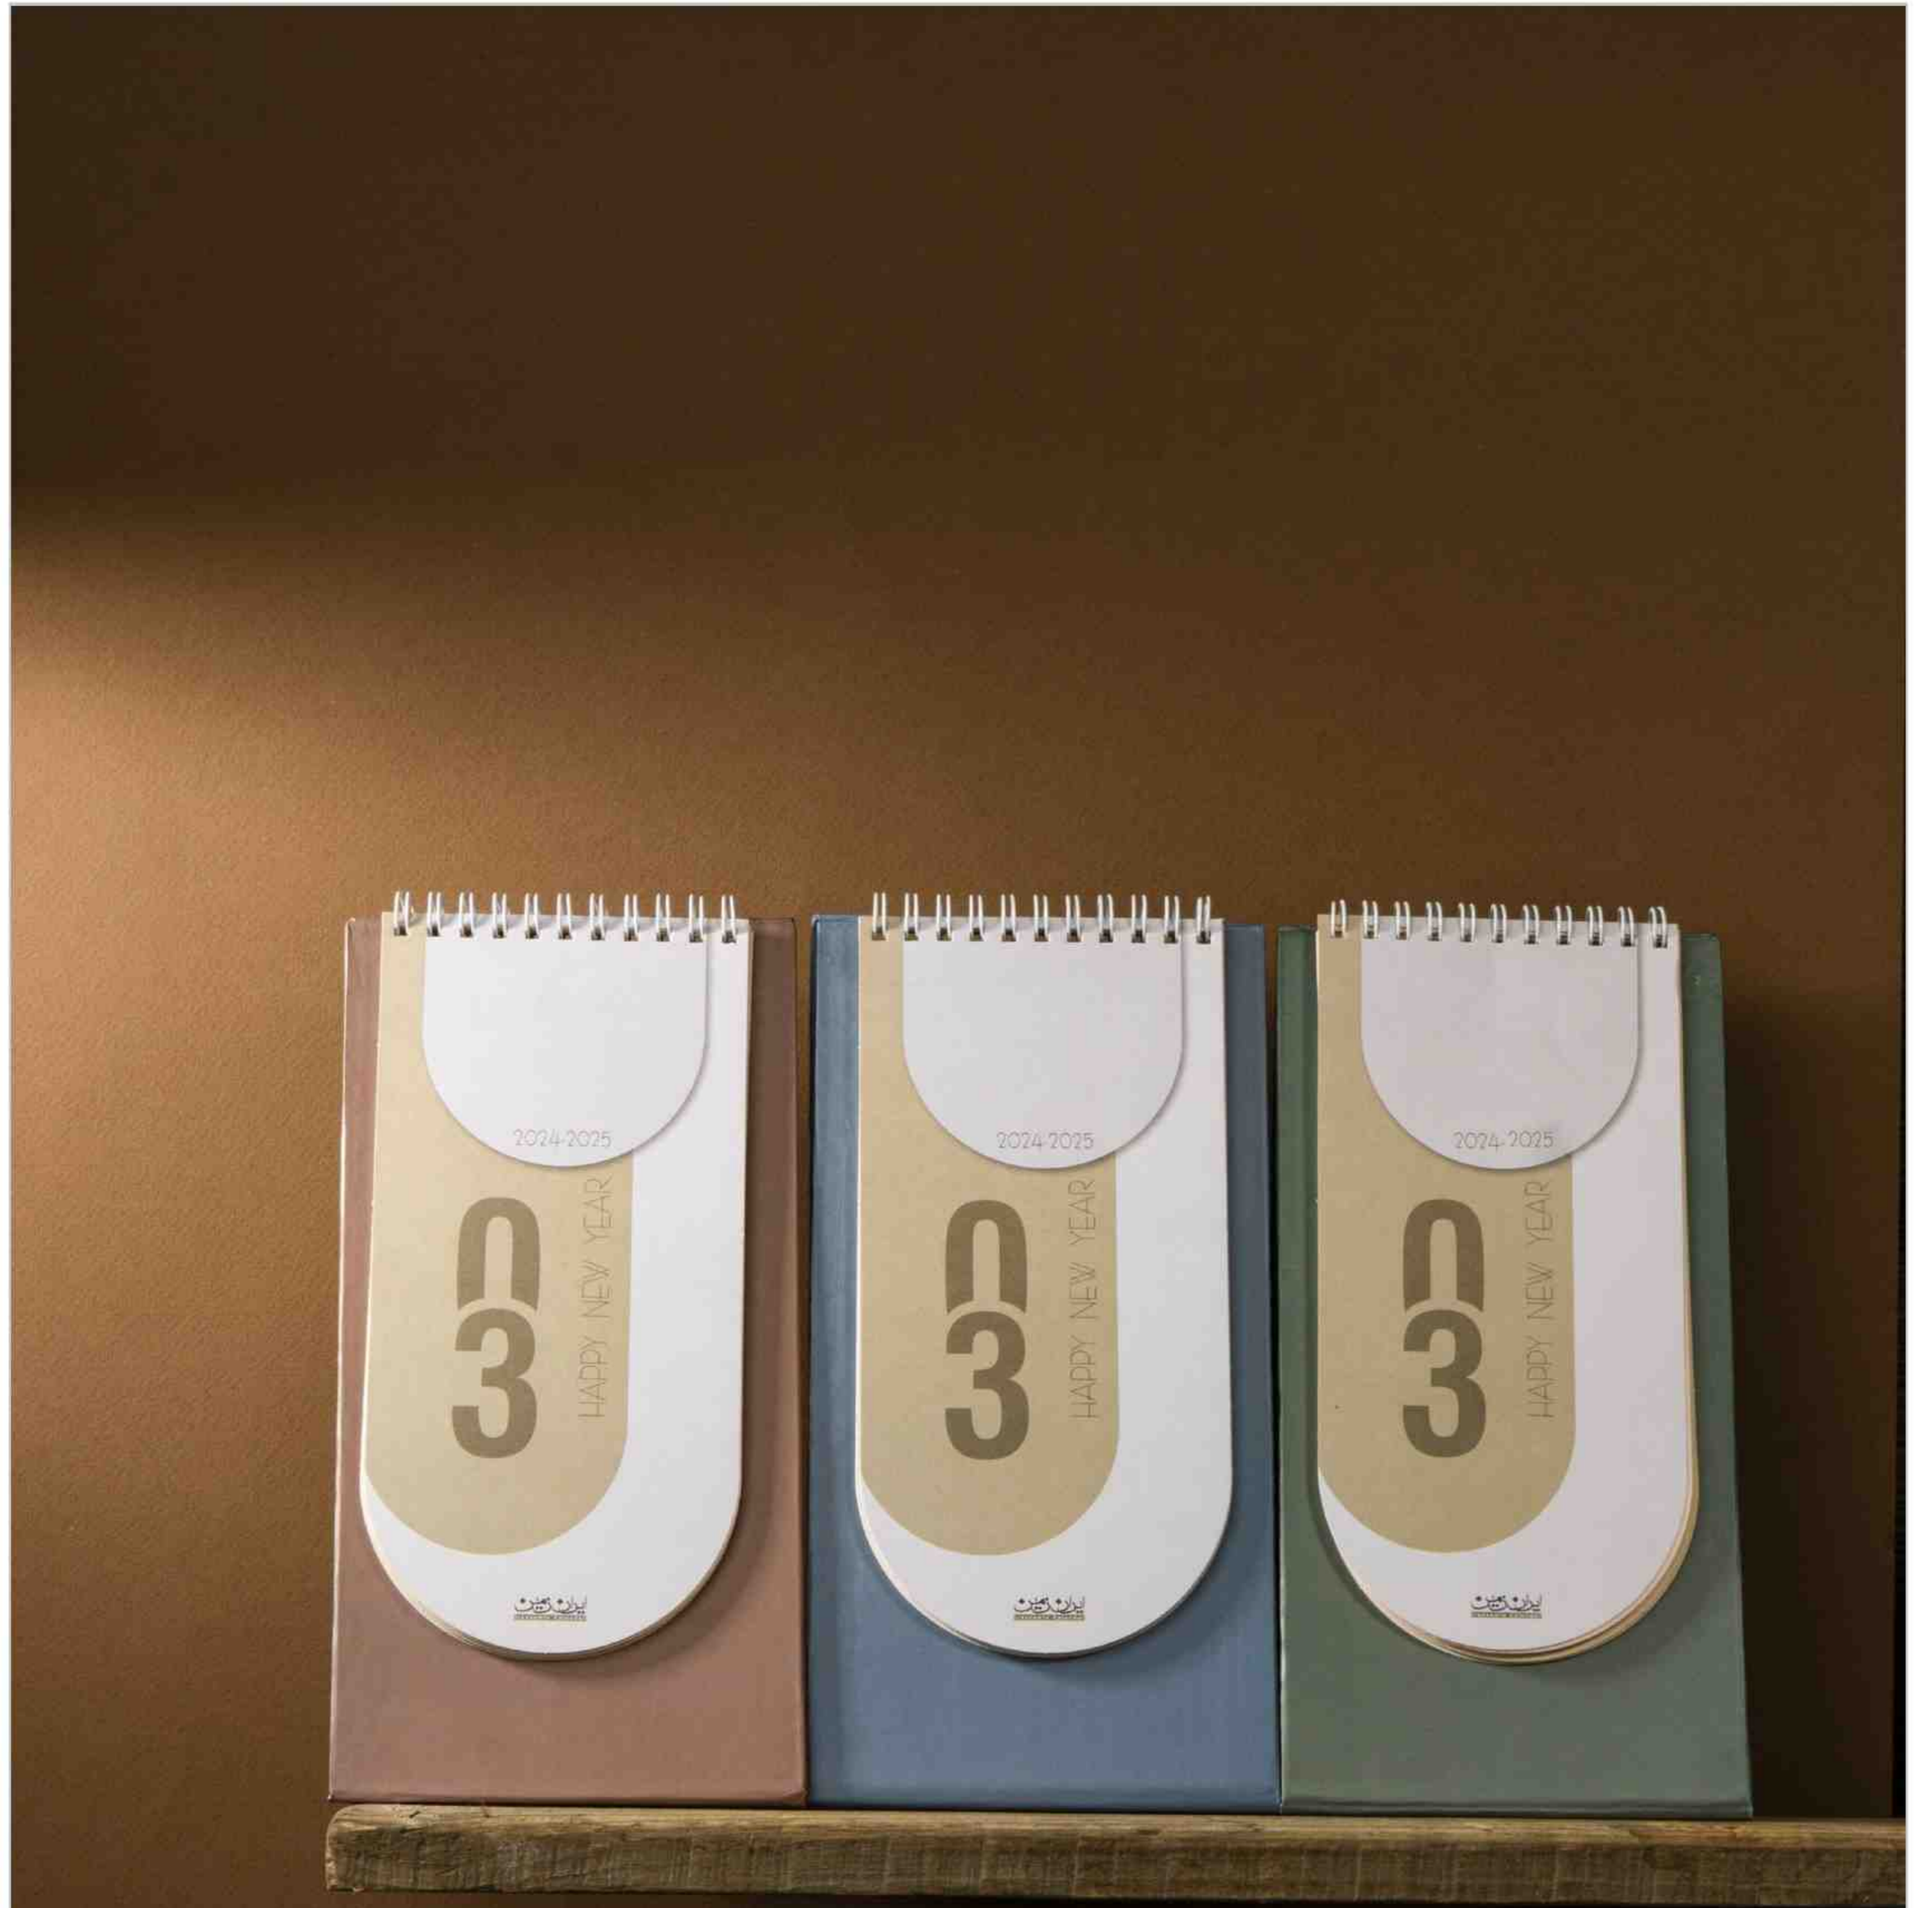

CODE: **31113**

تقویم رومیزی الگانت

تعداد رنگ ۳

ابعاد پایه (cm) ۲۳×۱۲

ابعاد صفحه (cm) ۲۰×۱۰