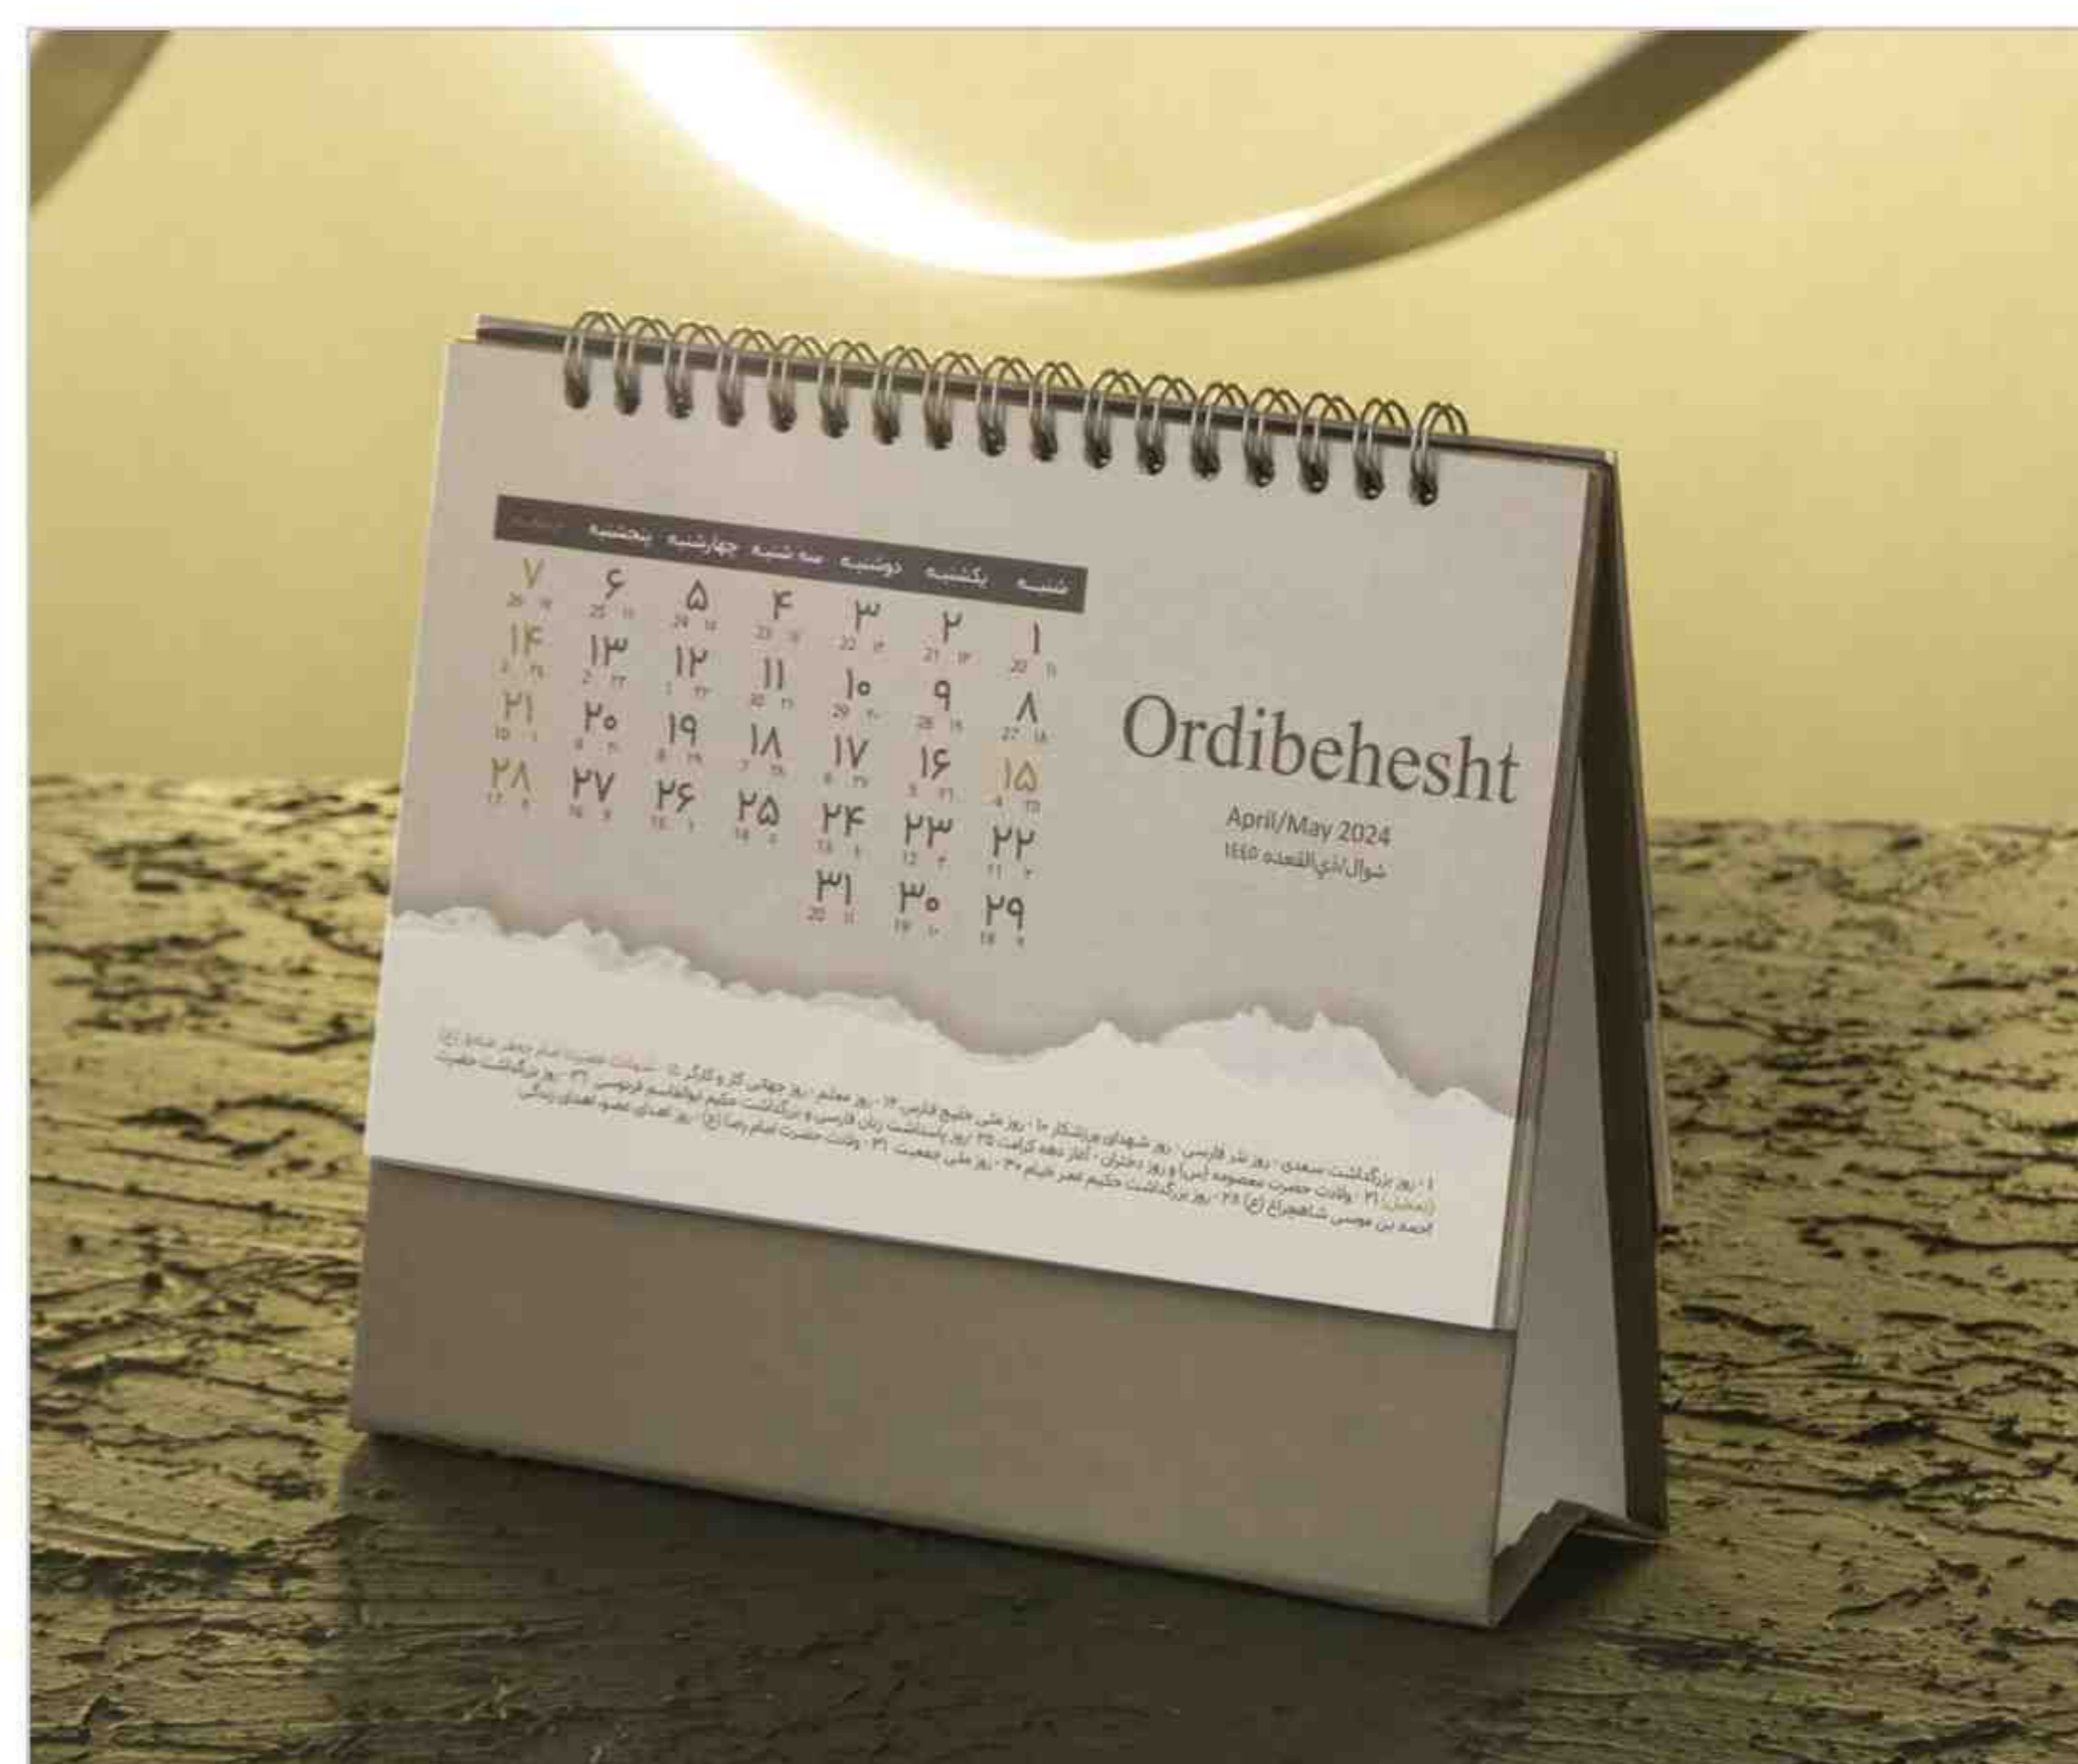

CODE: 31111

تقویم رومیزی اسکرپ پتوس

تعداد رنگ ۱

ابعاد پایه (cm) ۱۹×۱۶

ابعاد صفحه (cm) ۱۸×۱۲