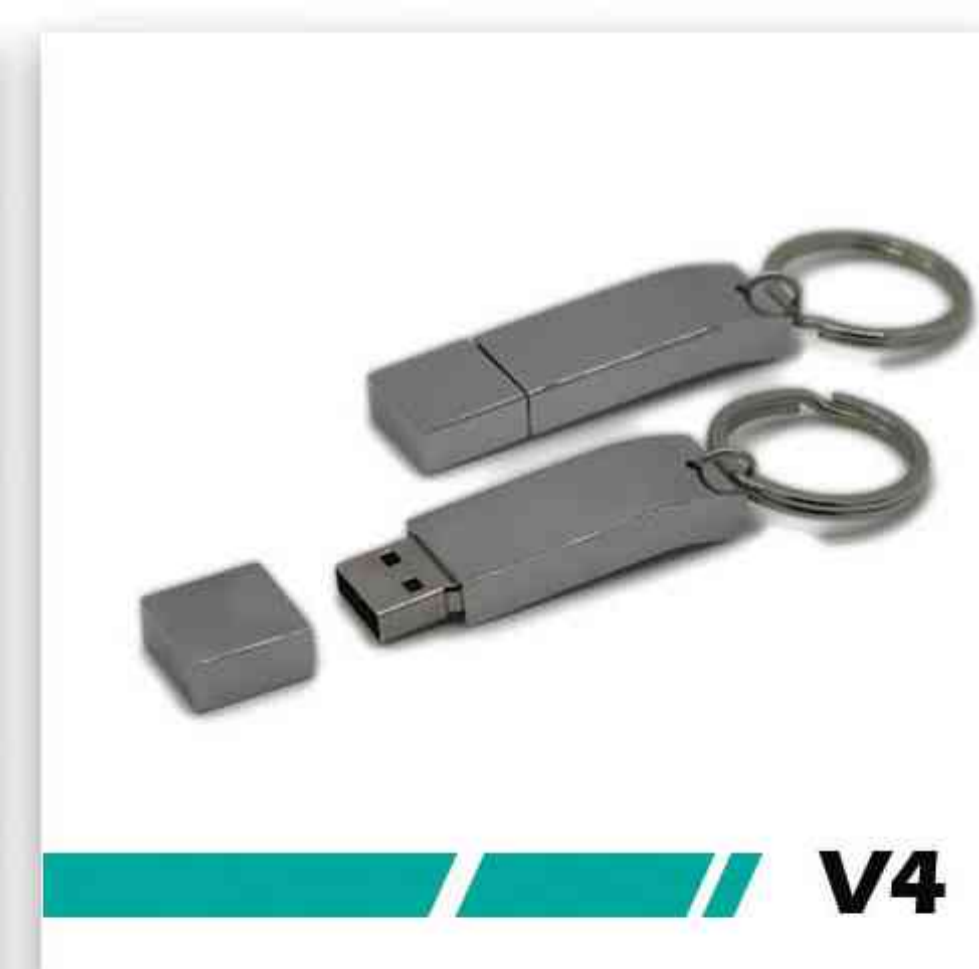

فلش مموری فلزی

- انواع فلش های فلزی با امکان حک لیزر و چاپ دیجیتال لوگو بر روی بدنه
- با چیپ حافظه اورجینال (San-Disk)(Toshiba)(Samsung)
- همراه با گارانتی تعویض

3