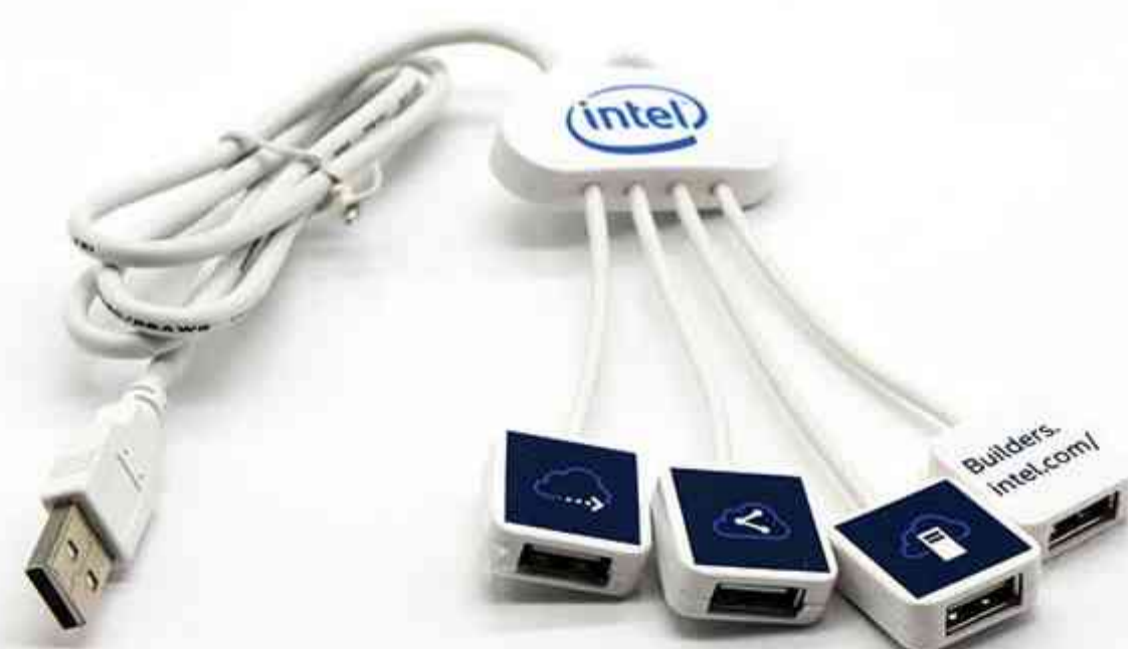

جاکلیدی اختصاصی

- ساخت انواع جاسوییچی از جنس سیلیکون (PVC) ، فلزی با آلیاژ ترکیبی مقاوم در برابر خوردگی و آسیب دیدگی با استفاده از تکنیک ساخت قالب به صورت برجسته، حجمیک
- استفاده از تکنیک جاگذاری رنگ با تثبیت بالا
- دارای گارانتی تعویض، دوام رنگ و کیفیت

محصولات اختصاصی