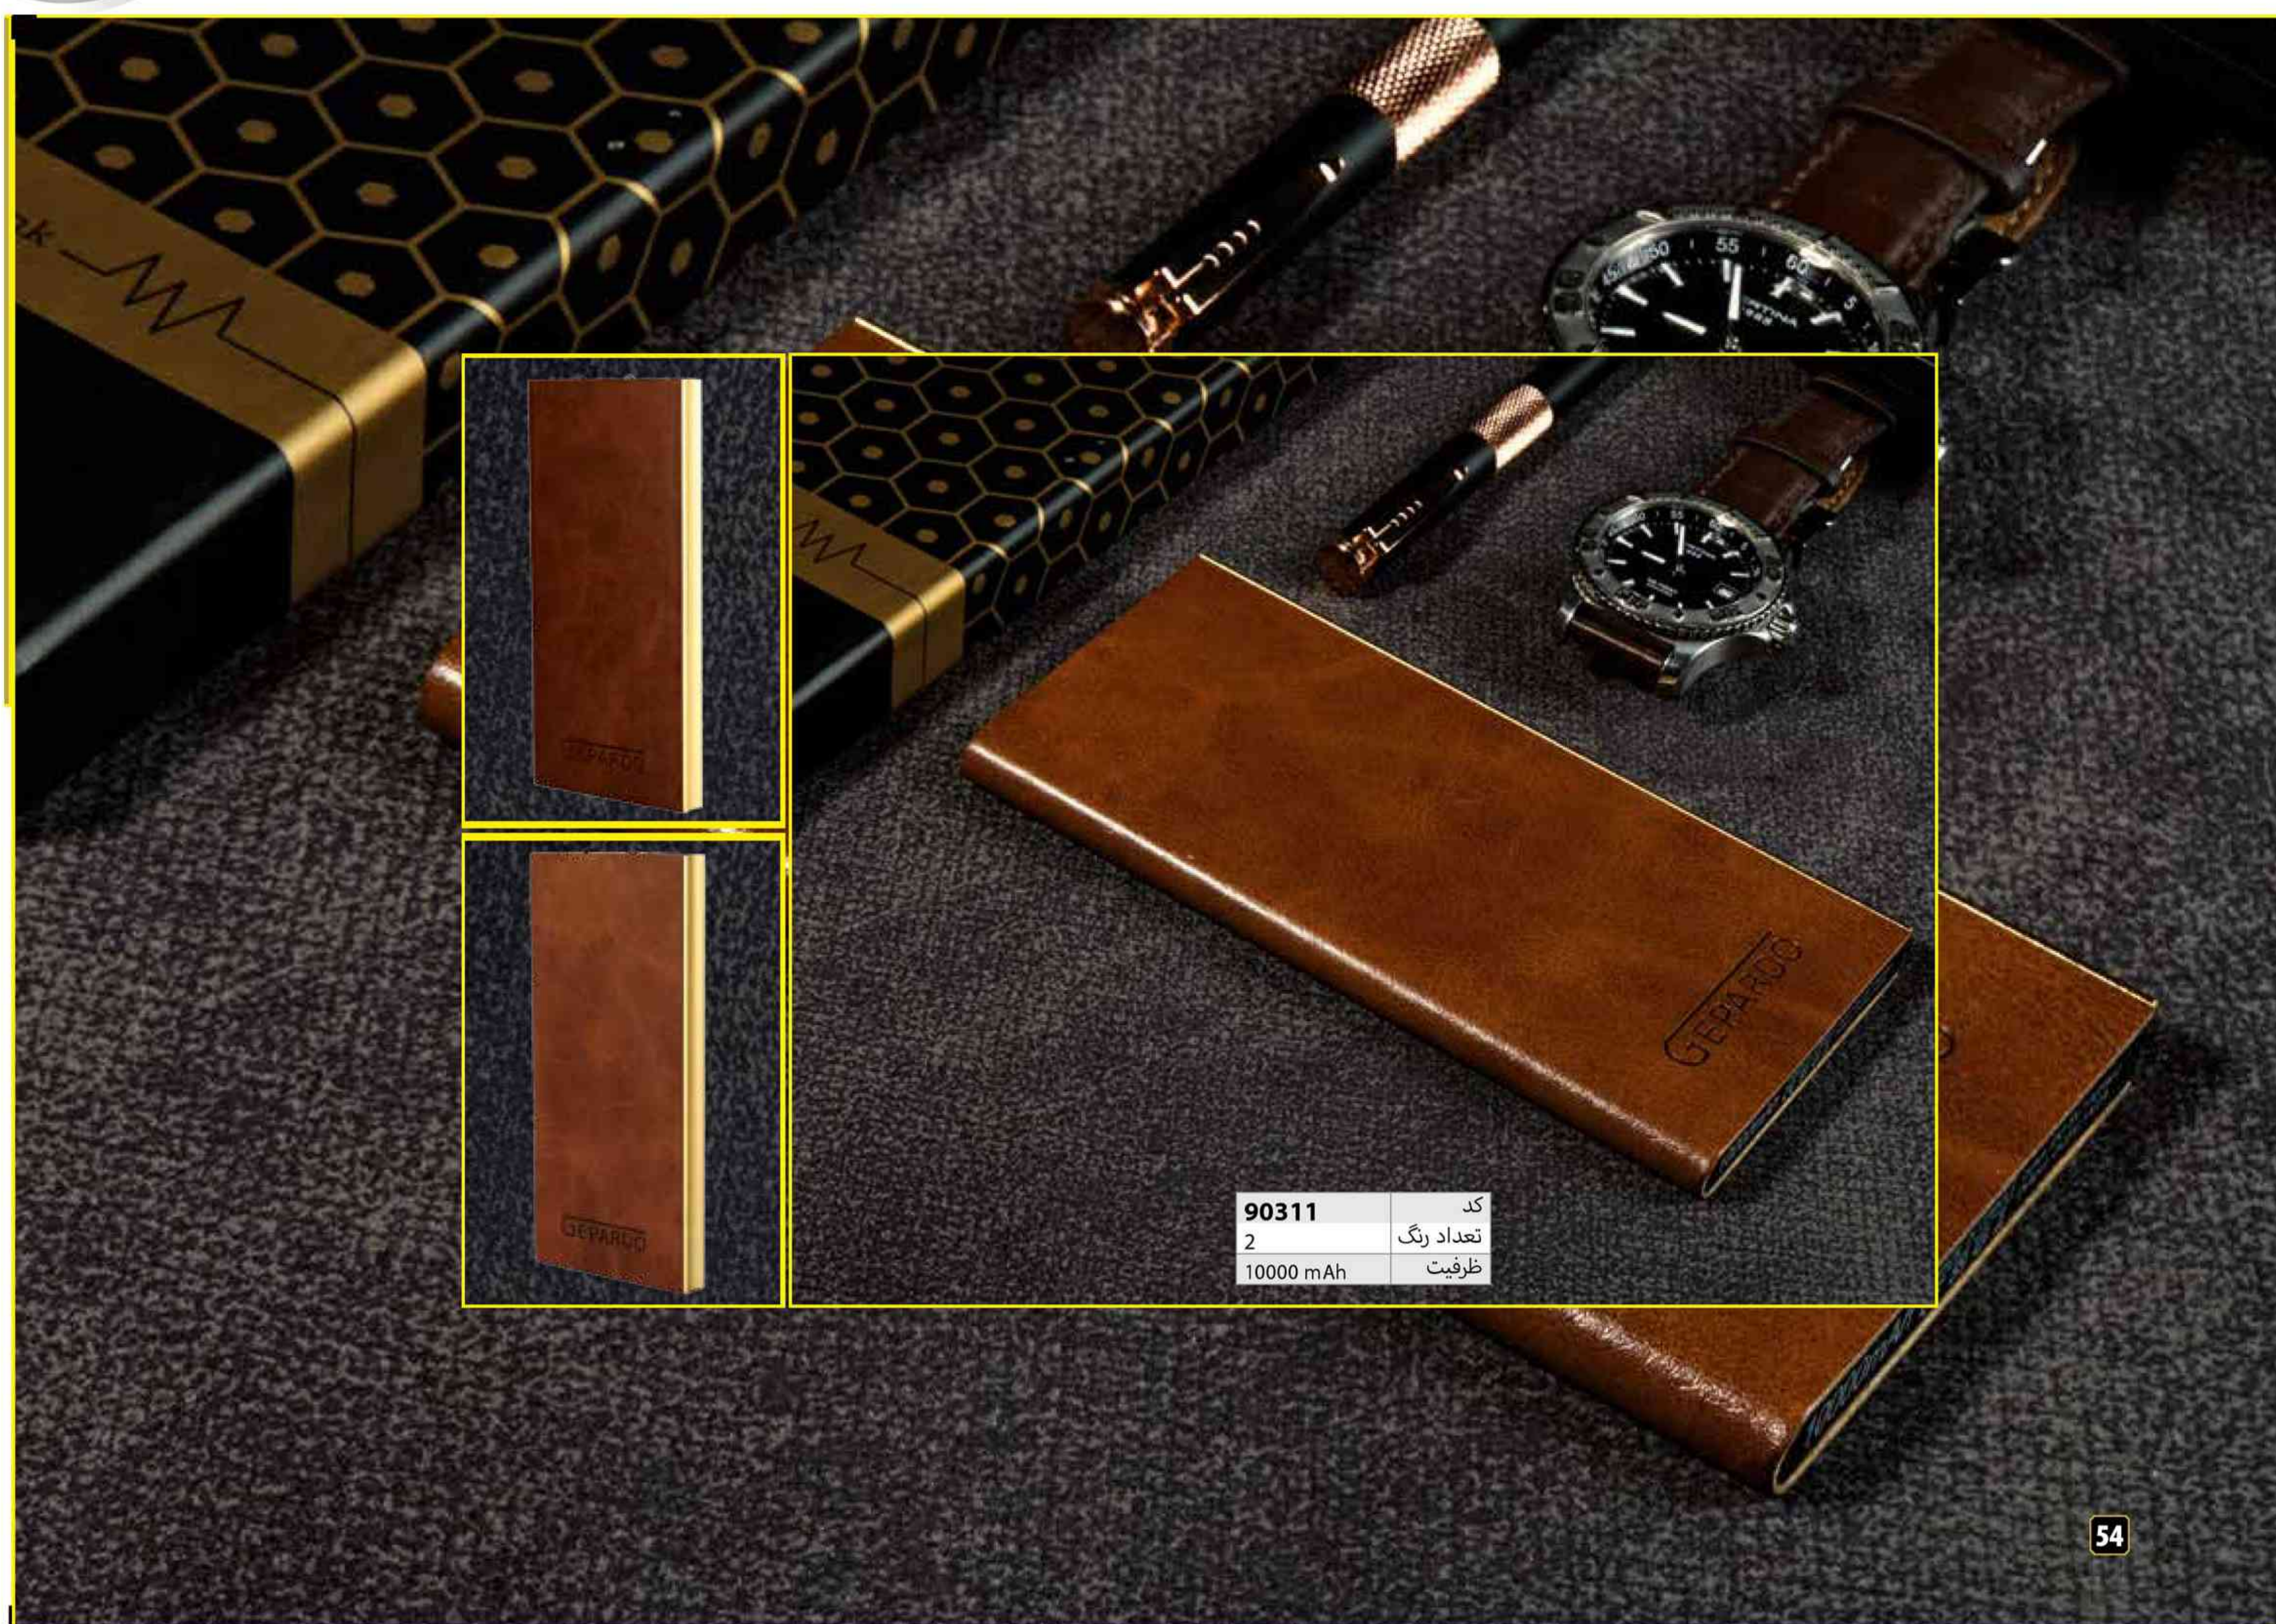

90305	کد
3	تعداد رنگ
16000 mAh	ظرفیت

90308	کد
3	تعداد رنگ
10000 mAh	ظرفیت

Power Bank

90307	کد
2	تعداد رنگ
6000 mAh	ظرفیت

Wireless Power Bank

90310	کد
3	تعداد رنگ
8000 mAh	ظرفیت

پاوربانک

90309	کد
2	تعداد رنگ
8000 mAh	ظرفیت