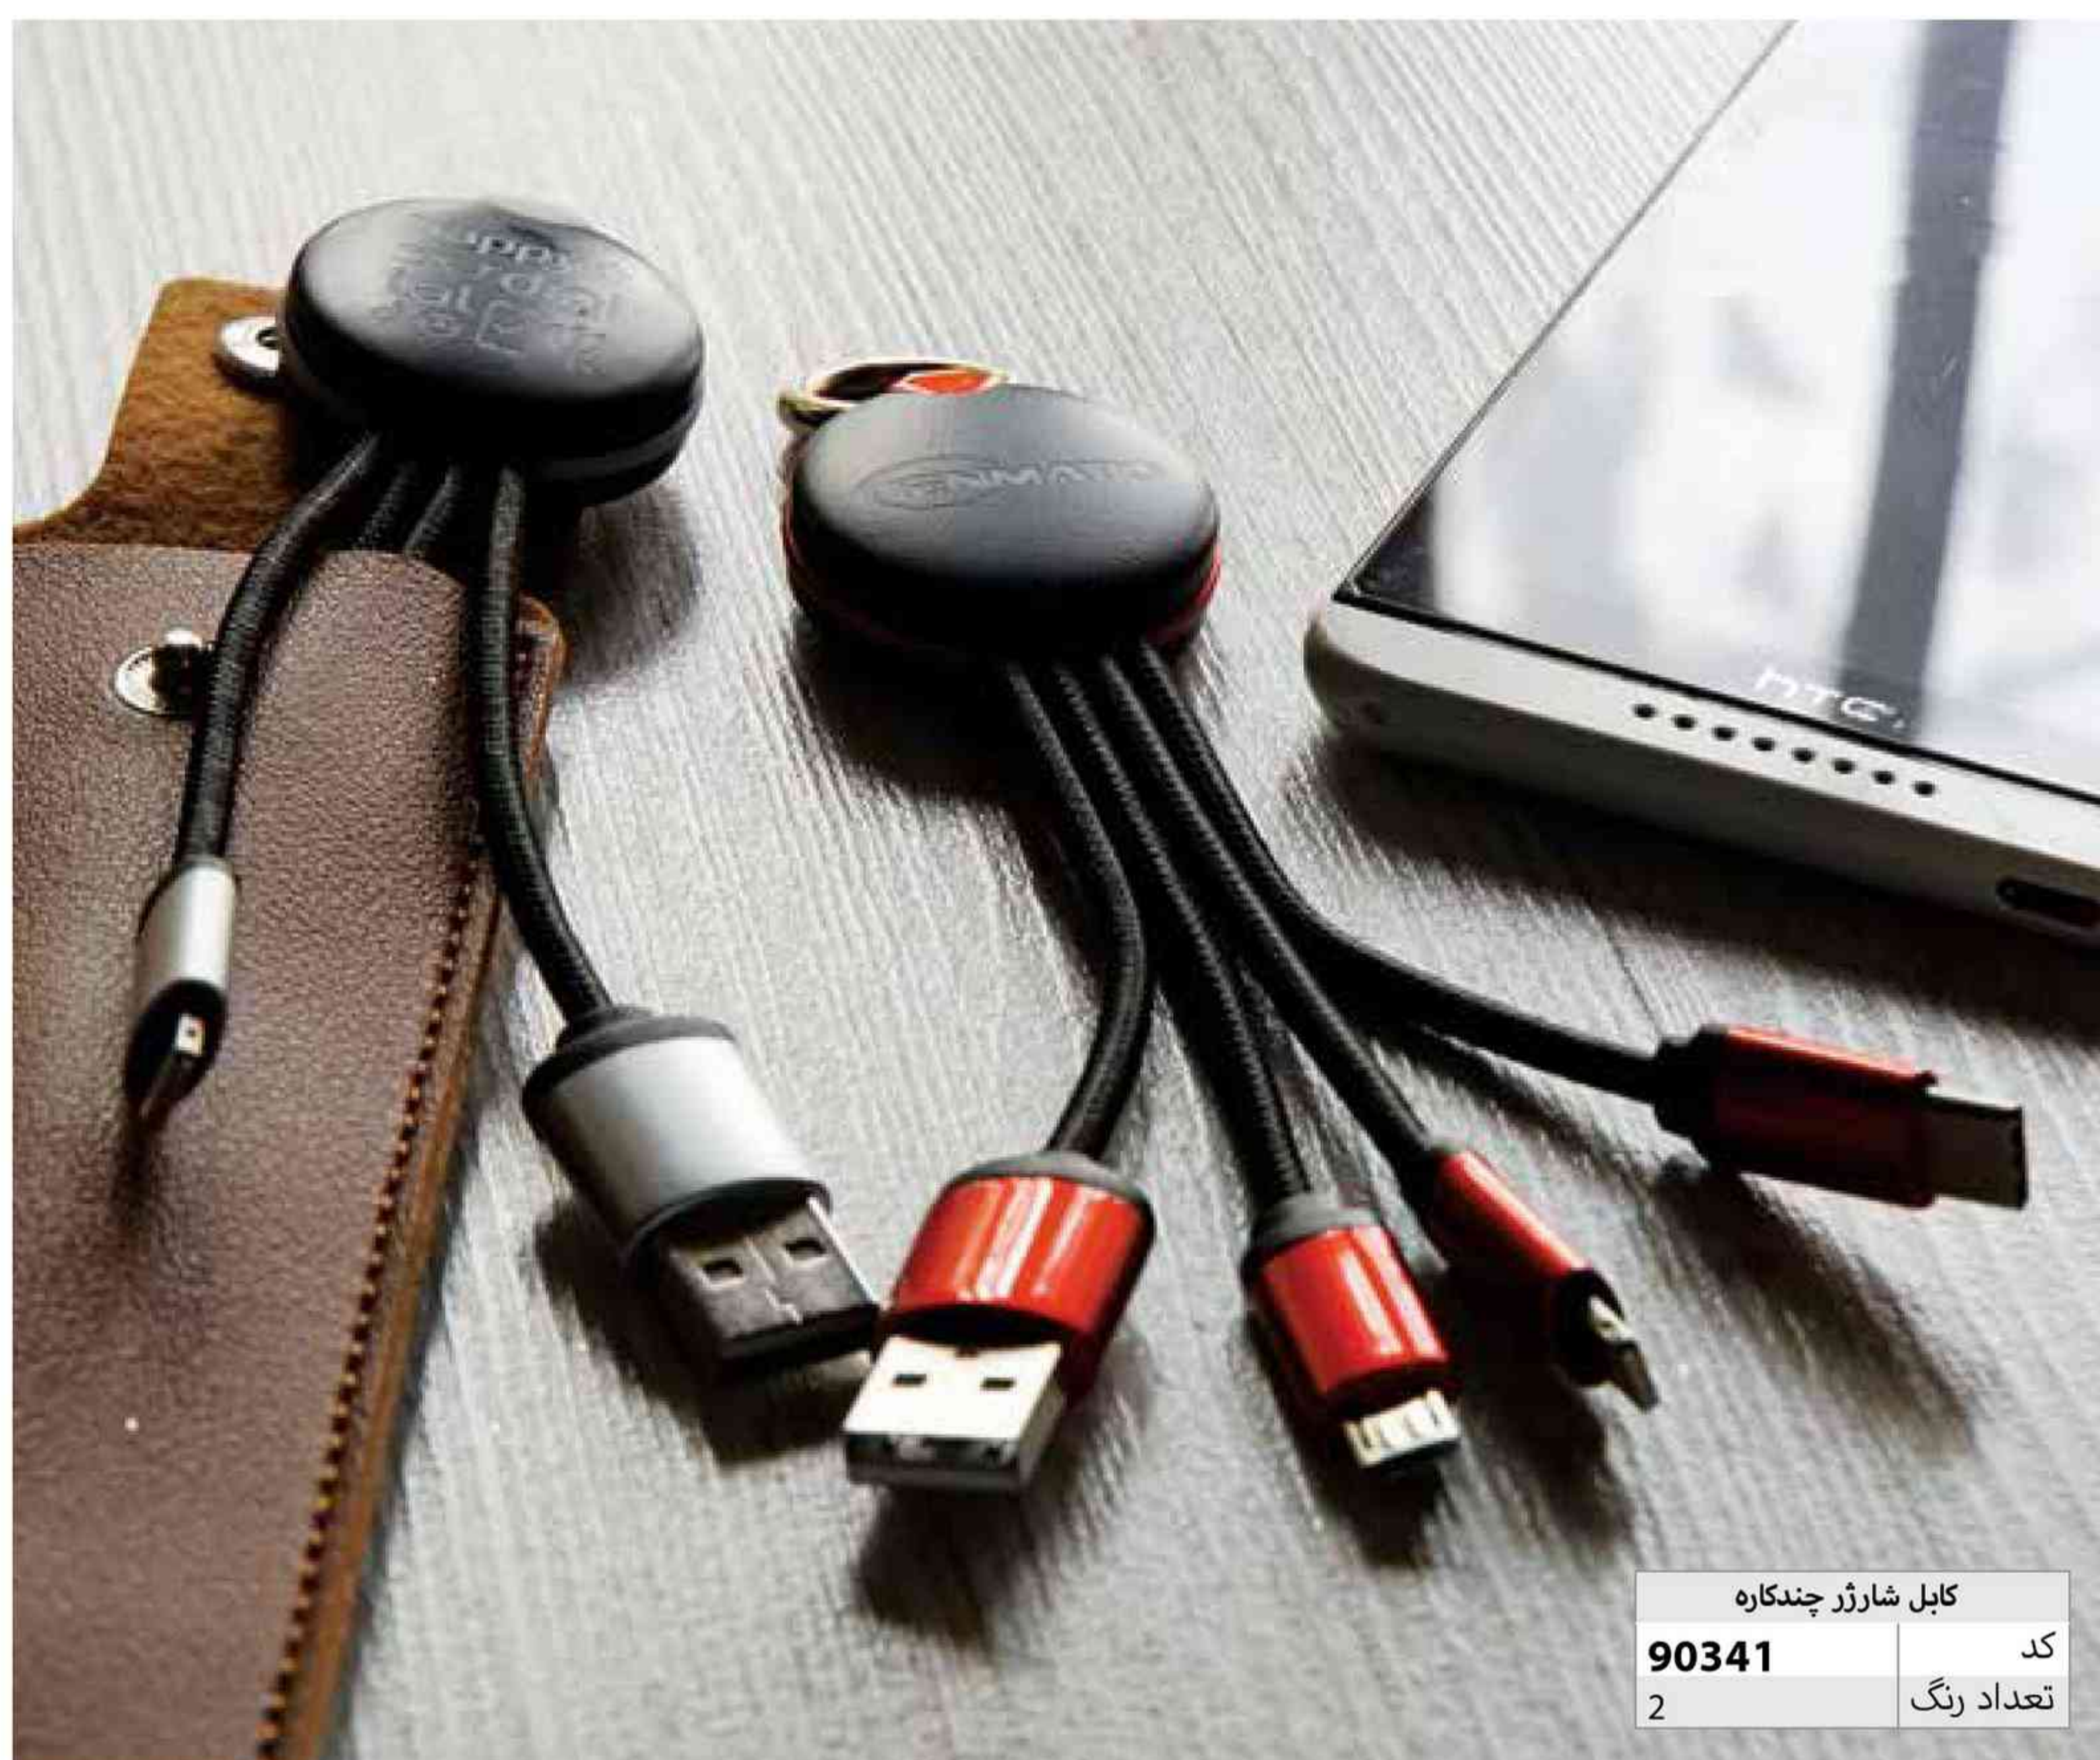

کابل شارژر چندکاره	
کد	90341
تعداد رنگ	2