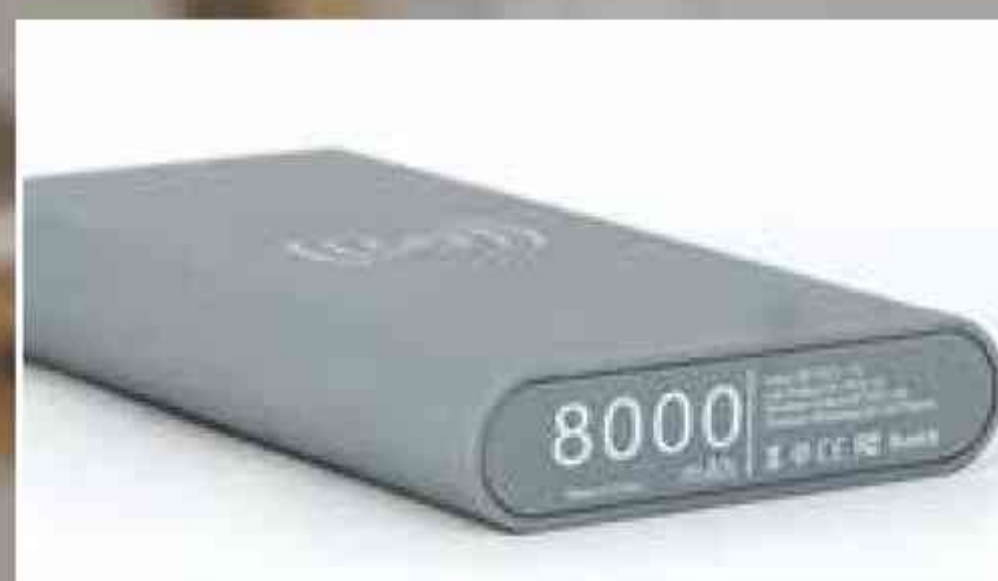

Power Bank

پاوربانک

90301	کد
3	تعداد رنگ
8000 mAh	ظرفیت

90304	کد
2	تعداد رنگ
6000 mAh	ظرفیت

90303	کد
2	تعداد رنگ
6000 mAh	ظرفیت

پاوربانک وایرلس

Wireless Power Bank

90306	کد
2	تعداد رنگ
8000 mAh	ظرفیت

90305	کد
3	تعداد رنگ
16000 mAh	ظرفیت

90308	کد
3	تعداد رنگ
10000 mAh	ظرفیت

Power Bank

90307	کد
2	تعداد رنگ
6000 mAh	ظرفیت

Wireless Power Bank

90310	کد
3	تعداد رنگ
8000 mAh	ظرفیت

پاوربانک

90309	کد
2	تعداد رنگ
8000 mAh	ظرفیت