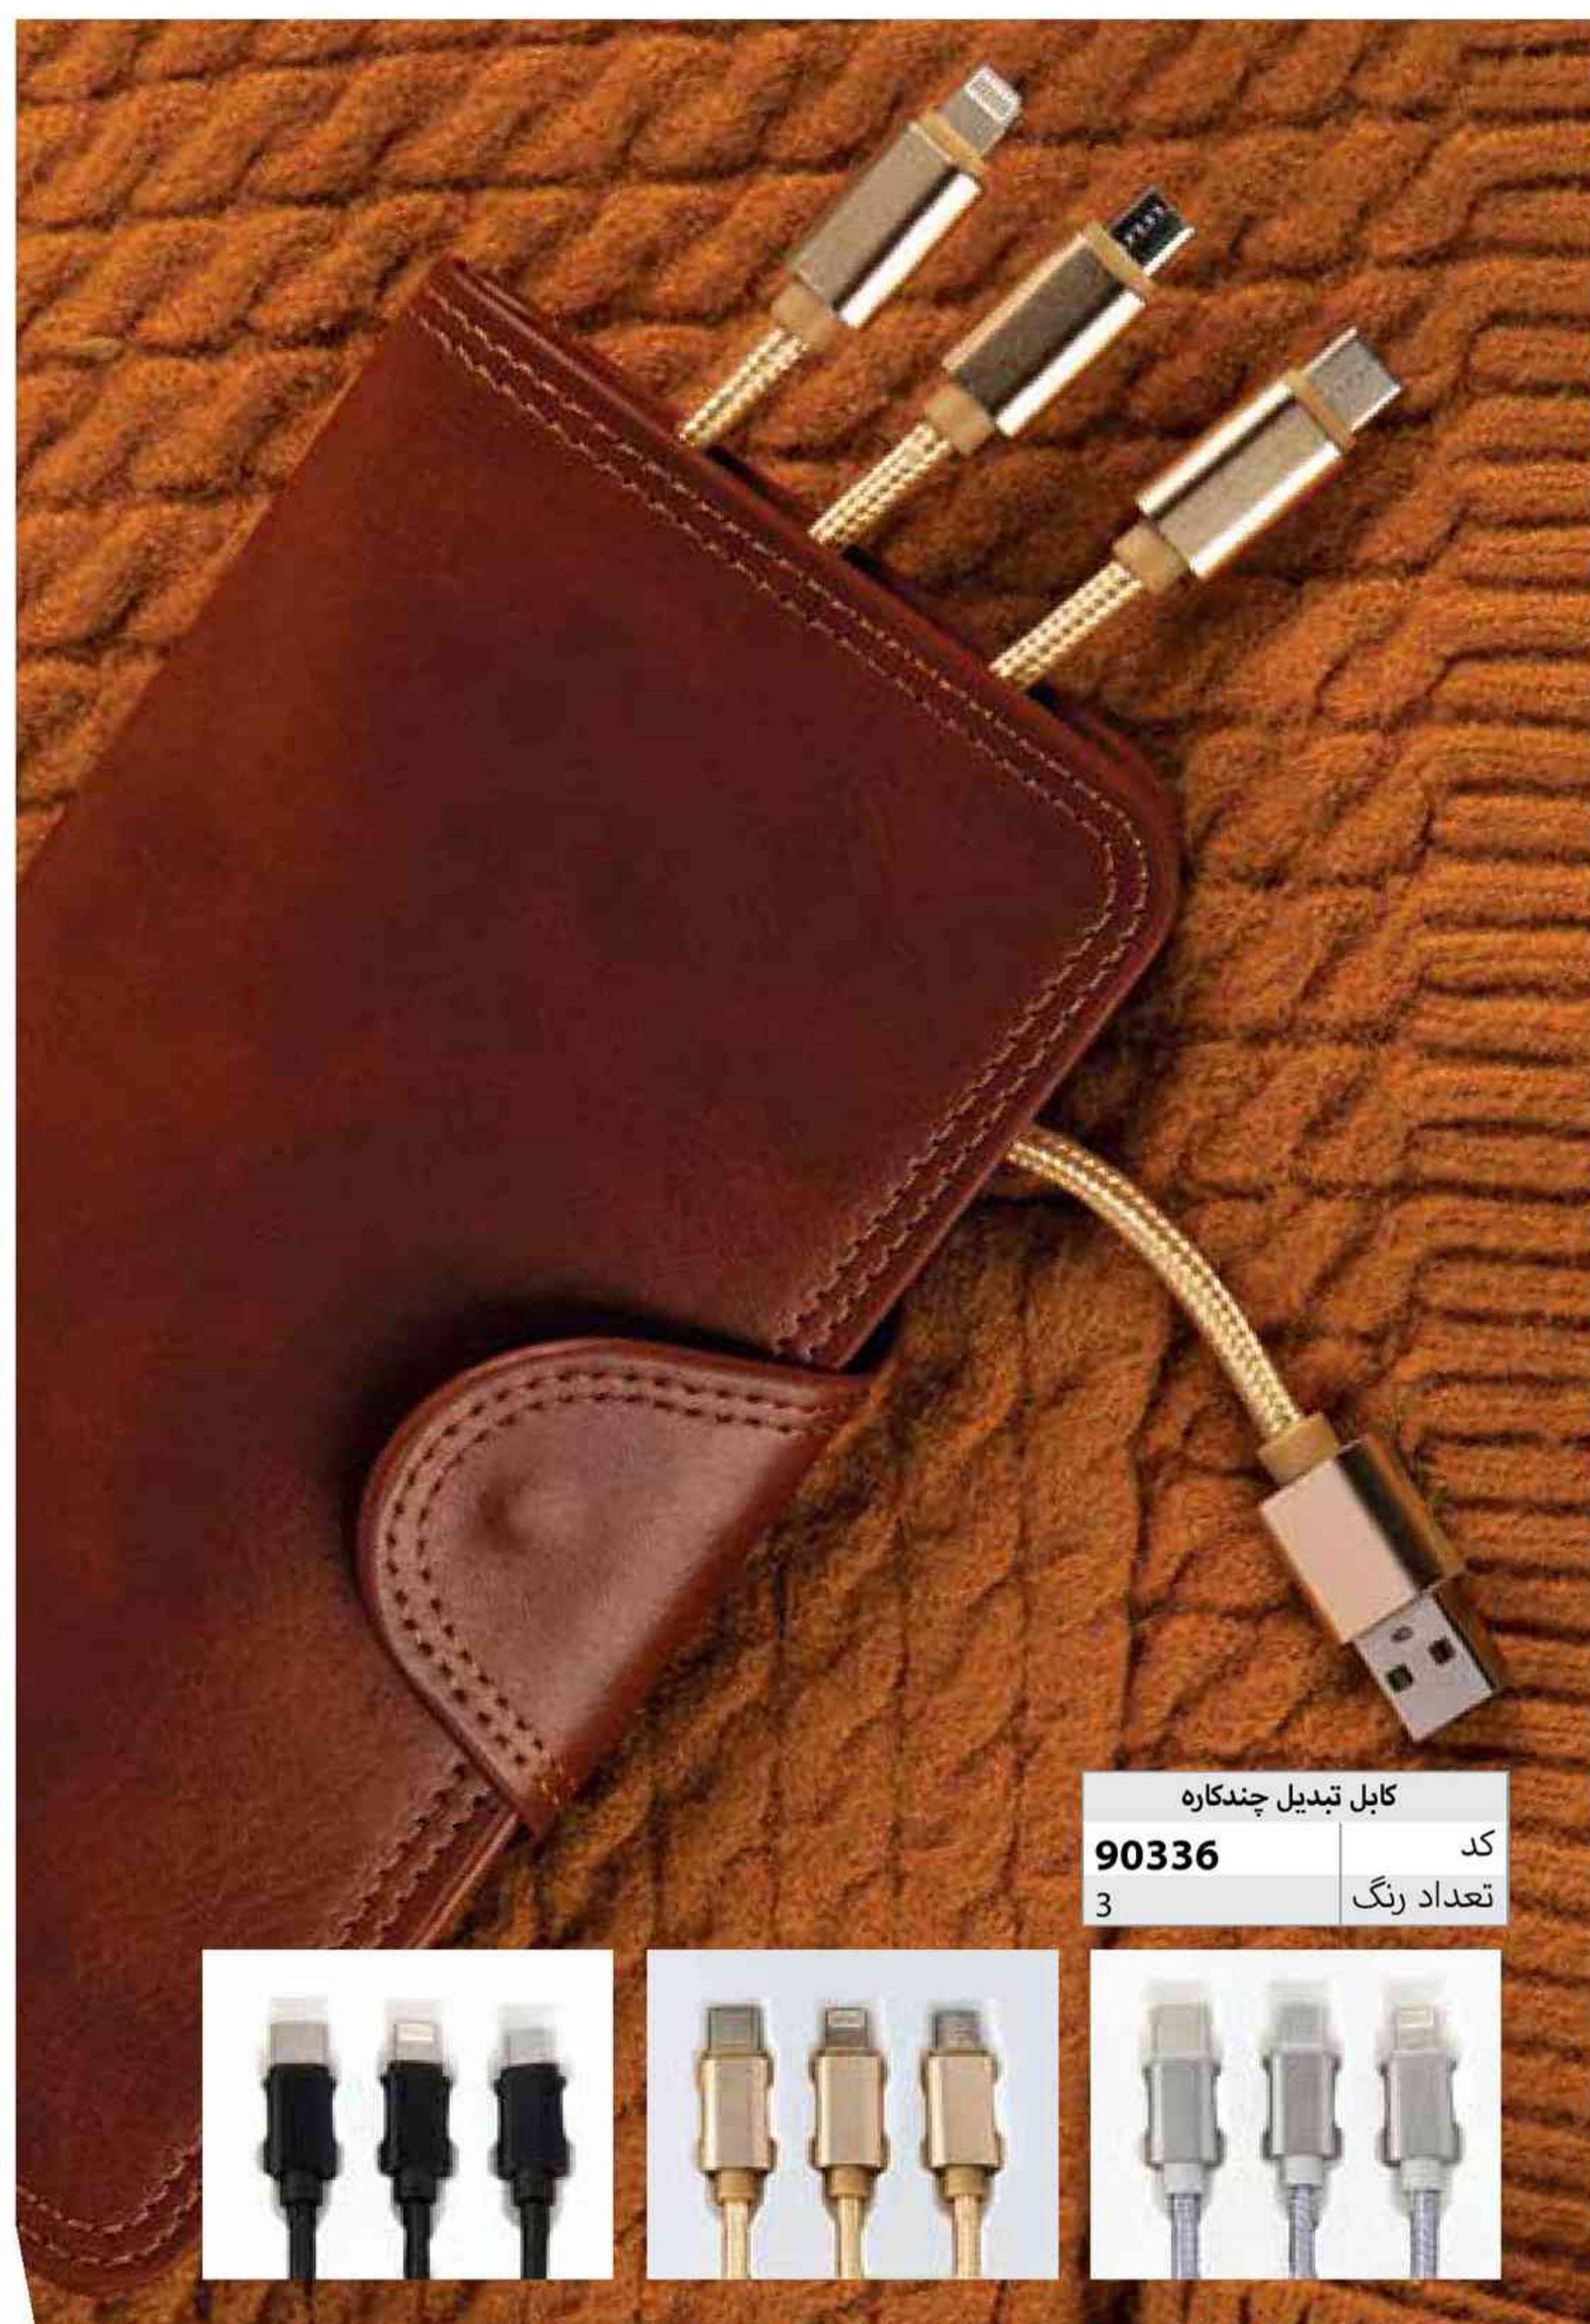

ماشین حساب

CALCULATOR