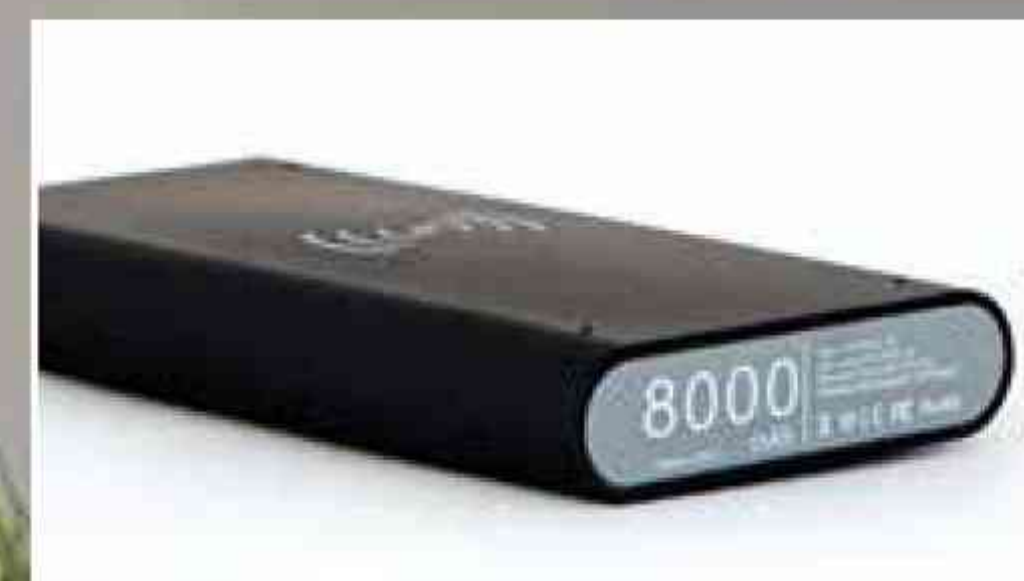

Power Bank

پاوربانک

90301	کد
3	تعداد رنگ
8000 mAh	ظرفیت

90304	کد
2	تعداد رنگ
6000 mAh	ظرفیت

90303	کد
2	تعداد رنگ
6000 mAh	ظرفیت

پاوربانک وایرلس

Wireless Power Bank

90306	کد
2	تعداد رنگ
8000 mAh	ظرفیت