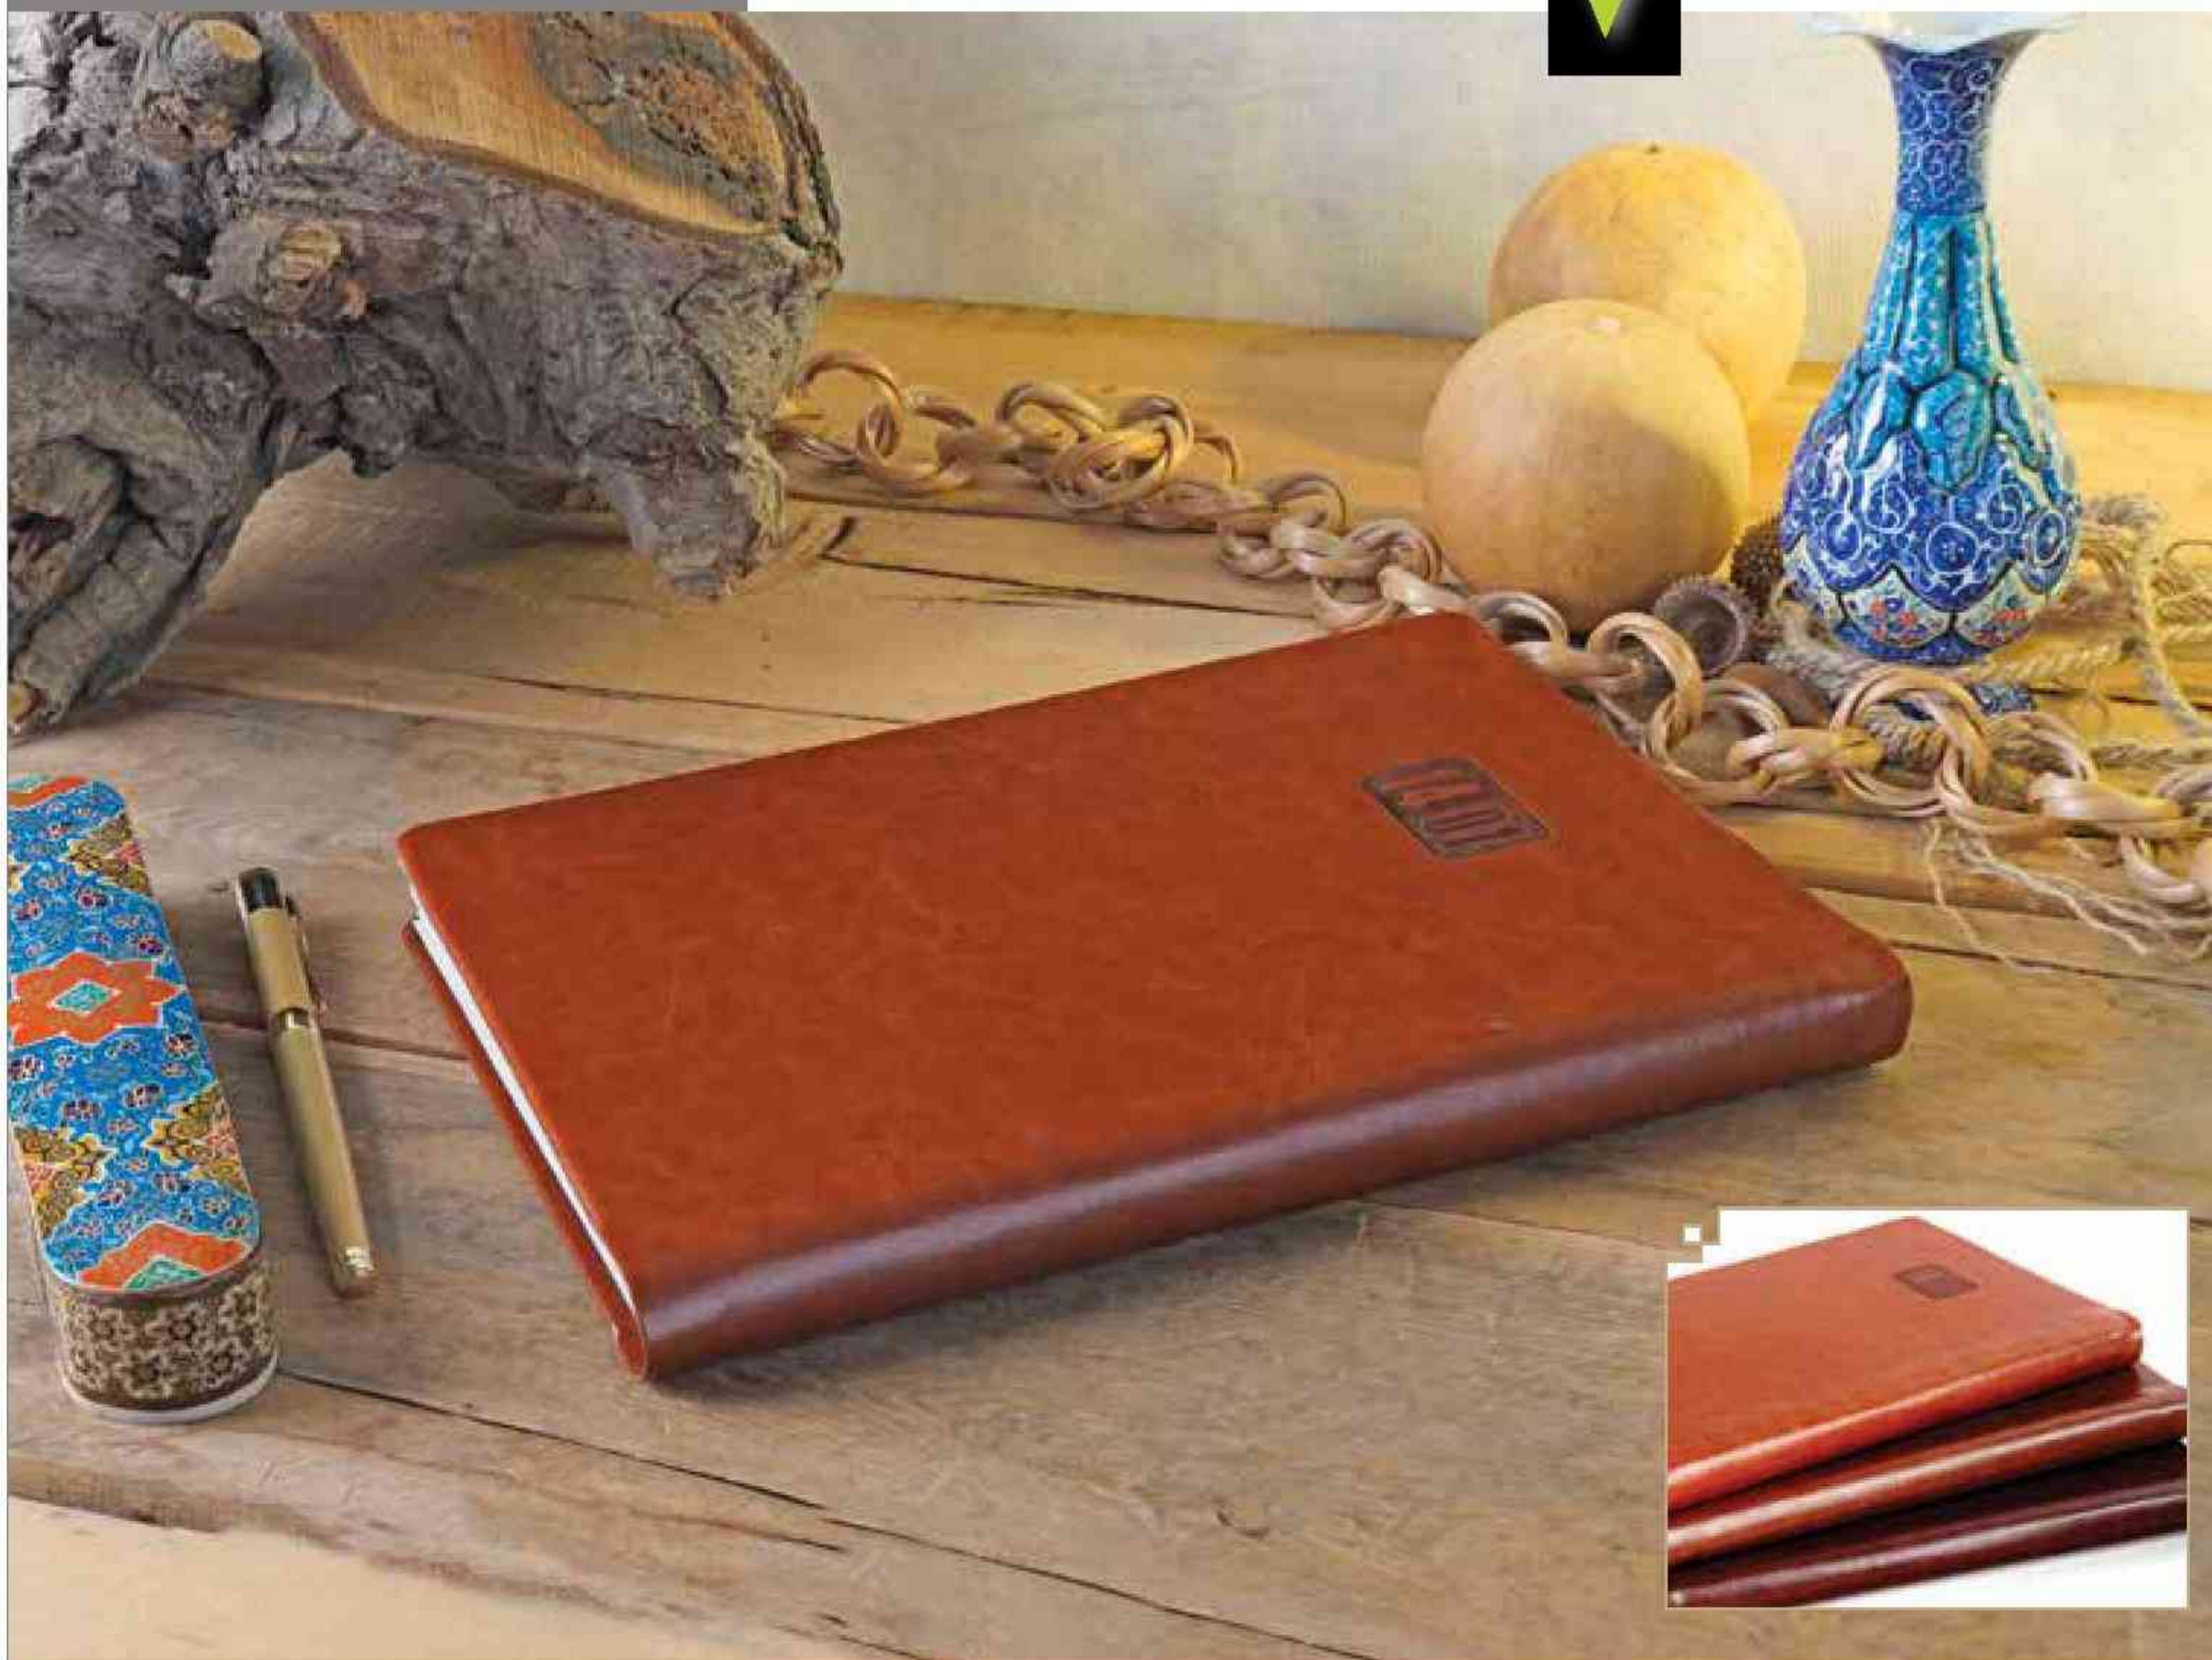

۲۹ | شنبه ۱۳۹۷ | 2021/April/18/Sunday
شماره ۱۳۹۷ / ۱۵ / رمضان / ۱۳۹۷

سالنامه وزیری ترمو فنی

Code: 11701

ابعاد (mm) 240×180×20

تعداد رنگ 3

۲۱ فرم کاغذ سفید

داخله