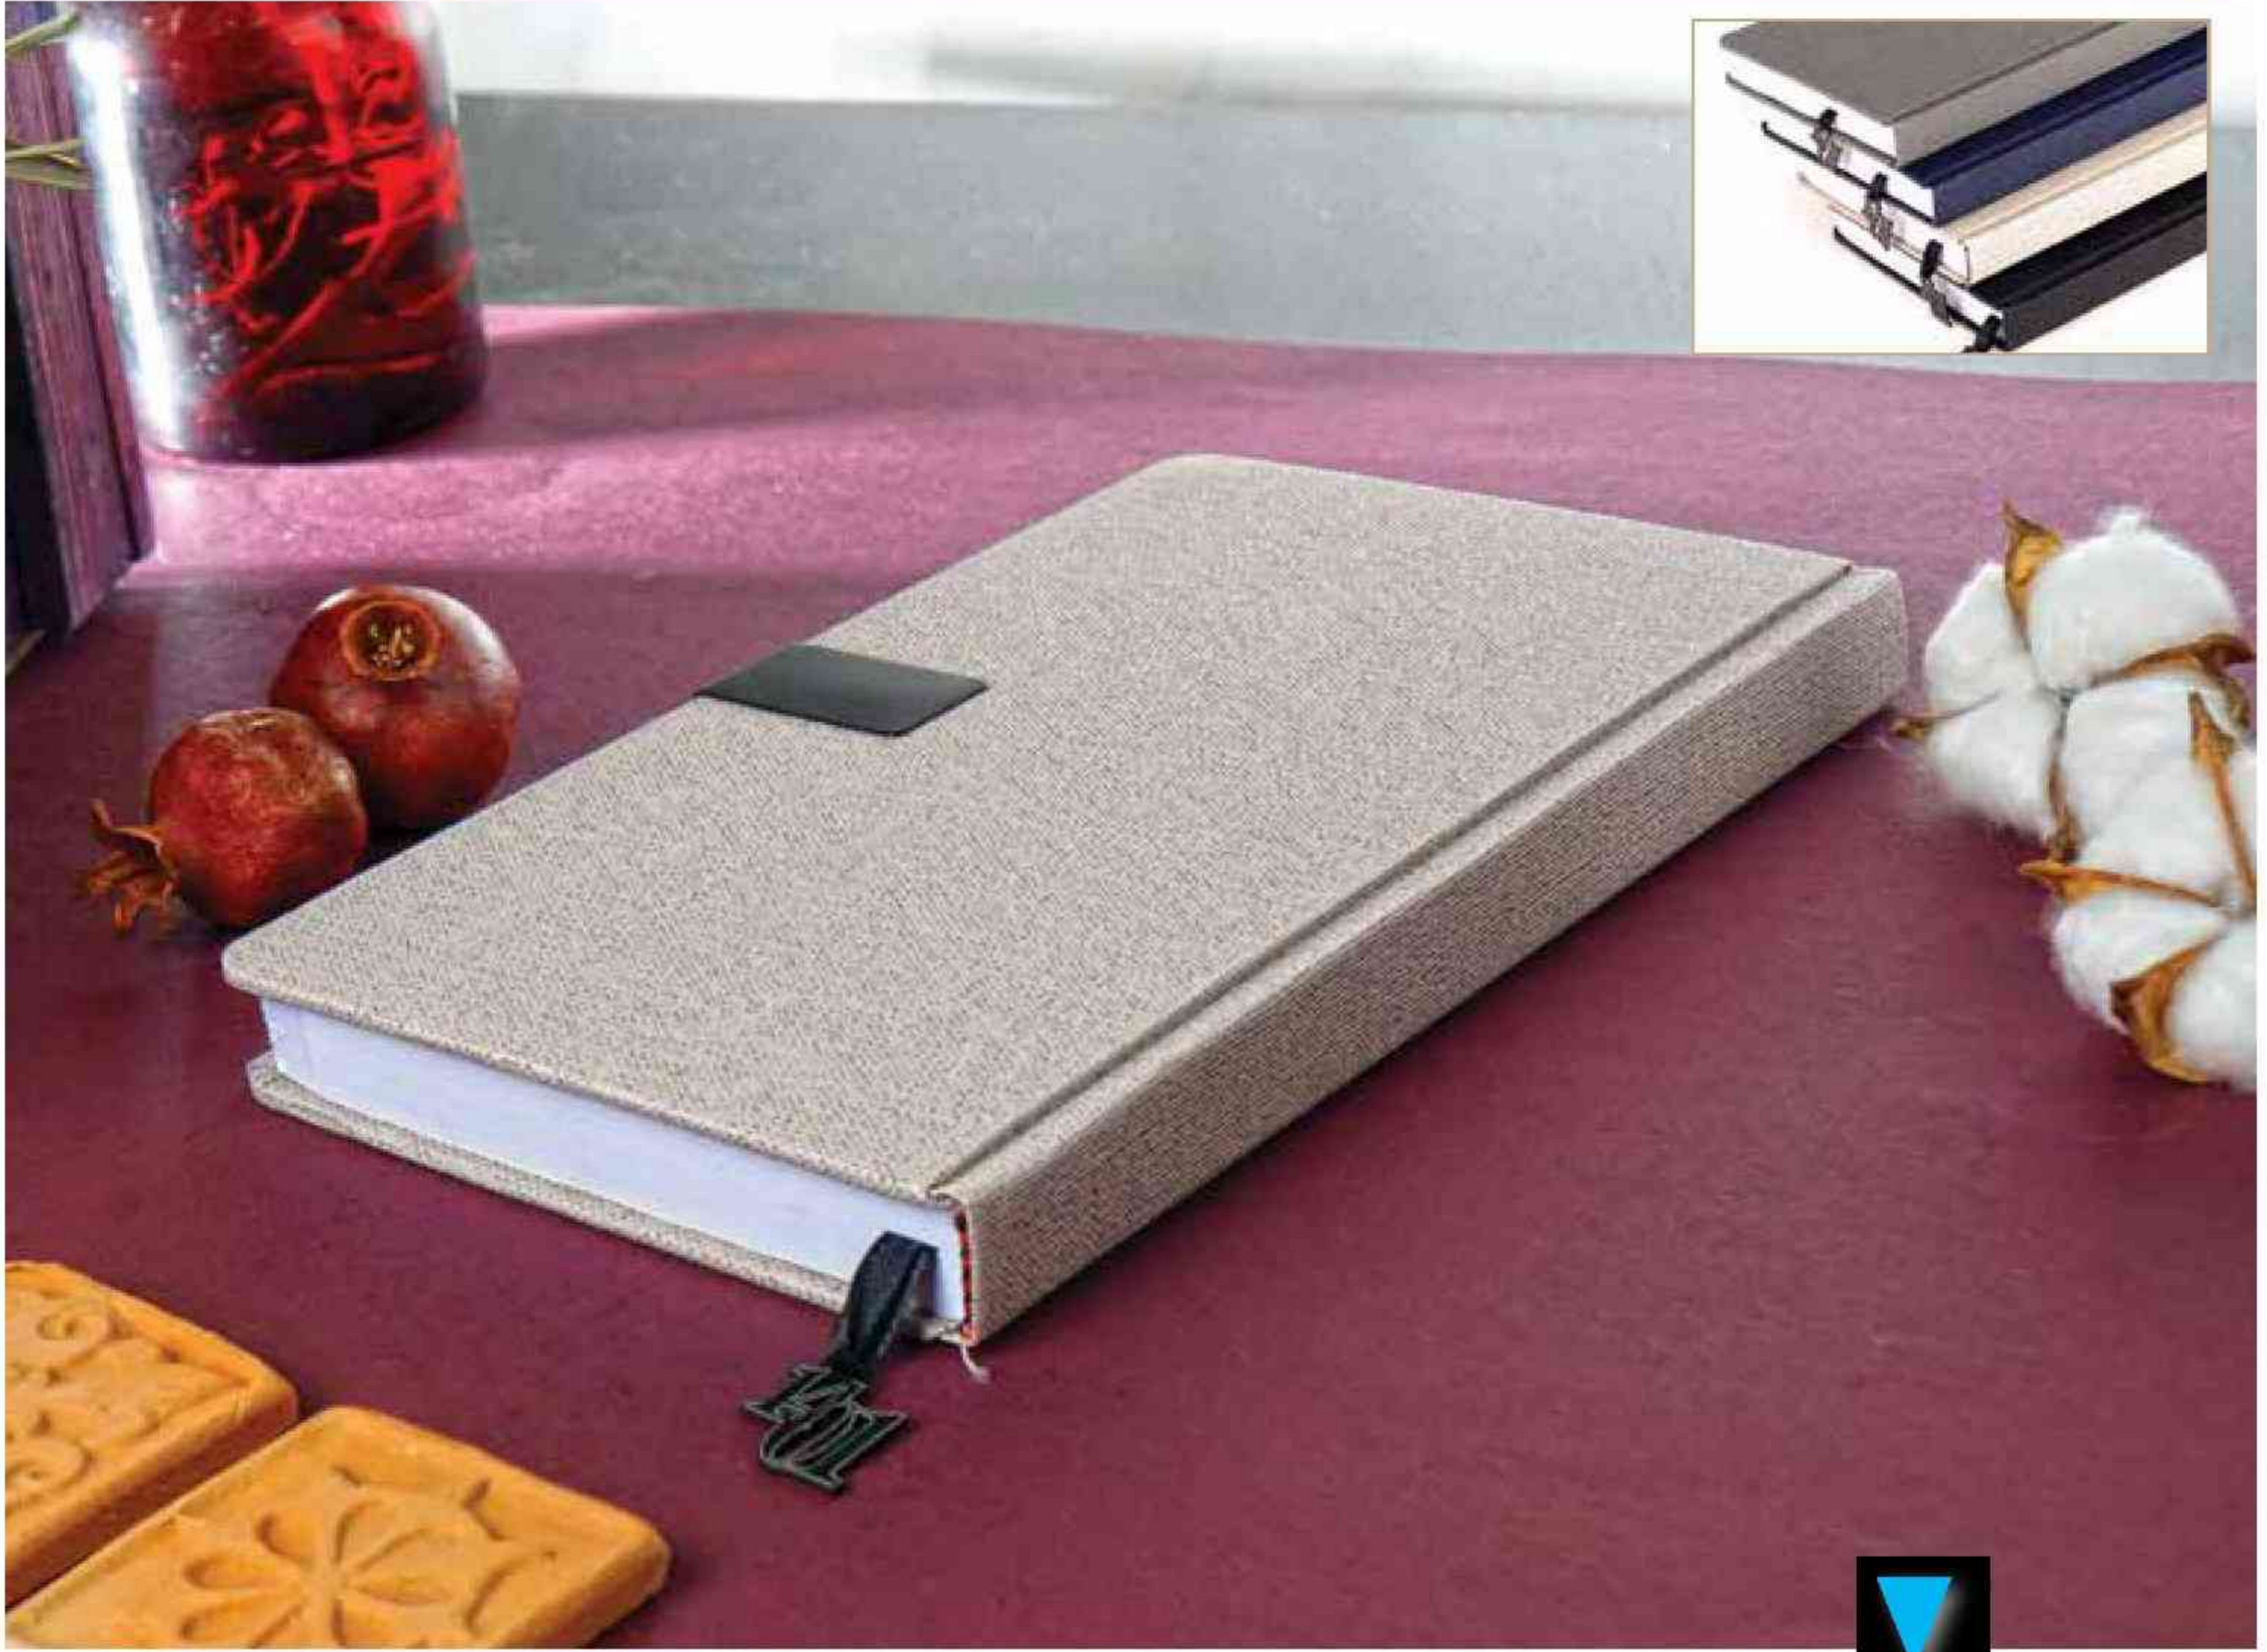

سالنامه اروپایی گالینگور رنگی Code: 11616

215×130×20

ابعاد (mm)

4

تعداد رنگ

۲۱ فرم کاغذ سفید

داخله