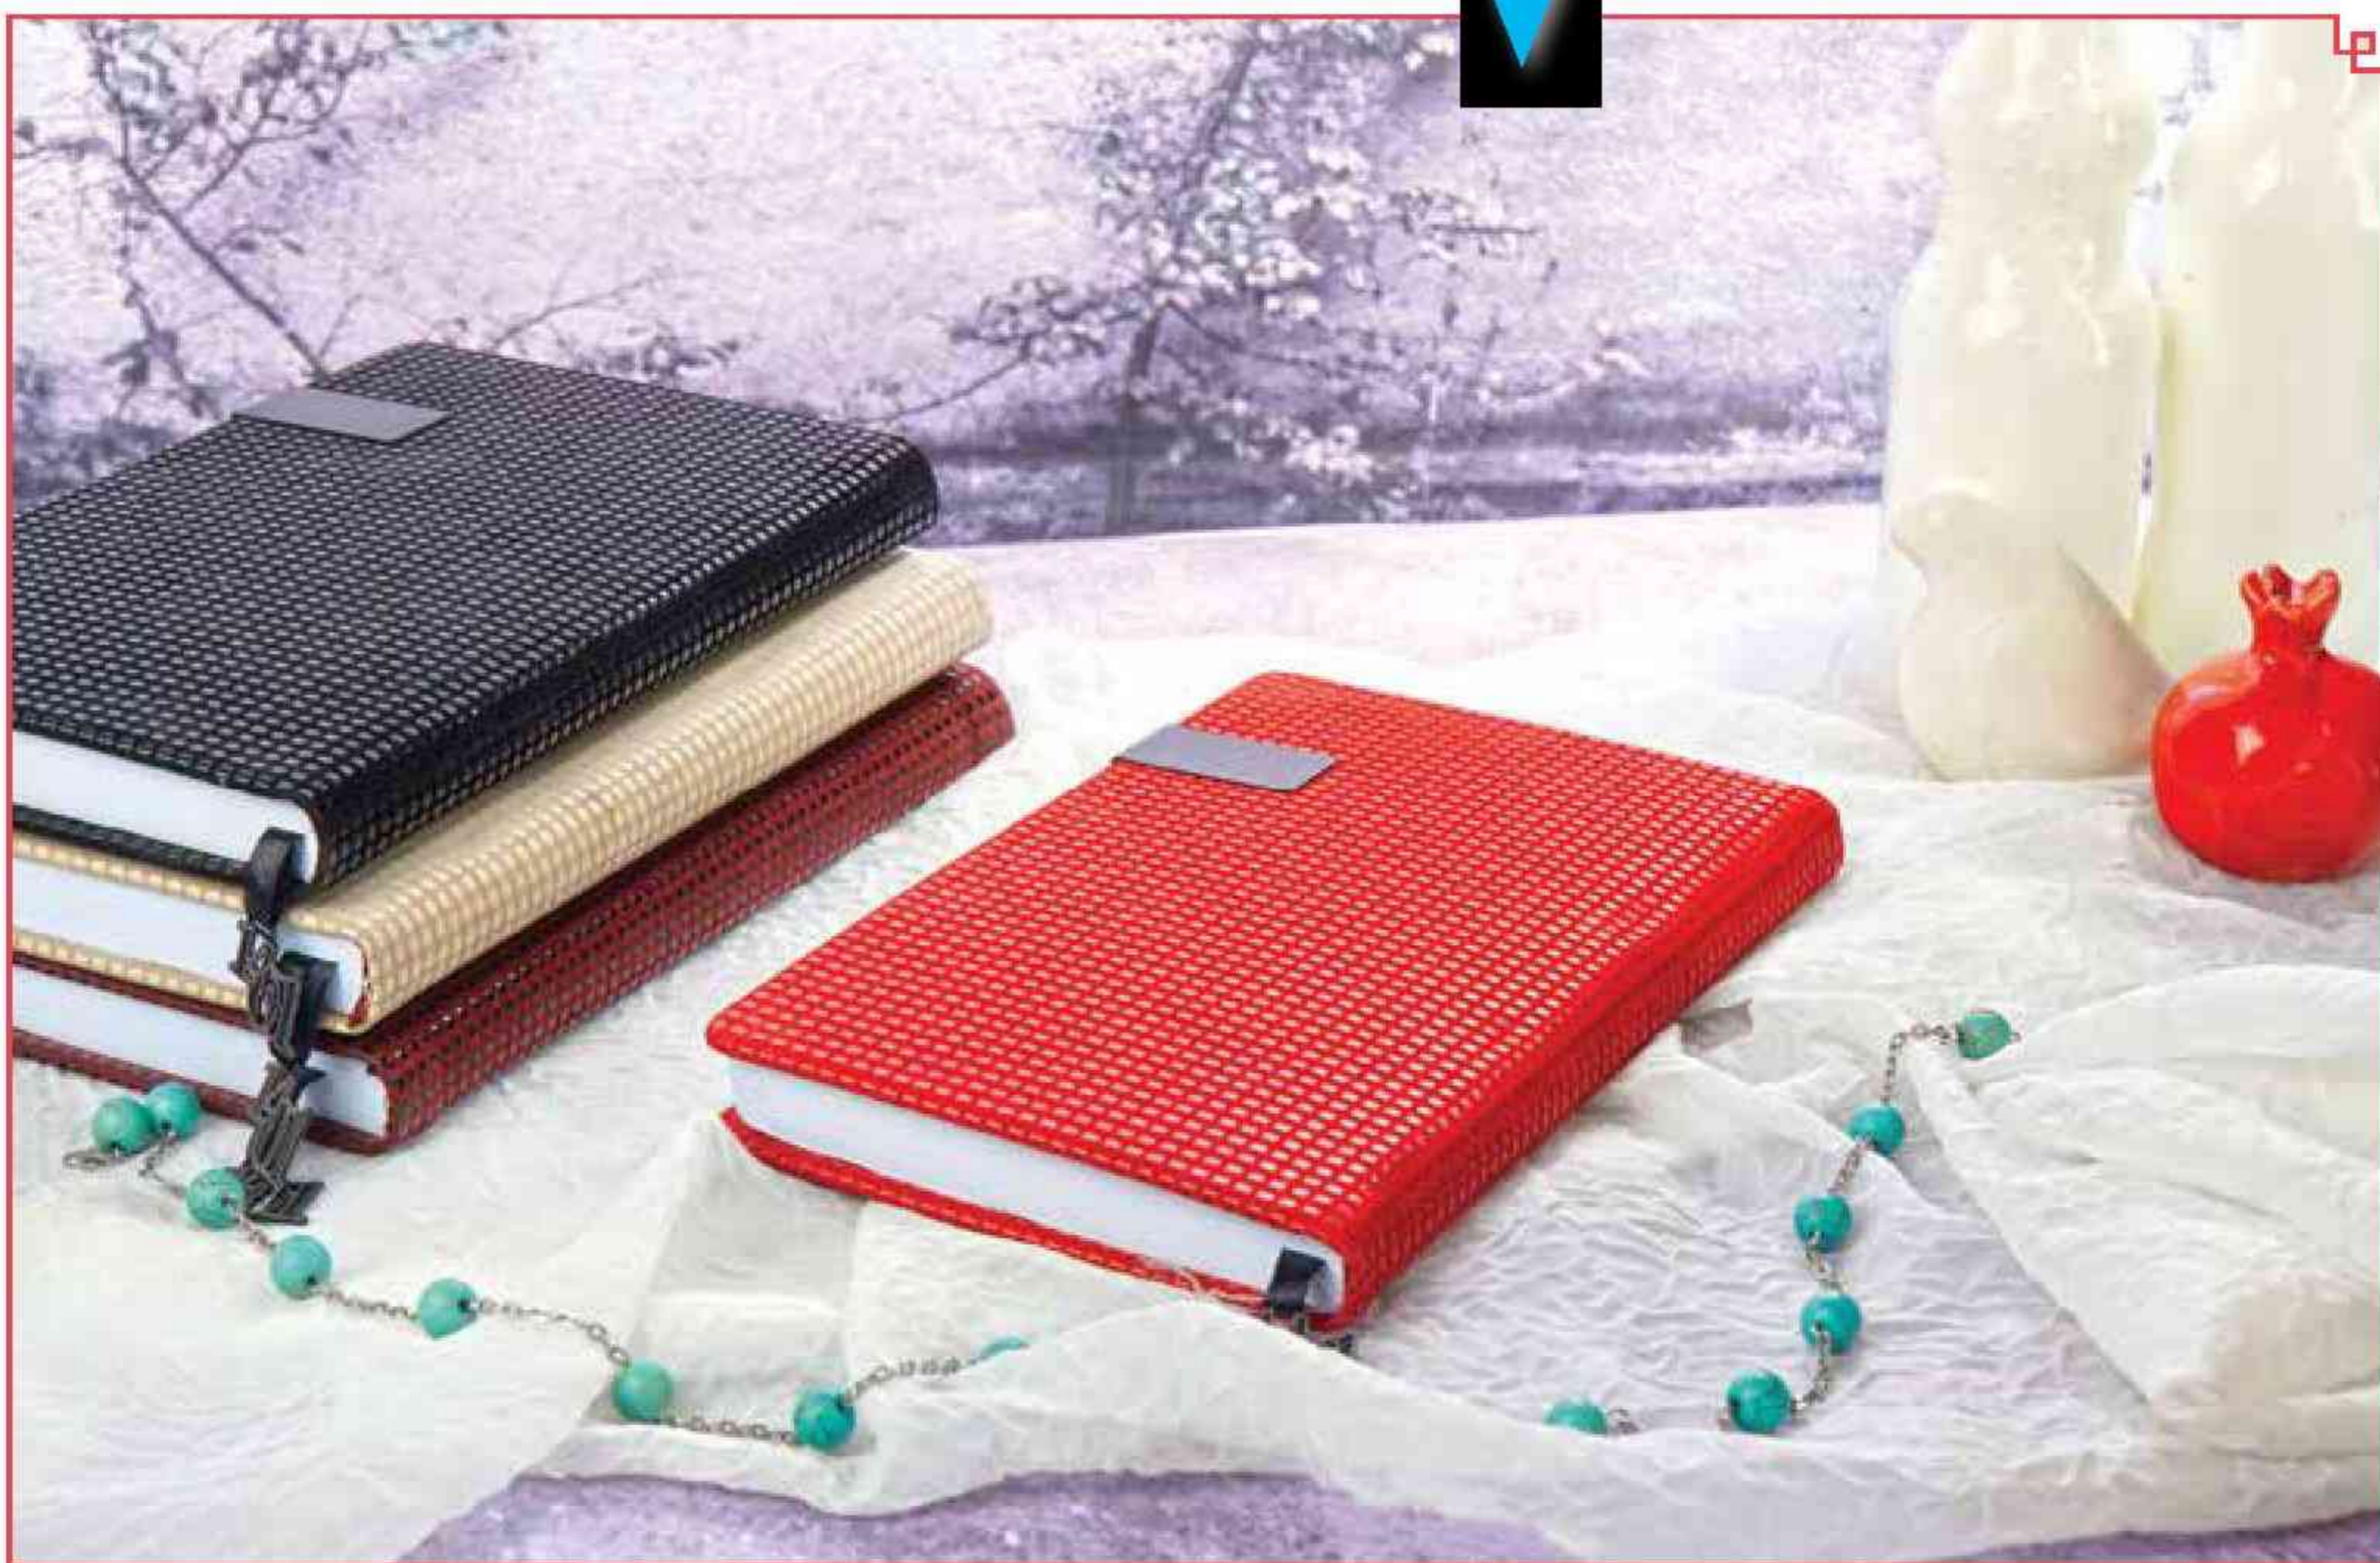

سالنامه اروپایی چرم نگین دار

Code: 11615

215×130×20

ابعاد (mm)

4

تعداد رنگ

۲۱ فرم کاغذ سفید

داخله