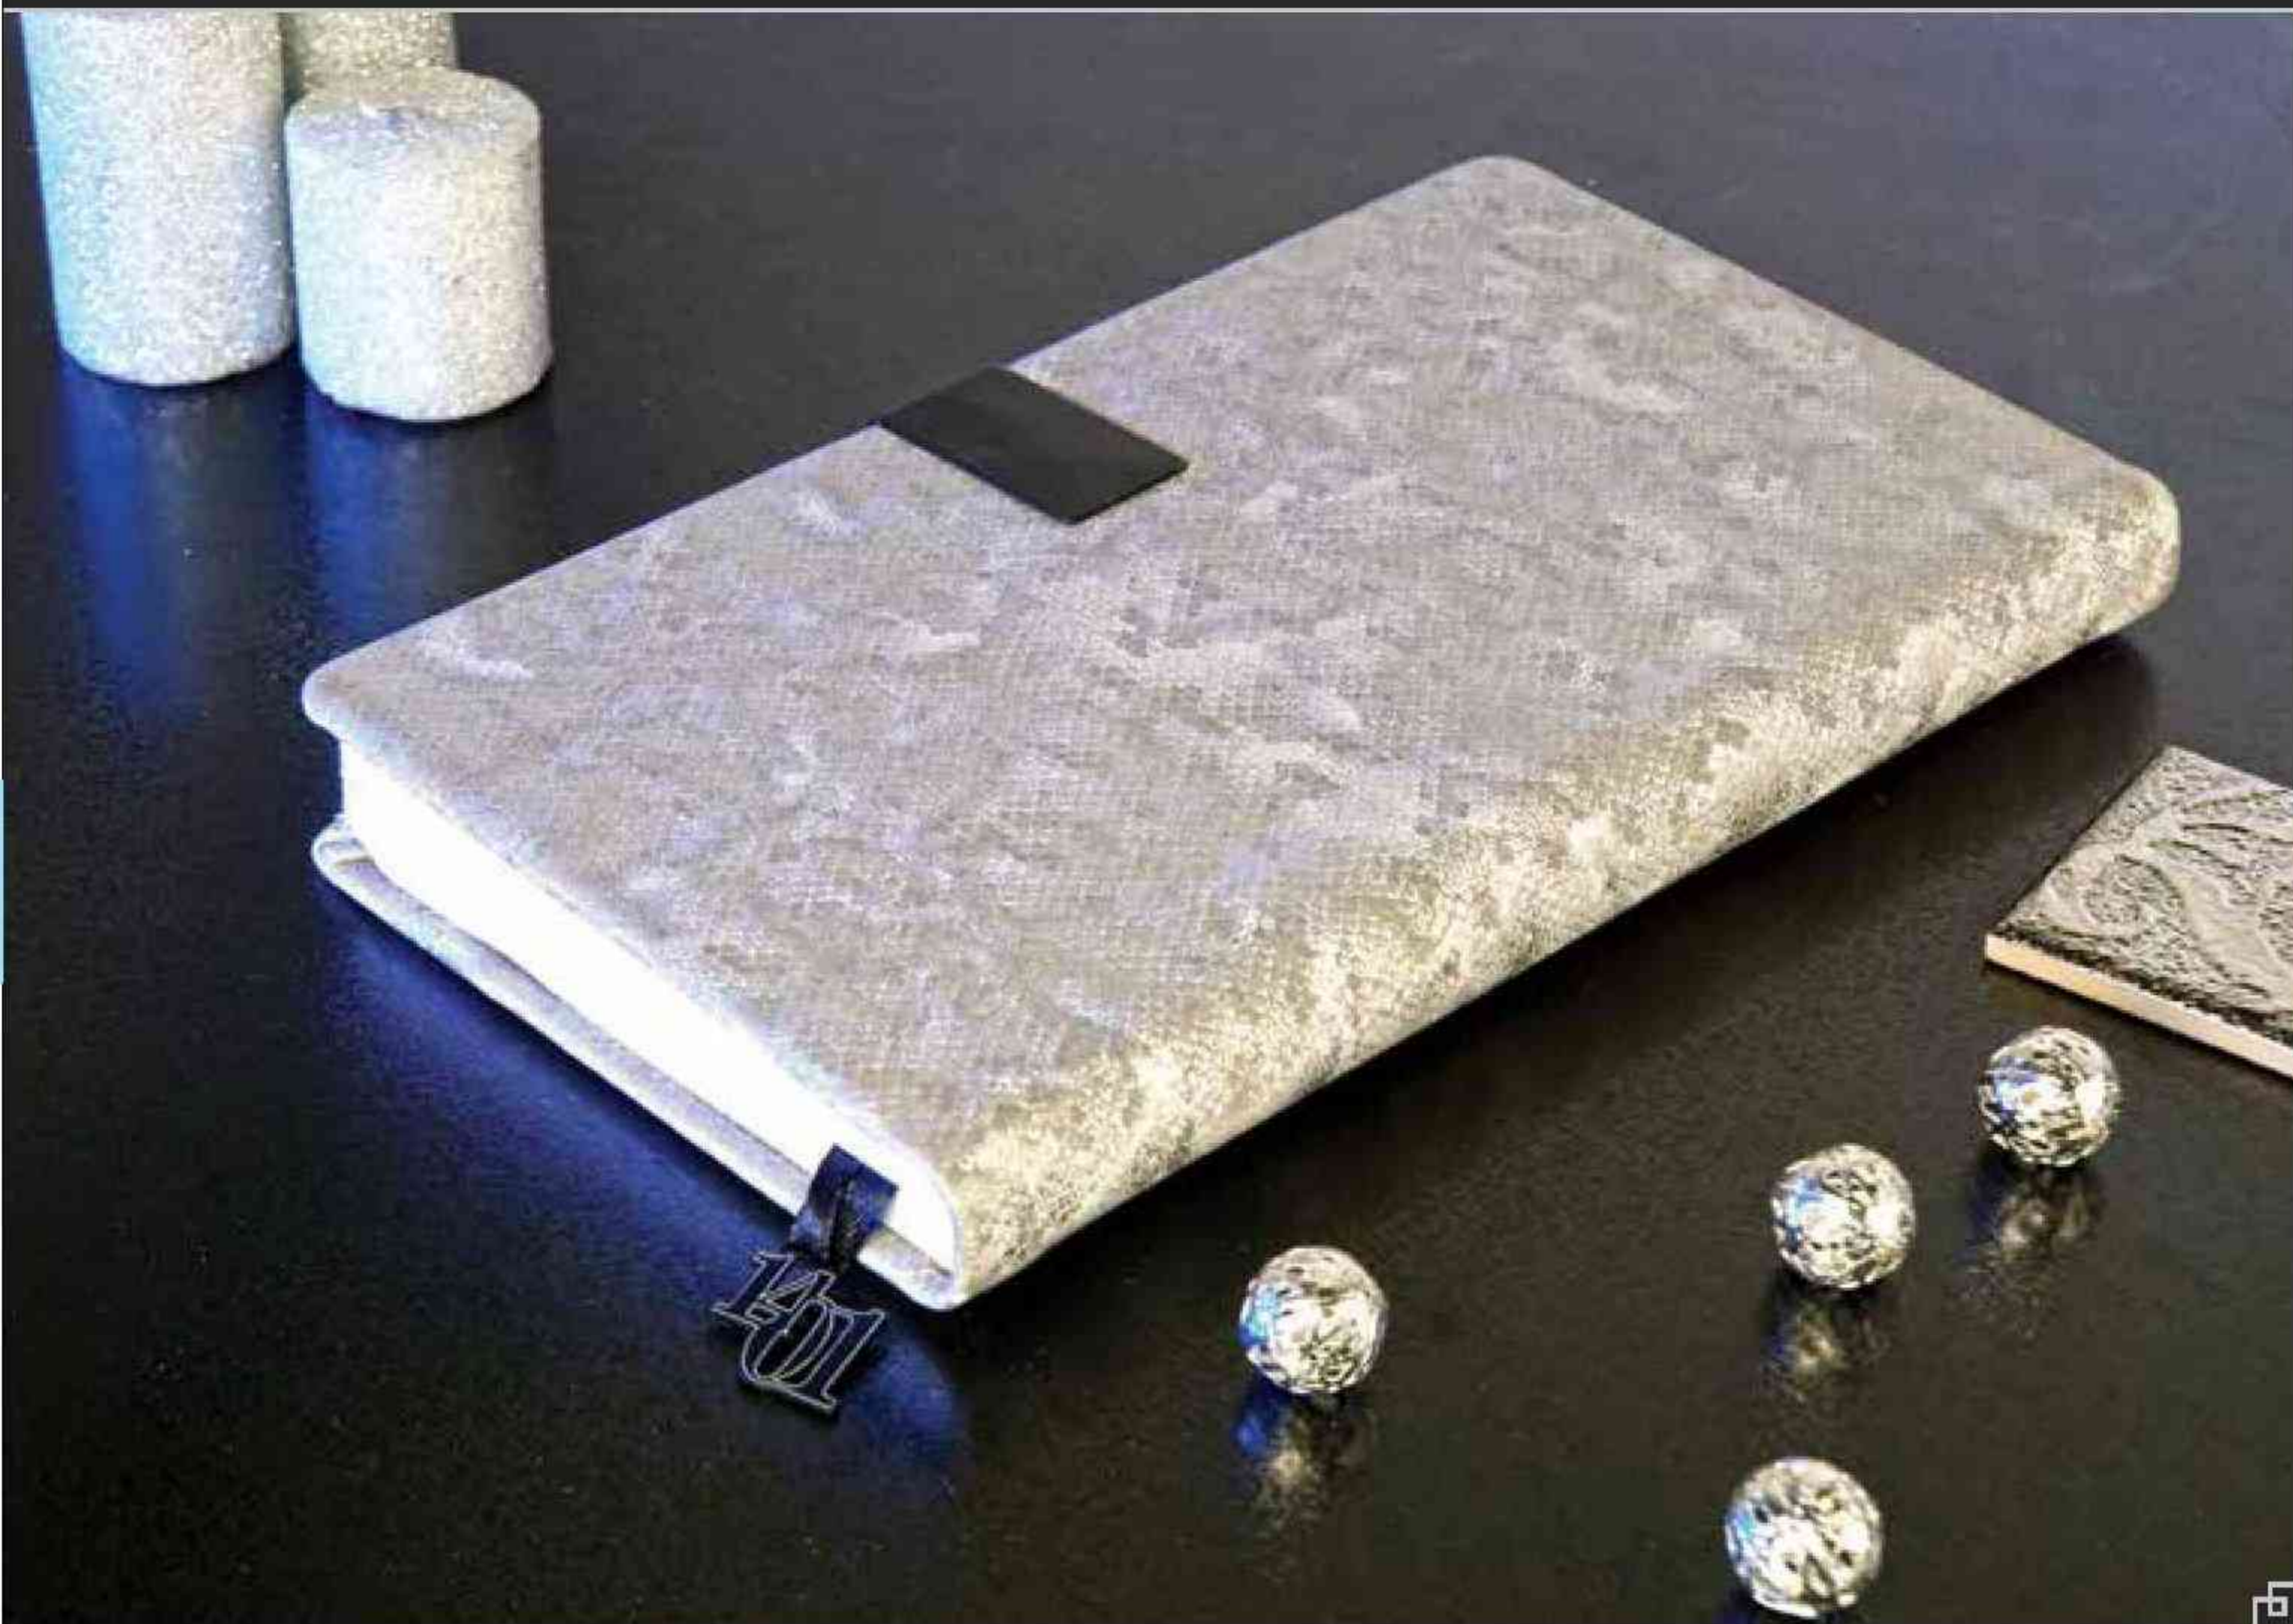

سالنامه اروپایی چرم پتینه

215×130×20

ابعاد (mm)

4

تعداد رنگ

۲۴ فرم کاغذ سفید جمعه جدا

داخله

Code: 11603