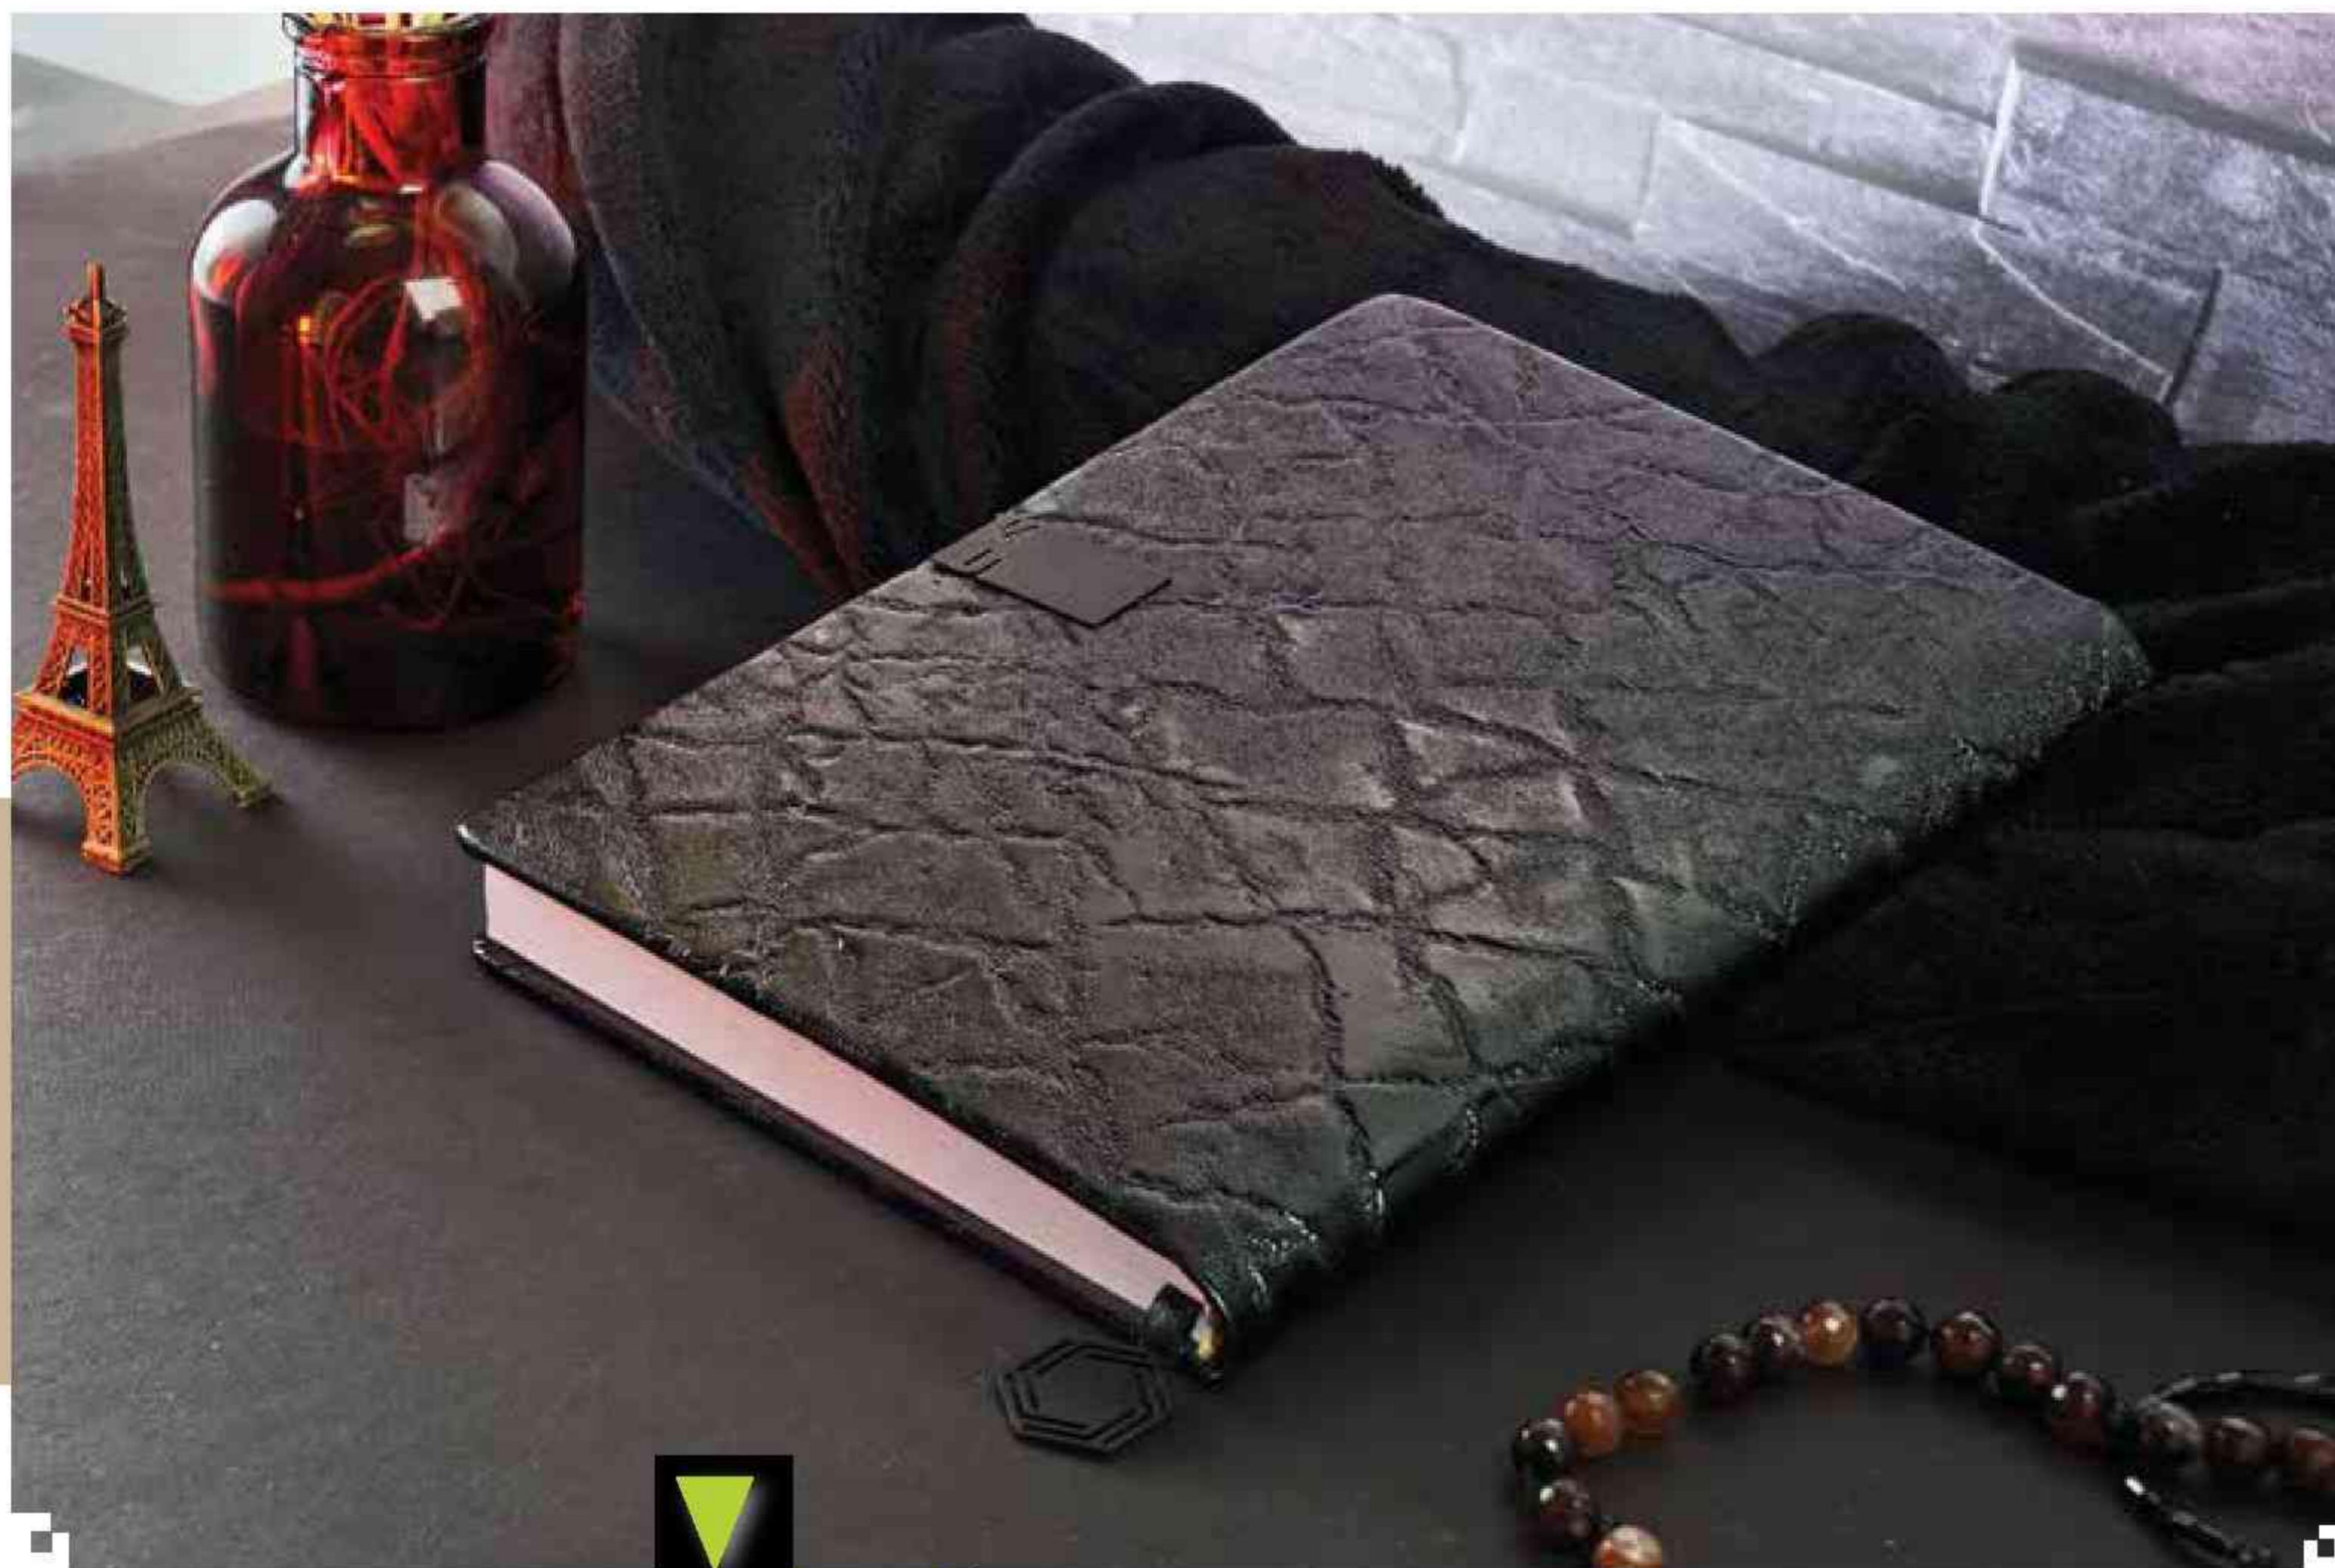

سالنامه وزیری براق چروک Code: 11407

ابعاد (mm) 240×180×20
تعداد رنگ 1
داخله ۲۴ فرم کاغذ سفید