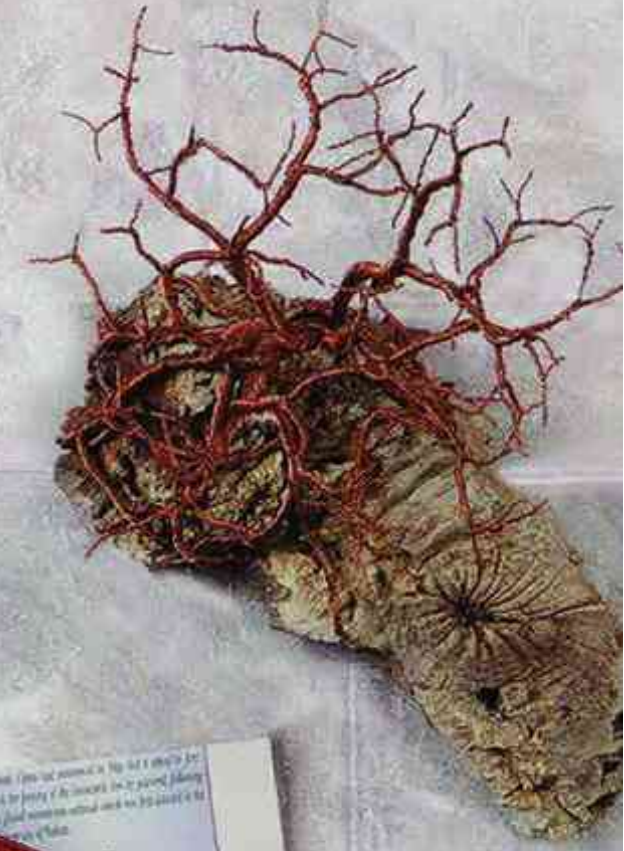

code: 0104

سررسید لوکس سهند

جلد دو تکه (ترمو و چرم)
قطع وزیری
صحافی دوخت با کیفیت تضمینی
بدرقه ۱۲۰ گرم مرغوب
مقوای جلد استاندارد ۲ میل
یک روزه (جمعه جدا)
صفحات داخلی دو رنگ
کاغذ تحریر ۷۰ گرم خارجی
۳۶۸ صفحه (۲۳ فرم)
با قابلیت چاپ داغی

code: 0105

سررسید لوکس آزاد

جلد دوتکه (ترمو و چرم)
قطع وزیری
صحافی دوخت با کیفیت تضمینی
بدرقه ۱۲۰ گرم مرغوب
مقوای جلد استاندارد ۲ میل
یک روزه (جمعه مشترک)
صفحات داخلی دو رنگ
تحریر ۷۰ گرم خارجی
۳۲۰ صفحه (۲۰ فرم)
با قابلیت چاپ داغی

5-1

5-2

5-3