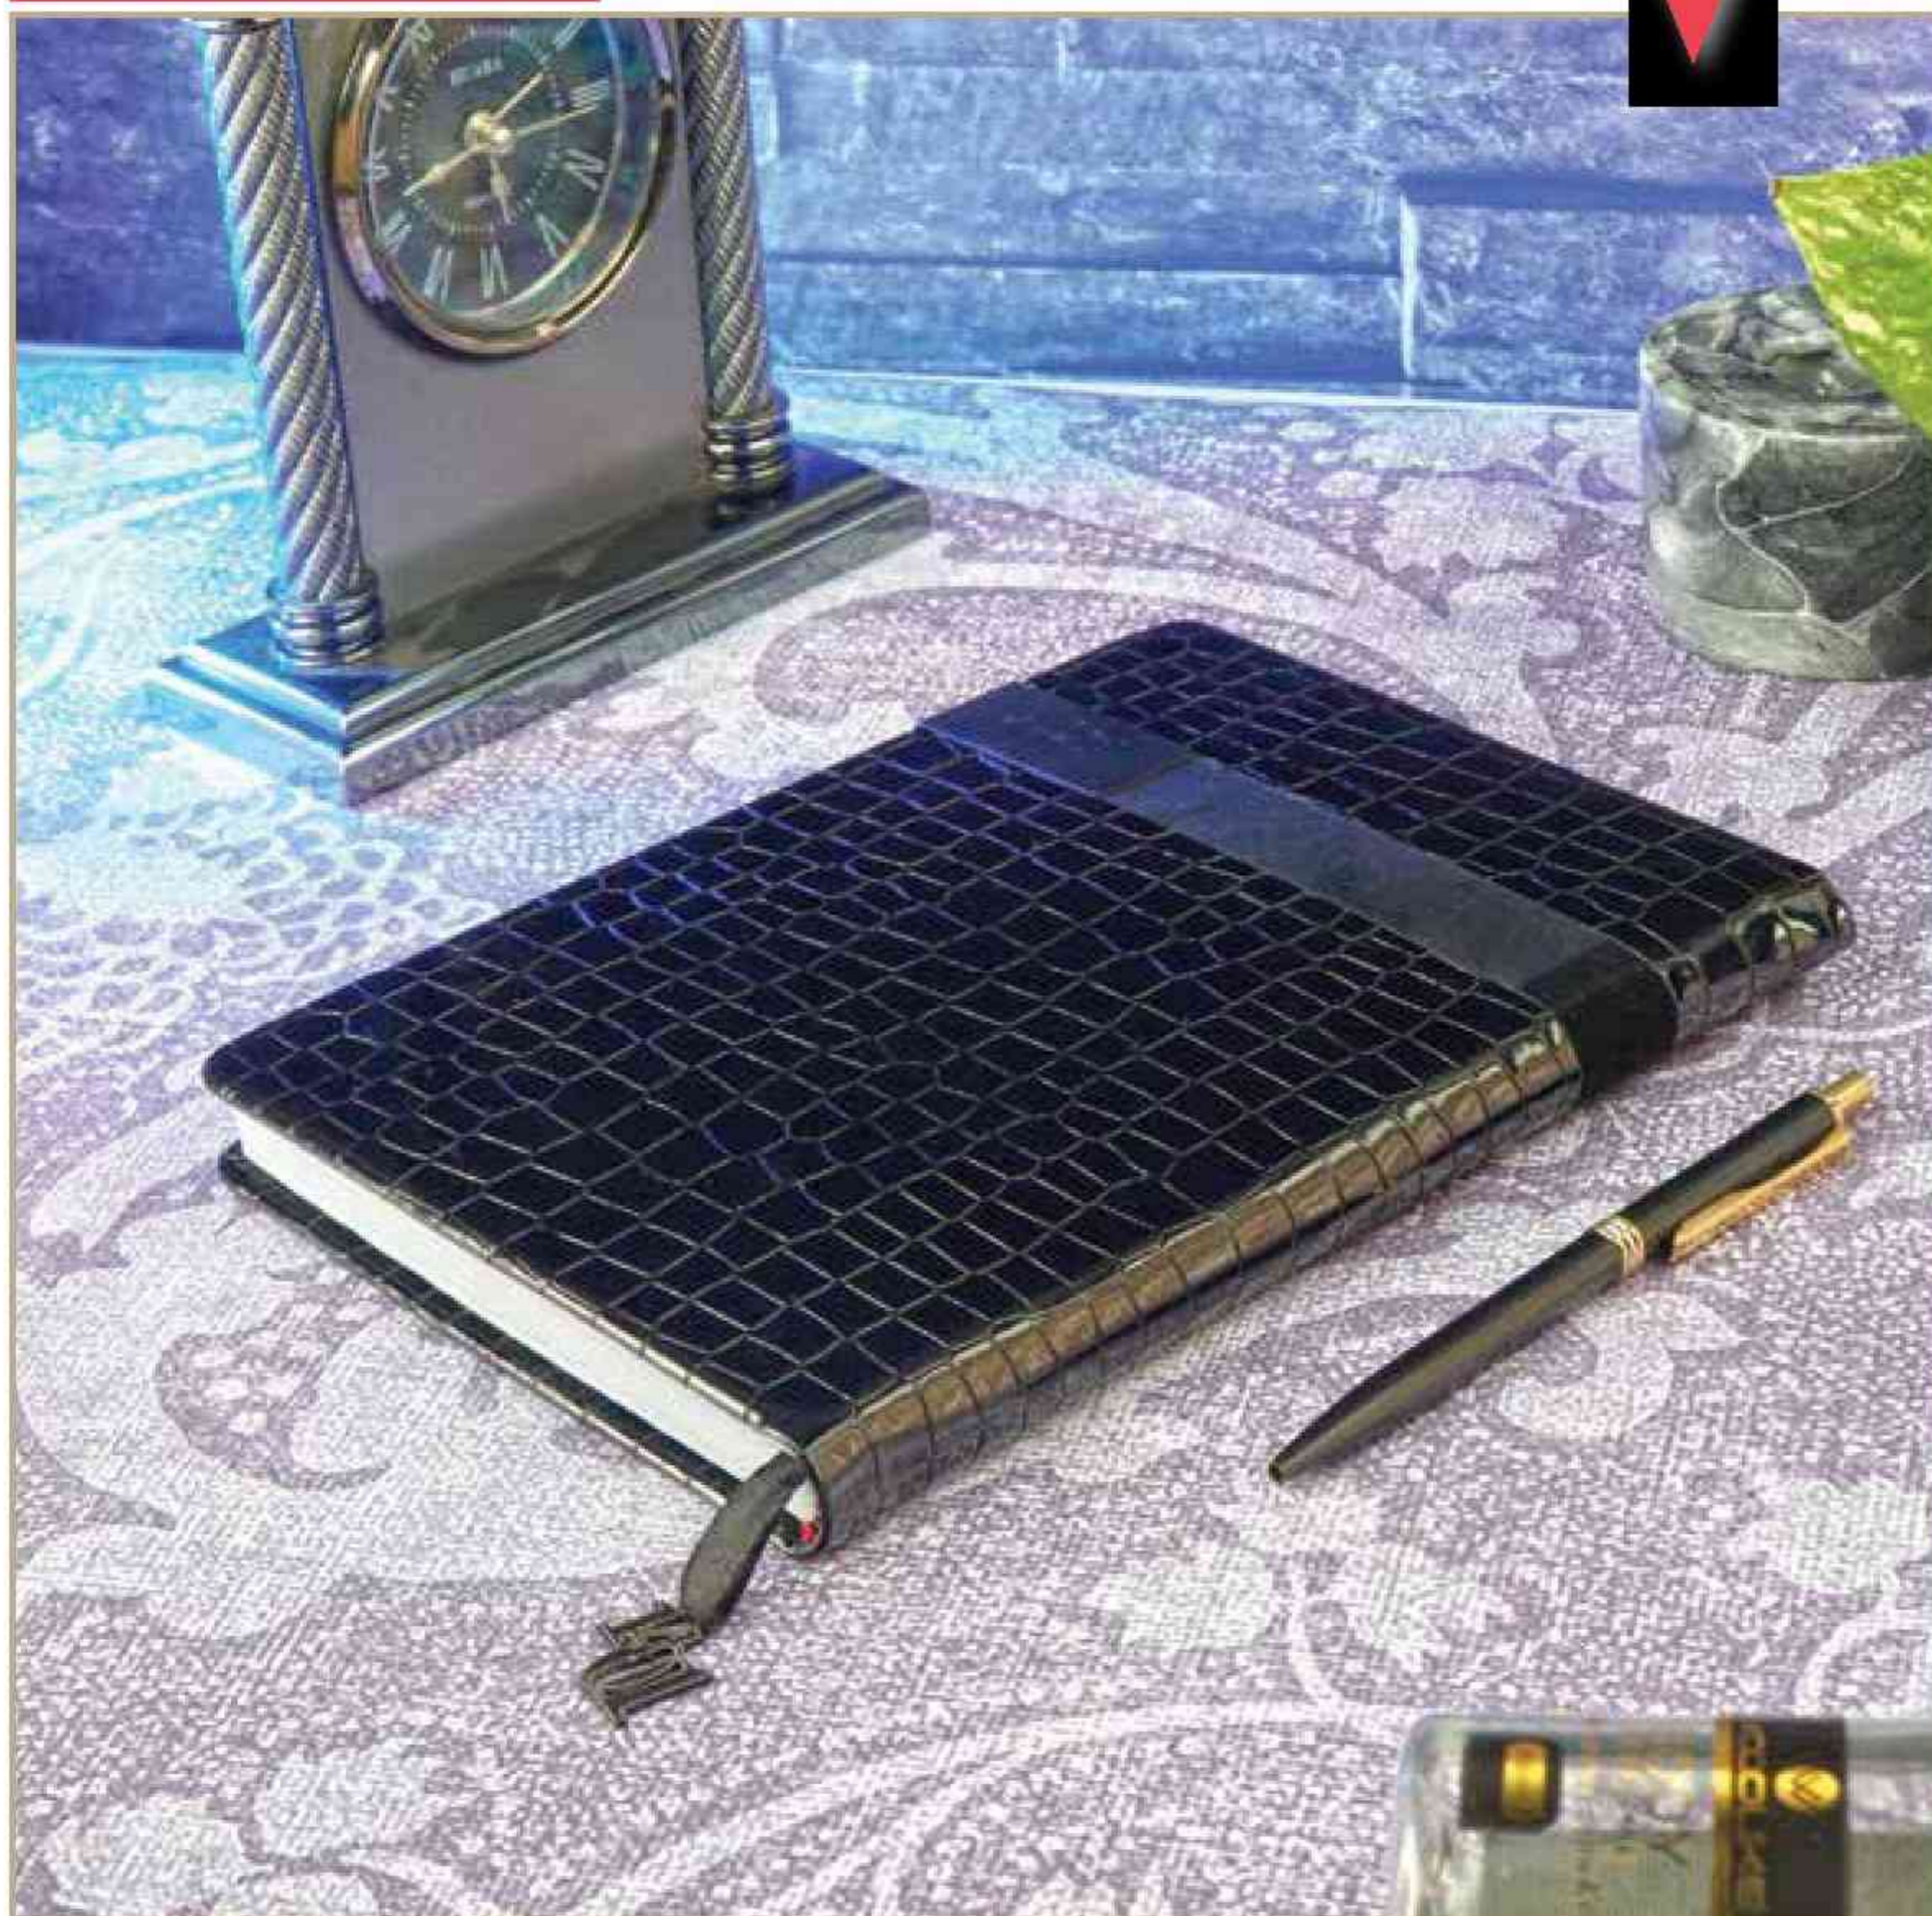

سالنامه رقی براق و جیر

Code: 11504

ابعاد (mm) 220×150×20
داخله ۲۱ فرم کاغذ سفید