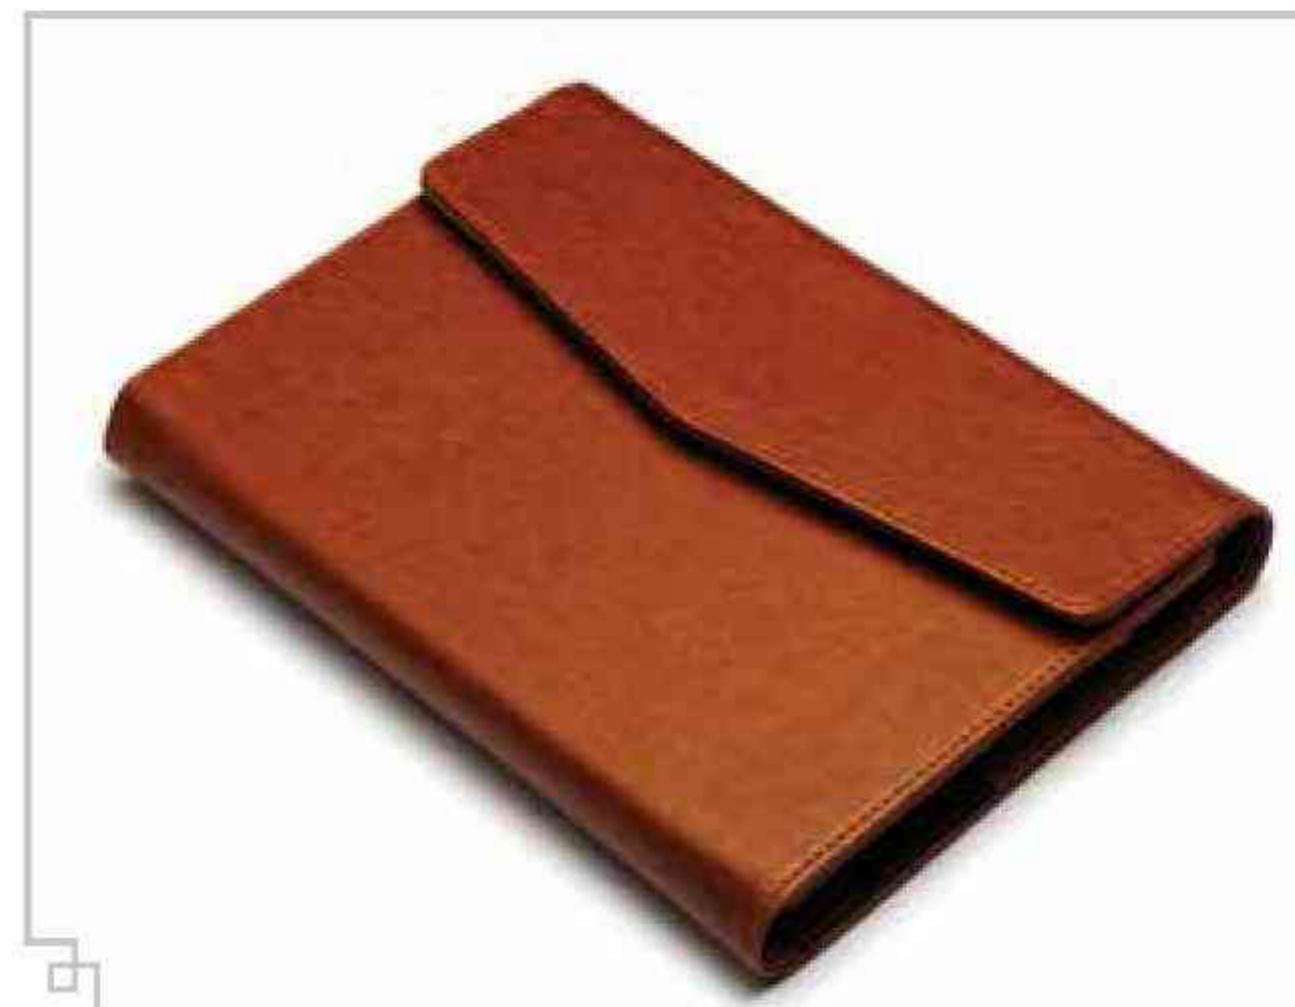

سالنامه کیفی Code: 11305

275×205×40 (mm) کیف سالنامه ترمو
سالنامه ۲۱ فرمی کاغذ سفید

سالنامه حافظ Code: 11401

240×170×25
۲۴ فرم با چاپ ۴ رنگ

ابعاد (mm)
داخله

سالنامه حافظ برجسته code: 11402

ابعاد (mm) 240×170×30
داخله ۲۴ فرم با چاپ ۴ رنگ