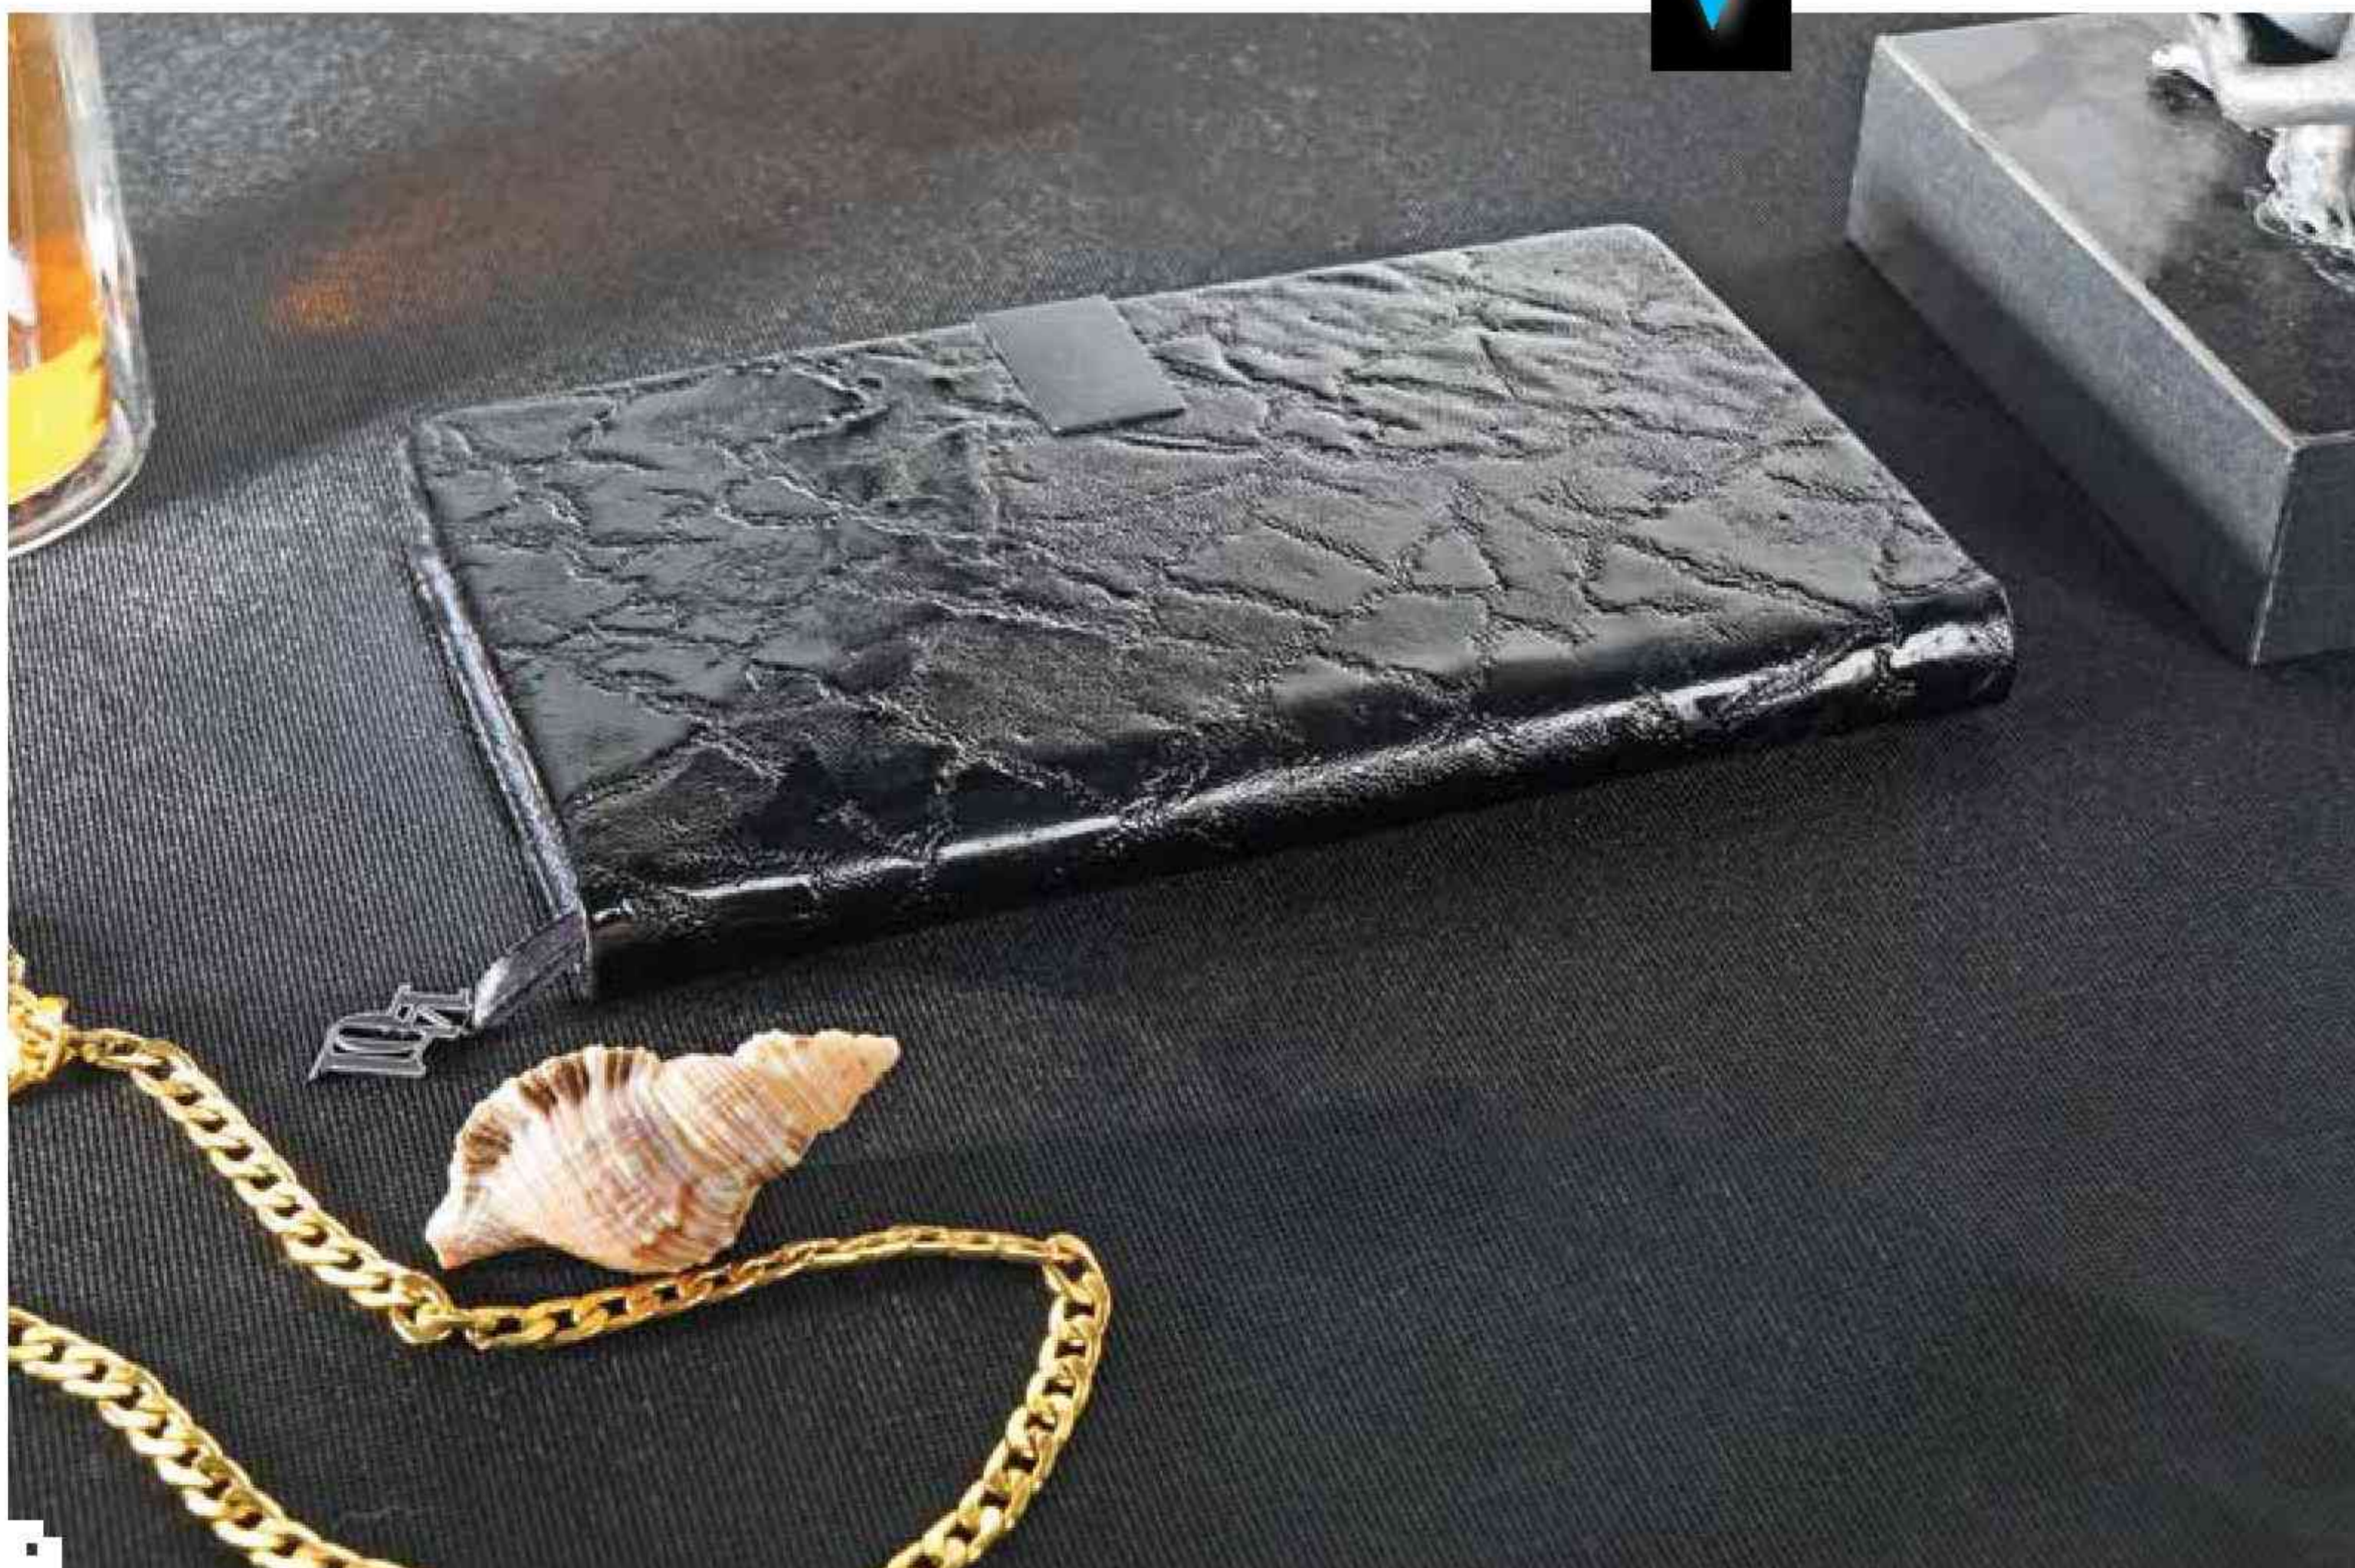

سالنامه اروپایی چرم براق چروک

Code: 11612

ابعاد (mm) 215×130×20
تعداد رنگ 1
داخله ۲۱ فرم کاغذ سفید