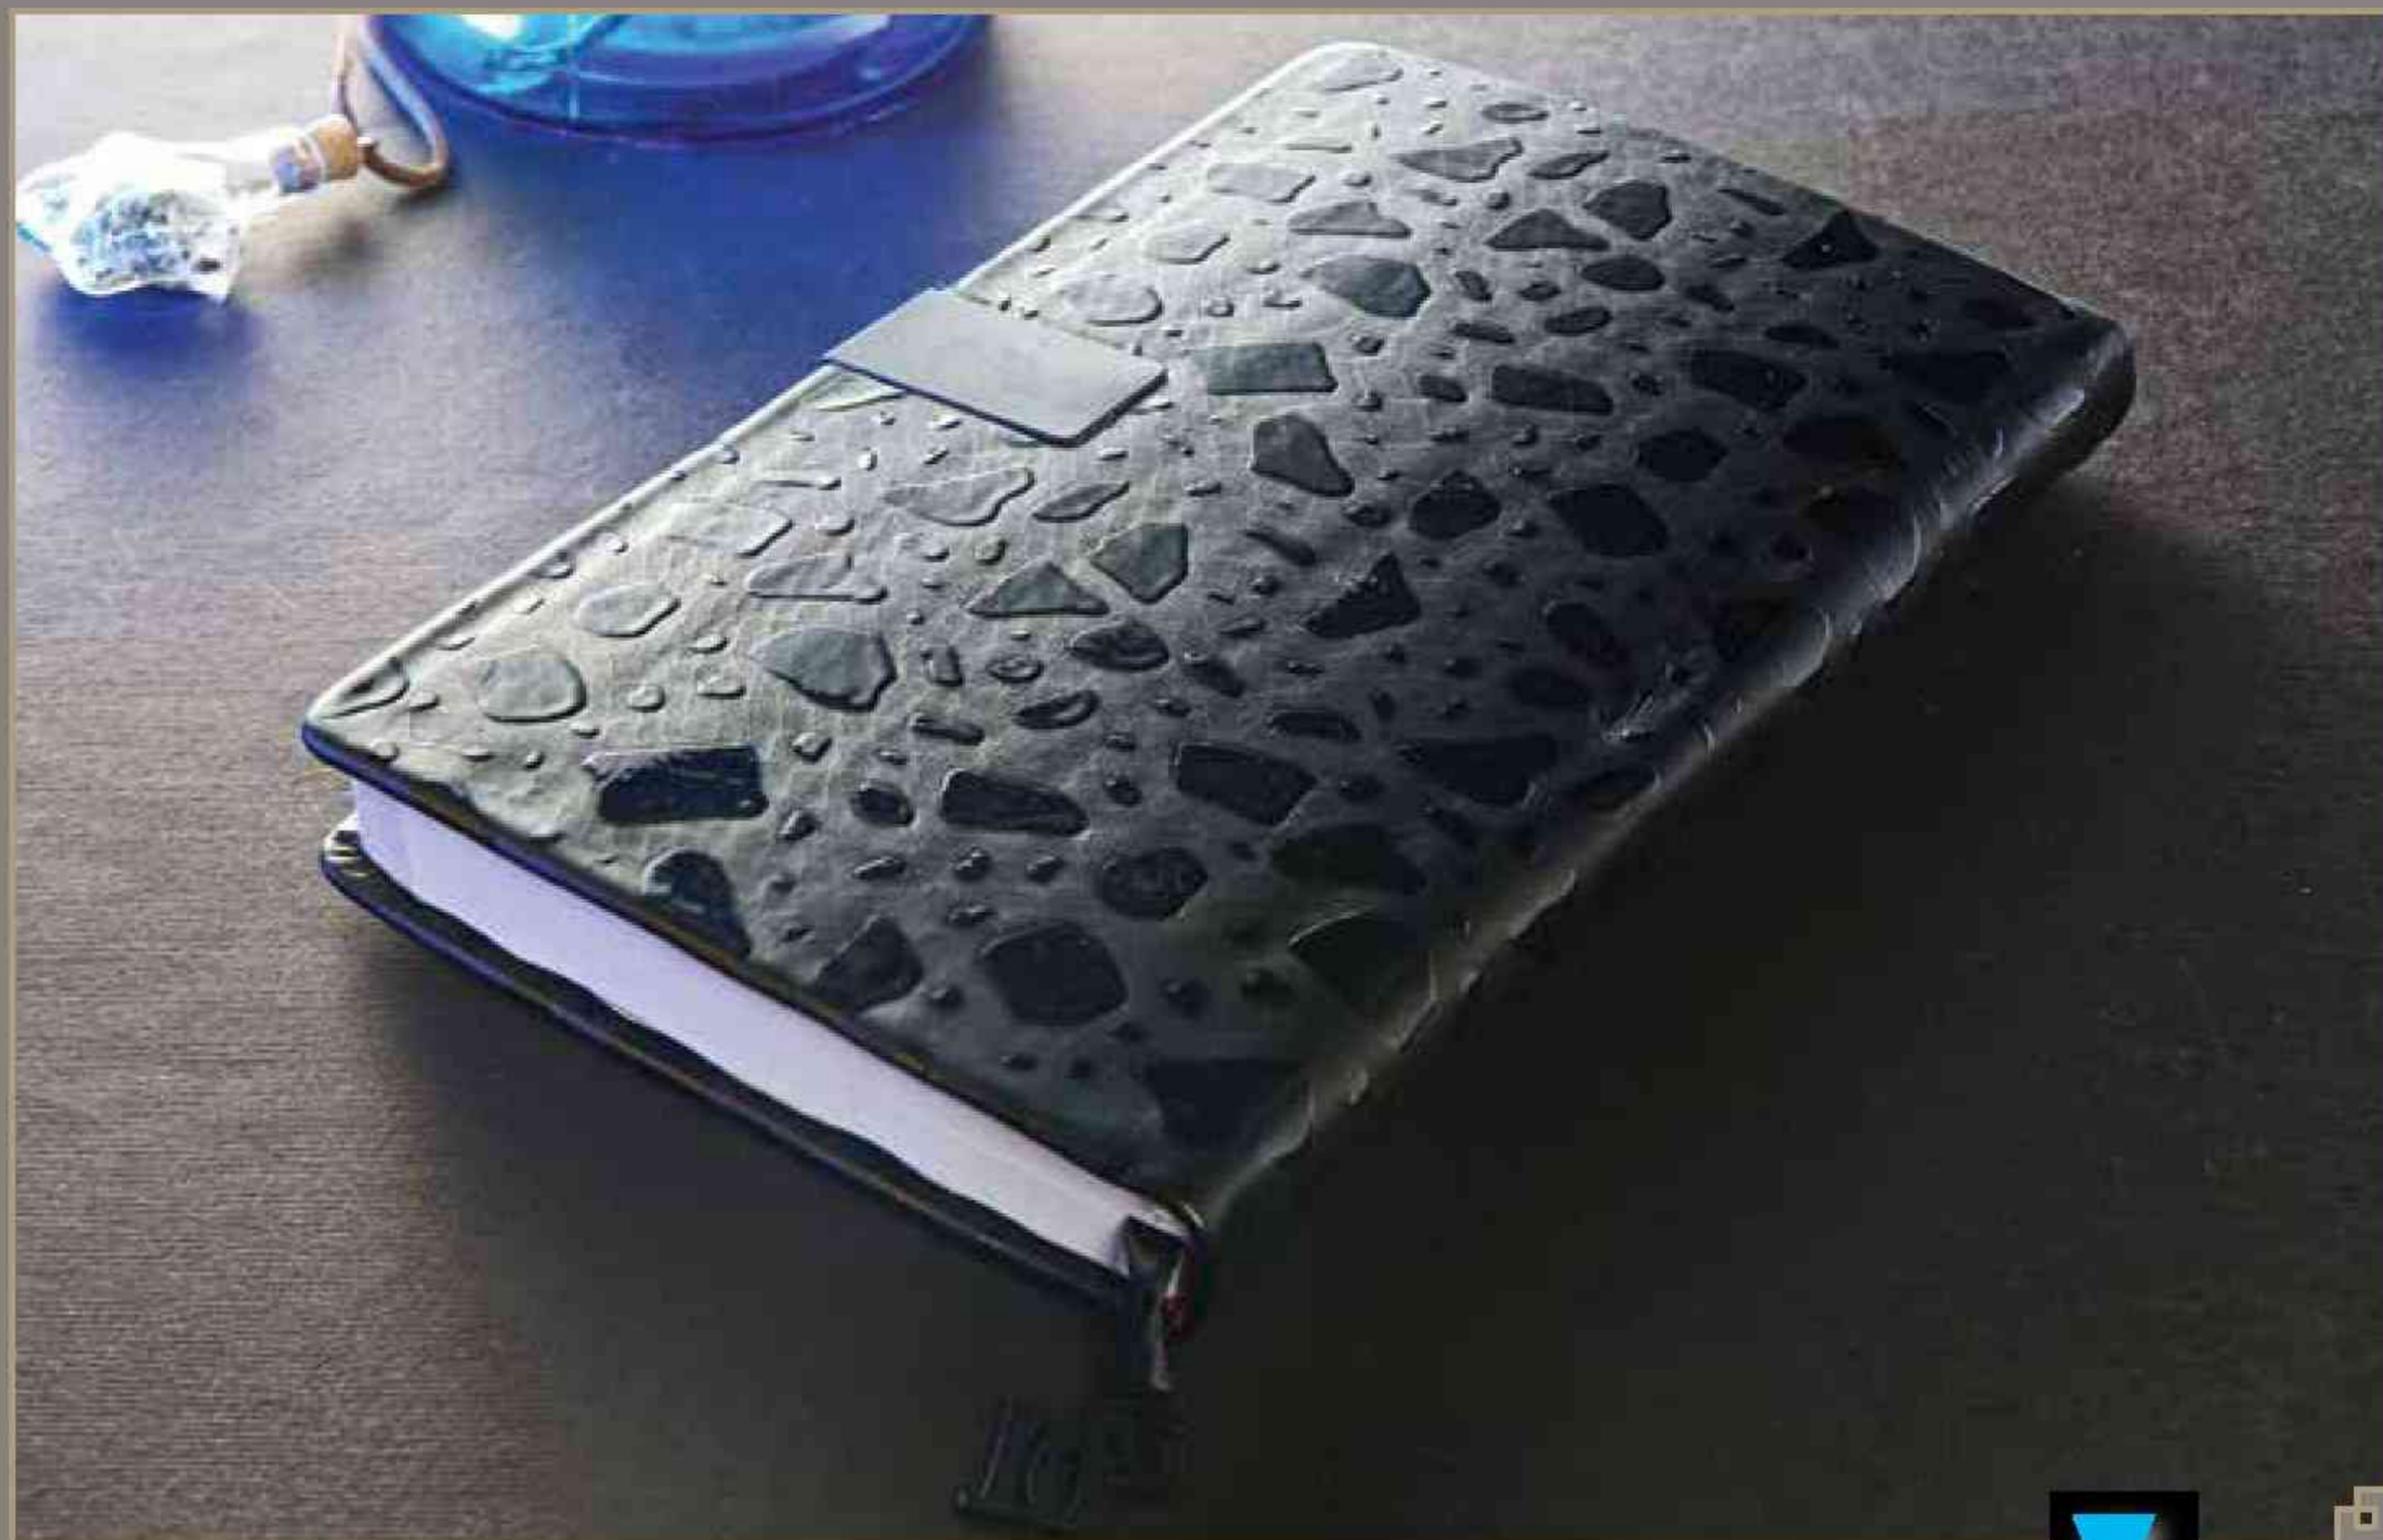

ابعاد (mm)

8

تعداد رنگ

۲۱ فرم کاغذ کرم

داخله

سالنامه اروپایی چرم خال دار

Code: 11605

215×130×20