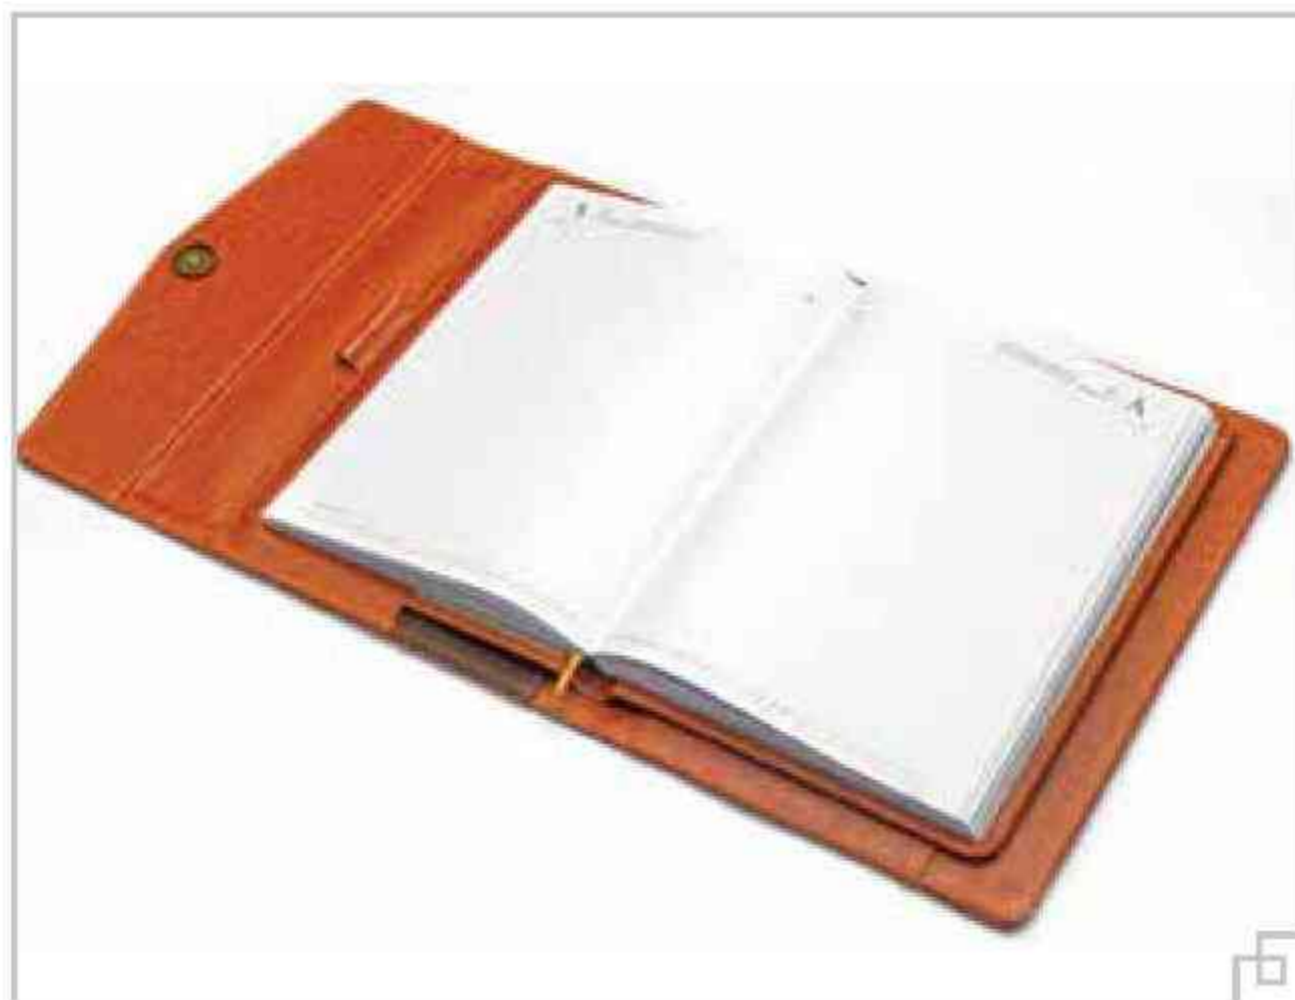

سالنامه کیفی Code: 11305

275×205×40 (mm) کیف سالنامه ترمو
سالنامه ۲۱ فرمی کاغذ سفید

سالنامه حافظ Code: 11401

240×170×25
۲۴ فرم با چاپ ۴ رنگ

ابعاد (mm)
داخله

سالنامه حافظ برجسته code: 11402

ابعاد (mm) 240×170×30
داخله ۲۴ فرم با چاپ ۴ رنگ