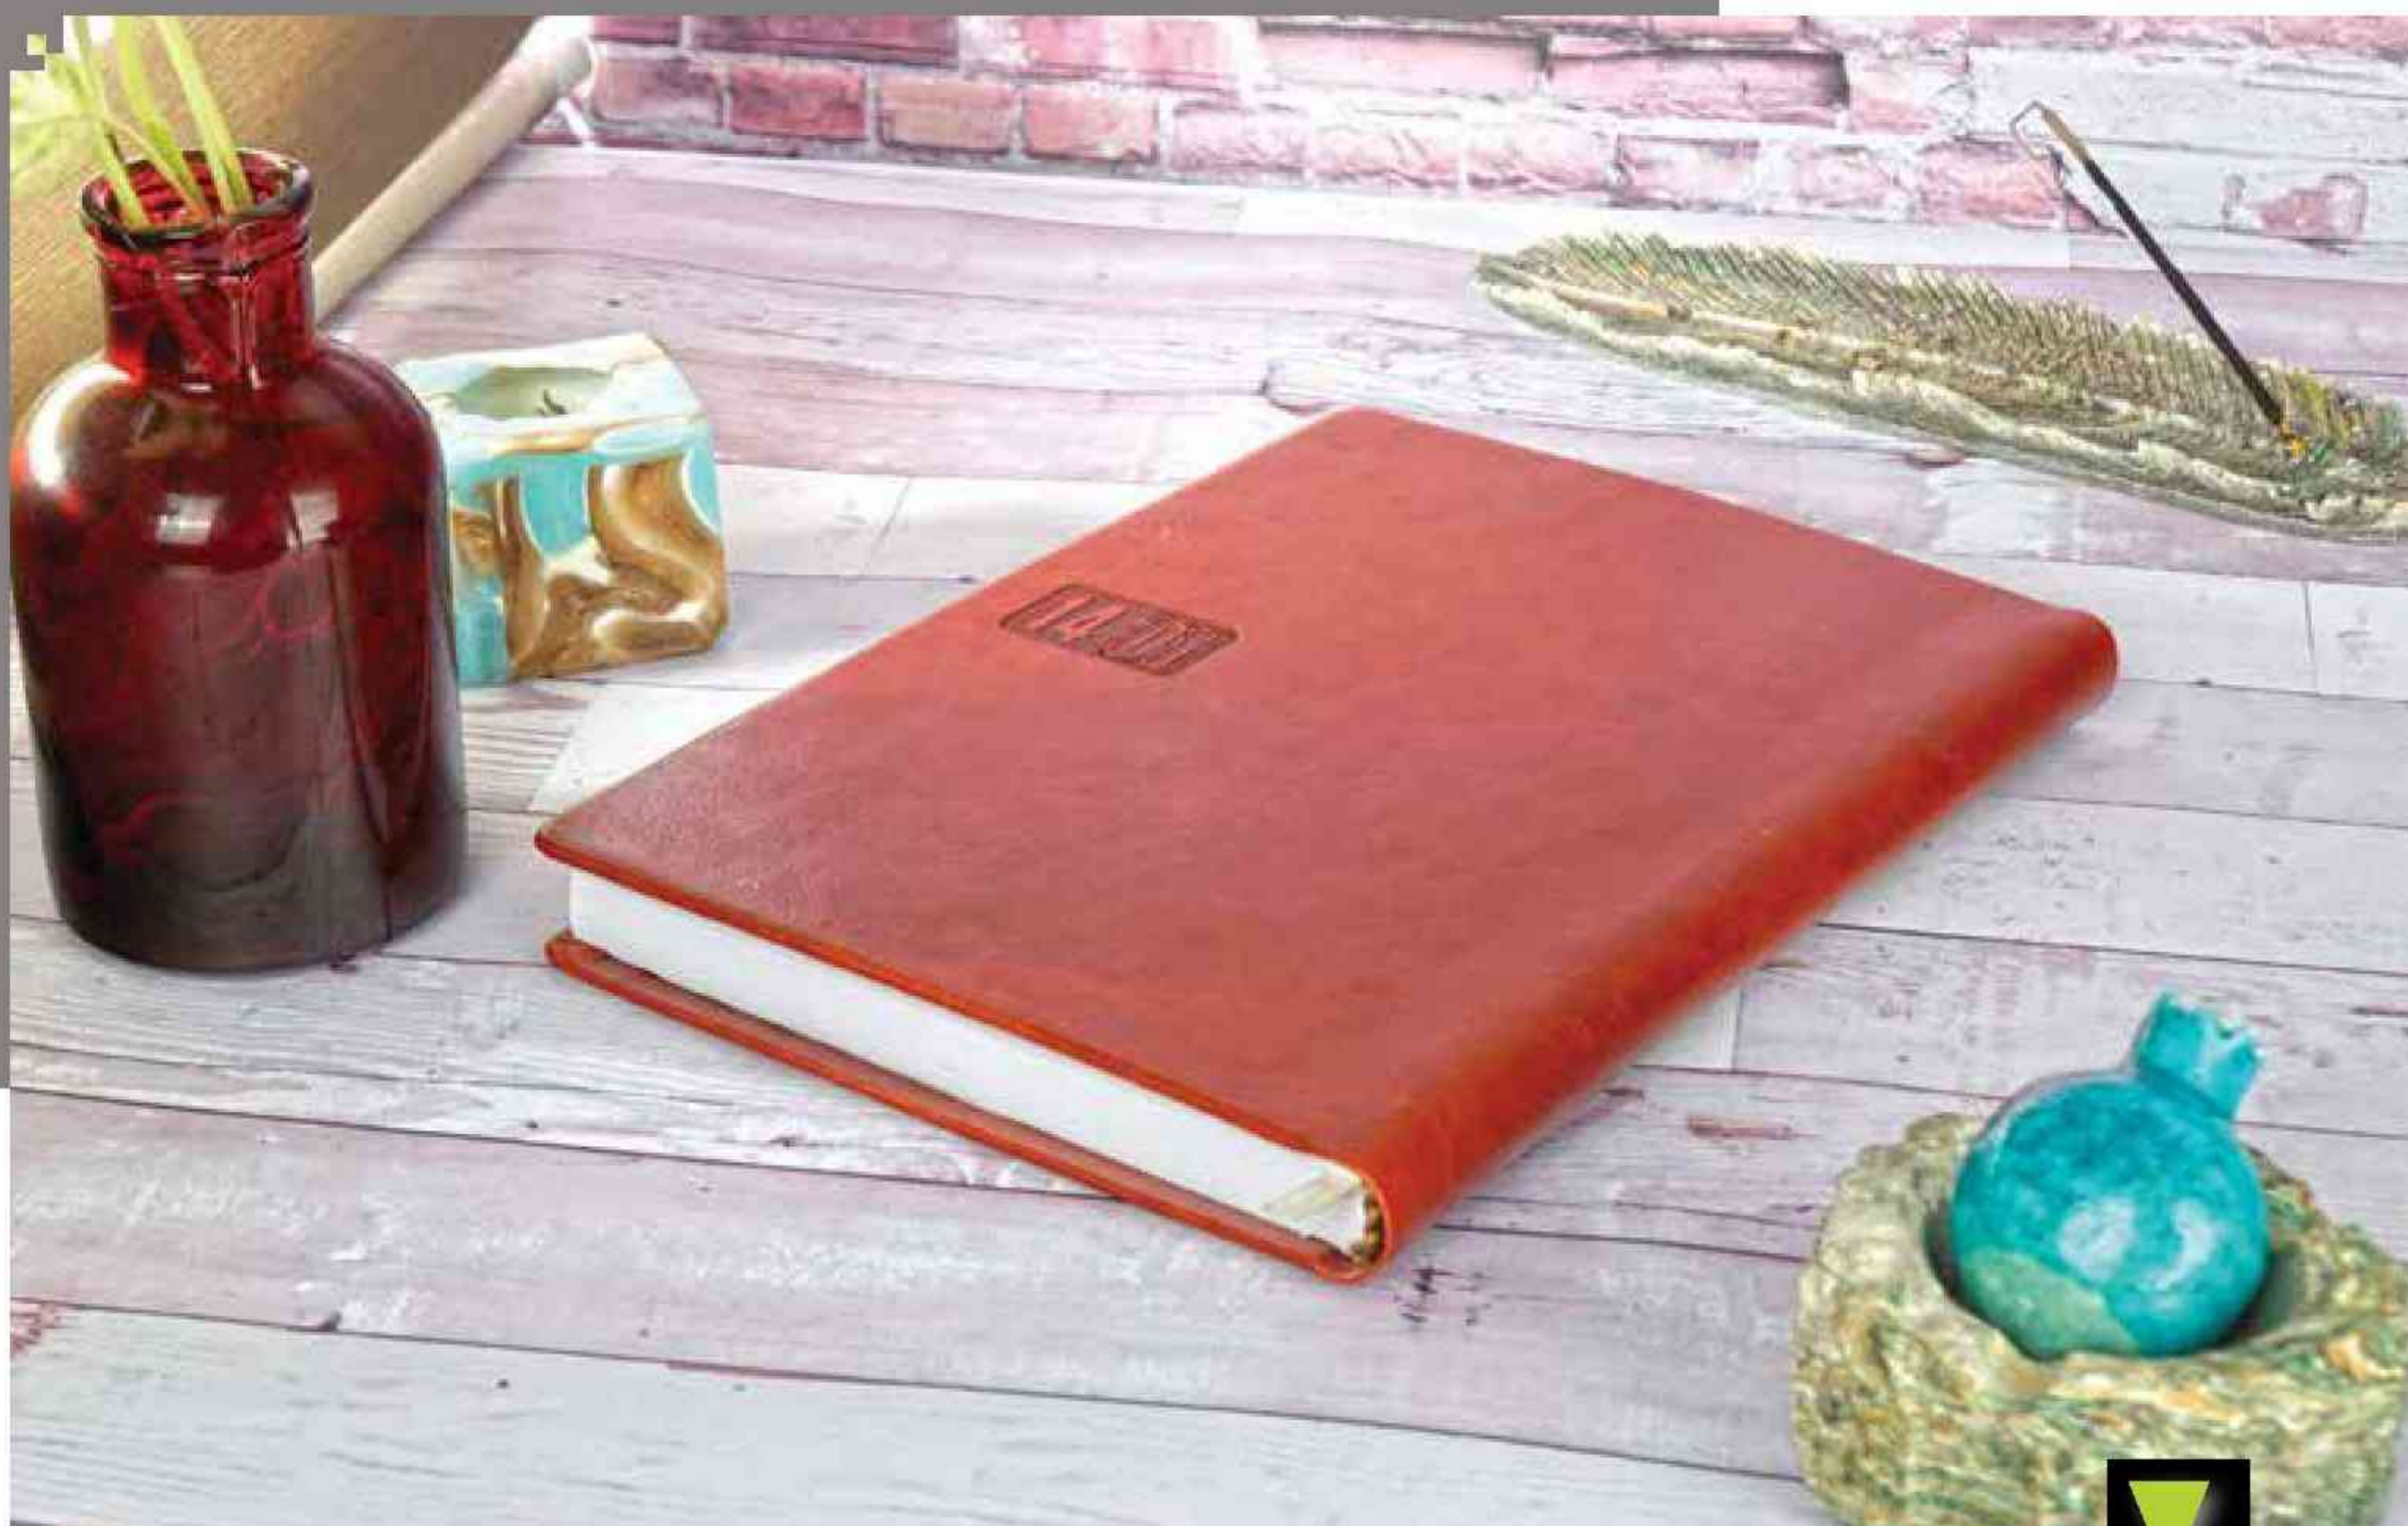

۲۱

شنبه Saturday

11 Apr 2024

سالنامه وزیری براق چروک Code: 11407

ابعاد (mm) 240×180×20
تعداد رنگ 1
داخله ۲۴ فرم کاغذ سفید

سالنامه وزیری گالینگور

Code: 11408

ابعاد (mm) 240×180×20
تعداد رنگ 3
داخله ۲۴ فرم کاغذ سفید