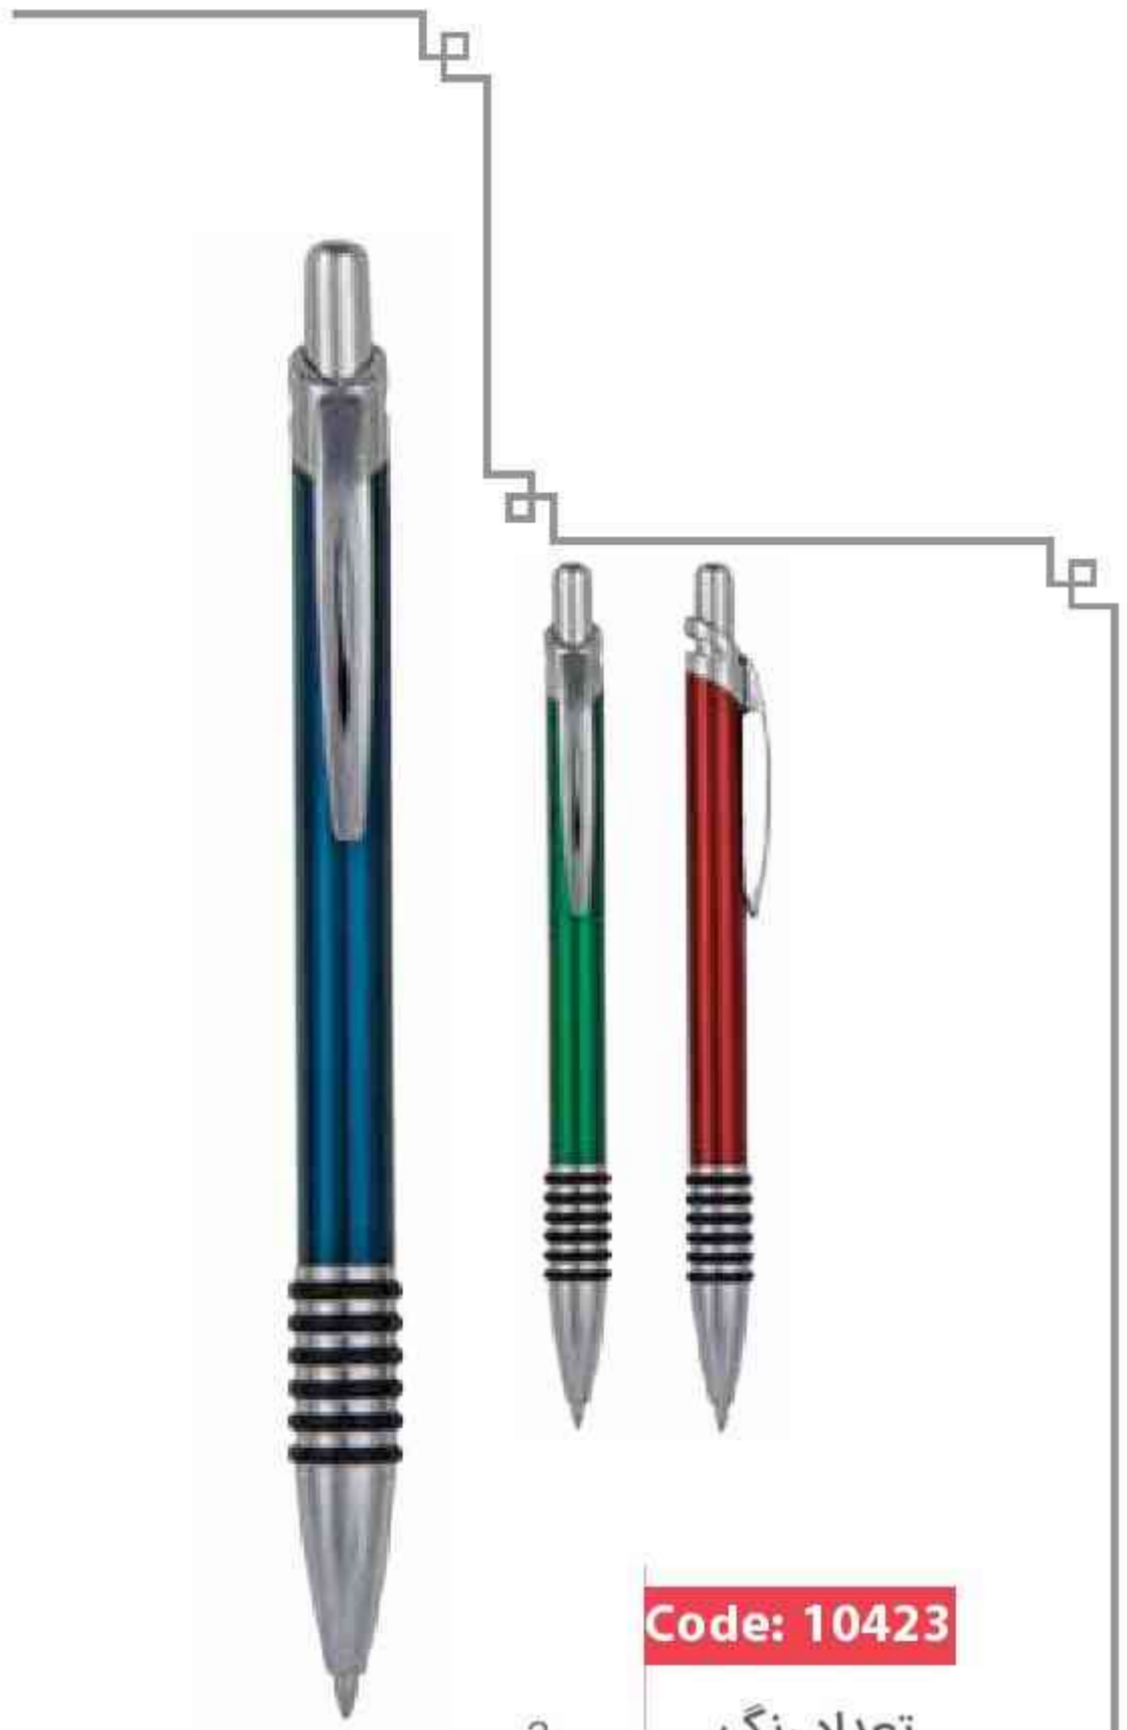

Code: 10423
تعداد رنگ 3