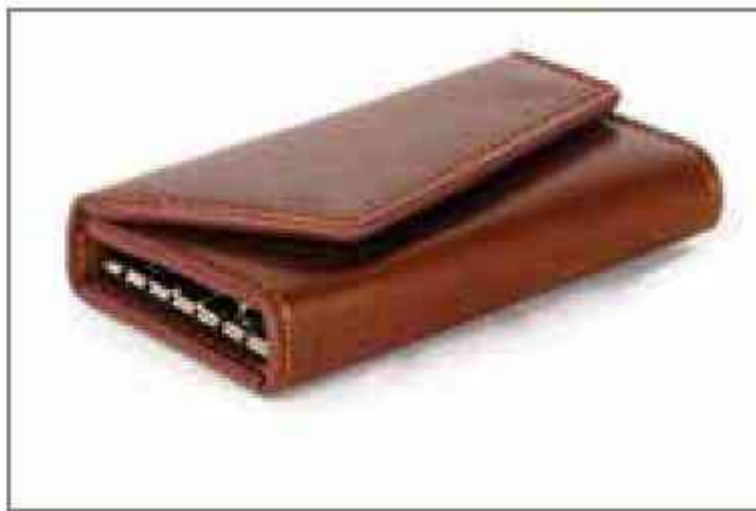

لیوان سرامیکی Code: 10707

ابعاد 80×95 (mm)

جاقلمی چوبی

Code: 10901

120×110×95

ابعاد (mm)

جاسوئيچي ترمو Code: 10902

ابعاد (mm) 62x108