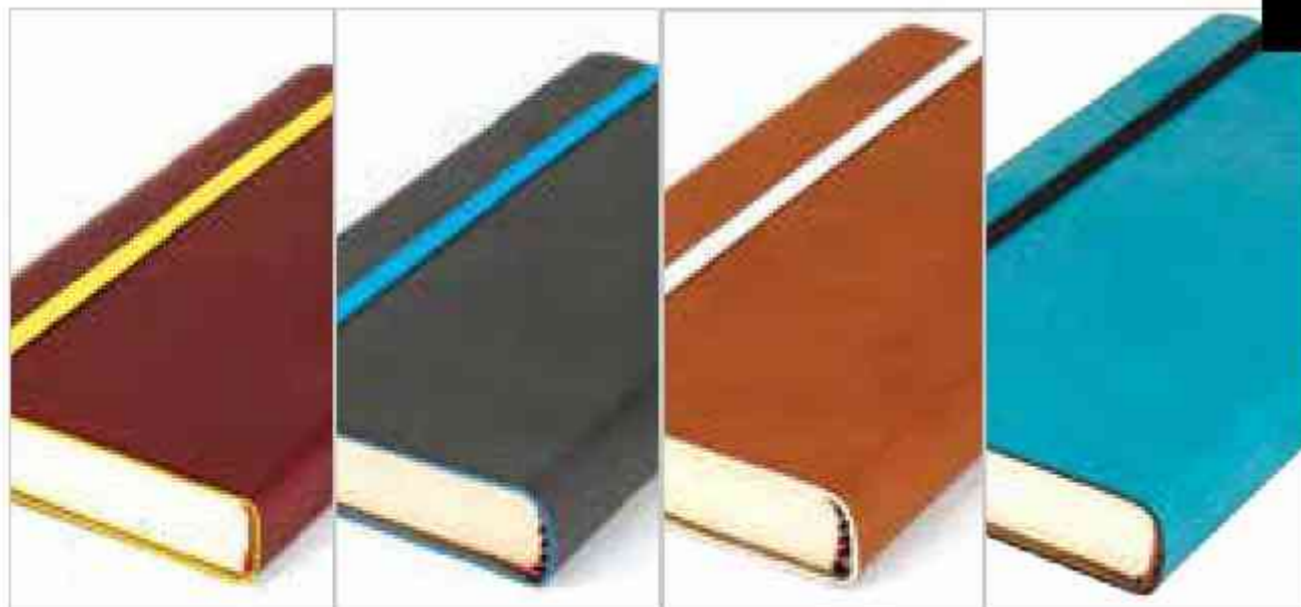

یادداشت ترمو پالتویی کش دار

Code: 10542

ابعاد (mm) 175×95×20
تعداد رنگ 5