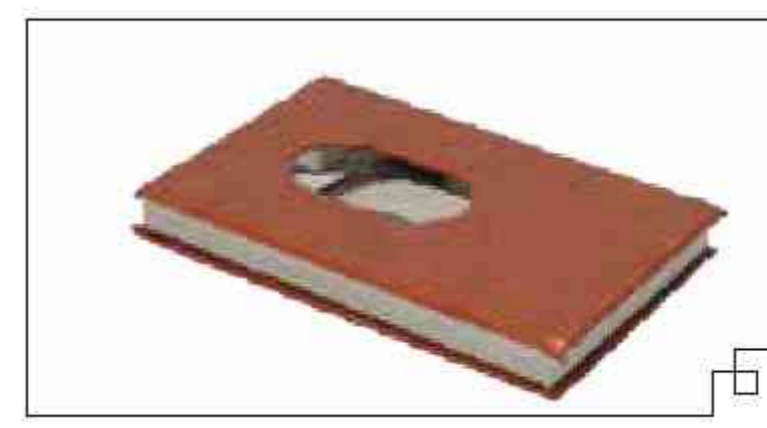

تعداد رنگ 2

جاکارتی ترمو و فلز Code: 10534
تعداد رنگ 2

Code: 10535

تعداد رنگ 3

جعبه کاغذ یادداشت

Code: 10536

ابعاد (mm) 115×115×35
تعداد رنگ 2

جعبه کاغذ یادداشت