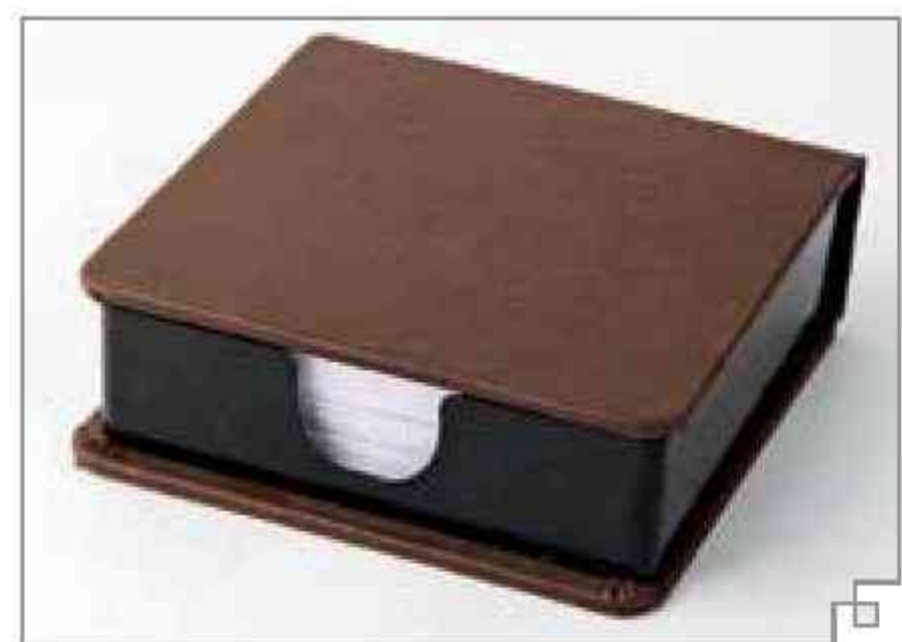

جعبه کاغذ یادداشت Code: 10538

ابعاد (mm) 115×115×35

تعداد رنگ 3