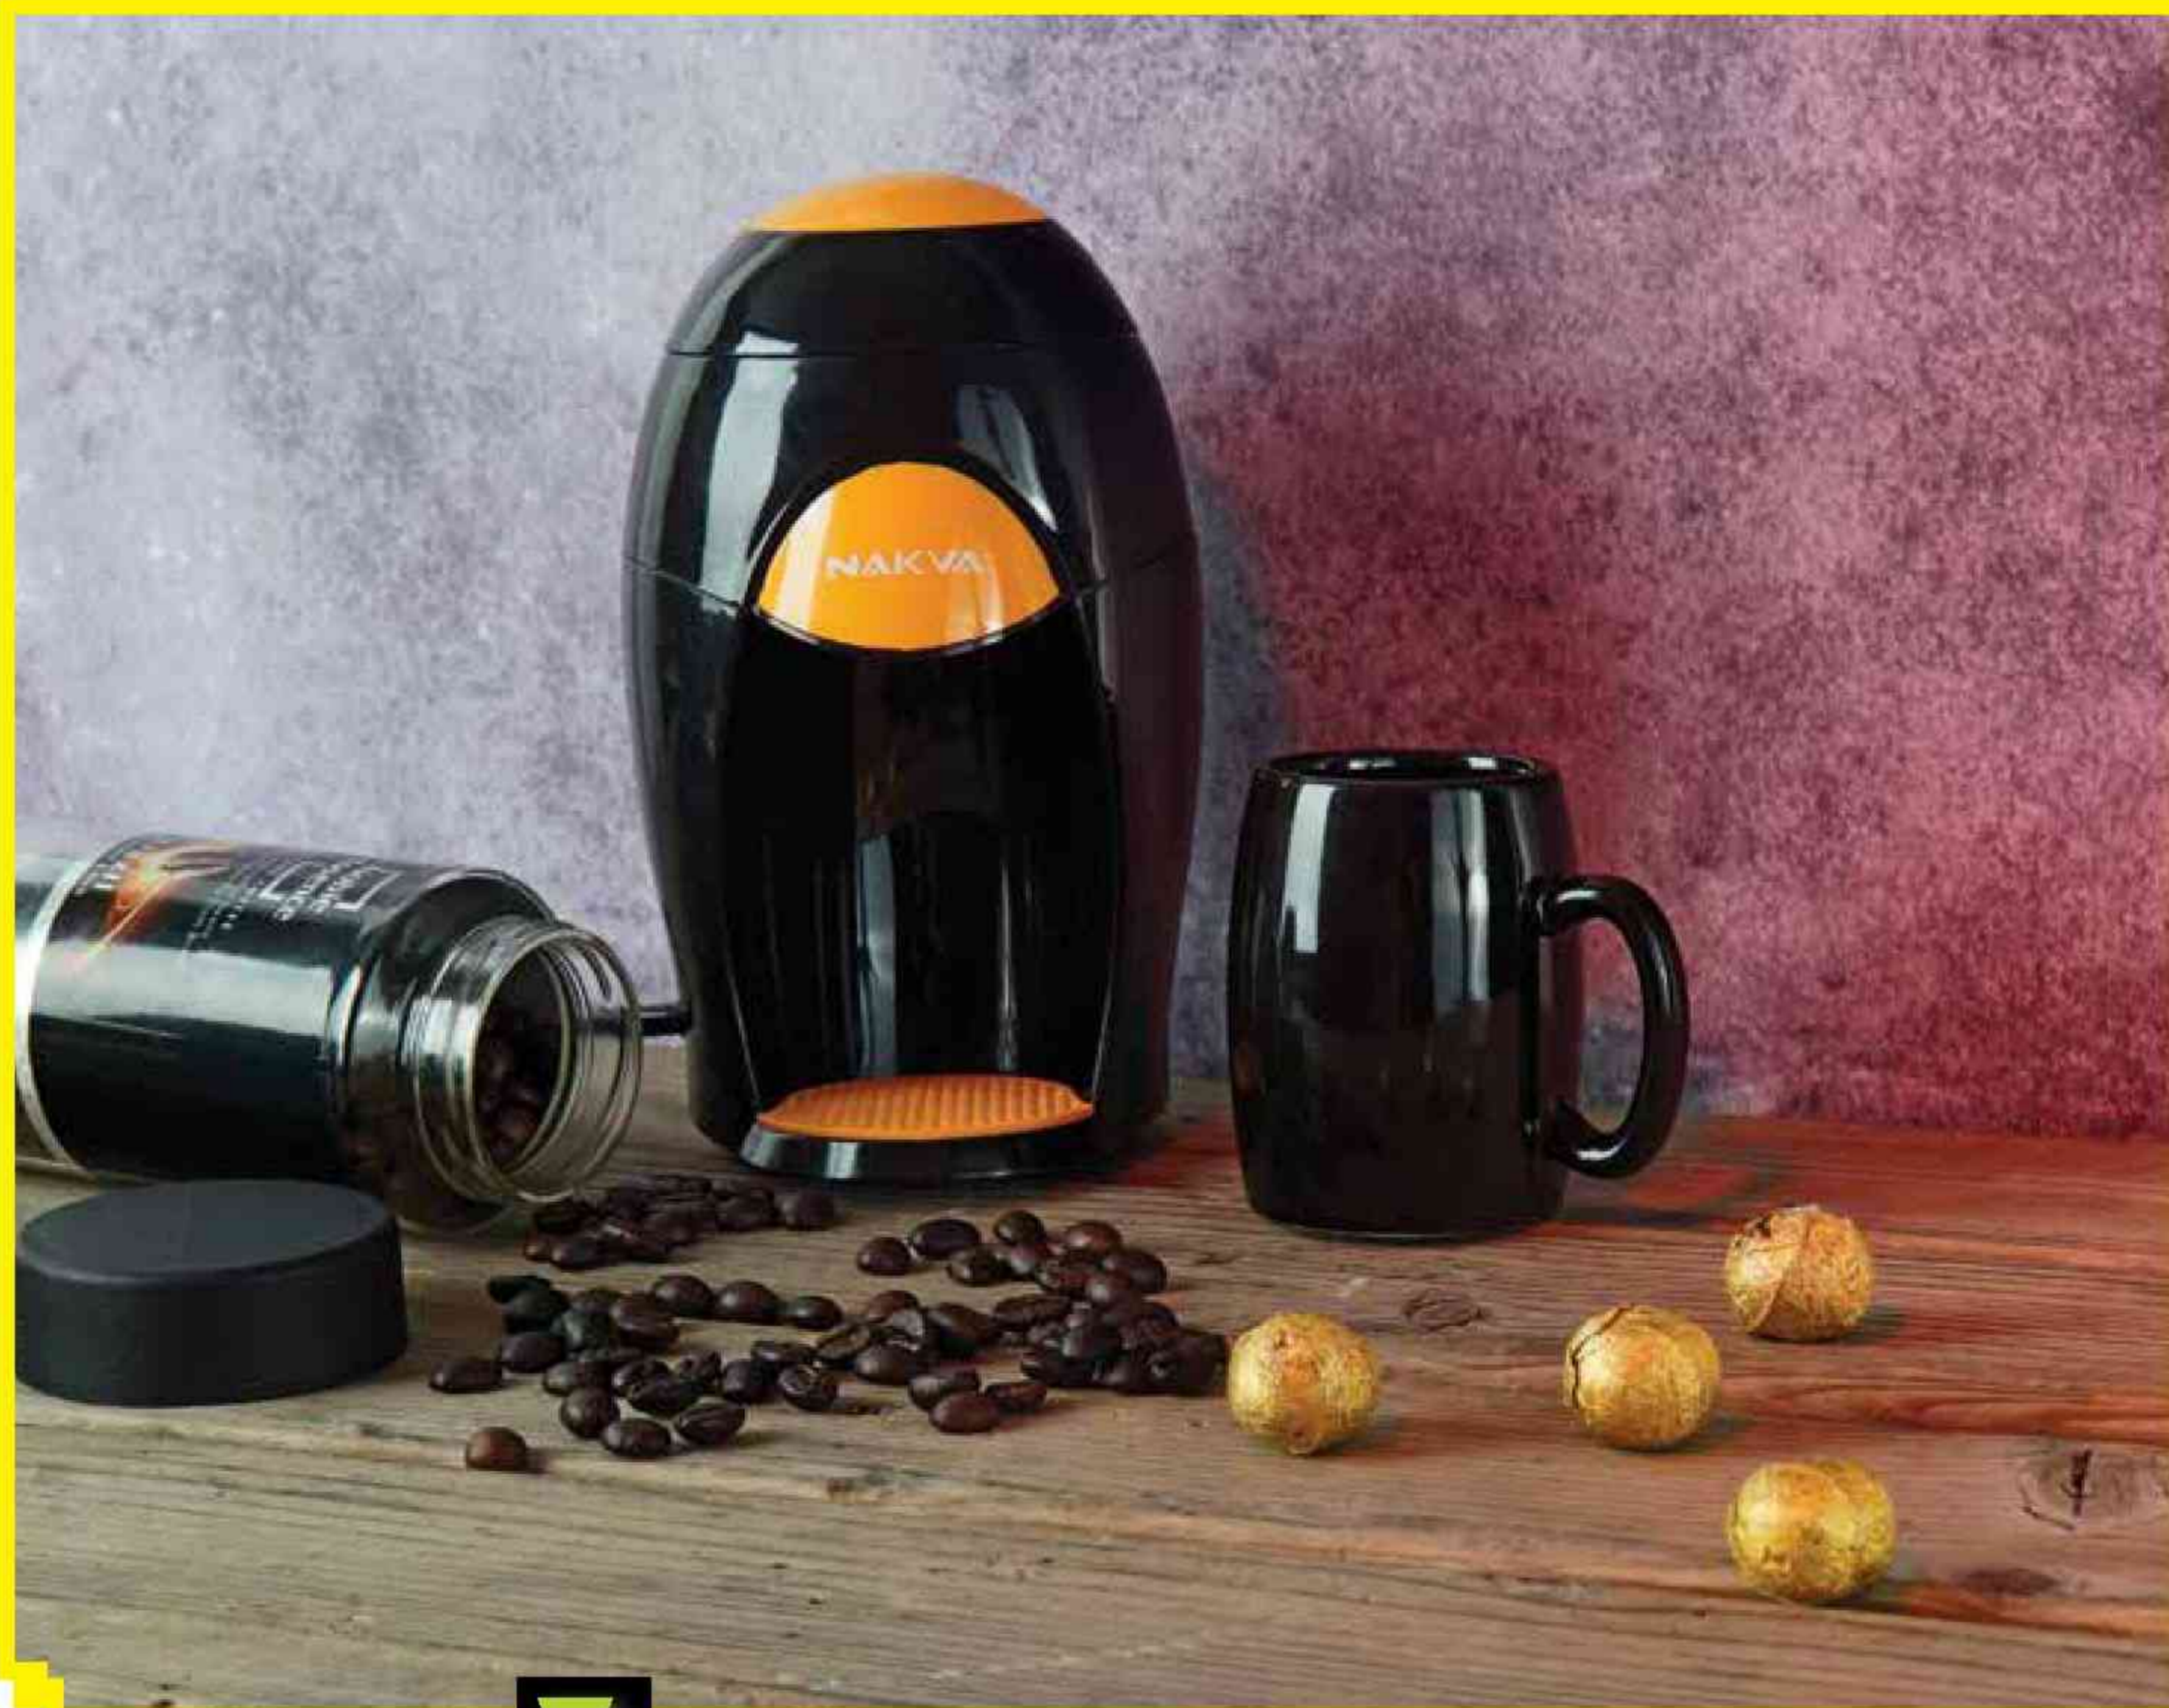

اسپیکر بلوتوث Code: 10331

ابعاد (mm) 35×85×165
تعداد رنگ 2

اسپیکر بلوتوث: 10332

ابعاد (mm) 90×90×40
تعداد رنگ 3

دستگاه قهوه ساز فیلتر دار Code: 10334

133×116× 200

ابعاد (mm)

1