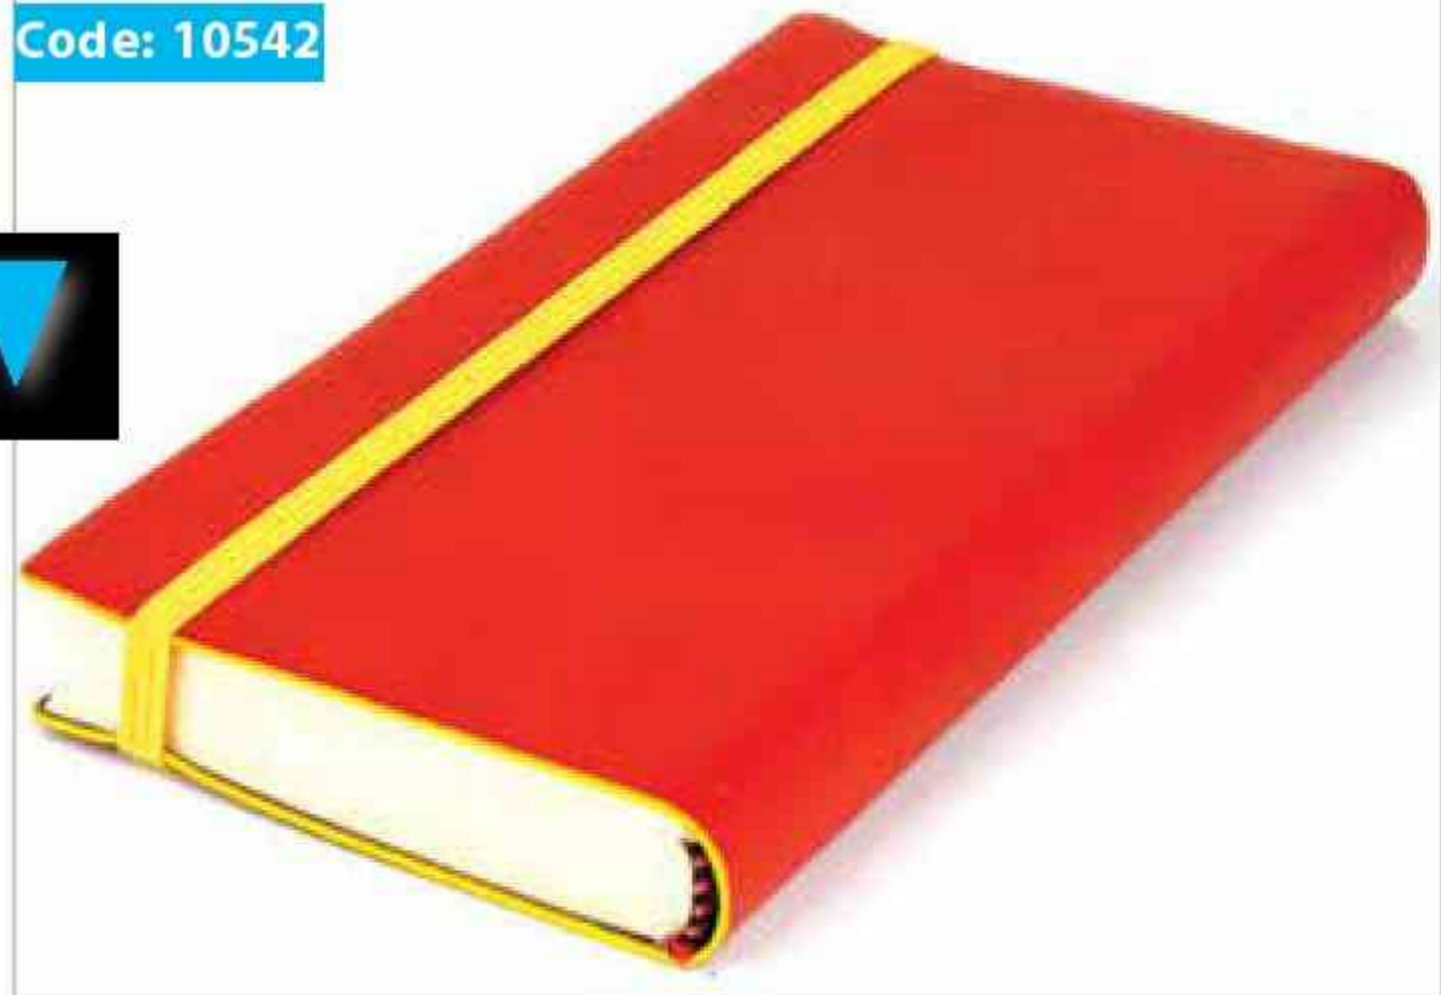

یادداشت ترمو پالتویی کش دار

Code: 10542

ابعاد (mm) 175×95×20
تعداد رنگ 5