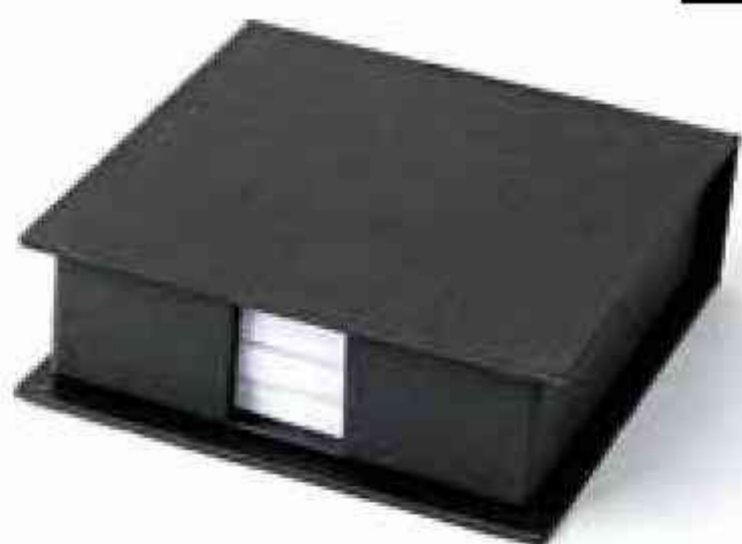

جعبه کاغذ یادداشت

Code: 10537

ابعاد (mm) 115×115×35
تعداد رنگ 2