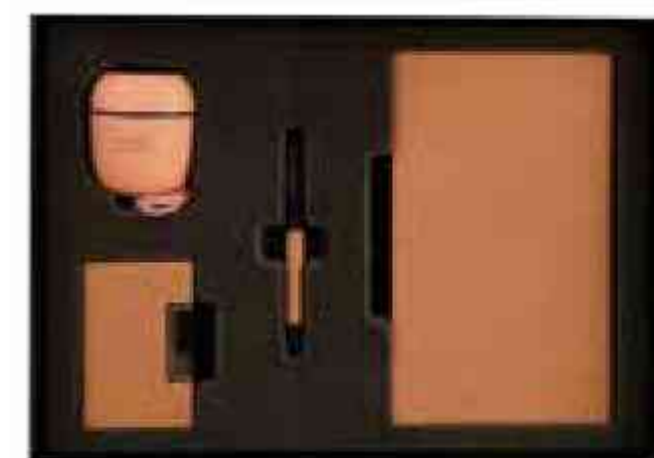

جعبه نفیس

ست مدیریتی بانوان

Code: 10122

اسپیکر
دفترچه یادداشت اروپایی
خودکار نفیس
جاکارتی ترمو و فلز
جعبه نفیس 80×360×260(mm)

ست مدیریتی

Code: 10123

کیف پول
پاوربانک ۶۰۰۰ میلی آمپر
خودکار نفیس
جاسوئیچی ترمو و فلز
جعبه نفیس (mm) 40×230×335