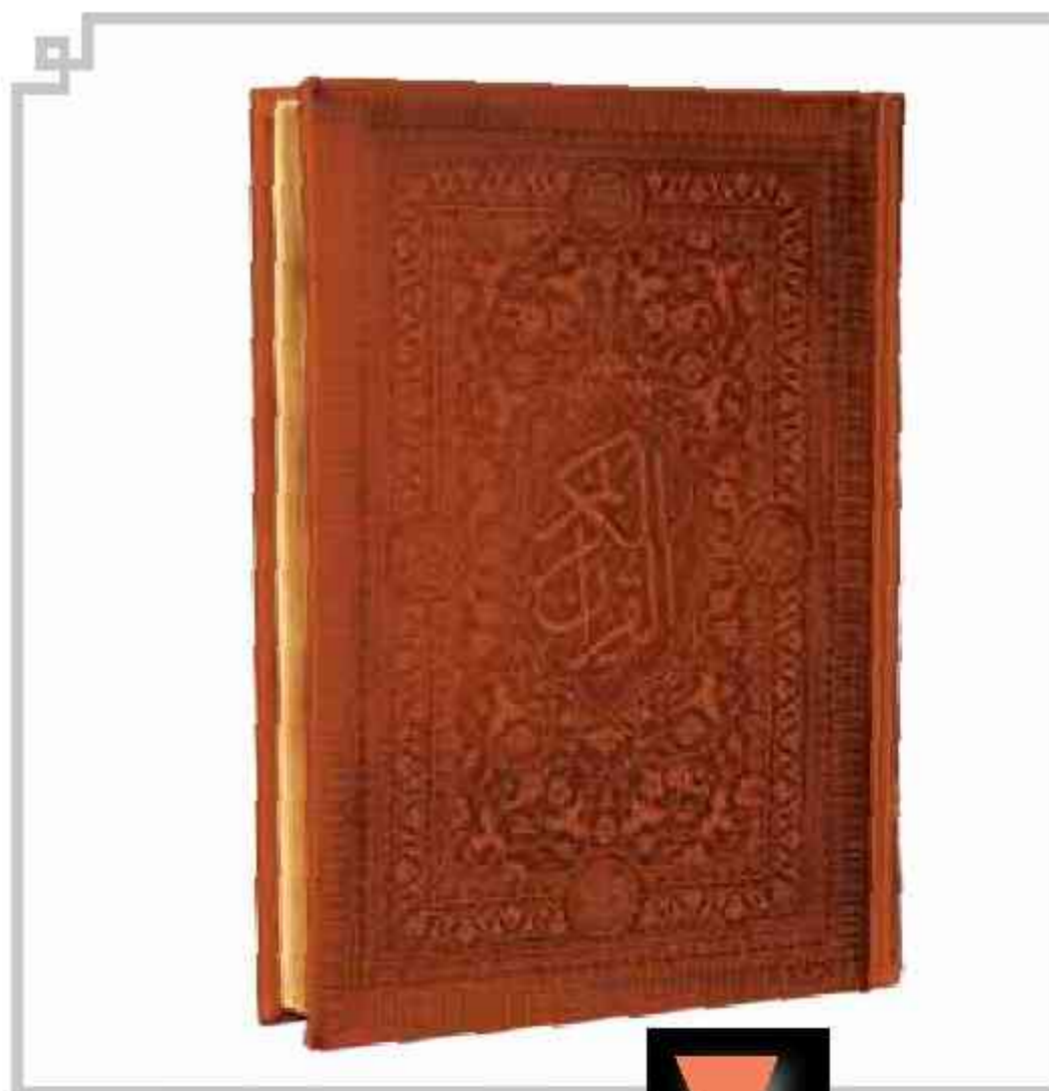

2022

CALENDAR & Gift

ISFAHAN ROSE ADVERTISING GROUP

گنجینه جاوید

Code: 10101

قرآن وزیری نفیس لب طلا

حافظ وزیری نفیس لب طلا

ذره بین