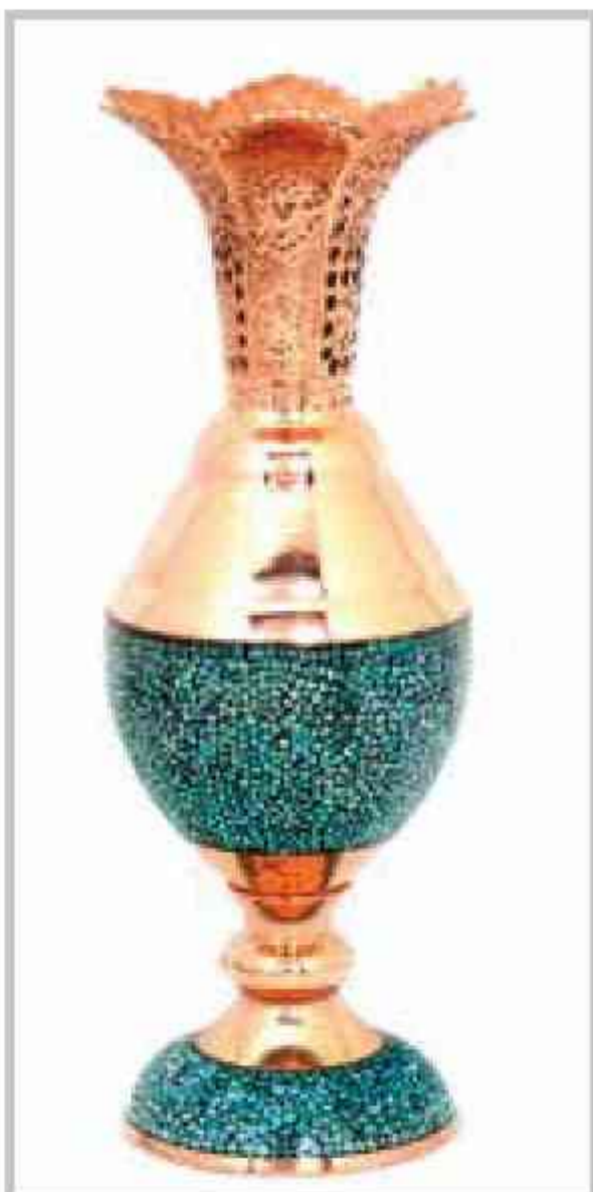

ست صنایع دستی

Code: 10105

گلدان مشبکی فیروزه ۲ عدد ۲۵CM

آجیل خوری فیروزه ۱۸CM

جعبه نفیس ۱۷۵×۴۰۰×۳۱۰ (mm)