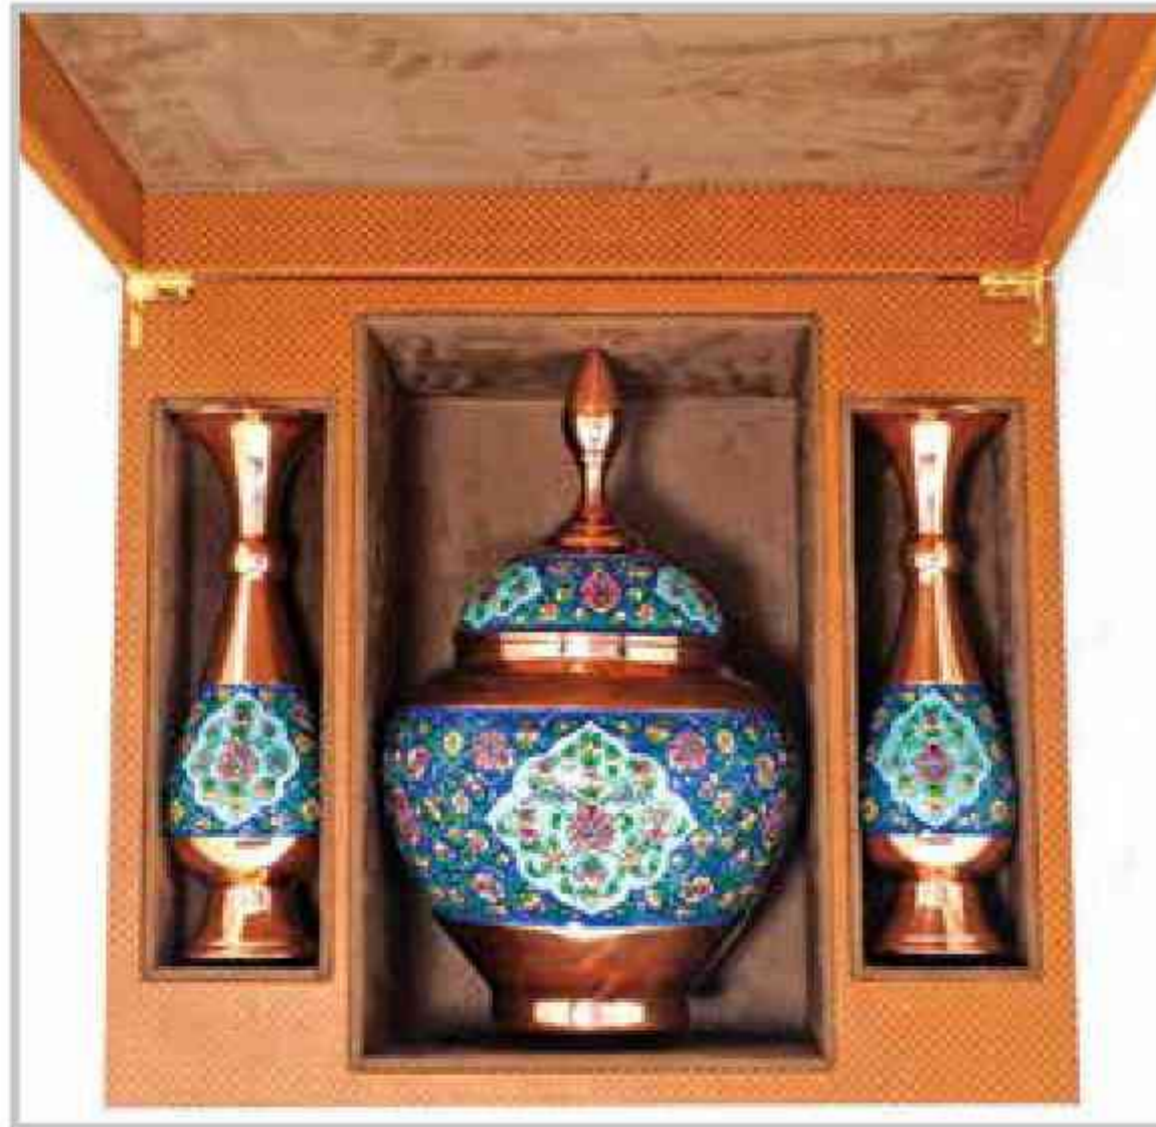

ست صنایع دستی

Code: 10105

گلدان مشبکی فیروزه ۲ عدد ۲۵CM

آجیل خوری فیروزه ۱۸CM

جعبه نفیس ۱۷۵×۴۰۰×۳۱۰ (mm)

ست صنایع دستی

Code: 10106

۲۵CM گلدان مس و پرداز ۲ عدد
۳۵CM شکلات خوری مس و پرداز ۱ عدد
جعبه نفیس (mm)235×445×375