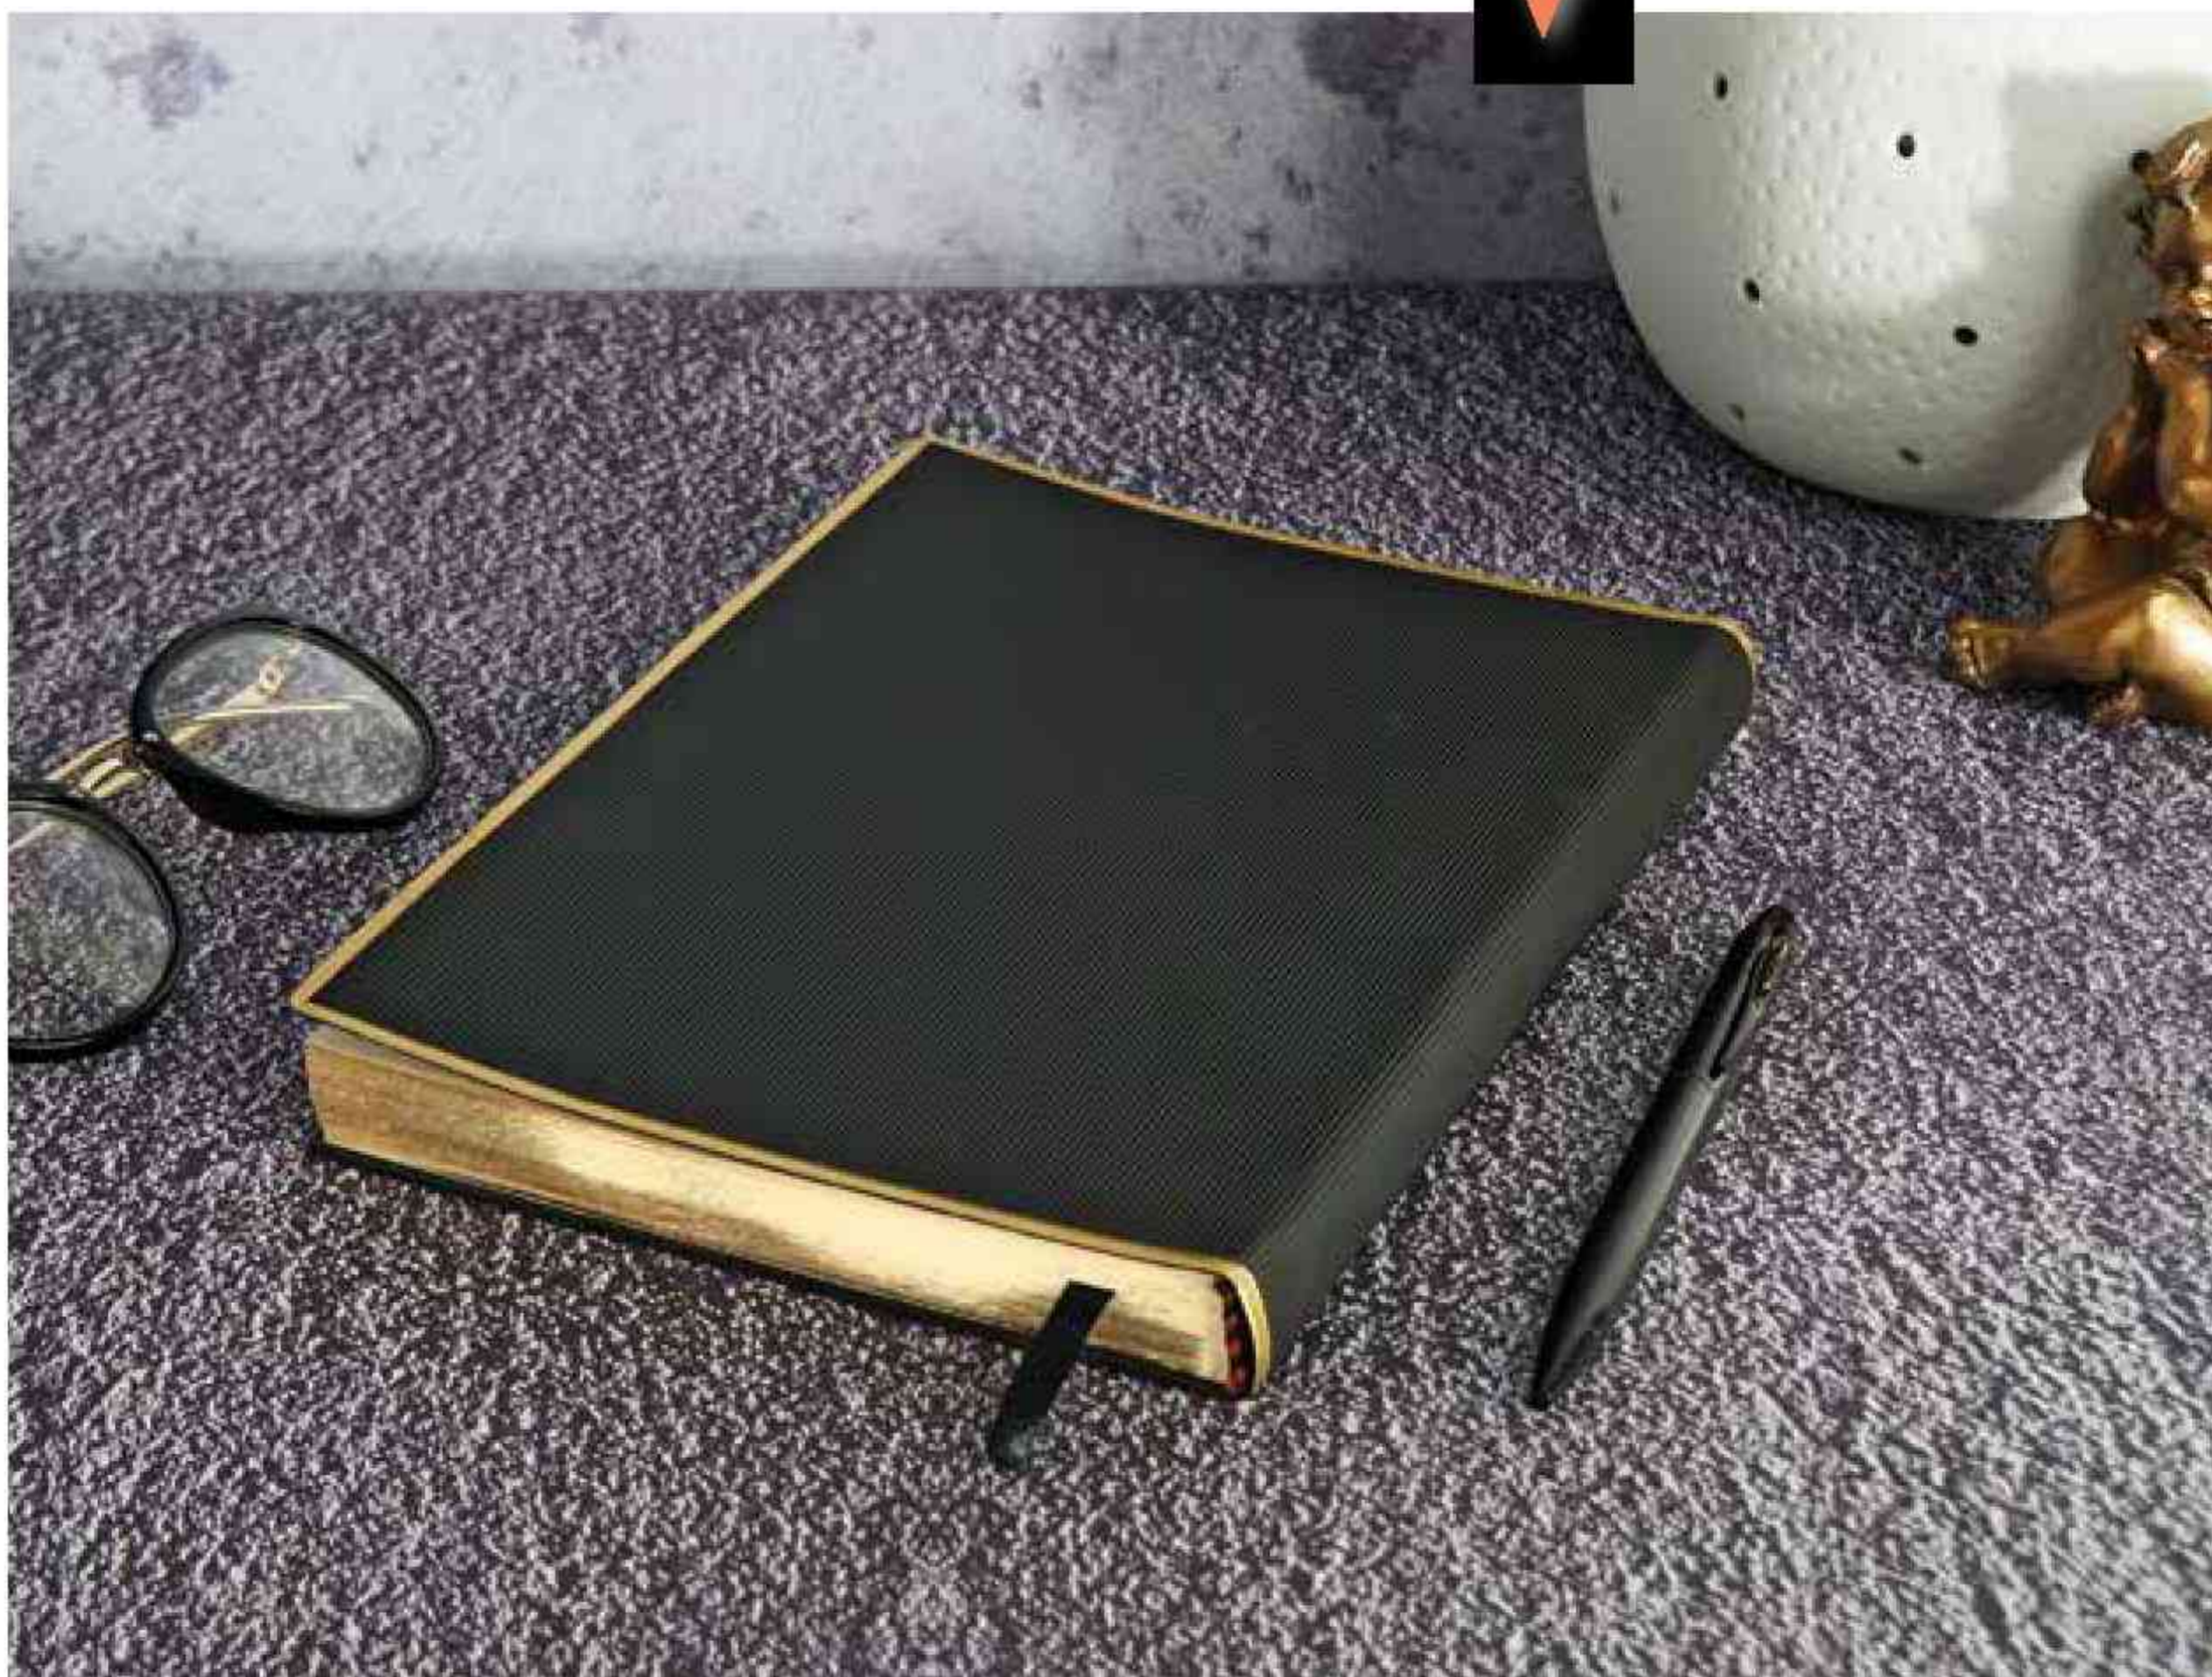

ست سالنامه جلد نرم لب طلا با خودکار

Code: 11214

ابعاد (mm) 150×215
تعداد رنگ 4
داخله کاغذ کرم
جعبه 260×270×40 mm