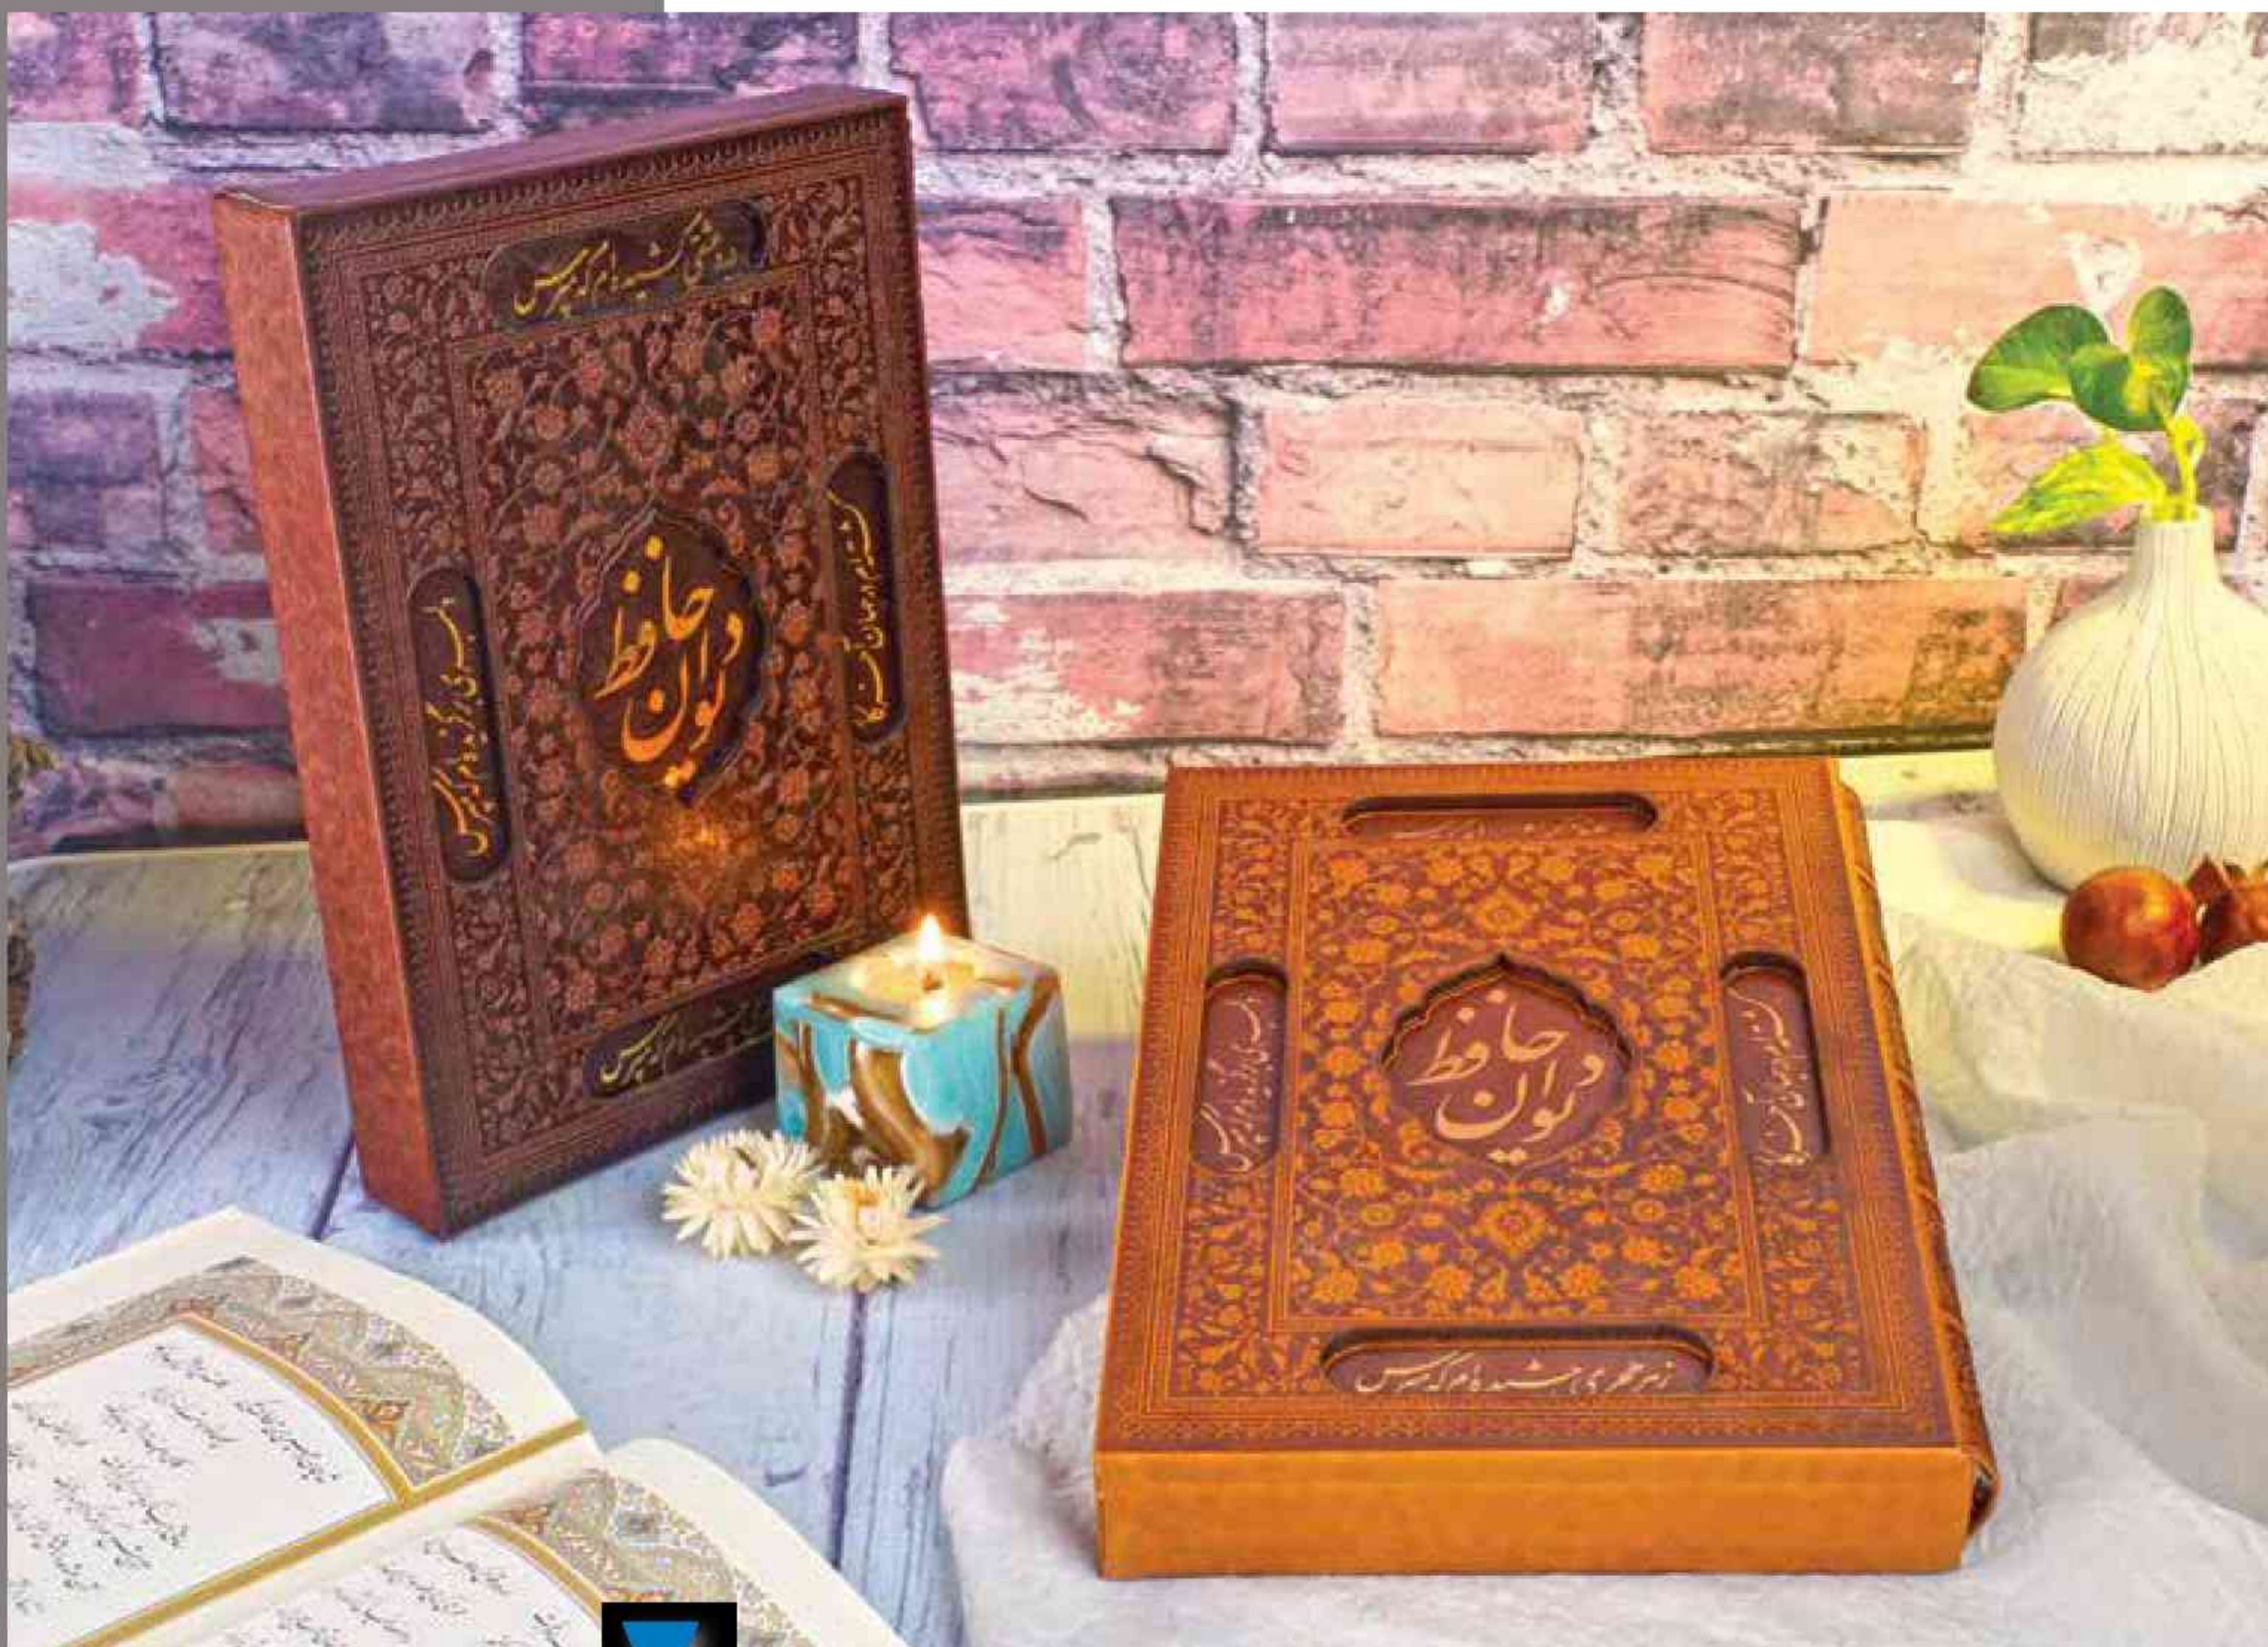

Code: 10201

فزيات حافظ قطع وزيري

رباعيات خيام قطع وزيري

260×200 (mm)

جعبه نفيس

حافظ نفیس قاب برجسته

Code: 10202

غزلیات حافظ با کاغذ گلاسه