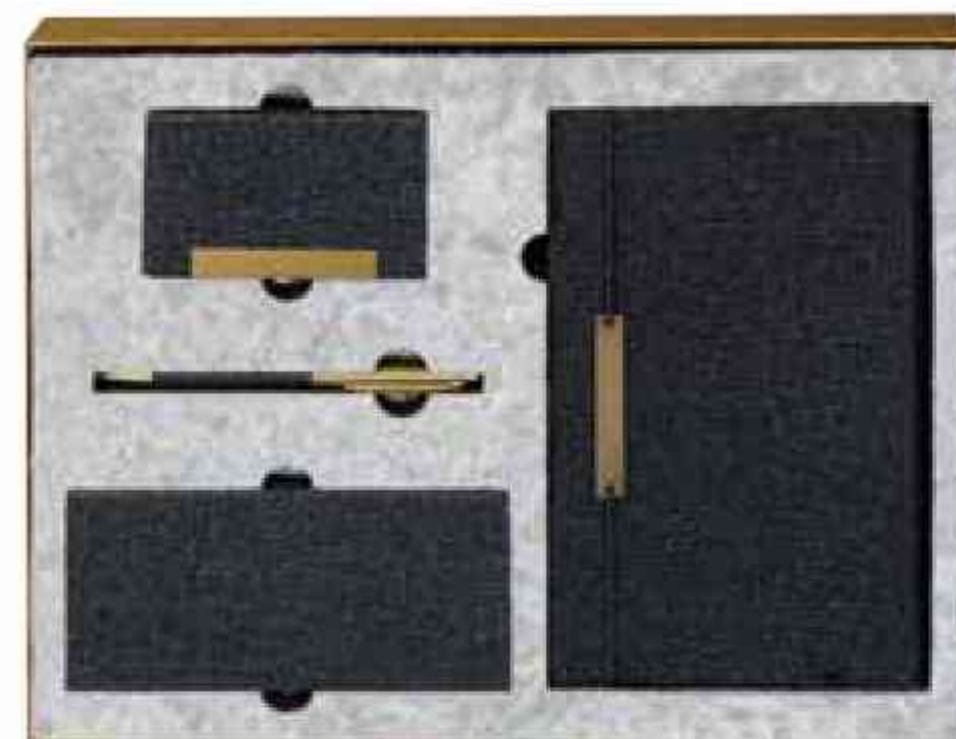

جعبه نفیس

ست مدیریت

Code: 11210

سالنامه اروپایی کش دار
جاکارتی ترمو و فلز
خودکار نفیس
پاوربانک
جعبه نفیس

6000 mAh
330×265×45 mm

Code: 11211

سنت مدیریتی

سالنامه اروپایی کش‌دار