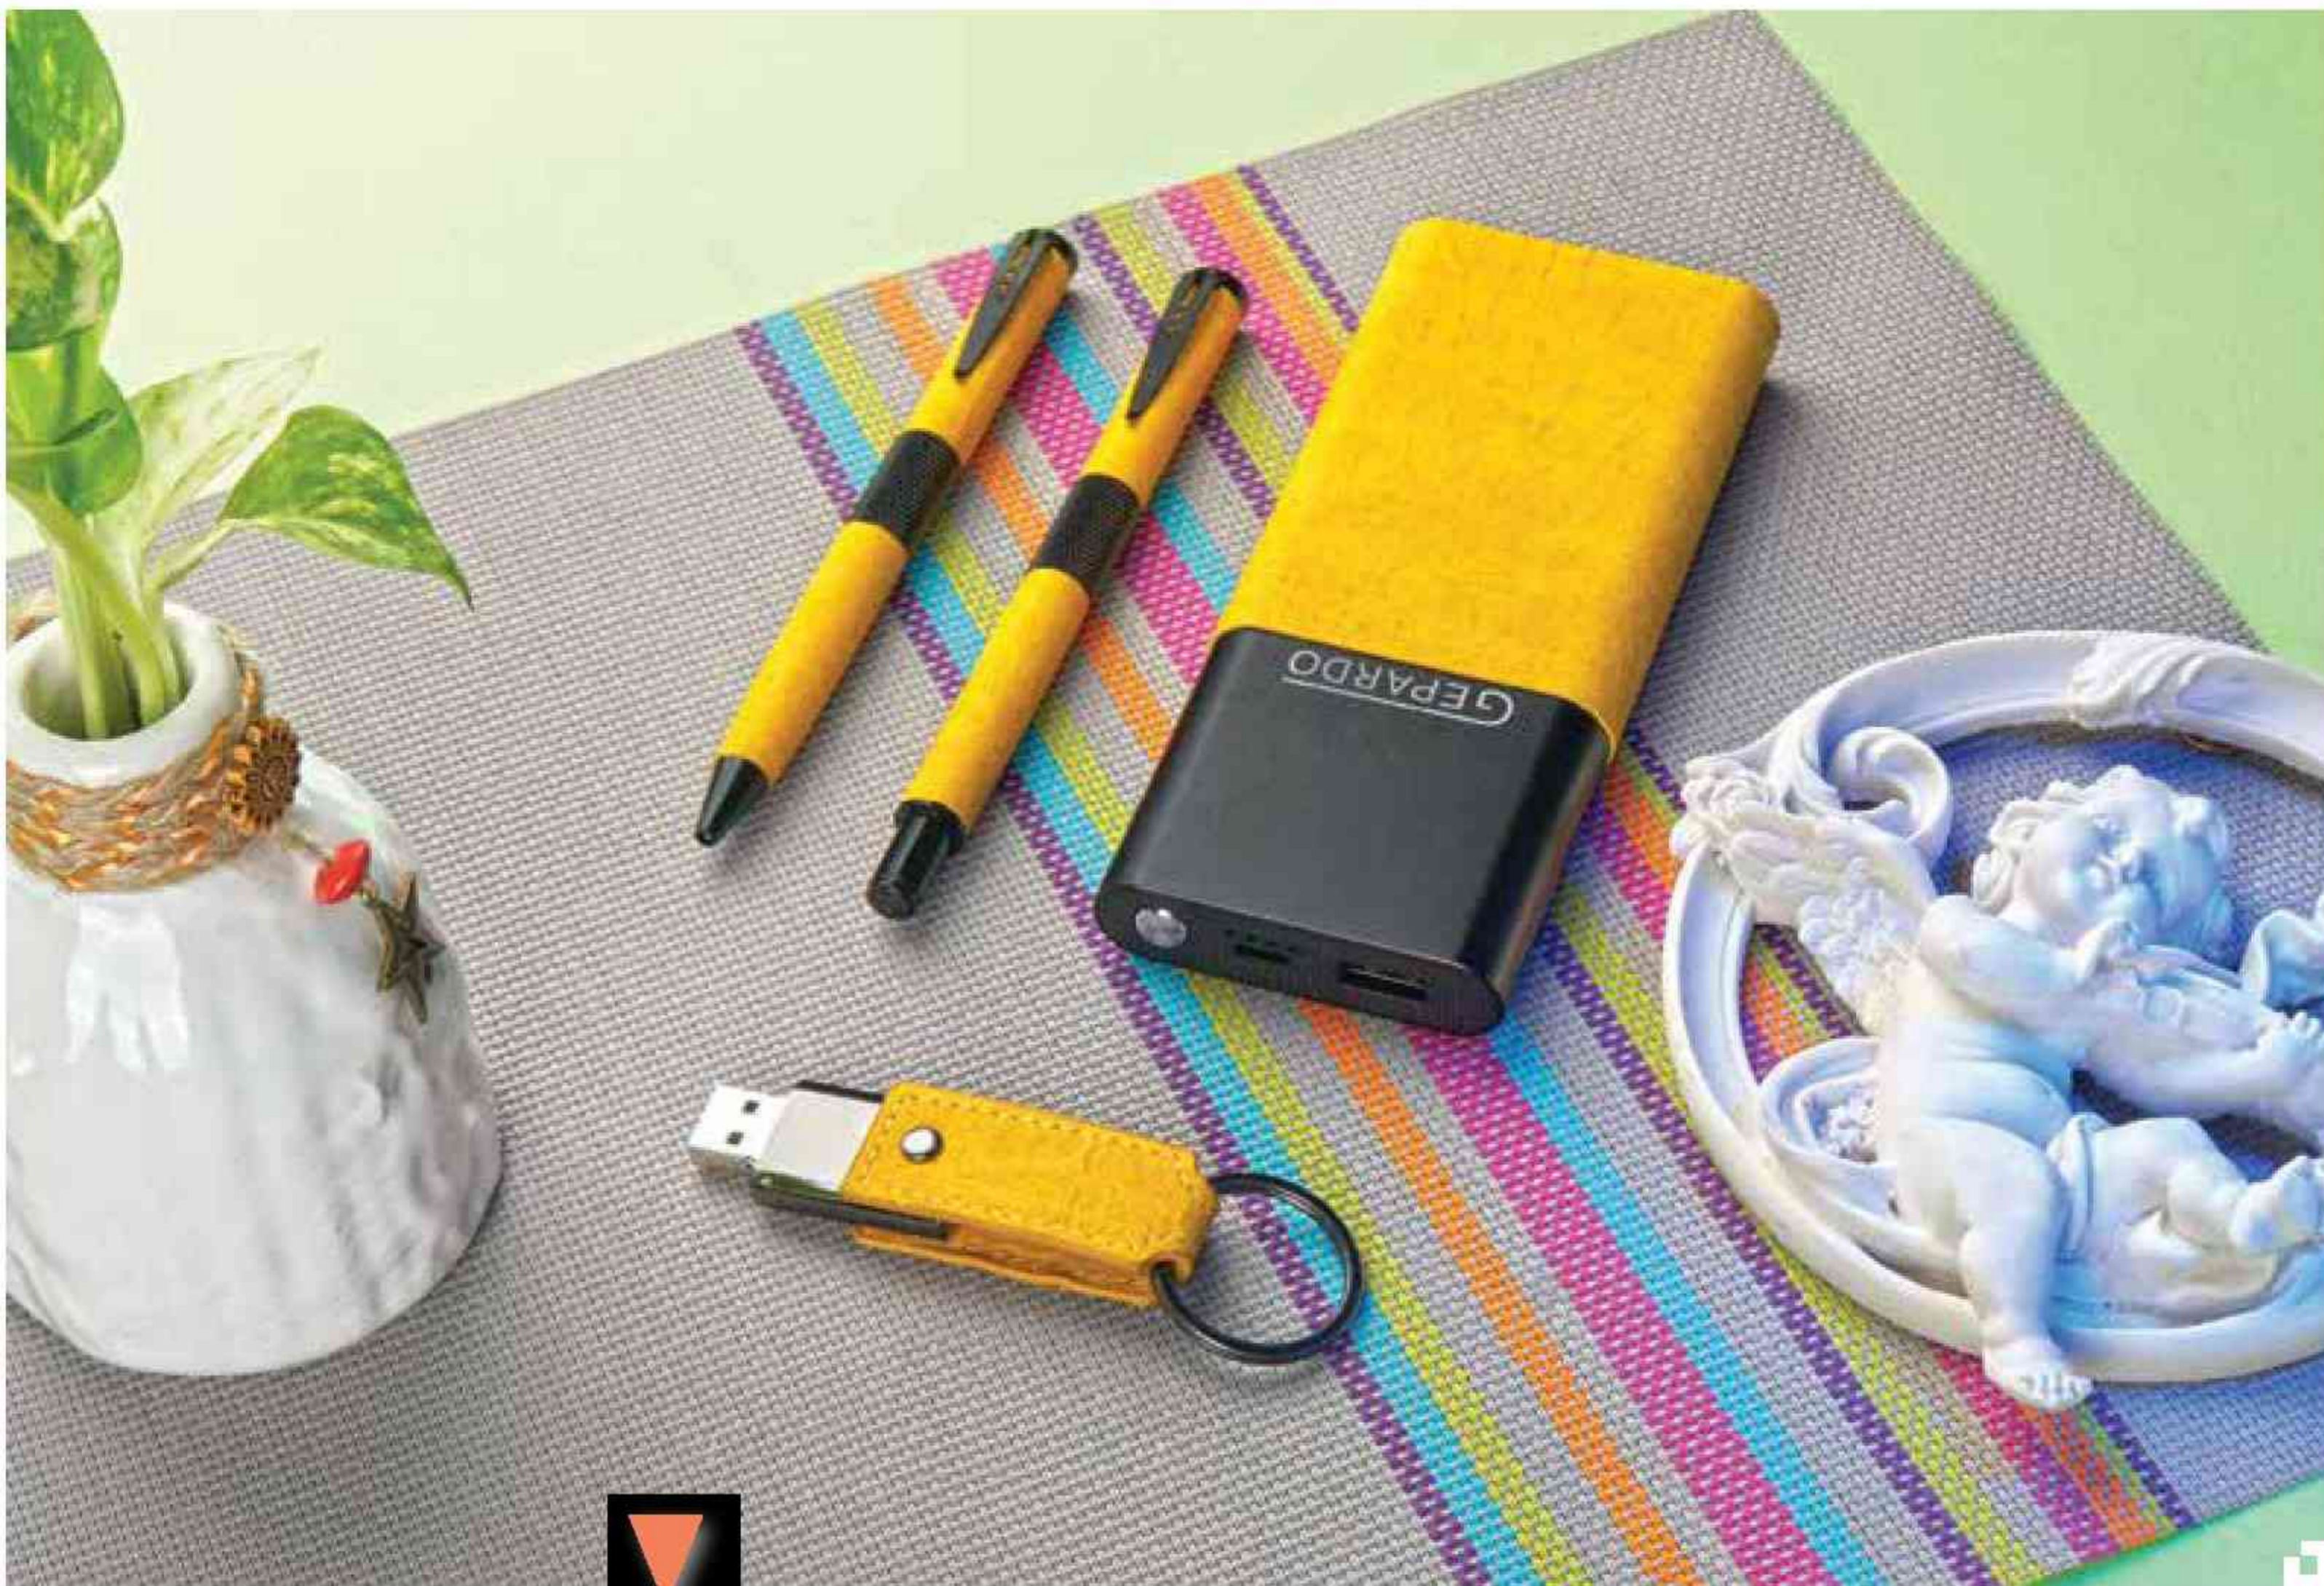

ست مدیریتی

Code: 10119

پاوربانک ۸۰۰۰ میلی آمپر
فلش مموری ۳۲ گیگ
خودکار و روان نویس نفیس
جعبه نفیس ۴۵×۲۰۵×۲۴۰ (mm)