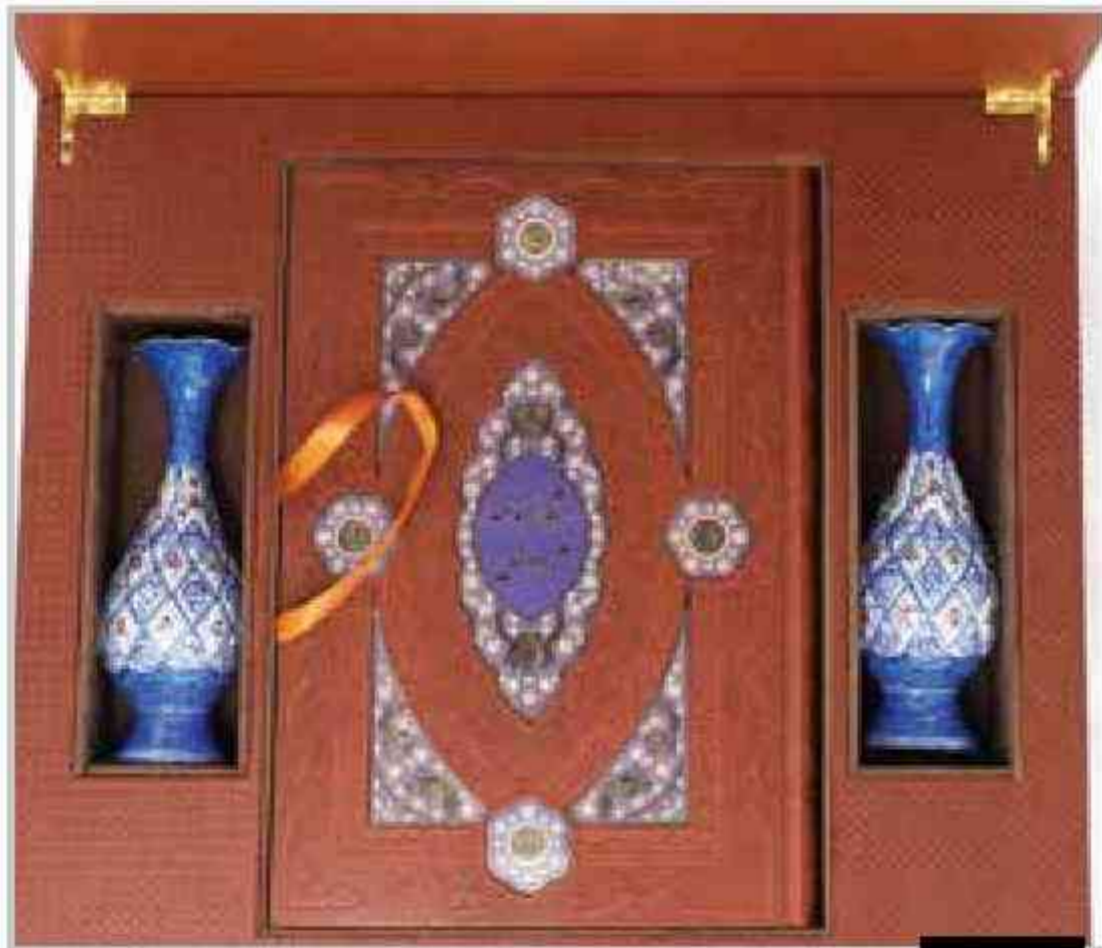

ست شاهنامه گلاسه معطر

Code: 10108

شاهنامه گلاسه با کاغذ معطر قطع رحلی

گلدان مینا ۲ عدد ۲۰cm

جعبه نفیس 50x412x490 (mm)