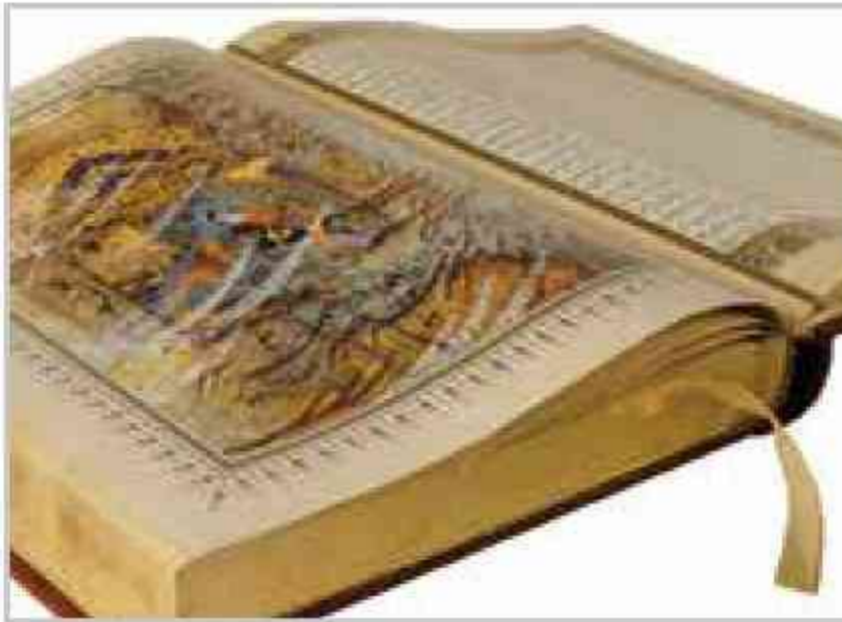

ست صنایع دستی

Code: 10105

گلدان مشبکی فیروزه ۲ عدد ۲۵CM

آجیل خوری فیروزه ۱۸CM

جعبه نفیس ۱۷۵×۴۰۰×۳۱۰ (mm)

ست صنایع دستی

Code: 10106

۲۵CM گلدان مس و پرداز ۲ عدد
۳۵CM شکلات خوری مس و پرداز ۱ عدد
جعبه نفیس (mm)235×445×375