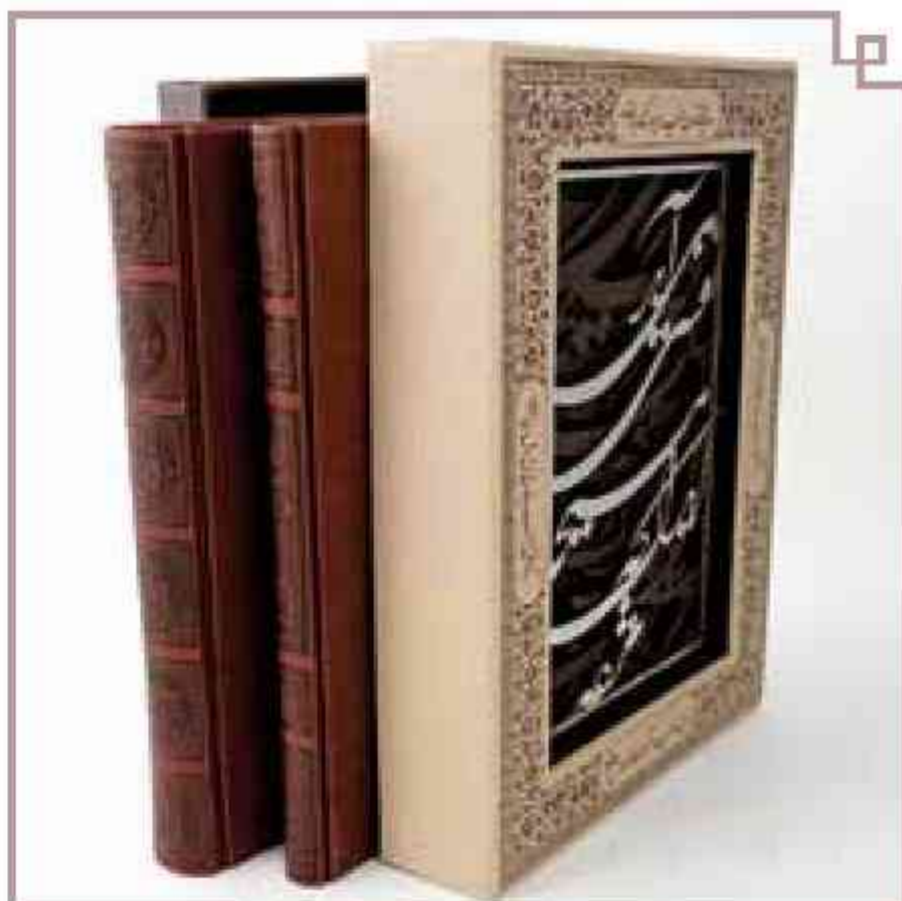

ست حافظ و خيام نفيس

Code: 10201

فزيات حافظ قطع وزيري

رباعيات خيام قطع وزيري

260×200 (mm)

جعبه نفيس