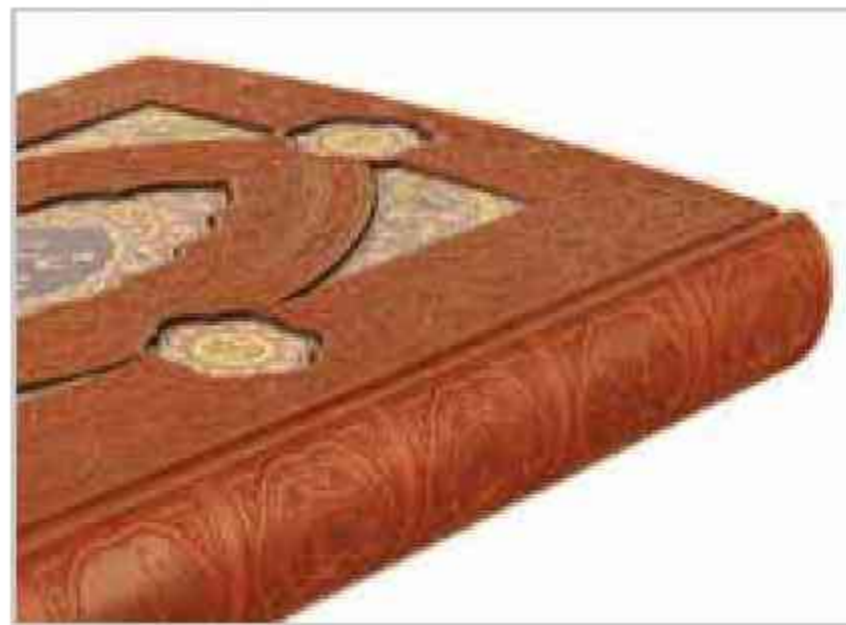

ست شاهنامه گلاسه

Code: 10107

شاهنامه قطع رحلی

گلدان مینا ۲ عدد ۲۰cm

جعبه نفیس 50x412x490 (mm)

ست شاهنامه گلاسه معطر

Code: 10108

شاهنامه گلاسه با کاغذ معطر قطع رحلی

گلدان مینا ۲ عدد ۲۰cm

جعبه نفیس 50x412x490 (mm)