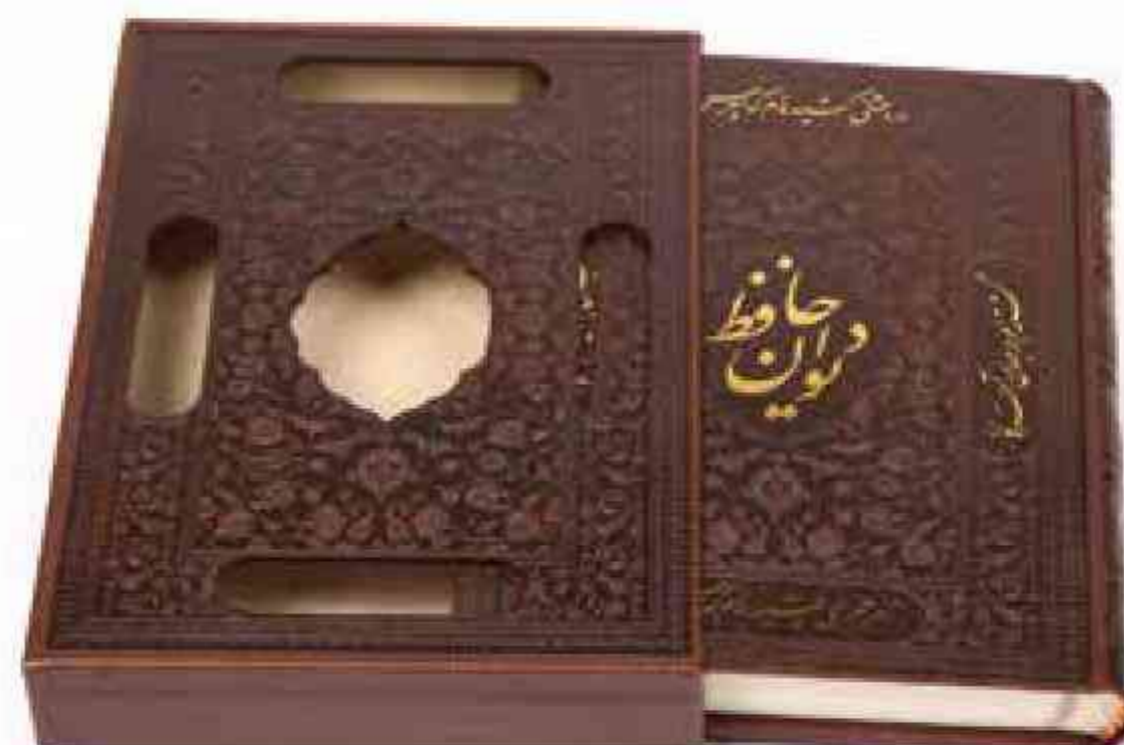

حافظ نفیس قاب برجسته

Code: 10202

غزلیات حافظ با کاغذ گلاسه

قطع وزیری

تعداد رنگ 2