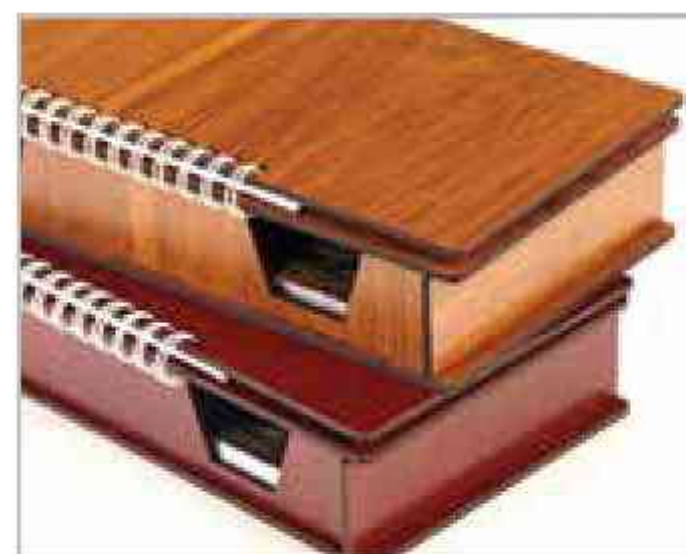

تقویم رومیزی دو یادداشت چوبی Code: 12003

220×110×35

ابعاد تقویم (mm)

2

تعداد رنگ پایه

170×100

ابعاد صفحه تقویم (mm)

جعبه

متعلقات