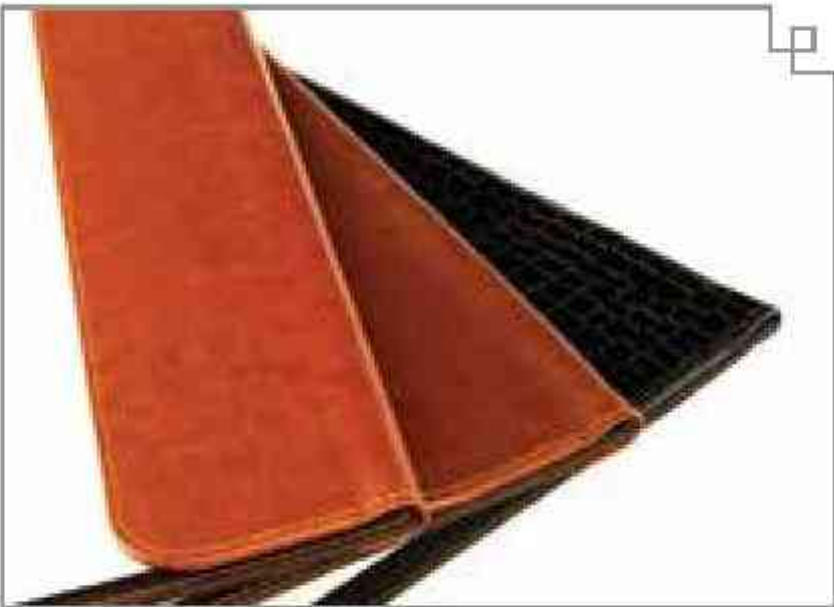

تقویم زیردستی تبلتی Code: 12101

290×223

ابعاد (mm)

2

تعداد رنگ

کاور پارچه ای

متعلقات

تقویم زیردستی ترمو و چرم