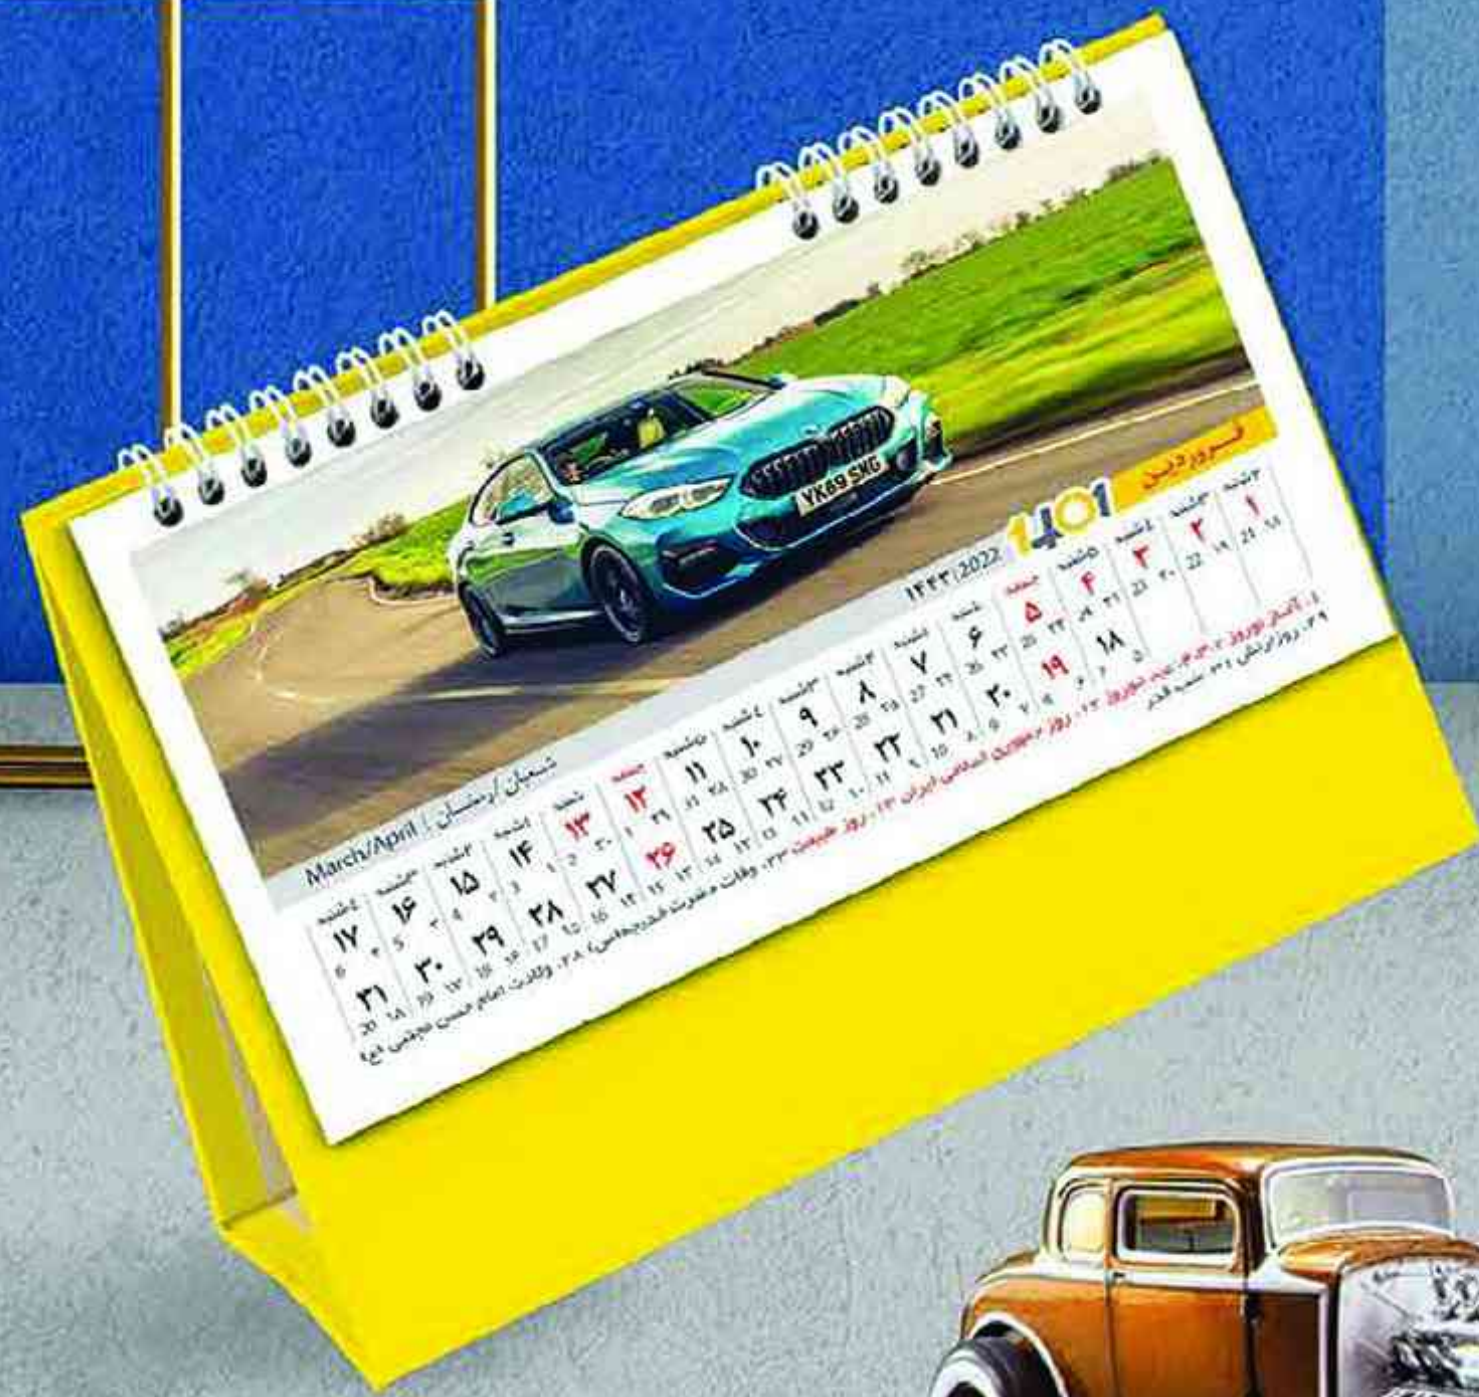

تعداد صفحات: ۲۶ صفحه (۱۳ برگ)

قطع پایه: طول ۲۰، ارتفاع ۱۶

قطع گلاسه: ۱۸/۵ در ۱۲

فضای تبلیغات: ۳/۵ در ۱۸

گلاسه ۲۴۰ گرم

با قابلیت چاپ اختصاصی، سیلک و طلاکوب

تقویم رومیزی پاسارگاد
با پایه MDF

code: 0158-1